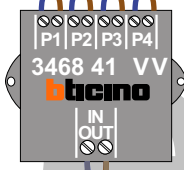

— = systeemkabel
Bij andere getwiste kabel 66% afstand!
Bij ongetwiste kabel max. 50 meter buitenpost naar videofoon.
UTP op aanvraag.

M-50
De aders moeten echt OP de connector doorgelust worden!

BUS 2-DRAADS
Bij monteren/demonteren spanning eraf en voorkom defecten!

Max. 100 meter systeemkabel tot laatste videofoon

Max. 290 meter

N-waarde	Huisnummer	Eindweerstand	Videfoon
1	365A		M-50B
2	365B		M-50W
3	365C	X	M-50W
4	365D		M-50B
5	365E		M-50W
6	365F		M-50B
7	365G		M-50B
8	365H		M-50B
9	365I	X	M-50B
10	365K	X	M-50B
11	367A		M-50B
12	367B	X	M-50B
13	367C		M-50B
14	367D		M-50W
15	367E		M50W
16	367F	X	M-50B