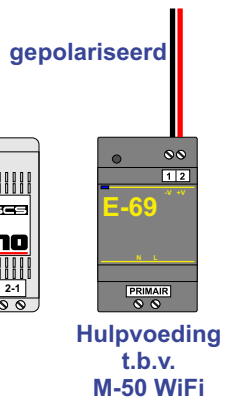

— = systeemkabel
Bij andere getwiste kabel 66% afstand!
Bij ongetwiste kabel max. 50 meter buitenpost naar videofoon.
UTP op aanvraag.

M-50
De aders moeten echt OP de connector doorgelust worden!

BUS 2-DRAADS
Bij monteren/demonteren spanning eraf en voorkom defecten!

Max. 100 meter systeemkabel tot laatste videofoon

Max. 290 meter

N-waarde	Huisnummer	Eindweerstand	Videfoon
1	365A		M-50B
2	365B		M-50W
3	365C	X	M-50W
4	365D		M-50B
5	365E		M-50W
6	365F		M-50B
7	365G		M-50B
8	365H		M-50B
9	365I	X	M-50B
10	365K	X	M-50B
11	367A		M-50B
12	367B	X	M-50B
13	367C		M-50B
14	367D		M-50W
15	367E		M50W
16	367F	X	M-50B