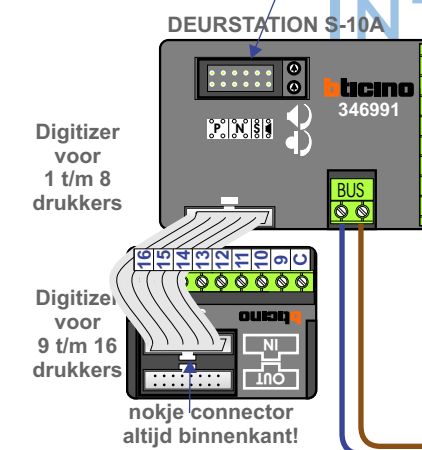

— = systeemkabel
Bij andere getwiste kabel 66% afstand!
Bij ongetwiste kabel max. 50 meter buitenpost naar videofoon.
UTP op aanvraag.

M-50
De aders moeten echt OP de connector doorgelust worden!

BUS 2-DRAADS
Bij monteren/demonteren spanning eraf en voorkom defecten!

Max. 100 meter systeemkabel tot laatste videofoon

Max. 290 meter

N-waarde	Huisnummer	Eindweerstand	Videfoon
1	365A		M-50B
2	365B		M-50W
3	365C	X	M-50W
4	365D		M-50B
5	365E		M-50W
6	365F		M-50B
7	365G		M-50B
8	365H		M-50B
9	365I	X	M-50B
10	365K	X	M-50B
11	367A		M-50B
12	367B	X	M-50B
13	367C		M-50B
14	367D		M-50W
15	367E		M50W
16	367F	X	M-50B