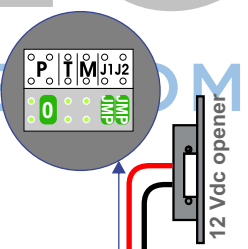

— = systeemkabel
Bij andere getwiste kabel 66% afstand!
Bij ongetwiste kabel max. 50 meter buitenpost naar videofoon.
UTP op aanvraag.

M-50
De aders moeten echt OP de connector doorgelust worden!

BUS 2-DRAADS
Bij monteren/demonteren spanning eraf en voorkom defecten!

Max. 100 meter systeemkabel tot laatste videofoon

Max. 290 meter

N-waarde	Huisnummer	Eindweerstand	Videfoon
1	365A		M-50B
2	365B		M-50W
3	365C	X	M-50W
4	365D		M-50B
5	365E		M-50W
6	365F		M-50B
7	365G		M-50B
8	365H		M-50B
9	365I	X	M-50B
10	365K	X	M-50B
11	367A		M-50B
12	367B	X	M-50B
13	367C		M-50B
14	367D		M-50W
15	367E		M50W
16	367F	X	M-50B