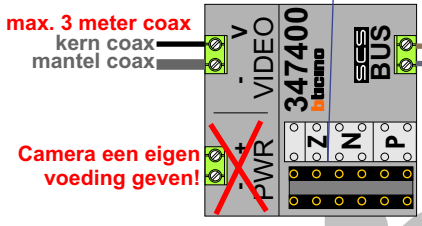

— = systeemkabel
Bij andere getwiste kabel 66% afstand!
Bij ongetwiste kabel max. 50 meter buitenpost naar videofoon.
UTP op aanvraag.

M-50
De aders moeten echt OP de connector doorgelust worden!

BUS 2-DRAADS
Bij monteren/demonteren spanning eraf en voorkom defecten!

Max. 100 meter systeemkabel tot laatste videofoon

Max. 290 meter

N-waarde	Huisnummer	Eindweerstand	Videfoon
1	365A		M-50B
2	365B		M-50W
3	365C	X	M-50W
4	365D		M-50B
5	365E		M-50W
6	365F		M-50B
7	365G		M-50B
8	365H		M-50B
9	365I	X	M-50B
10	365K	X	M-50B
11	367A		M-50B
12	367B	X	M-50B
13	367C		M-50B
14	367D		M-50W
15	367E		M50W
16	367F	X	M-50B