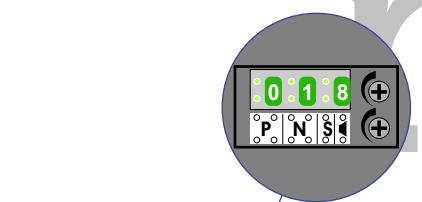

Max. 100 meter systeemkabel tot laatste videofoon

Max. 290 meter

N-waarde	Huisnummer	Eindweerstand	Videfoon
1	365A		M-50B
2	365B		M-50W
3	365C	X	M-50W
4	365D		M-50B
5	365E		M-50W
6	365F		M-50B
7	365G		M-50B
8	365H		M-50B
9	365I	X	M-50B
10	365K	X	M-50B
11	367A		M-50B
12	367B	X	M-50B
13	367C		M-50B
14	367D		M-50W
15	367E		M50W
16	367F	X	M-50B