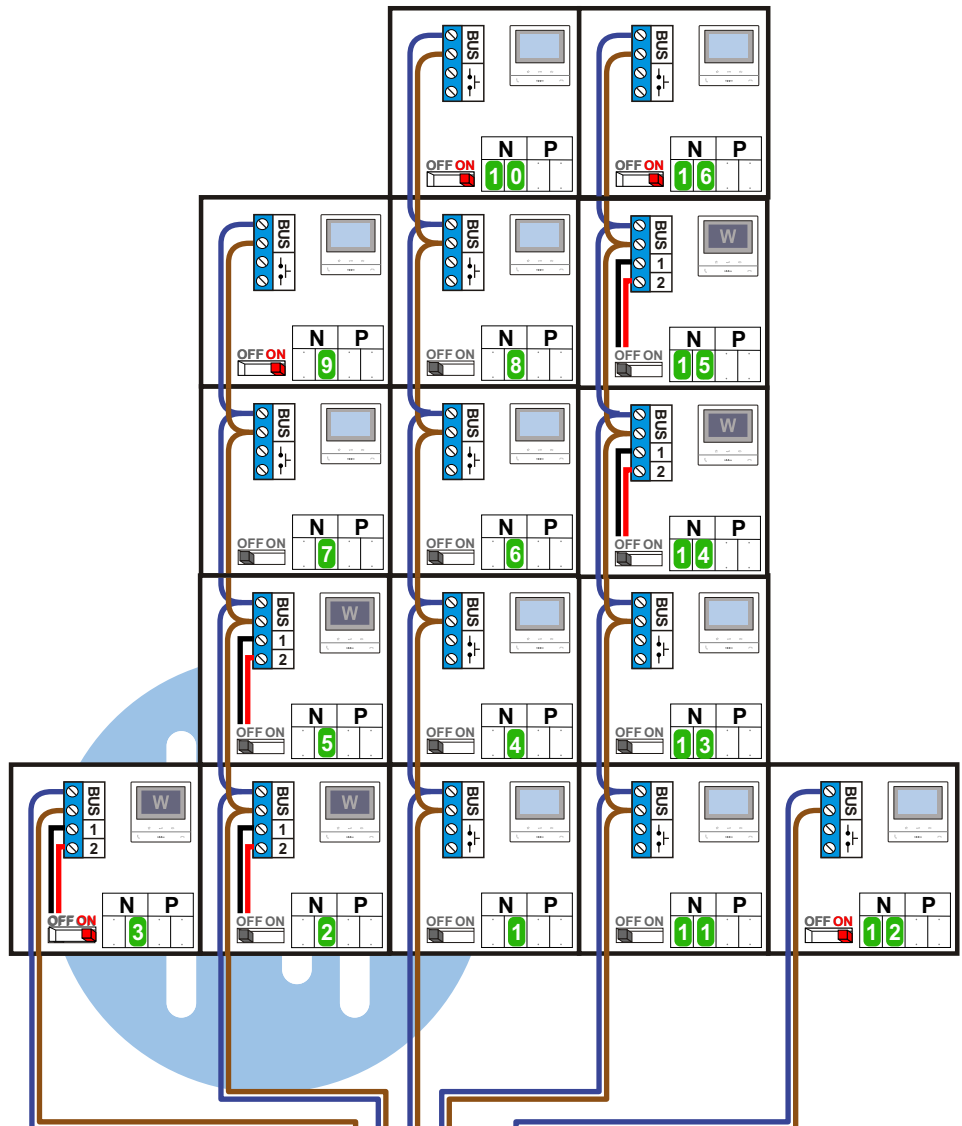

— = systeemkabel
Bij andere getwiste kabel 66% afstand!
Bij ongetwiste kabel max. 50 meter buitenpost naar videofoon.
UTP op aanvraag.

M-50
De aders moeten echt OP de connector doorgelust worden!

BUS 2-DRAADS
Bij monteren/demonteren spanning eraf en voorkom defecten!

Max. 100 meter systeemkabel tot laatste videofoon

Max. 290 meter

N-waarde	Huisnummer	Eindweerstand	Videfoon
1	365A		M-50B
2	365B		M-50W
3	365C	X	M-50W
4	365D		M-50B
5	365E		M-50W
6	365F		M-50B
7	365G		M-50B
8	365H		M-50B
9	365I	X	M-50B
10	365K	X	M-50B
11	367A		M-50B
12	367B	X	M-50B
13	367C		M-50B
14	367D		M-50W
15	367E		M50W
16	367F	X	M-50B