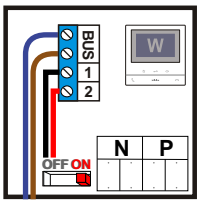

— = systeemkabel
Bij andere getwiste kabel 66% afstand!
Bij ongetwiste kabel max. 50 meter buitenpost naar videofoon.
UTP op aanvraag.

M-50
De aders moeten echt OP de connector doorgelust worden!

BUS 2-DRAADS
Bij monteren/demonteren spanning eraf en voorkom defecten!

Max. 100 meter systeemkabel tot laatste videofoon

Max. 290 meter

N-waarde	Huisnummer	Eindweerstand	Videfoon
1	365A		M-50B
2	365B		M-50W
3	365C	X	M-50W
4	365D		M-50B
5	365E		M-50W
6	365F		M-50B
7	365G		M-50B
8	365H		M-50B
9	365I	X	M-50B
10	365K	X	M-50B
11	367A		M-50B
12	367B	X	M-50B
13	367C		M-50B
14	367D		M-50W
15	367E		M50W
16	367F	X	M-50B