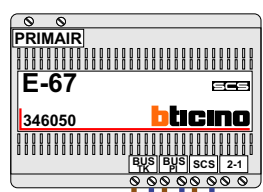

Max. 100 meter systeemkabel tot laatste videofoon

Max. 290 meter

N-waarde	Huisnummer	Eindweerstand	Videfoon
1	365A		M-50B
2	365B		M-50W
3	365C	X	M-50W
4	365D		M-50B
5	365E		M-50W
6	365F		M-50B
7	365G		M-50B
8	365H		M-50B
9	365I	X	M-50B
10	365K	X	M-50B
11	367A		M-50B
12	367B	X	M-50B
13	367C		M-50B
14	367D		M-50W
15	367E		M50W
16	367F	X	M-50B