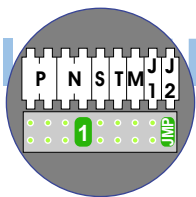

De twee stijgers echt OP de klemmen van E-67 aansluiten!

N-Waarde	Huisnummer	Switch-ON
1	4A	
2	4B	
3	4C	X
4	6A	
5	6B	
6	6C	X

nelec
INTERCOM MADE EASY

Max. 100 meter systeemkabel tot laatste videofoon

Haal de spanning van het systeem als je de digitizer monteert of demonteert

DEURSTATION S-130V

12 Vdc opener

Digitizer voor 1 t/m 8 drukkers

nokjes connectoren wijzen naar elkaar

Max. 50 meter