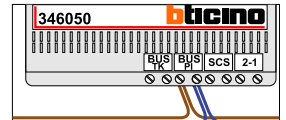

De twee stijgers echt OP de klemmen van E-67 aansluiten!

N-Waarde	Huisnummer	Switch-ON
1	4A	
2	4B	
3	4C	X
4	6A	
5	6B	
6	6C	X

nelec
INTERCOM MADE EASY

Max. 100 meter systeemkabel tot laatste videofoon

Haal de spanning van het systeem als je de digitizer monteert of demonteert

DEURSTATION S-130V

12 Vdc opener

Digitizer voor 1 t/m 8 drukkers

nokjes connectoren wijzen naar elkaar

Max. 50 meter