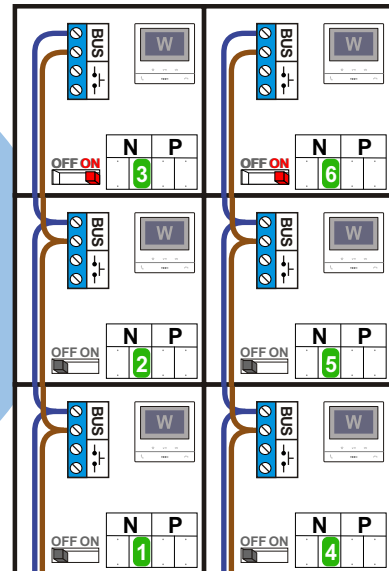


 = systeemkabel
Bij andere getwiste kabel 66% afstand!
Bij ongetwiste kabel max. 50 meter buitenpost naar videofoon.
UTP op aanvraag.

BUS 2-DRAADS

Bij monteren/demonteren spanning eraf en voorkom defecten!

De twee stijgers echt OP de klemmen van E-67 aansluiten!

N-Waarde	Huisnummer	Switch-ON
1	4A	
2	4B	
3	4C	X
4	6A	
5	6B	
6	6C	X

nelec
INTERCOM MADE EASY

Max. 100 meter systeemkabel tot laatste videofoon

Haal de spanning van het systeem als je de digitizer monteert of demonteert

DEURSTATION S-130V

12 Vdc opener

Digitizer voor 1 t/m 8 drukkers

nokjes connectoren wijzen naar elkaar

Max. 50 meter