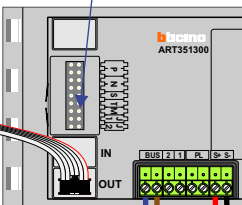

De twee stijgers echt OP de klemmen van E-67 aansluiten!

N-Waarde	Huisnummer	Switch-ON
1	4A	
2	4B	
3	4C	X
4	6A	
5	6B	
6	6C	X

nelec
INTERCOM MADE EASY

Max. 100 meter systeemkabel tot laatste videofoon

Haal de spanning van het systeem als je de digitizer monteert of demonteert

DEURSTATION S-130V

12 Vdc opener

Digitizer voor 1 t/m 8 drukkers

nokjes connectoren wijzen naar elkaar

Max. 50 meter