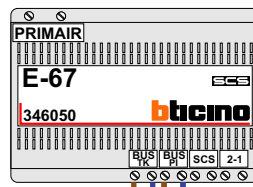

nokjes connectoren wijzen naar elkaar

Max. 50 meter