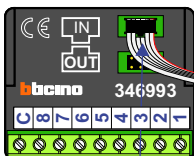

De twee stijgers echt OP de klemmen van E-67 aansluiten!

N-Waarde	Huisnummer	Switch-ON
1	4A	
2	4B	
3	4C	X
4	6A	
5	6B	
6	6C	X

nelec
INTERCOM MADE EASY

Max. 100 meter systeemkabel tot laatste videofoon

Haal de spanning van het systeem als je de digitizer monteert of demonteert

DEURSTATION S-130V

12 Vdc opener

Digitizer voor 1 t/m 8 drukkers

nokjes connectoren wijzen naar elkaar

Max. 50 meter