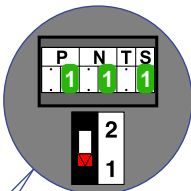

— = systeemkabel
Bij andere getwiste kabel 66% afstand!
Bij ongetwiste kabel max. 50 meter buitenpost naar videofoon.
UTP op aanvraag.

346050 bticino

De twee buitenposten echt OP de klemmen van E-67 aansluiten!

BUS 2-DRAADS

Bij monteren/demonteren spanning eraf en voorkom defecten!