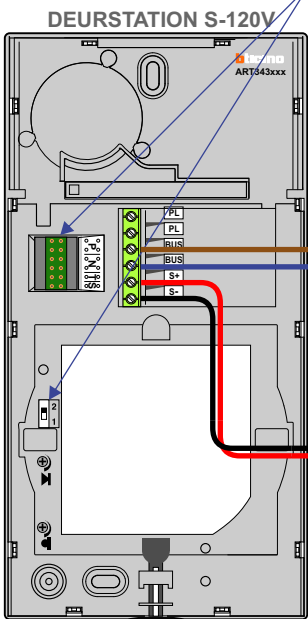

**— = systeemkabel**  
 Bij andere getwiste kabel 66% afstand!  
 Bij ongetwiste kabel max. 50 meter buitenpost naar videofoon.  
 UTP op aanvraag.

346050 bticino

De twee buitenposten echt OP de klemmen van E-67 aansluiten!

**BUS 2-DRAADS**

Bij monteren/demonteren spanning eraf en voorkom defecten!

Max. 50 meter

Max. 50 meter

Max. 100 meter systeemkabel tot laatste videofoon