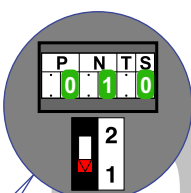

Max. 50 meter