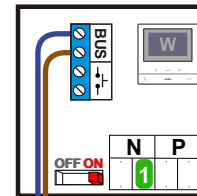

**BUS 2-DRAADS**

Bij monteren/demonteren spanning eraf en voorkom defecten!

Max. 50 meter

Max. 50 meter

Max. 100 meter systeemkabel tot laatste videofoon