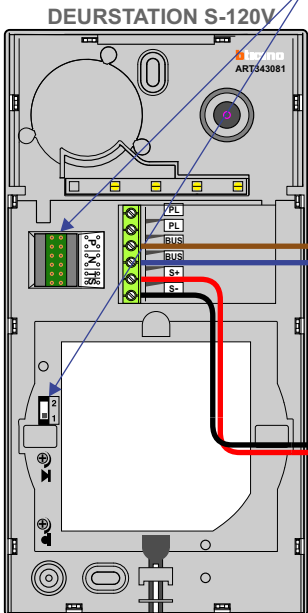

**— = systeemkabel**  
 Bij andere getwiste kabel 66% afstand!  
 Bij ongetwiste kabel max. 50 meter buitenpost naar videofoon.  
 UTP op aanvraag.

346050 bticino

De twee buitenposten echt OP de klemmen van E-67 aansluiten!

**BUS 2-DRAADS**

Bij monteren/demonteren spanning eraf en voorkom defecten!

Max. 50 meter

Max. 50 meter

Max. 100 meter systeemkabel tot laatste videofoon