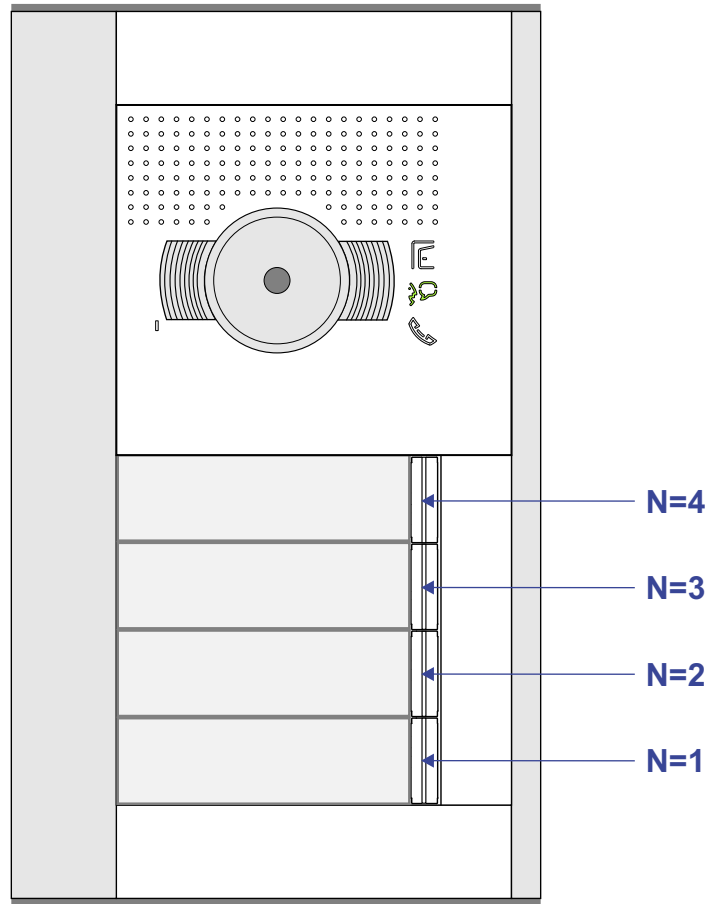

— = systeemkabel
 Bij andere getwiste kabel 66% afstand!
 Bij ongetwiste kabel max. 50 meter buitenpost naar videofoon.
 UTP op aanvraag.

BUS 2-DRAADS

Bij monteren/demonteren spanning eraf en voorkom defecten!

nelec
INTERCOM MADE EASY

Haal de spanning van het systeem als je een module monteert of demonteert

Pot.vrij contact tbv deur opener

Max. 100 meter systeemkabel tot laatste videofoon

Max. 50 meter

 = systeemkabel

Bij andere getwiste
kabel 66% afstand!
Bij ongetwiste kabel
max. 50 meter buiten-
post naar videofoon.
UTP op aanvraag.

nelec
INTERCOM MADE EASY