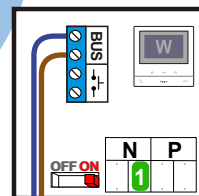

— = systeemkabel
 Bij andere getwiste kabel 66% afstand!
 Bij ongetwiste kabel max. 50 meter buitenpost naar videofoon.
 UTP op aanvraag.

BUS 2-DRAADS

Bij monteren/demonteren spanning eraf en voorkom defecten!

nelec
INTERCOM MADE EASY

Haal de spanning van het systeem als je een module monteert of demonteert

Pot.vrij contact tbv deur opener

Max. 100 meter systeemkabel tot laatste videofoon

Max. 50 meter

 = systeemkabel

Bij andere getwiste
kabel 66% afstand!
Bij ongetwiste kabel
max. 50 meter buiten-
post naar videofoon.
UTP op aanvraag.

nelec
INTERCOM MADE EASY