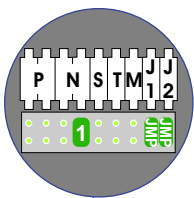

nelec
INTERCOM MADE EASY

Haal de spanning van het systeem als je een module monteert of demonteert

Pot.vrij contact tbv deur opener

Max. 100 meter systeemkabel tot laatste videofoon

Max. 50 meter

 = systeemkabel

Bij andere getwiste
kabel 66% afstand!
Bij ongetwiste kabel
max. 50 meter buiten-
post naar videofoon.
UTP op aanvraag.

nelec
INTERCOM MADE EASY