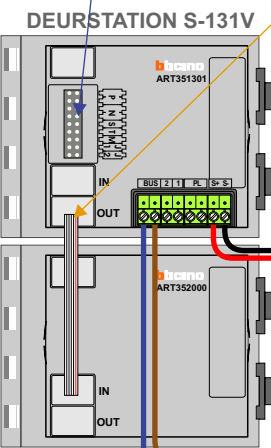

— = systeemkabel
 Bij andere getwiste kabel 66% afstand!
 Bij ongetwiste kabel max. 50 meter buitenpost naar videofoon.
 UTP op aanvraag.

BUS 2-DRAADS

Bij monteren/demonteren spanning eraf en voorkom defecten!

nelec
INTERCOM MADE EASY

Haal de spanning van het systeem als je een module monteert of demonteert

Pot.vrij contact tbv deur opener

Max. 100 meter systeemkabel tot laatste videofoon

Max. 50 meter

 = systeemkabel

Bij andere getwiste
kabel 66% afstand!
Bij ongetwiste kabel
max. 50 meter buiten-
post naar videofoon.
UTP op aanvraag.

nelec
INTERCOM MADE EASY