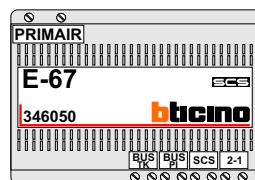

De twee stijgers echt **OP** de klemmen van E-67 aansluiten!

Max. 100 meter systeemkabel tot laatste videofoon

Max. 50 meter