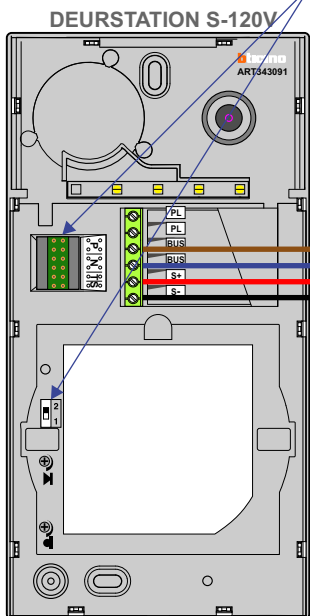

**— = systeemkabel**  
 Bij andere getwiste kabel 66% afstand!  
 Bij ongetwiste kabel max. 50 meter buitenpost naar videofoon.  
 UTP op aanvraag.

**BUS 2-DRAADS**

Bij monteren/demonteren spanning eraf en voorkom defecten!

De twee stijgers echt **OP** de klemmen van E-67 aansluiten!

Max. 100 meter systeemkabel tot laatste videofoon

Max. 50 meter