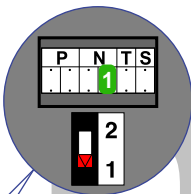

**— = systeemkabel**  
 Bij andere getwiste kabel 66% afstand!  
 Bij ongetwiste kabel max. 50 meter buitenpost naar videofoon.  
 UTP op aanvraag.

**BUS 2-DRAADS**

Bij monteren/demonteren spanning eraf en voorkom defecten!

De twee stijgers echt **OP** de klemmen van E-67 aansluiten!

Max. 100 meter systeemkabel tot laatste videofoon

Max. 50 meter