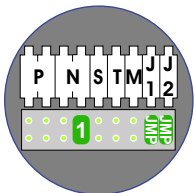

VideoVerdeler

De aders moeten echt OP de klemmen doorgelust worden!

DEURSTATION S-131V

Haal de spanning van het systeem als je een module monteert of demonteert

Pot.vrij contact tbv deurpener

Max. 100 meter systeemkabel tot laatste videofoon

Max. 50 meter

Max. 2 meter