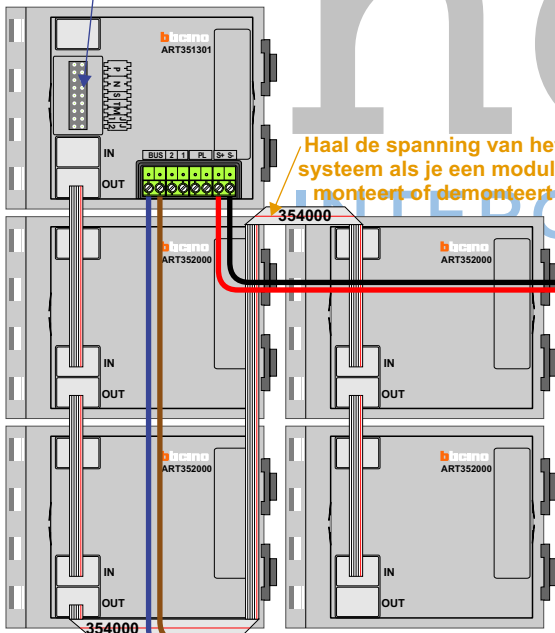

BUS 2-DRAADS

Bij monteren/demonteren spanning eraf en voorkom defecten!

— = systeemkabel

Bij andere getwiste kabel 66% afstand!
Bij ongetwiste kabel max. 50 meter buitenpost naar videofoon.
UTP op aanvraag.

VideoVerdeler

De aders moeten echt OP de klemmen doorgelust worden!

DEURSTATION S-131V

Haal de spanning van het systeem als je een module monteert of demonteert

Pot.vrij contact tbv deurpener

Max. 100 meter systeemkabel tot laatste videofoon

Max. 50 meter

Max. 2 meter