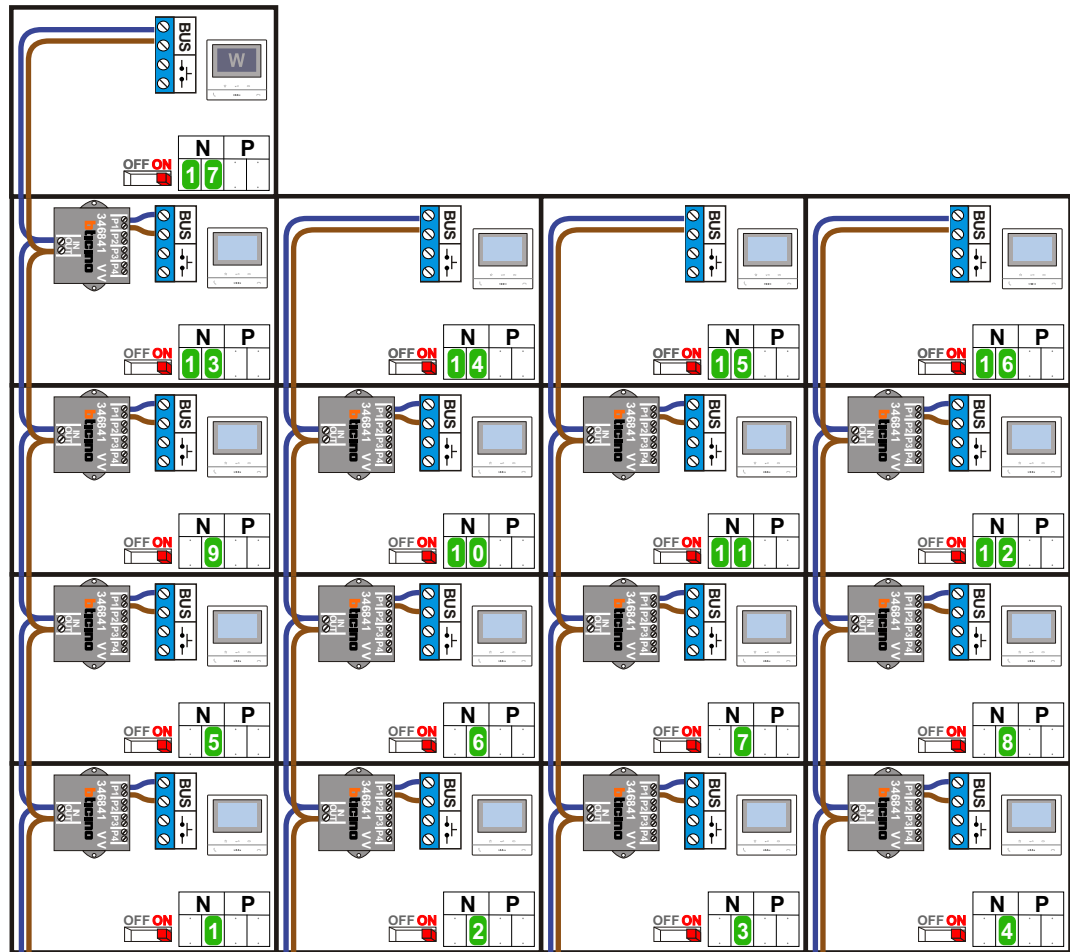

BUS 2-DRAADS

Bij monteren/demonteren spanning eraf en voorkom defecten!

— = systeemkabel

Bij andere getwiste kabel 66% afstand!
Bij ongetwiste kabel max. 50 meter buitenpost naar videofoon.
UTP op aanvraag.

VideoVerdeler

De aders moeten echt OP de klemmen doorgelust worden!

DEURSTATION S-131V

Haal de spanning van het systeem als je een module monteert of demonteert

Pot.vrij contact tbv deurpener

Max. 100 meter systeemkabel tot laatste videofoon

Max. 50 meter

Max. 2 meter