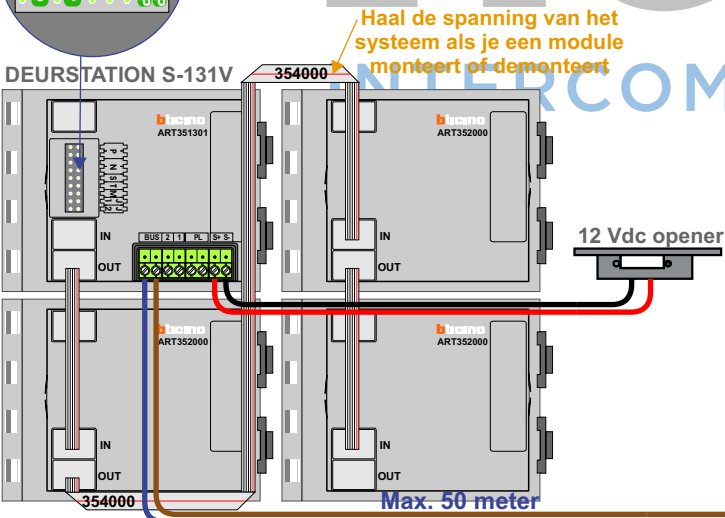

 = systeemkabel
Bij andere getwiste kabel 66% afstand!
Bij ongetwiste kabel max. 50 meter buitenpost naar videofoon.
UTP op aanvraag.

BUS 2-DRAADS

Bij monteren/demonteren spanning eraf en voorkom defecten!

van KNOOP pagina 1

van KNOOP pagina 1

INTERCOM MADE EASY

N-waarde	Huisnummer	Eindweerstand	Videfoon
1	1		M-50b
2	2		M-50WiFi
3	3		M-50b
4	4		M-50WiFi
5	5		M-50b
6	6		M-50b
7	7	X	M-50b
8	8	X	M-50e
9	9	X	M-50b
10	10	X	M-50b
11	11	X	M-50WiFi
12	12	X	M-50b
13	14	X	M-50b