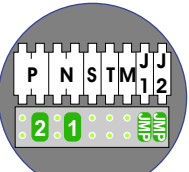

van KNOOP pagina 1

van KNOOP pagina 1

INTERCOM MADE EASY

N-waarde	Huisnummer	Eindweerstand	Videfoon
1	1		M-50b
2	2		M-50WiFi
3	3		M-50b
4	4		M-50WiFi
5	5		M-50b
6	6		M-50b
7	7	X	M-50b
8	8	X	M-50e
9	9	X	M-50b
10	10	X	M-50b
11	11	X	M-50WiFi
12	12	X	M-50b
13	14	X	M-50b