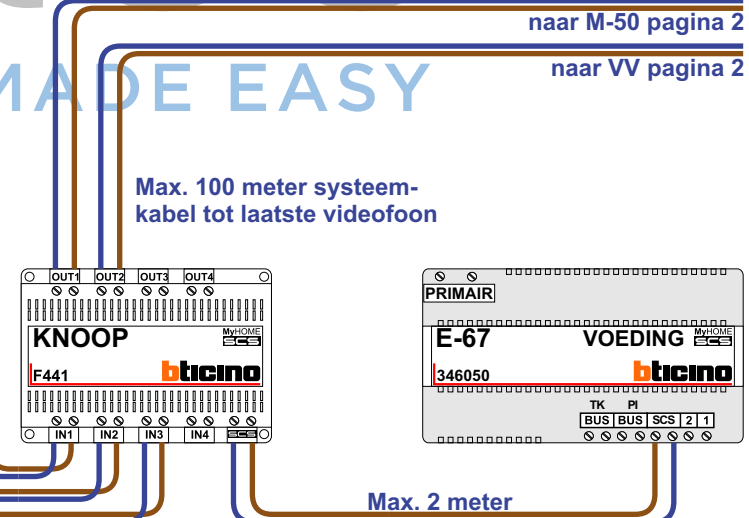

 = systeemkabel
Bij andere getwiste kabel 66% afstand!
Bij ongetwiste kabel max. 50 meter buitenpost naar videofoon.
UTP op aanvraag.

BUS 2-DRAADS

Bij monteren/demonteren spanning eraf en voorkom defecten!

van KNOOP pagina 1

van KNOOP pagina 1

INTERCOM MADE EASY

N-waarde	Huisnummer	Eindweerstand	Videfoon
1	1		M-50b
2	2		M-50WiFi
3	3		M-50b
4	4		M-50WiFi
5	5		M-50b
6	6		M-50b
7	7	X	M-50b
8	8	X	M-50e
9	9	X	M-50b
10	10	X	M-50b
11	11	X	M-50WiFi
12	12	X	M-50b
13	14	X	M-50b