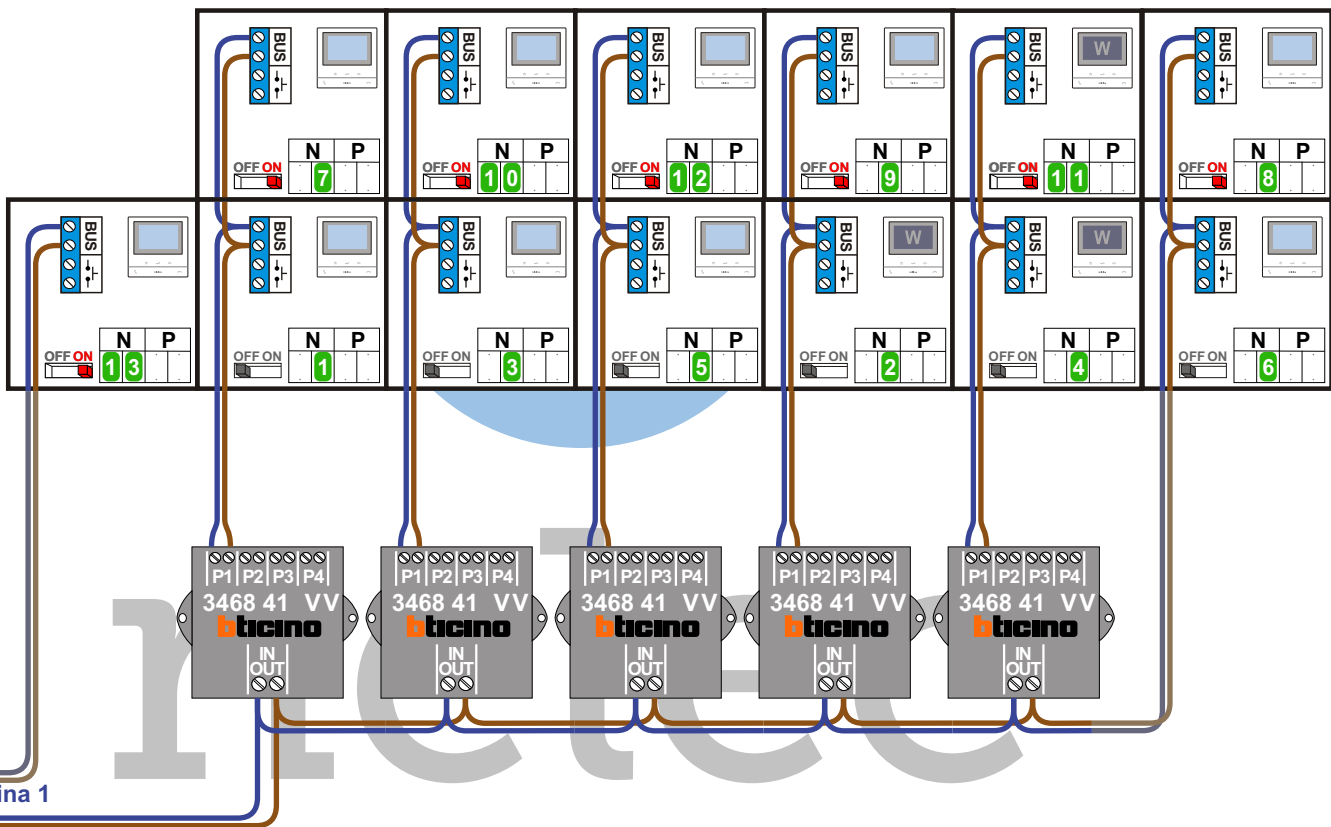

 = systeemkabel
Bij andere getwiste kabel 66% afstand!
Bij ongetwiste kabel max. 50 meter buitenpost naar videofoon.
UTP op aanvraag.

BUS 2-DRAADS

Bij monteren/demonteren spanning eraf en voorkom defecten!

van KNOOP pagina 1

van KNOOP pagina 1

INTERCOM MADE EASY

N-waarde	Huisnummer	Eindweerstand	Videfoon
1	1		M-50b
2	2		M-50WiFi
3	3		M-50b
4	4		M-50WiFi
5	5		M-50b
6	6		M-50b
7	7	X	M-50b
8	8	X	M-50e
9	9	X	M-50b
10	10	X	M-50b
11	11	X	M-50WiFi
12	12	X	M-50b
13	14	X	M-50b