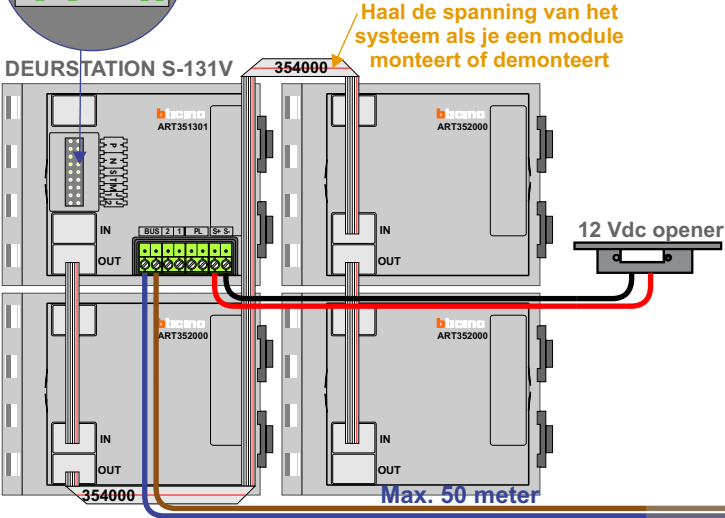

 = systeemkabel
Bij andere getwiste kabel 66% afstand!
Bij ongetwiste kabel max. 50 meter buitenpost naar videofoon.
UTP op aanvraag.

BUS 2-DRAADS

Bij monteren/demonteren spanning eraf en voorkom defecten!

van KNOOP pagina 1

van KNOOP pagina 1

INTERCOM MADE EASY

N-waarde	Huisnummer	Eindweerstand	Videfoon
1	1		M-50b
2	2		M-50WiFi
3	3		M-50b
4	4		M-50WiFi
5	5		M-50b
6	6		M-50b
7	7	X	M-50b
8	8	X	M-50e
9	9	X	M-50b
10	10	X	M-50b
11	11	X	M-50WiFi
12	12	X	M-50b
13	14	X	M-50b