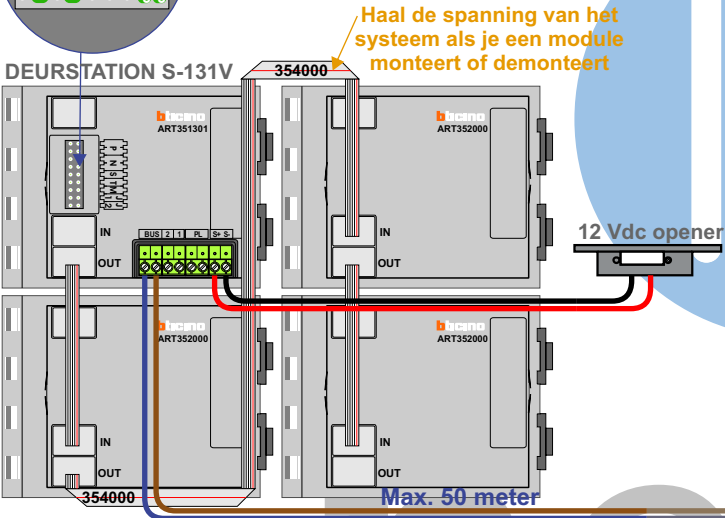

 = systeemkabel
Bij andere getwiste kabel 66% afstand!
Bij ongetwiste kabel max. 50 meter buitenpost naar videofoon.
UTP op aanvraag.

BUS 2-DRAADS

Bij monteren/demonteren spanning eraf en voorkom defecten!

van KNOOP pagina 1

van KNOOP pagina 1

INTERCOM MADE EASY

N-waarde	Huisnummer	Eindweerstand	Videfoon
1	1		M-50b
2	2		M-50WiFi
3	3		M-50b
4	4		M-50WiFi
5	5		M-50b
6	6		M-50b
7	7	X	M-50b
8	8	X	M-50e
9	9	X	M-50b
10	10	X	M-50b
11	11	X	M-50WiFi
12	12	X	M-50b
13	14	X	M-50b