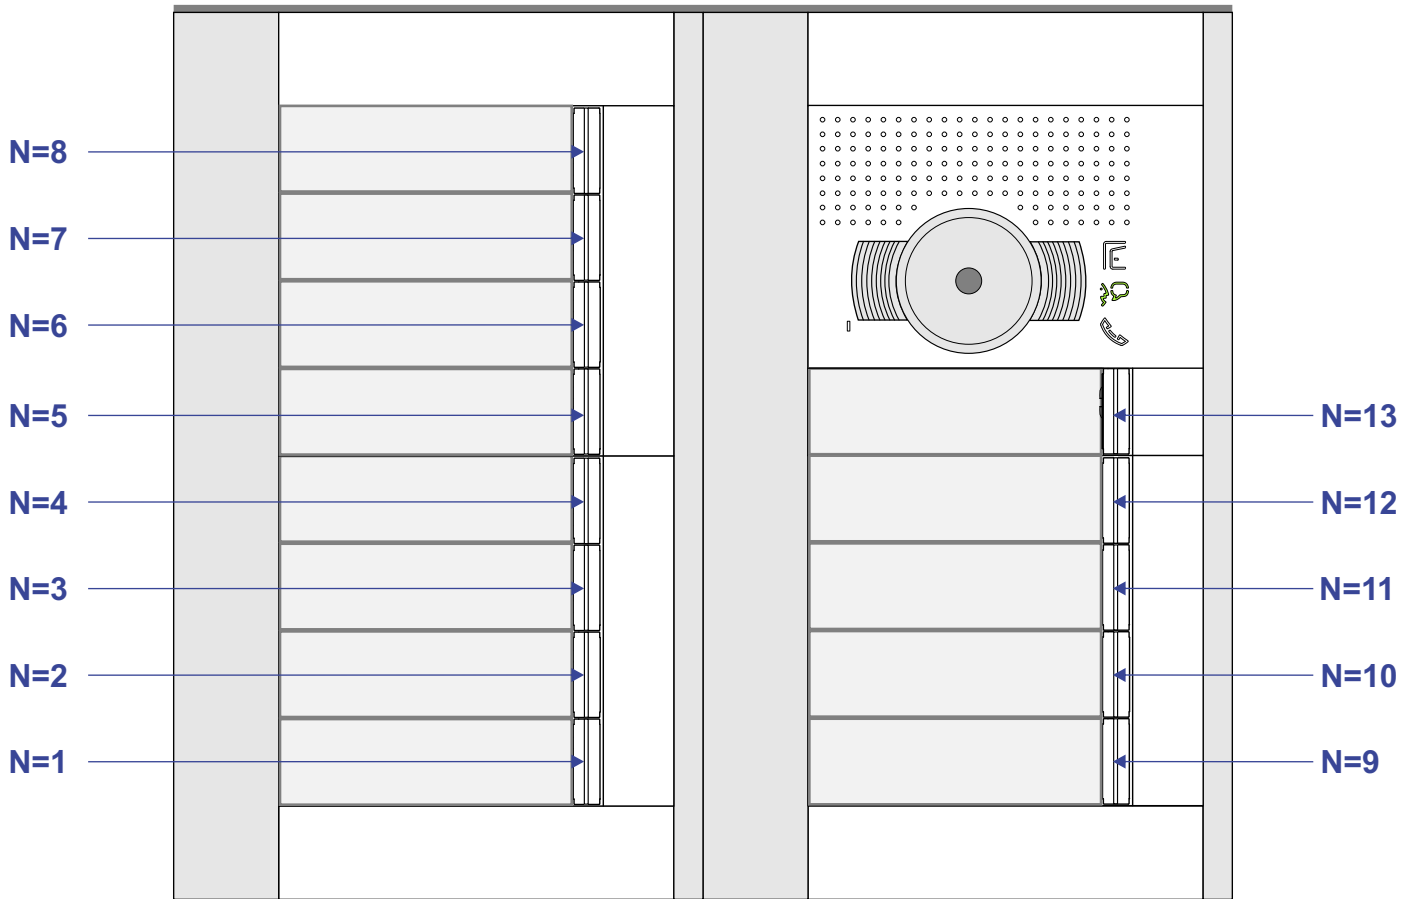

 = systeemkabel
Bij andere getwiste kabel 66% afstand!
Bij ongetwiste kabel max. 50 meter buitenpost naar videofoon.
UTP op aanvraag.

BUS 2-DRAADS

Bij monteren/demonteren spanning eraf en voorkom defecten!

van KNOOP pagina 1

van KNOOP pagina 1

INTERCOM MADE EASY

N-waarde	Huisnummer	Eindweerstand	Videfoon
1	1		M-50b
2	2		M-50WiFi
3	3		M-50b
4	4		M-50WiFi
5	5		M-50b
6	6		M-50b
7	7	X	M-50b
8	8	X	M-50e
9	9	X	M-50b
10	10	X	M-50b
11	11	X	M-50WiFi
12	12	X	M-50b
13	14	X	M-50b