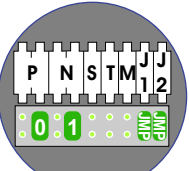

van KNOOP pagina 1

van KNOOP pagina 1

INTERCOM MADE EASY

N-waarde	Huisnummer	Eindweerstand	Videfoon
1	1		M-50b
2	2		M-50WiFi
3	3		M-50b
4	4		M-50WiFi
5	5		M-50b
6	6		M-50b
7	7	X	M-50b
8	8	X	M-50e
9	9	X	M-50b
10	10	X	M-50b
11	11	X	M-50WiFi
12	12	X	M-50b
13	14	X	M-50b