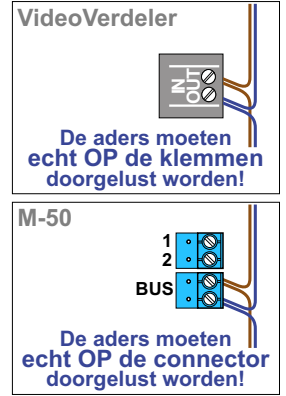

 = systeemkabel
Bij andere getwiste kabel 66% afstand!
Bij ongetwiste kabel max. 50 meter buitenpost naar videofoon.
UTP op aanvraag.

BUS 2-DRAADS

Bij monteren/demonteren spanning eraf en voorkom defecten!

van KNOOP pagina 1

van KNOOP pagina 1

INTERCOM MADE EASY

N-waarde	Huisnummer	Eindweerstand	Videfoon
1	1		M-50b
2	2		M-50WiFi
3	3		M-50b
4	4		M-50WiFi
5	5		M-50b
6	6		M-50b
7	7	X	M-50b
8	8	X	M-50e
9	9	X	M-50b
10	10	X	M-50b
11	11	X	M-50WiFi
12	12	X	M-50b
13	14	X	M-50b