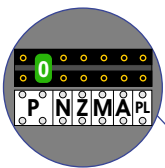

max. 3 meter coax  
 kern coax  
 mantel coax

Camera een eigen voeding geven!

DEURSTATION S-10A

Digitizer voor 1 t/m 8 drukkers

Digitizer voor 9 t/m 16 drukkers

Digitizer voor 17 t/m 24 drukkers

nokje connector altijd binnenkant!