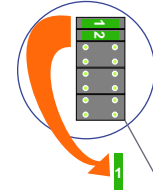

12 Vdc opener

Max. 290 meter

Stijger 1  
 Stijger 2  
 Stijger 3  
 Stijger 4

Max. 100 meter systeemkabel tot laatste videofoon

**VideoVerdeler**

De aders moeten echt OP de klemmen doorgelust worden!

Verwijder bij deze jumper 1

N-waarde	Huisnummer	Eindweerstand	Videfoon
1	109	X	M-50b
2	111	X	M-50b
3	113	X	M-70 wit
4	115	X	M-50WiFi
5	117	X	M-50b
6	119	X	M-70 wit
7	121	X	M-70 antraciet
8	123	X	M-50b
9	125	X	M-50b
10	127	X	M-50WiFi
11	129	X	M-50b
12	131	X	M-70 antraciet
13	133	X	M-70 wit
14	135	X	M-50b
15	137	X	M-50b
16	139	X	M-50b
17	141	X	M-70 wit
18	143	X	M-70 wit
19	145	X	M-70 antraciet
20	147	X	M-70WiFi wit