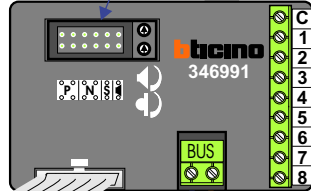

max. 3 meter coax  
 kern coax  
 mantel coax

Camera een eigen voeding geven!

DEURSTATION S-10A

Digitizer voor 1 t/m 8 drukkers

Digitizer voor 9 t/m 16 drukkers

Digitizer voor 17 t/m 24 drukkers

nokje connector altijd binnenkant!

12 Vdc opener

Max. 290 meter

Stijger 1  
 Stijger 2  
 Stijger 3  
 Stijger 4

Max. 100 meter systeemkabel tot laatste videofoon

**VideoVerdeler**

De aders moeten echt OP de klemmen doorgelust worden!

Verwijder bij deze jumper 1