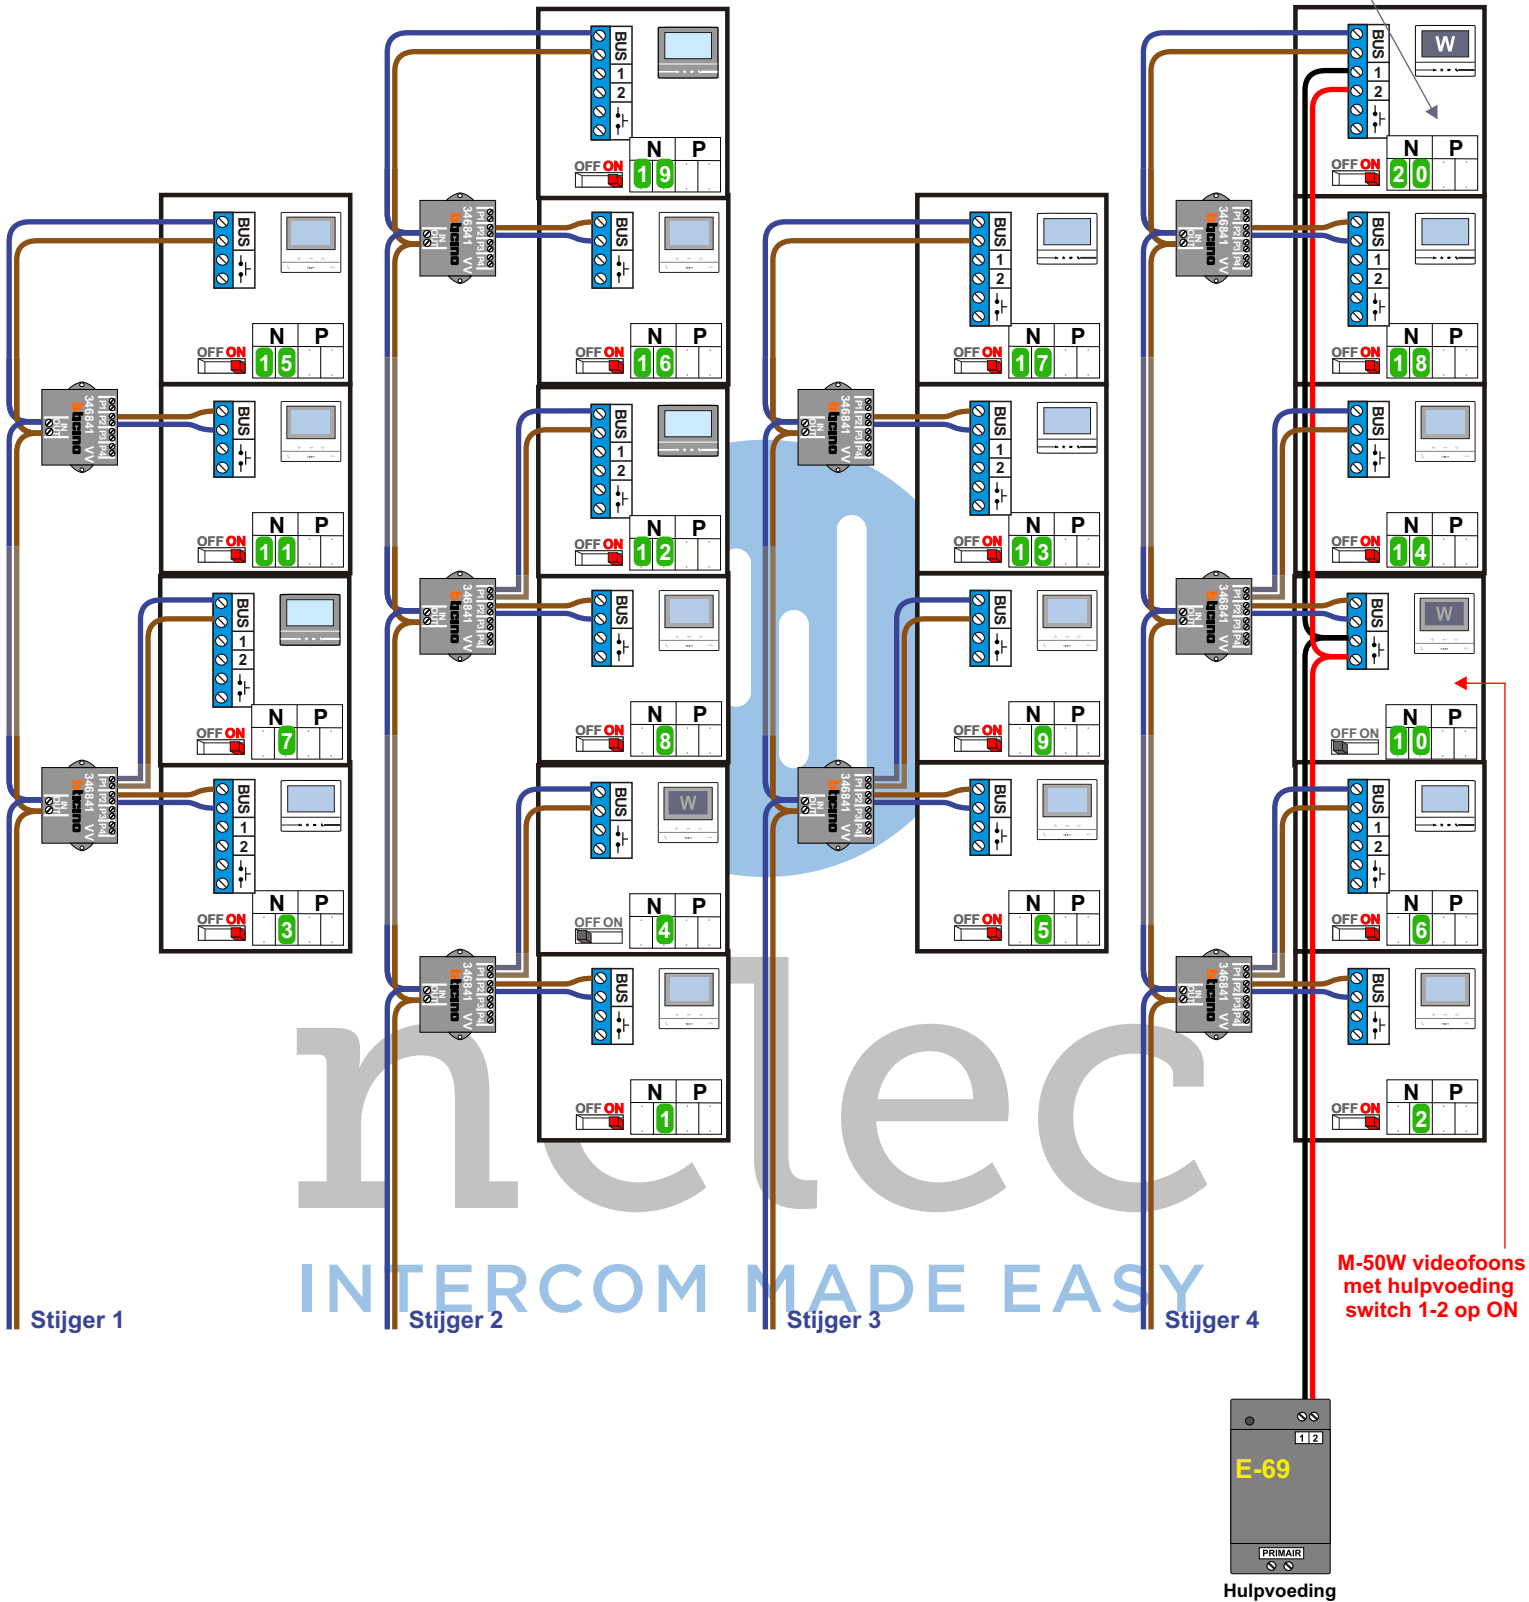

max. 3 meter coax  
 kern coax  
 mantel coax

Camera een eigen voeding geven!

DEURSTATION S-10A

Digitizer voor 1 t/m 8 drukkers

Digitizer voor 9 t/m 16 drukkers

Digitizer voor 17 t/m 24 drukkers

nokje connector altijd binnenkant!

12 Vdc opener

Max. 290 meter

Stijger 1  
 Stijger 2  
 Stijger 3  
 Stijger 4

Max. 100 meter systeemkabel tot laatste videofoon

**VideoVerdeler**

De aders moeten echt OP de klemmen doorgelust worden!

Verwijder bij deze jumper 1

N-waarde	Huisnummer	Eindweerstand	Videfoon
1	109	X	M-50b
2	111	X	M-50b
3	113	X	M-70 wit
4	115	X	M-50WiFi
5	117	X	M-50b
6	119	X	M-70 wit
7	121	X	M-70 antraciet
8	123	X	M-50b
9	125	X	M-50b
10	127	X	M-50WiFi
11	129	X	M-50b
12	131	X	M-70 antraciet
13	133	X	M-70 wit
14	135	X	M-50b
15	137	X	M-50b
16	139	X	M-50b
17	141	X	M-70 wit
18	143	X	M-70 wit
19	145	X	M-70 antraciet
20	147	X	M-70WiFi wit