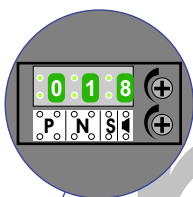

max. 3 meter coax  
 kern coax  
 mantel coax

Camera een eigen voeding geven!

DEURSTATION S-10A

Digitizer voor 1 t/m 8 drukkers

Digitizer voor 9 t/m 16 drukkers

Digitizer voor 17 t/m 24 drukkers

nokje connector altijd binnenkant!