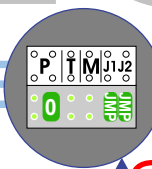

max. 3 meter coax  
 kern coax  
 mantel coax

Camera een eigen voeding geven!

DEURSTATION S-10A

Digitizer voor 1 t/m 8 drukkers

Digitizer voor 9 t/m 16 drukkers

Digitizer voor 17 t/m 24 drukkers

nokje connector altijd binnenkant!