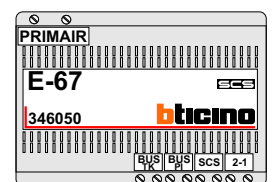

— = systeemkabel
Bij andere getwiste kabel 66% afstand!
Bij ongetwiste kabel max. 50 meter buitenpost naar videofoon.
UTP op aanvraag.

BUS 2-DRAADS

Bij monteren/demonteren spanning eraf en voorkom defecten!

max. 3 meter coax
kern coax
mantel coax

Camera een eigen voeding geven!

DEURSTATION S-10A

Digitizer voor 1 t/m 8 drukkers

Digitizer voor 9 t/m 16 drukkers

Digitizer voor 17 t/m 24 drukkers

nokje connector altijd binnenkant!

12 Vdc opener

Max. 290 meter

Stijger 1
Stijger 2
Stijger 3
Stijger 4

Max. 100 meter systeemkabel tot laatste videofoon