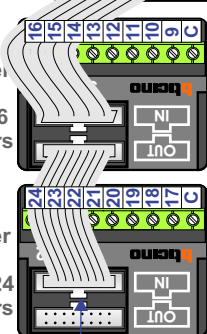

max. 3 meter coax  
 kern coax  
 mantel coax

Camera een eigen voeding geven!

DEURSTATION S-10A

Digitizer voor 1 t/m 8 drukkers

Digitizer voor 9 t/m 16 drukkers

Digitizer voor 17 t/m 24 drukkers

nokje connector altijd binnenkant!

12 Vdc opener

Max. 290 meter

Stijger 1  
 Stijger 2  
 Stijger 3  
 Stijger 4

Max. 100 meter systeemkabel tot laatste videofoon

**VideoVerdeler**

De aders moeten echt OP de klemmen doorgelust worden!

Verwijder bij deze jumper 1