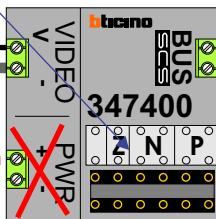

**— = systeemkabel**  
 Bij andere getwiste kabel 66% afstand!  
 Bij ongetwiste kabel max. 50 meter buitenpost naar videofoon.  
 UTP op aanvraag.

**BUS 2-DRAADS**

Bij monteren/demonteren spanning eraf en voorkom defecten!

max. 3 meter coax  
 kern coax  
 mantel coax

Camera een eigen voeding geven!

DEURSTATION S-10A

Digitizer voor 1 t/m 8 drukkers

Digitizer voor 9 t/m 16 drukkers

Digitizer voor 17 t/m 24 drukkers

nokje connector altijd binnenkant!

12 Vdc opener

Max. 290 meter

Stijger 1  
 Stijger 2  
 Stijger 3  
 Stijger 4

Max. 100 meter systeemkabel tot laatste videofoon

**VideoVerdeler**

De aders moeten echt OP de klemmen doorgelust worden!

Verwijder bij deze jumper 1