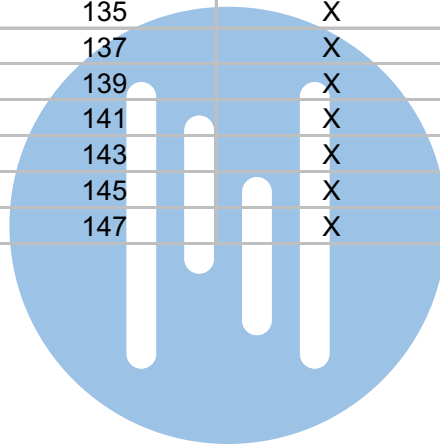

12 Vdc opener

Max. 290 meter

Stijger 1  
 Stijger 2  
 Stijger 3  
 Stijger 4

Max. 100 meter systeemkabel tot laatste videofoon

**VideoVerdeler**

De aders moeten echt OP de klemmen doorgelust worden!

Verwijder bij deze jumper 1

N-waarde	Huisnummer	Eindweerstand	Videfoon
1	109	X	M-50b
2	111	X	M-50b
3	113	X	M-70 wit
4	115	X	M-50WiFi
5	117	X	M-50b
6	119	X	M-70 wit
7	121	X	M-70 antraciet
8	123	X	M-50b
9	125	X	M-50b
10	127	X	M-50WiFi
11	129	X	M-50b
12	131	X	M-70 antraciet
13	133	X	M-70 wit
14	135	X	M-50b
15	137	X	M-50b
16	139	X	M-50b
17	141	X	M-70 wit
18	143	X	M-70 wit
19	145	X	M-70 antraciet
20	147	X	M-70WiFi wit