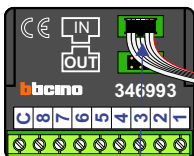

**BUS 2-DRAADS**

Bij monteren/demonteren spanning eraf en voorkom defecten!

Haal de spanning van het systeem als je de digitizer monteert of demonteert

DEURSTATION S-130V

12 Vdc opener

Digitizer voor 1 t/m 8 drukkers

nokjes connectoren wijzen naar elkaar

Max. 50 meter

**— = systeemkabel**  
 Bij andere getwiste kabel 66% afstand!  
 Bij ongetwiste kabel max. 50 meter buitenpost naar videofoon.  
 UTP op aanvraag.

nelec  
INTERCOM MADE EASY