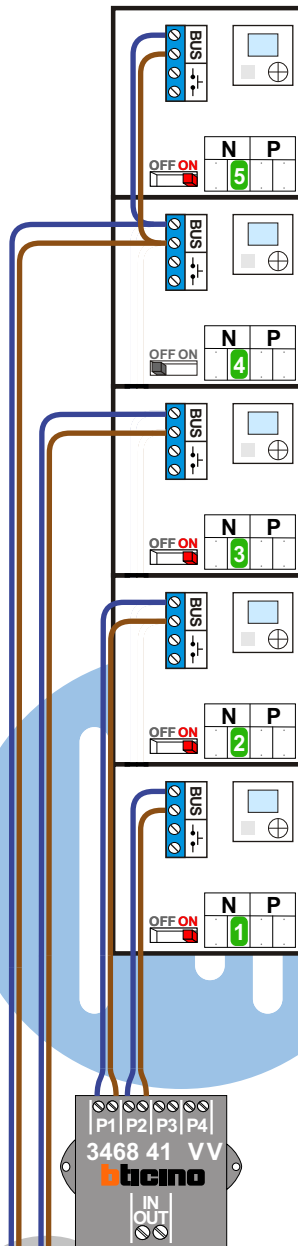

**— = systeemkabel**  
 Bij andere getwiste kabel 66% afstand!  
 Bij ongetwiste kabel max. 50 meter buitenpost naar videofoon.  
 UTP op aanvraag.

De twee stijgers echt OP de klemmen van E-67 aansluiten!

**BUS 2-DRAADS**

Bij monteren/demonteren spanning eraf en voorkom defecten!

Haal de spanning van het systeem als je de digitizer monteert of demonteert

DEURSTATION S-130V

12 Vdc opener

Digitizer voor 1 t/m 8 drukkers

nokjes connectoren wijzen naar elkaar

Max. 50 meter

**— = systeemkabel**  
 Bij andere getwiste kabel 66% afstand!  
 Bij ongetwiste kabel max. 50 meter buitenpost naar videofoon.  
 UTP op aanvraag.

nelec  
INTERCOM MADE EASY