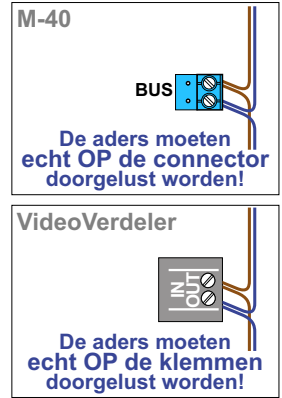

**— = systeemkabel**  
 Bij andere getwiste kabel 66% afstand!  
 Bij ongetwiste kabel max. 50 meter buitenpost naar videofoon.  
 UTP op aanvraag.

De twee stijgers echt OP de klemmen van E-67 aansluiten!

**BUS 2-DRAADS**

Bij monteren/demonteren spanning eraf en voorkom defecten!

Haal de spanning van het systeem als je de digitizer monteert of demonteert

DEURSTATION S-130V

12 Vdc opener

Digitizer voor 1 t/m 8 drukkers

nokjes connectoren wijzen naar elkaar

Max. 50 meter

**— = systeemkabel**  
 Bij andere getwiste kabel 66% afstand!  
 Bij ongetwiste kabel max. 50 meter buitenpost naar videofoon.  
 UTP op aanvraag.

nelec  
INTERCOM MADE EASY