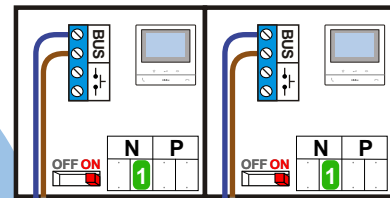

**— = systeemkabel**  
 Bij andere getwiste kabel 66% afstand!  
 Bij ongetwiste kabel max. 50 meter buitenpost naar videofoon.  
 UTP op aanvraag.

De twee stijgers echt OP de klemmen van E-67 aansluiten!

**BUS 2-DRAADS**

Bij monteren/demonteren spanning eraf en voorkom defecten!

Haal de spanning van het systeem als je de digitizer monteert of demonteert

DEURSTATION S-130V

12 Vdc opener

Digitizer voor 1 t/m 8 drukkers

nokjes connectoren wijzen naar elkaar

Max. 50 meter

**— = systeemkabel**  
 Bij andere getwiste kabel 66% afstand!  
 Bij ongetwiste kabel max. 50 meter buitenpost naar videofoon.  
 UTP op aanvraag.

nelec  
INTERCOM MADE EASY