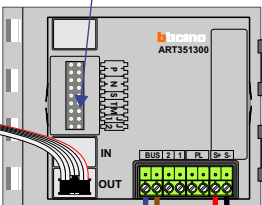

**BUS 2-DRAADS**

Bij monteren/demonteren spanning eraf en voorkom defecten!

Haal de spanning van het systeem als je de digitizer monteert of demonteert

DEURSTATION S-130V

12 Vdc opener

Digitizer voor 1 t/m 8 drukkers

nokjes connectoren wijzen naar elkaar

Max. 50 meter

**— = systeemkabel**  
 Bij andere getwiste kabel 66% afstand!  
 Bij ongetwiste kabel max. 50 meter buitenpost naar videofoon.  
 UTP op aanvraag.

nelec  
INTERCOM MADE EASY