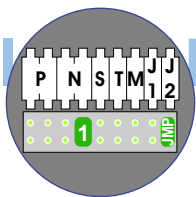

**— = systeemkabel**  
 Bij andere getwiste kabel 66% afstand!  
 Bij ongetwiste kabel max. 50 meter buitenpost naar videofoon.  
 UTP op aanvraag.

De twee stijgers echt OP de klemmen van E-67 aansluiten!

**BUS 2-DRAADS**

Bij monteren/demonteren spanning eraf en voorkom defecten!

Haal de spanning van het systeem als je de digitizer monteert of demonteert

DEURSTATION S-130V

12 Vdc opener

Digitizer voor 1 t/m 8 drukkers

nokjes connectoren wijzen naar elkaar

Max. 50 meter

**— = systeemkabel**  
 Bij andere getwiste kabel 66% afstand!  
 Bij ongetwiste kabel max. 50 meter buitenpost naar videofoon.  
 UTP op aanvraag.

nelec  
INTERCOM MADE EASY