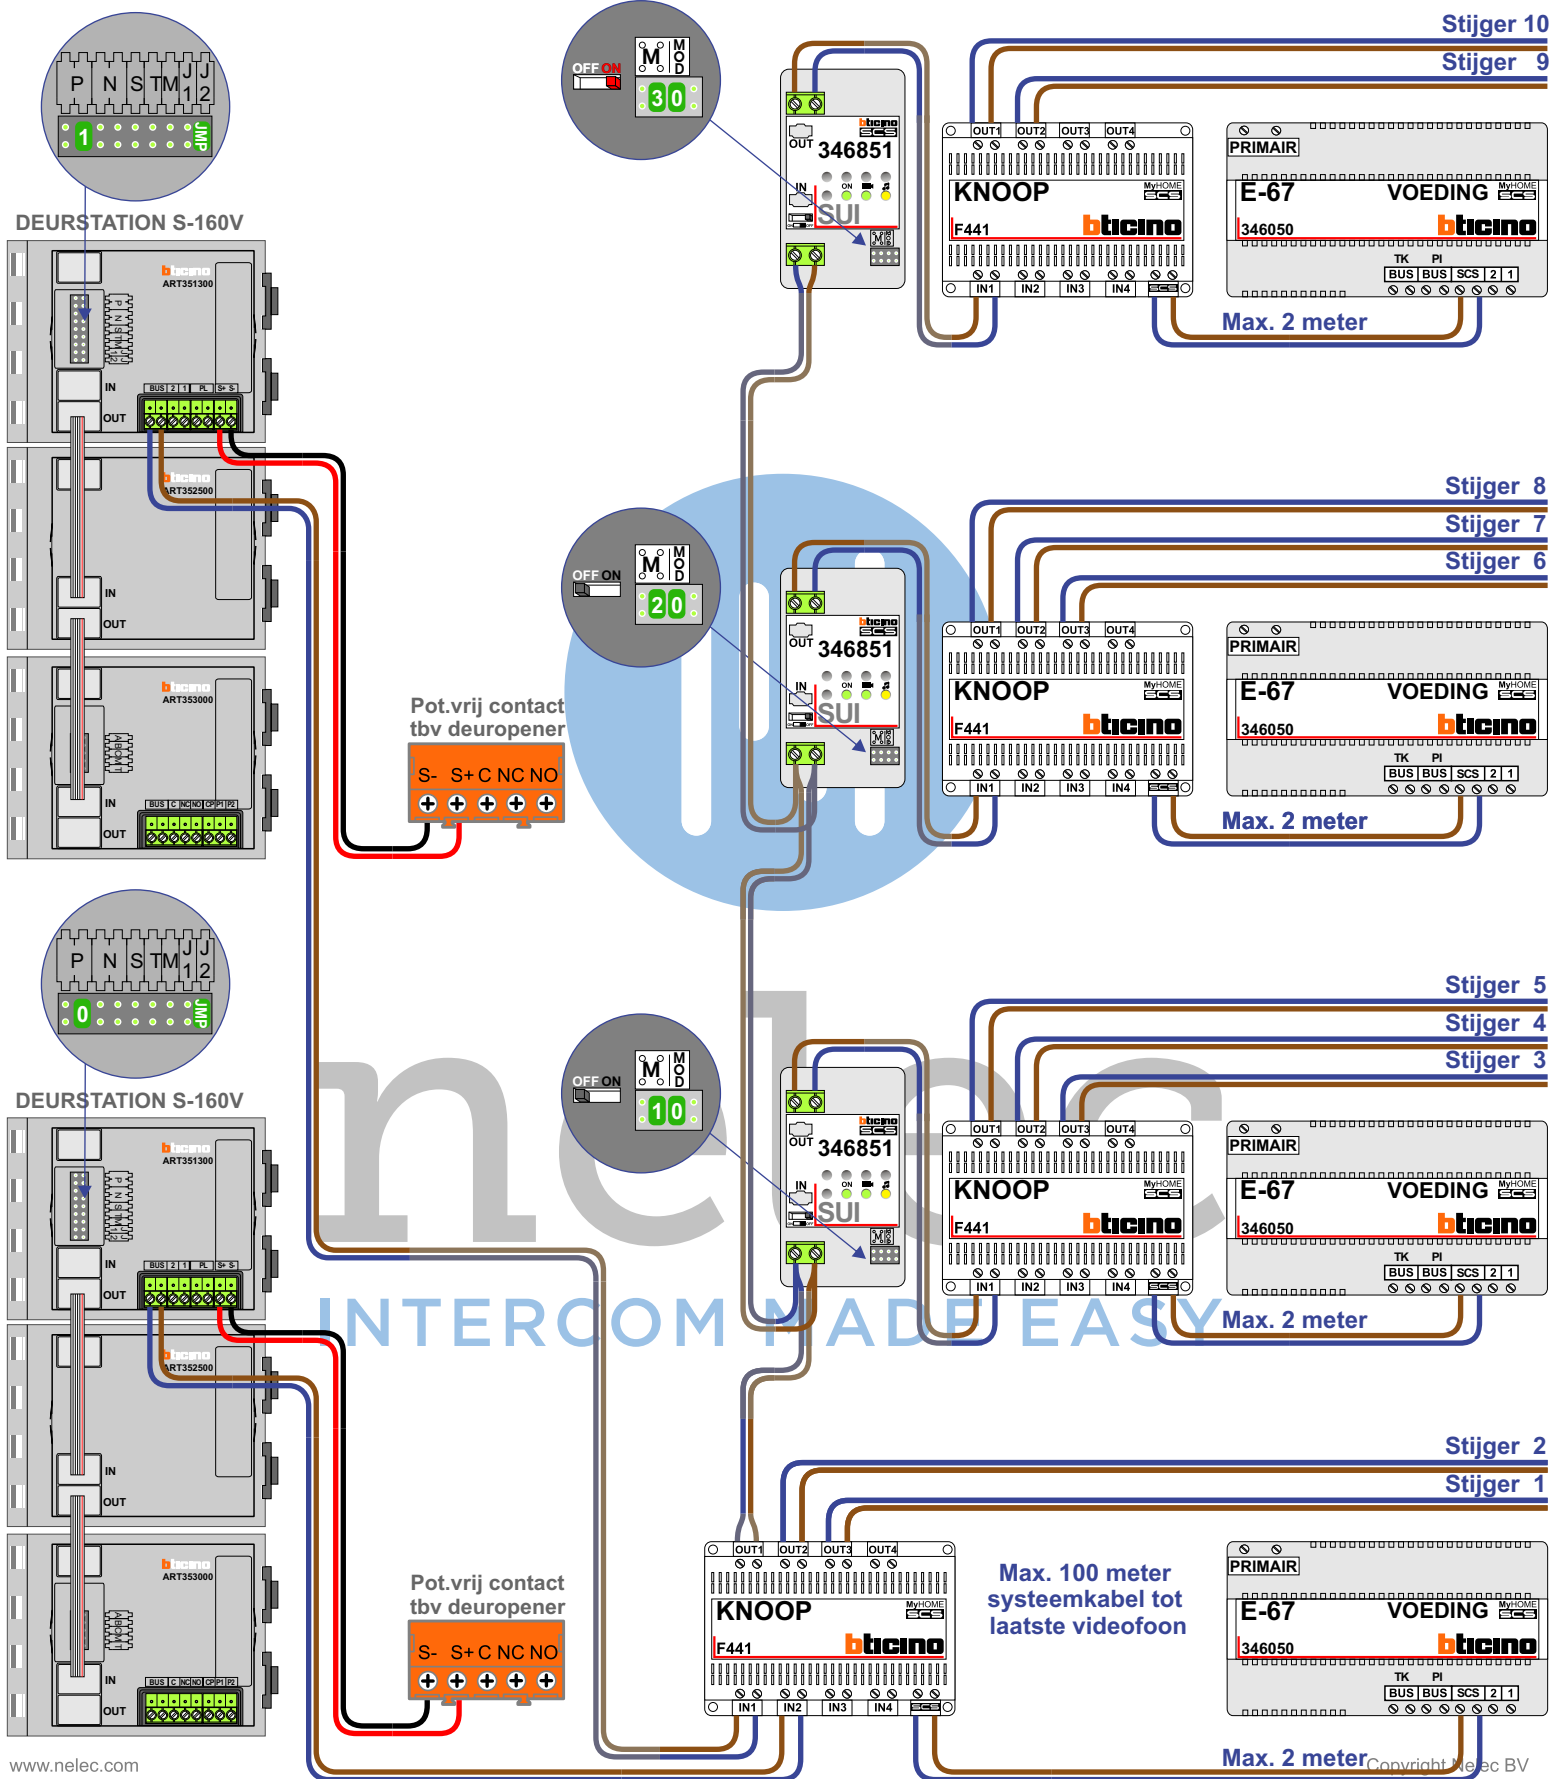

— = systeemkabel
 Bij andere getwiste kabel 66% afstand!
 Bij ongetwiste kabel max. 50 meter buitenpost naar videofoon.
 UTP op aanvraag.

BUS 2-DRAADS

Bij monteren/demonteren spanning eraf en voorkom defecten!

nelec
INTERCOM MADE EASY

nelec

INTERCOM MADE EASY

N-waarde	Huisnummer	Eindweerstand
1	69	
2	70	
3	71	
4	72	
5	73	
6	74	
7	75	
8	76	
9	77	
10	78	
11	79	
12	80	
13	81	
14	82	
15	83	
16	84	
17	85	
18	86	
19	87	
20	88	
21	89	
22	90	
23	91	
24	92	
25	93	
26	94	
27	95	
28	96	
29	97	
30	98	
31	99	
32	100	X
33	101	X
34	102	
35	103	
36	104	
37	105	
38	106	
39	107	X
40	108	X
41	109	X
42	110	X
43	111	X
44	112	X
45	113	X
46	114	X