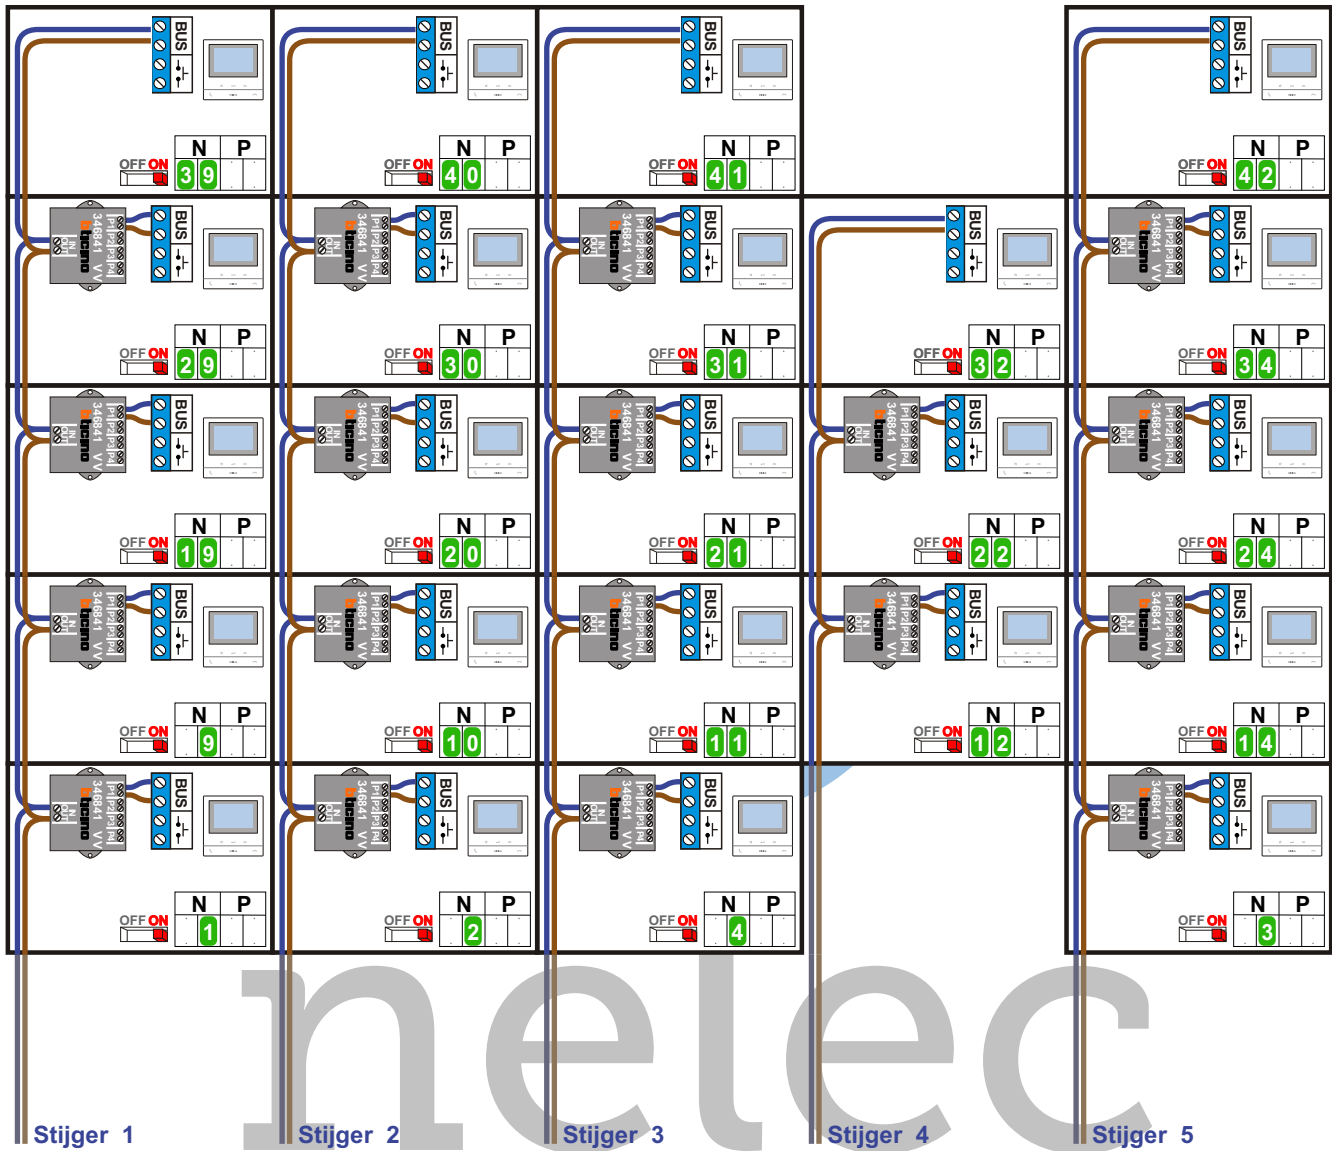

— = systeemkabel
 Bij andere getwiste kabel 66% afstand!
 Bij ongetwiste kabel max. 50 meter buitenpost naar videofoon.
 UTP op aanvraag.

BUS 2-DRAADS

Bij monteren/demonteren spanning eraf en voorkom defecten!

nelec
INTERCOM MADE EASY

nelec

INTERCOM MADE EASY

N-waarde	Huisnummer	Eindweerstand
1	69	
2	70	
3	71	
4	72	
5	73	
6	74	
7	75	
8	76	
9	77	
10	78	
11	79	
12	80	
13	81	
14	82	
15	83	
16	84	
17	85	
18	86	
19	87	
20	88	
21	89	
22	90	
23	91	
24	92	
25	93	
26	94	
27	95	
28	96	
29	97	
30	98	
31	99	
32	100	X
33	101	X
34	102	
35	103	
36	104	
37	105	
38	106	
39	107	X
40	108	X
41	109	X
42	110	X
43	111	X
44	112	X
45	113	X
46	114	X