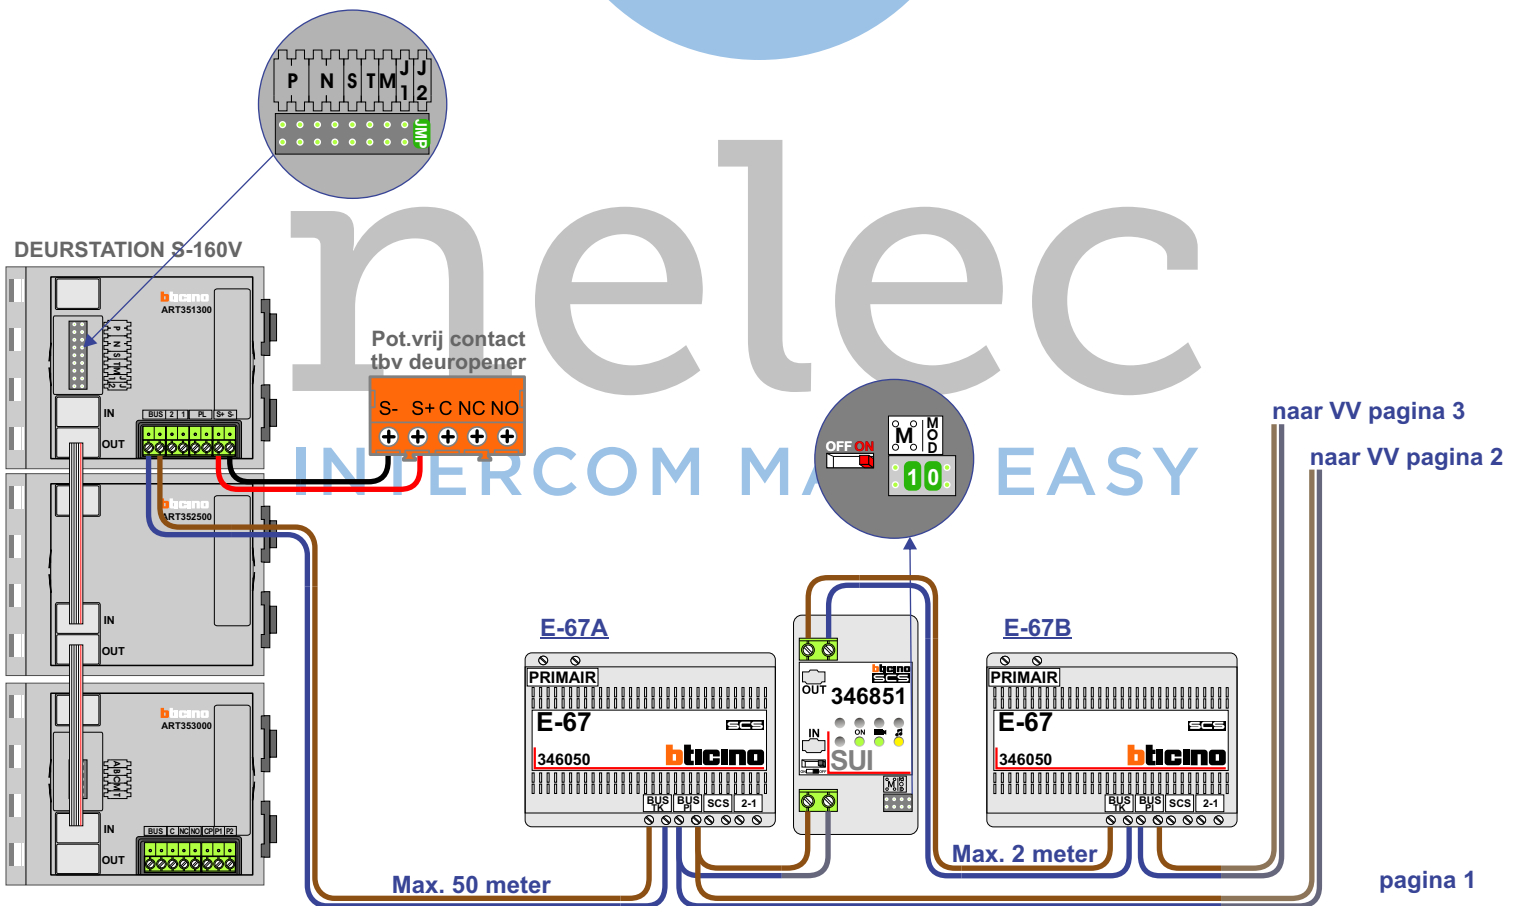

## De Wadden

**— = systeemkabel**  
 Bij andere getwiste kabel 66% afstand!  
 Bij ongetwiste kabel max. 50 meter buitenpost naar videofoon.  
 UTP op aanvraag.

**BUS 2-DRAADS**

Bij monteren/demonteren spanning eraf en voorkom defecten!

De twee stijgers echt OP de klemmen van E-67 aansluiten!

nelec  
INTERCOM MADE EASY

## De Duinen

**— = systeemkabel**  
 Bij andere getwiste kabel 66% afstand!  
 Bij ongetwiste kabel max. 50 meter buitenpost naar videofoon.  
 UTP op aanvraag.

**BUS 2-DRAADS**

Bij monteren/demonteren spanning eraf en voorkom defecten!