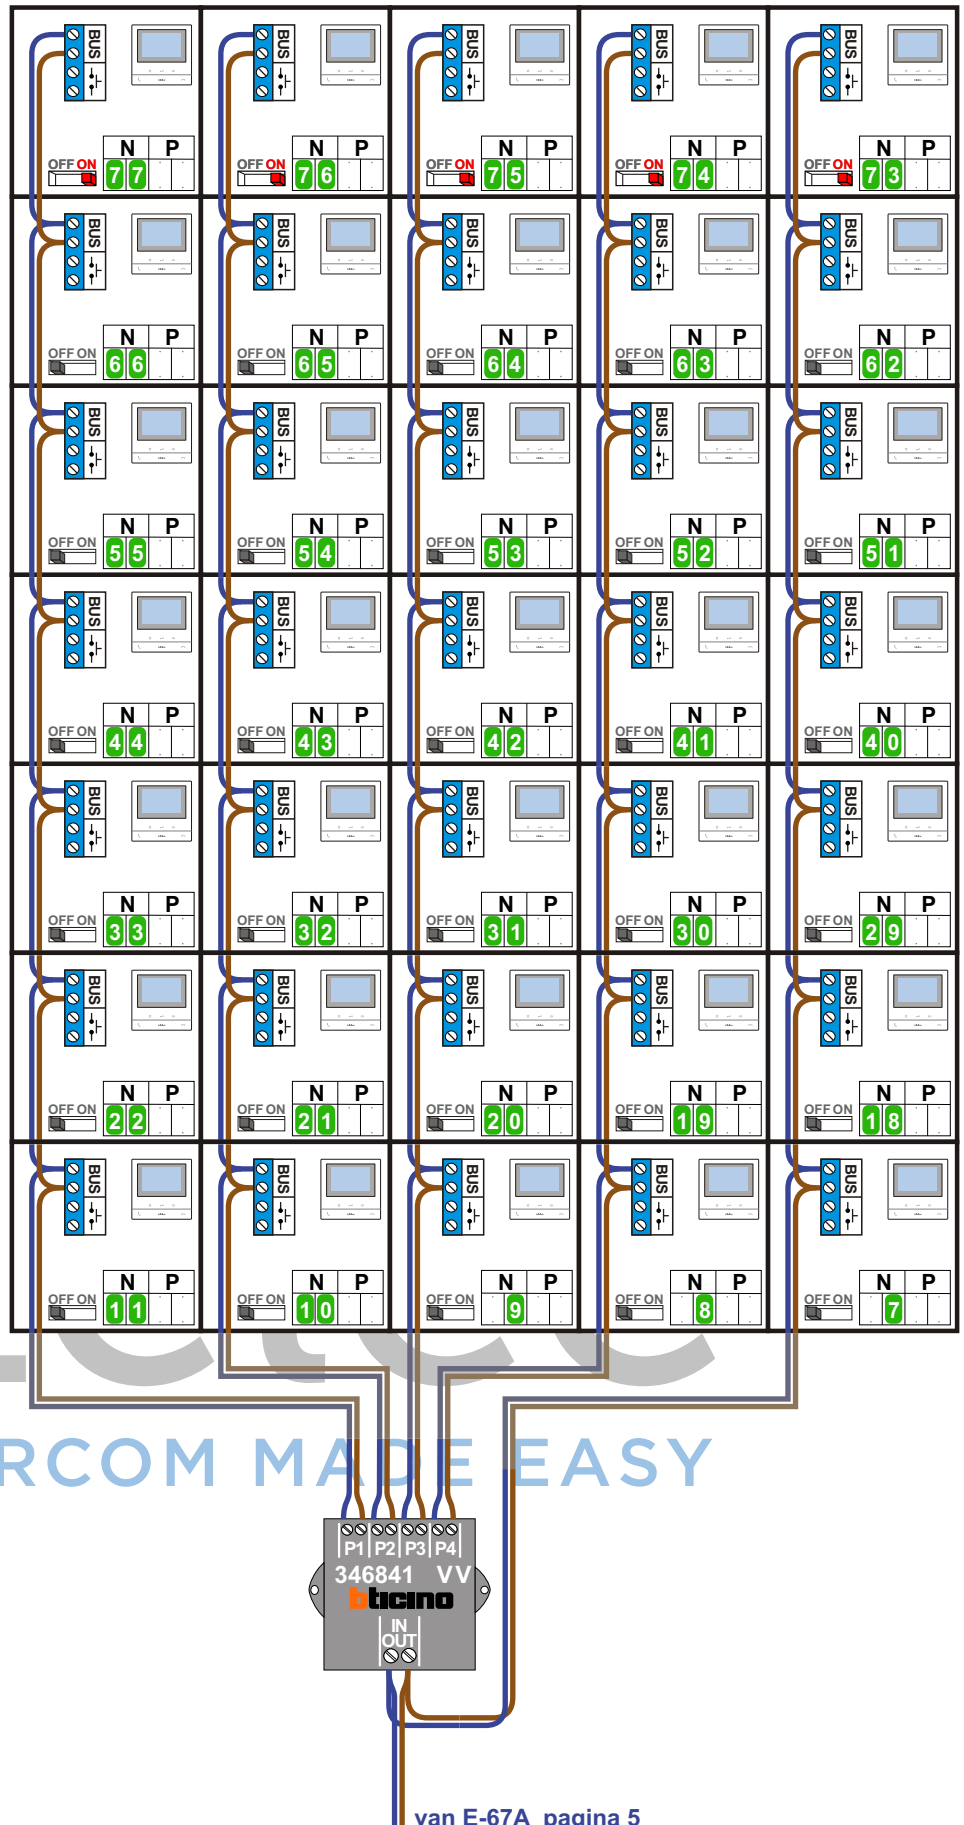

De Duinen

INTERCOM MADE EASY