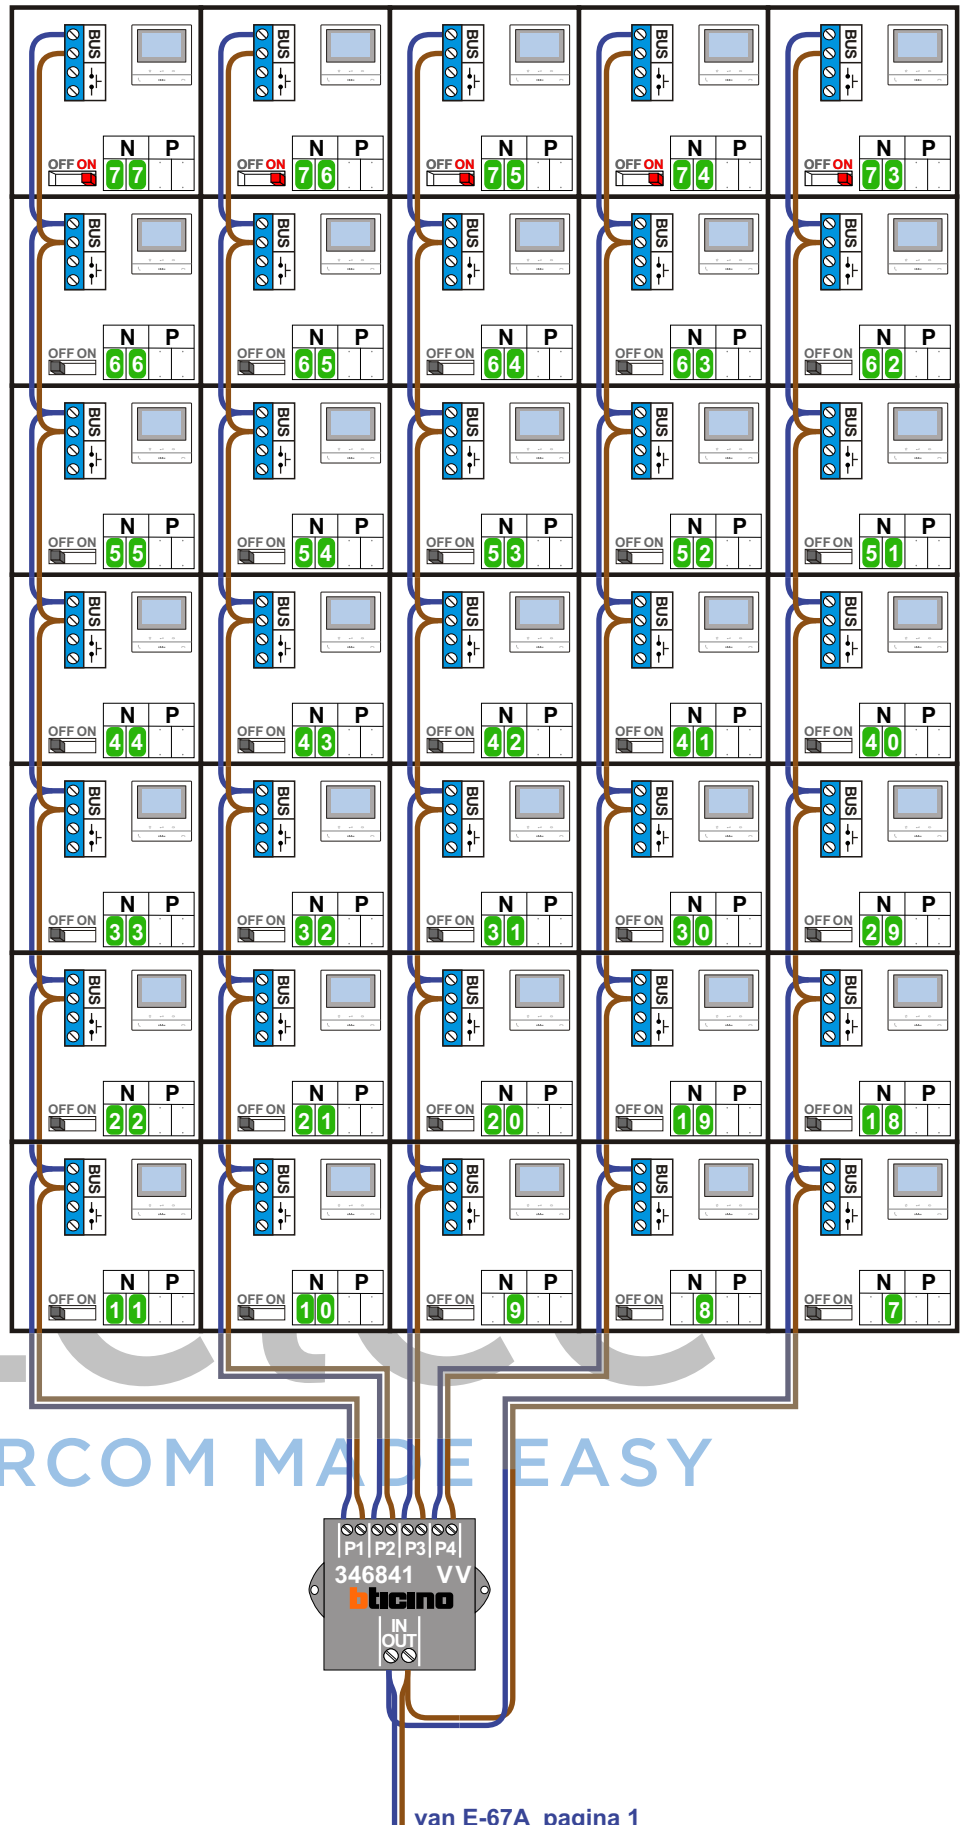

## De Wadden

**— = systeemkabel**  
 Bij andere getwiste kabel 66% afstand!  
 Bij ongetwiste kabel max. 50 meter buitenpost naar videofoon.  
 UTP op aanvraag.

**BUS 2-DRAADS**

Bij monteren/demonteren spanning eraf en voorkom defecten!

De twee stijgers echt OP de klemmen van E-67 aansluiten!

nelec  
INTERCOM MADE EASY

## De Wadden

INTERCOM MADE EASY

De Wadden

N-waarde	Huisnummer	Endweerstand		N-waarde	Huisnummer	Endweerstand
1	159			40	237	
2	161			41	239	
3	163			42	241	
4	165			43	243	
5	167			44	245	
6	169			45	247	
7	171			46	249	
8	173			47	251	
9	175			48	253	
10	177			49	255	
11	179			50	257	
12	181			51	259	
13	183			52	261	
14	185			53	263	
15	187			54	265	
16	189			55	267	
17	191			56	269	
18	193			57	271	
19	195			58	273	
20	197			59	275	
21	199			60	277	
22	201			61	279	
23	203			62	281	
24	205			63	283	
25	207			64	285	
26	209			65	287	
27	211			66	289	
28	213			67	291	X
29	215			68	293	X
30	217			69	295	X
31	219			70	297	X
32	221			71	299	X
33	223			72	301	X
34	225			73	303	X
35	227			74	305	X
36	229			75	307	X
37	231			76	309	X
38	233			77	311	X
39	235			78	157	X

## De Duinen

**— = systeemkabel**  
 Bij andere getwiste kabel 66% afstand!  
 Bij ongetwiste kabel max. 50 meter buitenpost naar videofoon.  
 UTP op aanvraag.

**BUS 2-DRAADS**

Bij monteren/demonteren spanning eraf en voorkom defecten!