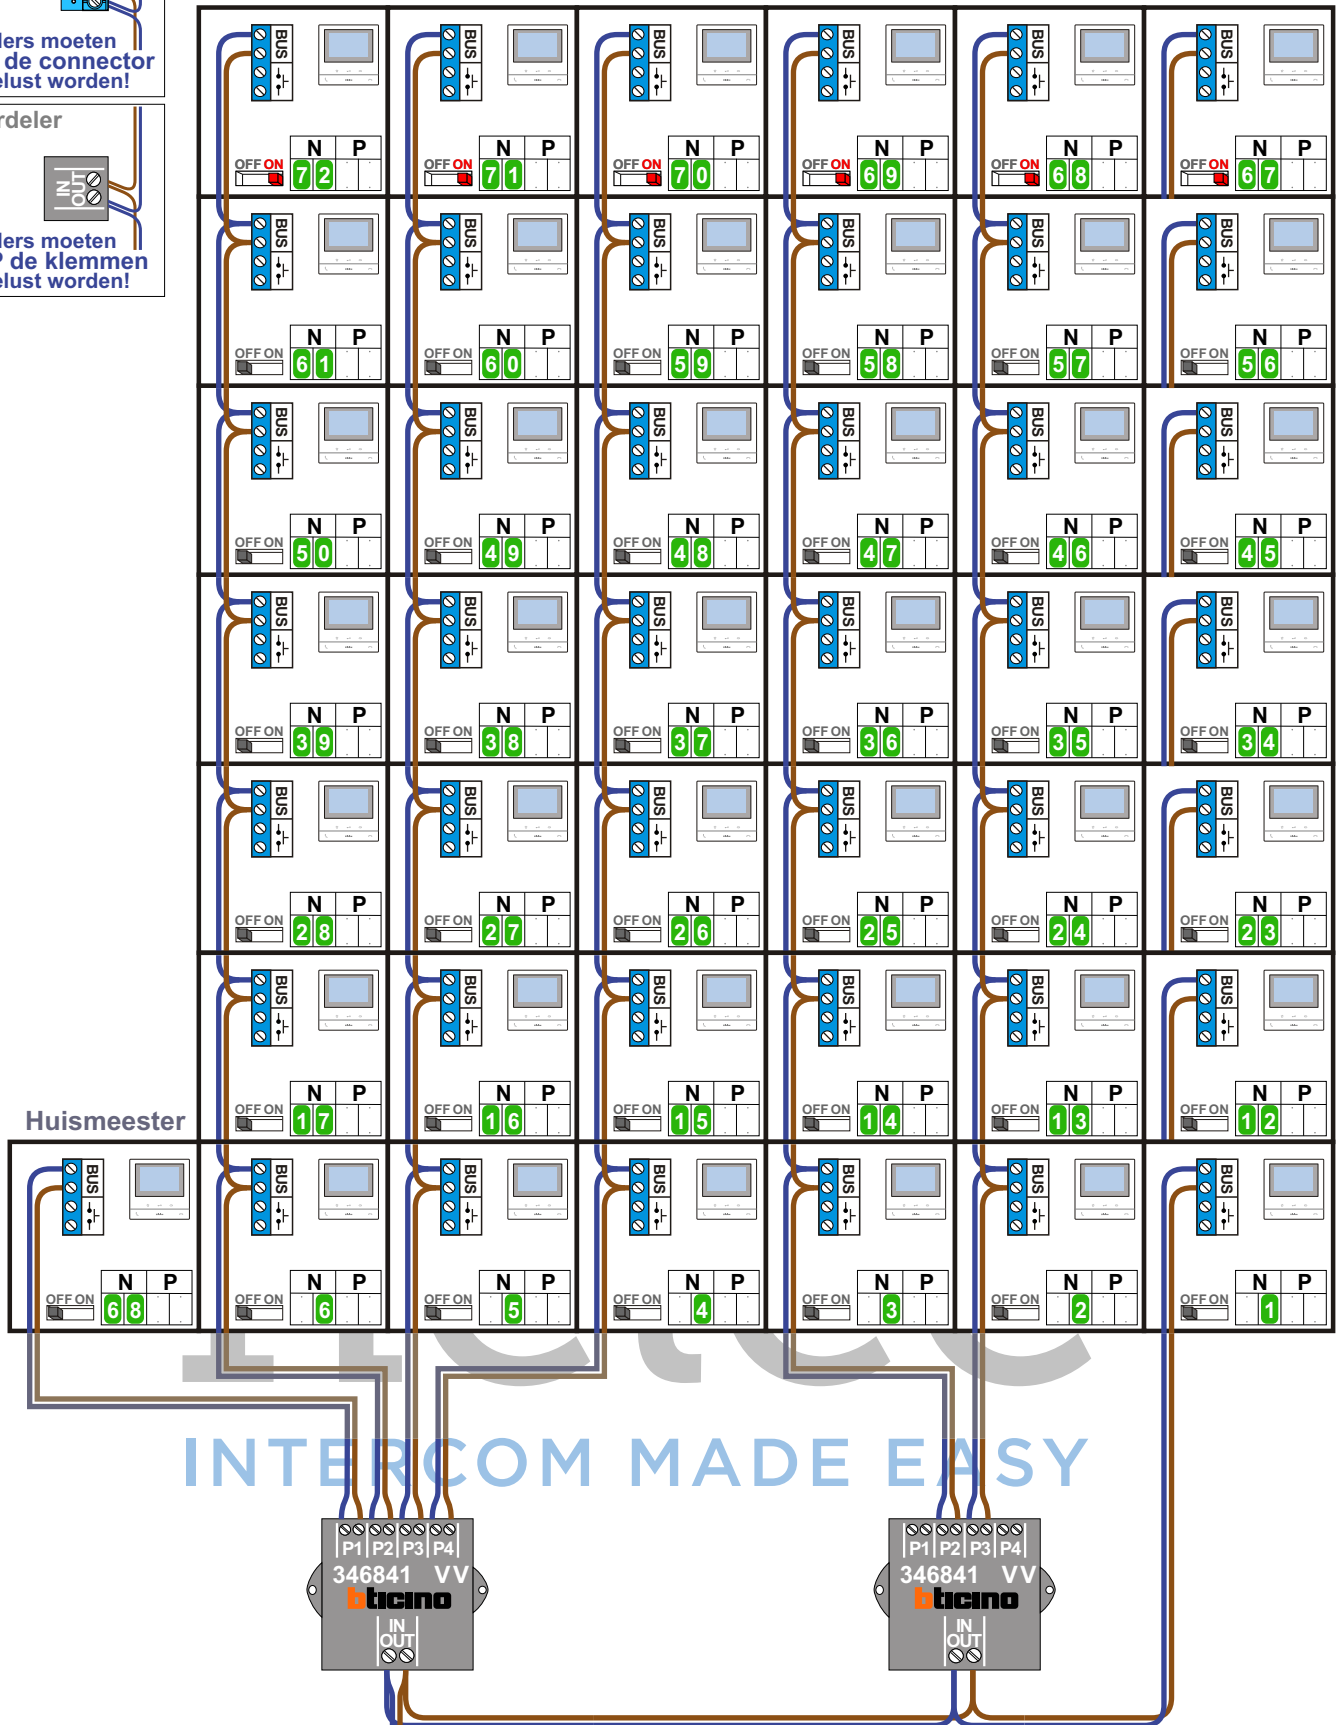

De Duinen

De Duinen

N-waarde	Huisnummer	Endweerstand		N-waarde	Huisnummer	Endweerstand
1	3			40	81	
2	5			41	83	
3	7			42	85	
4	9			43	87	
5	11			44	89	
6	13			45	91	
7	15			46	93	
8	17			47	95	
9	19			48	97	
10	21			49	99	
11	23			50	101	
12	25			51	103	
13	27			52	105	
14	29			53	107	
15	31			54	109	
16	33			55	111	
17	35			56	113	
18	37			57	115	
19	39			58	117	
20	41			59	119	
21	43			60	121	
22	45			61	123	
23	47			62	125	
24	49			63	127	
25	51			64	129	
26	53			65	131	
27	55			66	133	
28	57			67	135	X
29	59			68	137	X
30	61			69	139	X
31	63			70	141	X
32	65			71	143	X
33	67			72	145	X
34	69			73	147	X
35	71			74	149	X
36	73			75	151	X
37	75			76	153	X
38	77			77	155	X
39	79