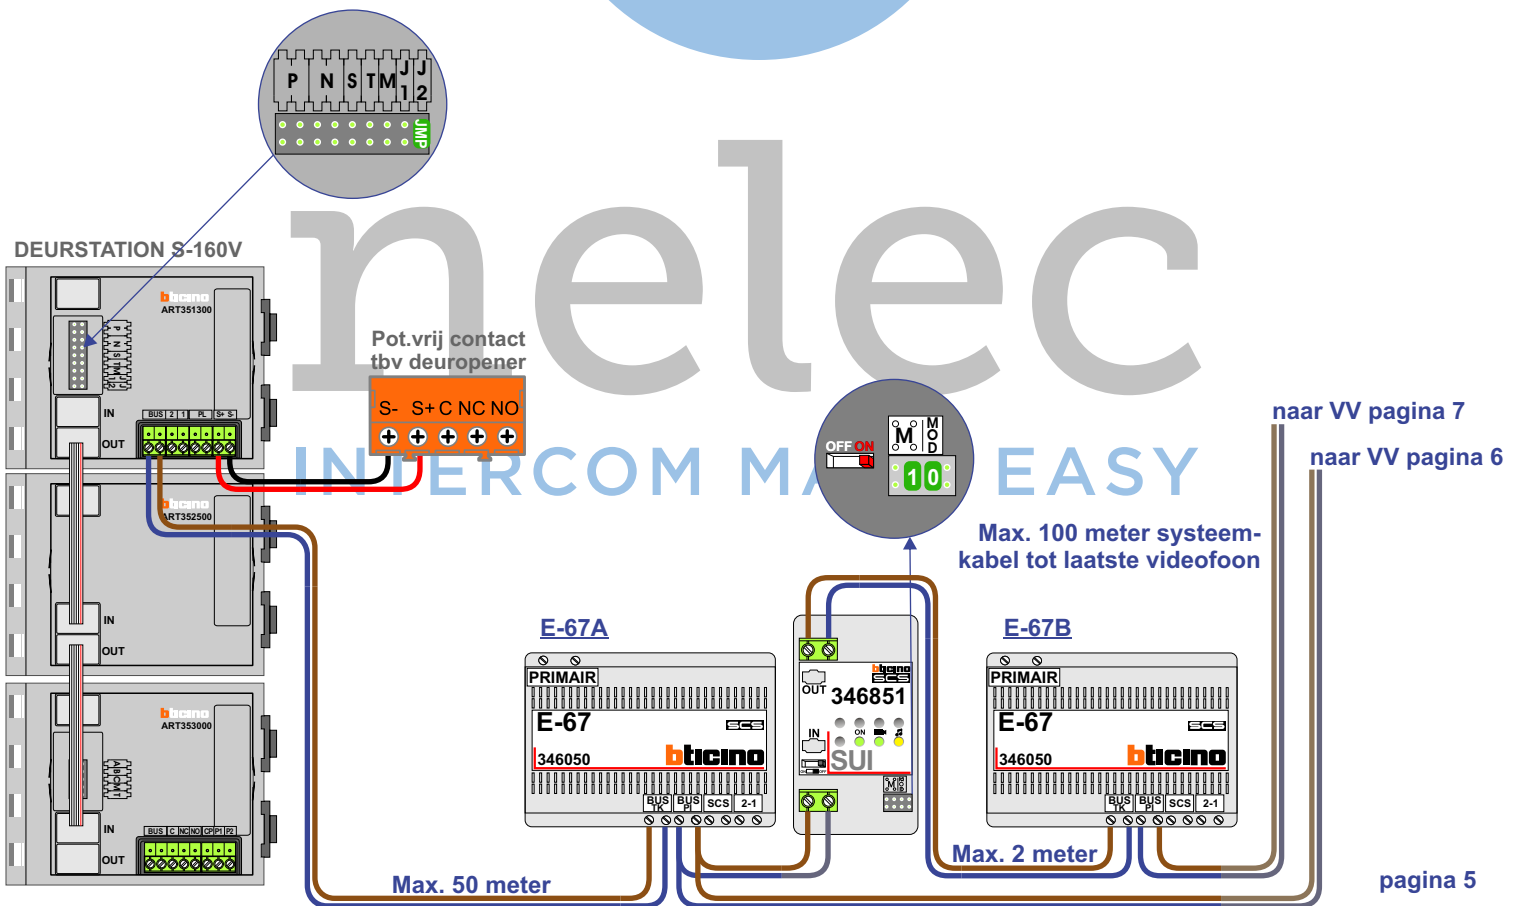

De twee stijgers echt OP de klemmen van E-67 aansluiten!

nelec  
INTERCOM MADE EASY

## De Wadden

INTERCOM MADE EASY

De Wadden

N-waarde	Huisnummer	Endweerstand		N-waarde	Huisnummer	Endweerstand
1	159			40	237	
2	161			41	239	
3	163			42	241	
4	165			43	243	
5	167			44	245	
6	169			45	247	
7	171			46	249	
8	173			47	251	
9	175			48	253	
10	177			49	255	
11	179			50	257	
12	181			51	259	
13	183			52	261	
14	185			53	263	
15	187			54	265	
16	189			55	267	
17	191			56	269	
18	193			57	271	
19	195			58	273	
20	197			59	275	
21	199			60	277	
22	201			61	279	
23	203			62	281	
24	205			63	283	
25	207			64	285	
26	209			65	287	
27	211			66	289	
28	213			67	291	X
29	215			68	293	X
30	217			69	295	X
31	219			70	297	X
32	221			71	299	X
33	223			72	301	X
34	225			73	303	X
35	227			74	305	X
36	229			75	307	X
37	231			76	309	X
38	233			77	311	X
39	235			78	157	X

## De Duinen

**— = systeemkabel**  
 Bij andere getwiste kabel 66% afstand!  
 Bij ongetwiste kabel max. 50 meter buitenpost naar videofoon.  
 UTP op aanvraag.

**BUS 2-DRAADS**

Bij monteren/demonteren spanning eraf en voorkom defecten!