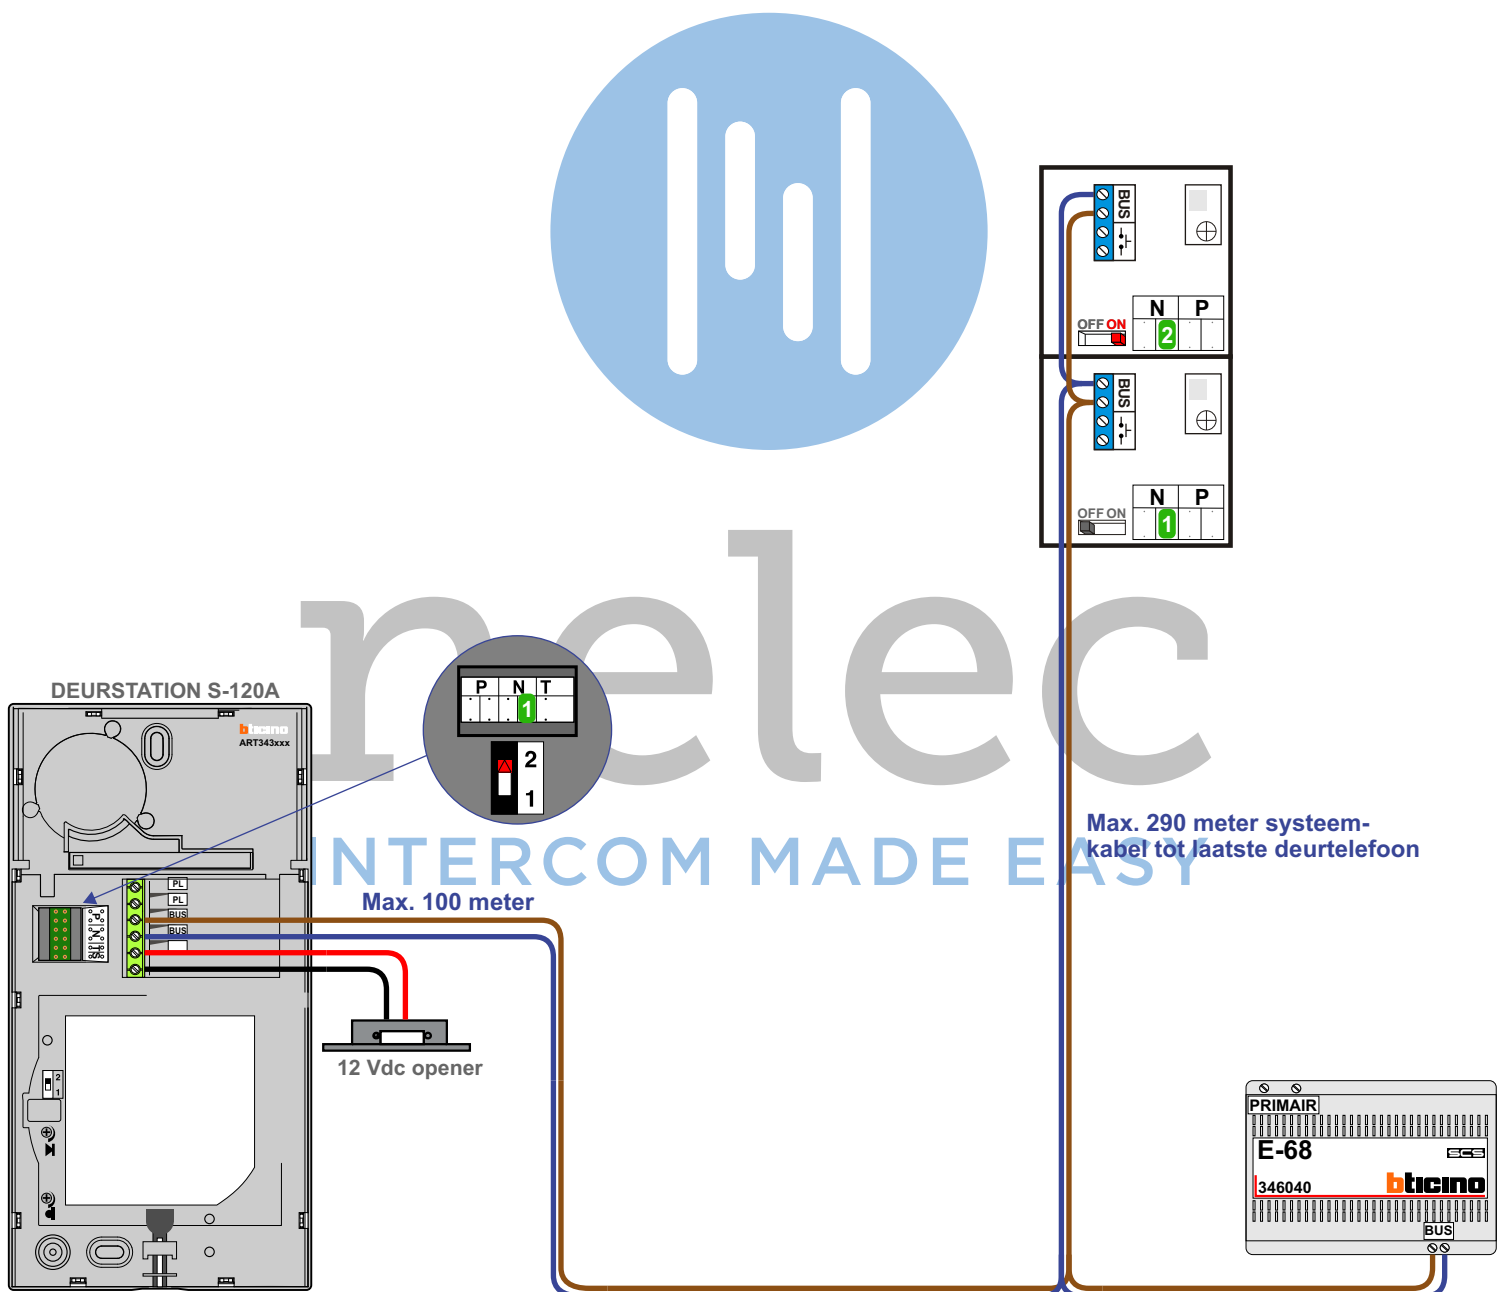

 = systeemkabel
 Bij andere getwiste kabel 66% afstand!
 Bij ongetwiste kabel max. 50 meter buitenpost naar videofoon.
 UTP op aanvraag.

BUS 2-DRAADS

Bij monteren/demonteren spanning eraf en voorkom defecten!

Bij installaties zonder beeld maakt het niet uit hoe je de bus aansluit. De telefoons hoeven niet in serie en eindweerstand zijn niet nodig.

Max. 290 meter systeemkabel tot laatste deurelfoon