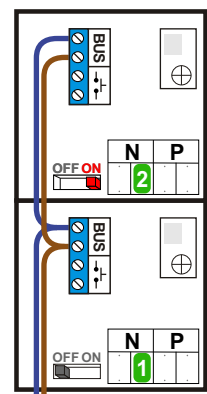

 = systeemkabel
 Bij andere getwiste kabel 66% afstand!
 Bij ongetwiste kabel max. 50 meter buitenpost naar videofoon.
 UTP op aanvraag.

BUS 2-DRAADS

Bij monteren/demonteren spanning eraf en voorkom defecten!

Bij installaties zonder beeld maakt het niet uit hoe je de bus aansluit. De telefoons hoeven niet in serie en eindweerstand zijn niet nodig.

Max. 290 meter systeemkabel tot laatste deurelfoon