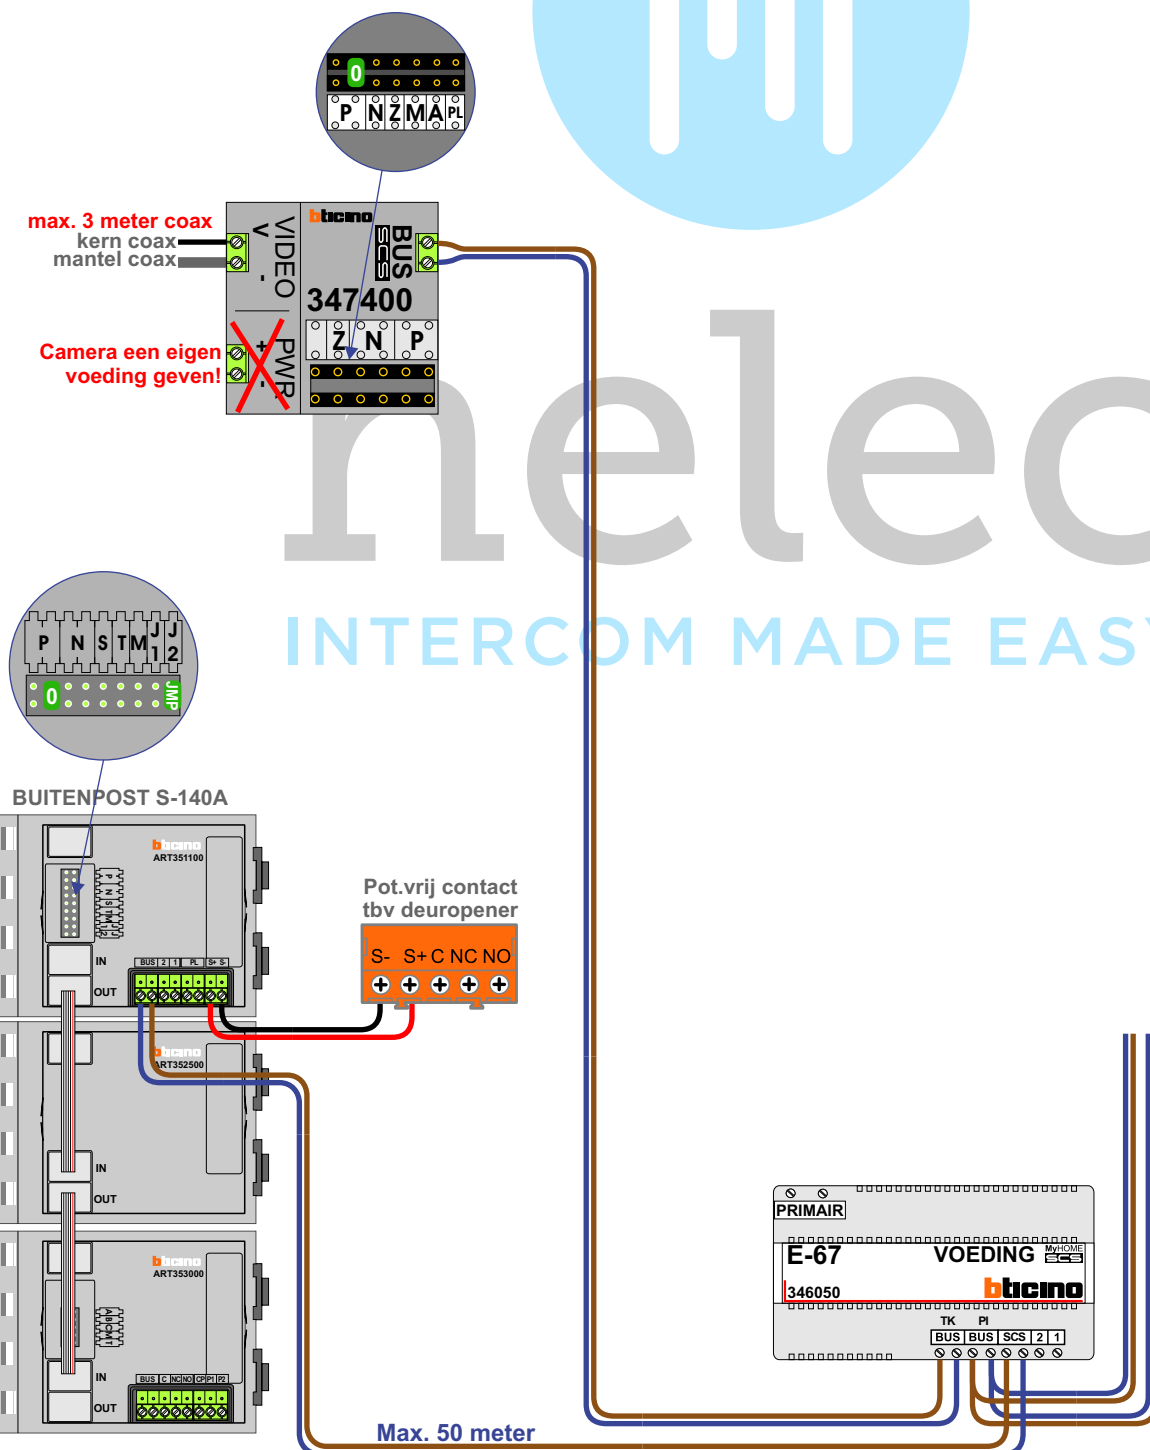

— = systeemkabel
Bij andere getwiste kabel **66%** afstand!
Bij ongetwiste kabel **max. 50 meter** buitenpost naar videofoon.
UTP op aanvraag.

BUS 2-DRAADS

Bij monteren/demonteren **spanning eraf** en voorkom defecten!

De twee stijgers **echt OP de klemmen** van E-67 aansluiten!

N-Waarde	Huisnummer	Eindweerstand	Hulpvoeding	Videofoon
1	70-14	X		M-50B
2	70-21	X		M-50B
3	70-22	X		M-50B
4	70-23	X		M-50E
5	70-24	X		M-50B
6	70-31	X		M-50B
0	70-32	X		M-50B
8	70-33	X		M-50B
9	70-34	X		M-50Wifi
10	70-41	X		M-50B
11	70-42	X		M-50B
12	70-43	X		M-50B
13	70-44	X		M-50B