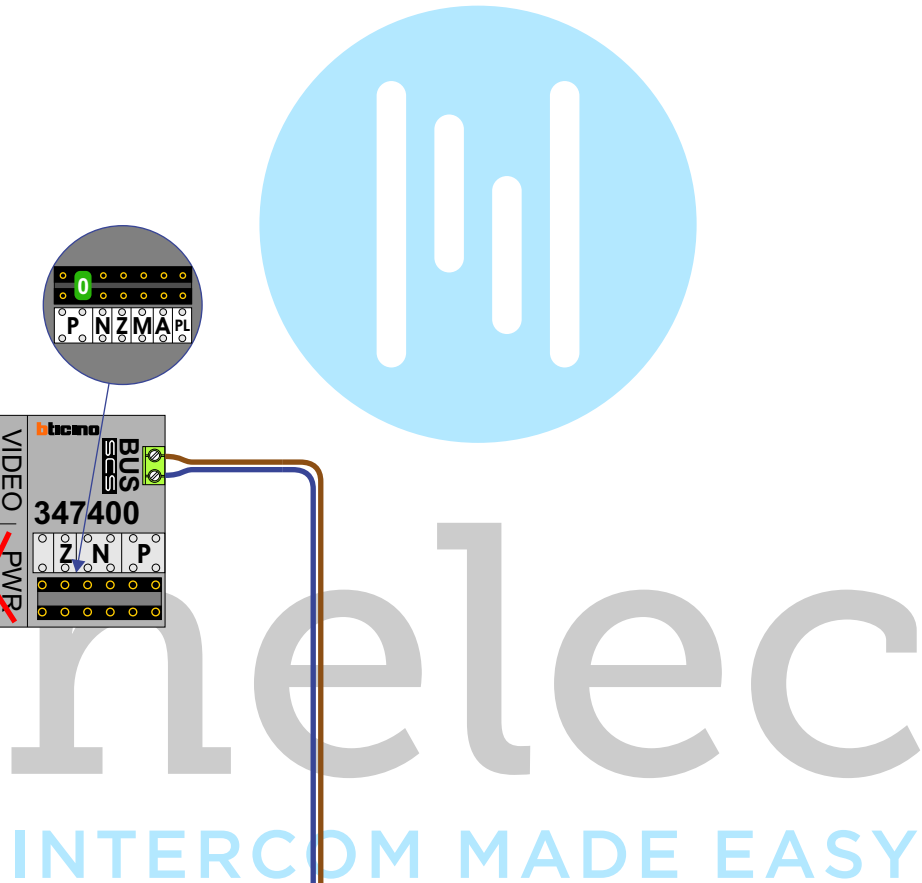

— = systeemkabel
Bij andere getwiste kabel **66%** afstand!
Bij ongetwiste kabel **max. 50 meter** buitenpost naar videofoon.
UTP op aanvraag.

BUS 2-DRAADS

Bij monteren/demonteren **spanning eraf** en voorkom defecten!

De twee stijgers **echt OP de klemmen** van E-67 aansluiten!

N-Waarde	Huisnummer	Eindweerstand	Hulpvoeding	Videofoon
1	70-14	X		M-50B
2	70-21	X		M-50B
3	70-22	X		M-50B
4	70-23	X		M-50E
5	70-24	X		M-50B
6	70-31	X		M-50B
0	70-32	X		M-50B
8	70-33	X		M-50B
9	70-34	X		M-50Wifi
10	70-41	X		M-50B
11	70-42	X		M-50B
12	70-43	X		M-50B
13	70-44	X		M-50B