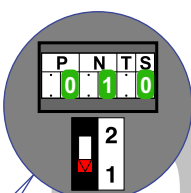

**BUS 2-DRAADS**

Bij monteren/demonteren spanning eraf en voorkom defecten!

**— = systeemkabel**  
Bij andere getwiste kabel 66% afstand!  
Bij ongetwiste kabel max. 50 meter buitenpost naar videofoon.  
UTP op aanvraag.

De twee buitenposten echt **OP** de klemmen van E-67 aansluiten!

Max. 50 meter

Max. 50 meter

Max. 100 meter systeemkabel tot laatste videofoon