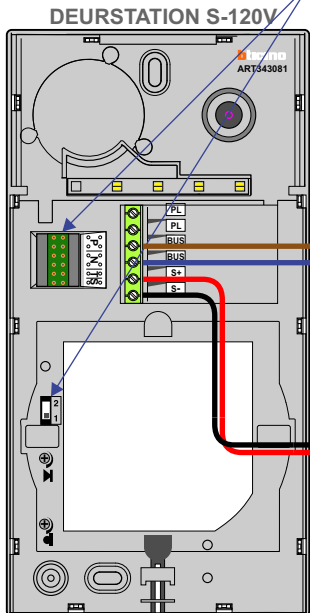

**BUS 2-DRAADS**

Bij monteren/demonteren spanning eraf en voorkom defecten!

**— = systeemkabel**  
Bij andere getwiste kabel 66% afstand!  
Bij ongetwiste kabel max. 50 meter buitenpost naar videofoon.  
UTP op aanvraag.

De twee buitenposten echt **OP** de klemmen van E-67 aansluiten!

Max. 50 meter

Max. 50 meter

Max. 100 meter systeemkabel tot laatste videofoon