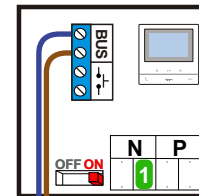

**BUS 2-DRAADS**

Bij monteren/demonteren spanning eraf en voorkom defecten!

**— = systeemkabel**  
Bij andere getwiste kabel 66% afstand!  
Bij ongetwiste kabel max. 50 meter buitenpost naar videofoon.  
UTP op aanvraag.

De twee buitenposten echt **OP** de klemmen van E-67 aansluiten!

Max. 50 meter

Max. 50 meter

Max. 100 meter systeemkabel tot laatste videofoon