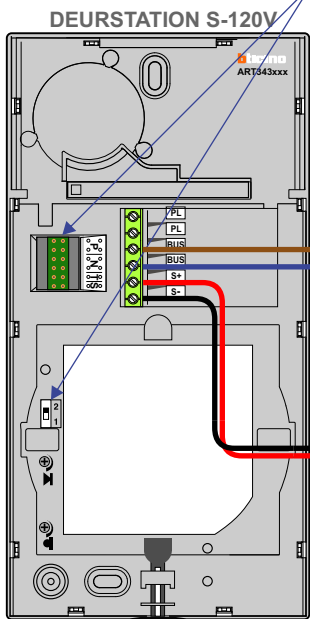

**BUS 2-DRAADS**

Bij monteren/demonteren spanning eraf en voorkom defecten!

**— = systeemkabel**  
Bij andere getwiste kabel 66% afstand!  
Bij ongetwiste kabel max. 50 meter buitenpost naar videofoon.  
UTP op aanvraag.

De twee buitenposten echt **OP** de klemmen van E-67 aansluiten!

Max. 50 meter

Max. 50 meter

Max. 100 meter systeemkabel tot laatste videofoon