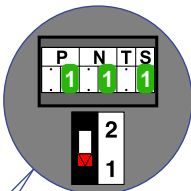

**BUS 2-DRAADS**

Bij monteren/demonteren spanning eraf en voorkom defecten!

**— = systeemkabel**  
Bij andere getwiste kabel 66% afstand!  
Bij ongetwiste kabel max. 50 meter buitenpost naar videofoon.  
UTP op aanvraag.

De twee buitenposten echt **OP** de klemmen van E-67 aansluiten!

Max. 50 meter

Max. 50 meter

Max. 100 meter systeemkabel tot laatste videofoon