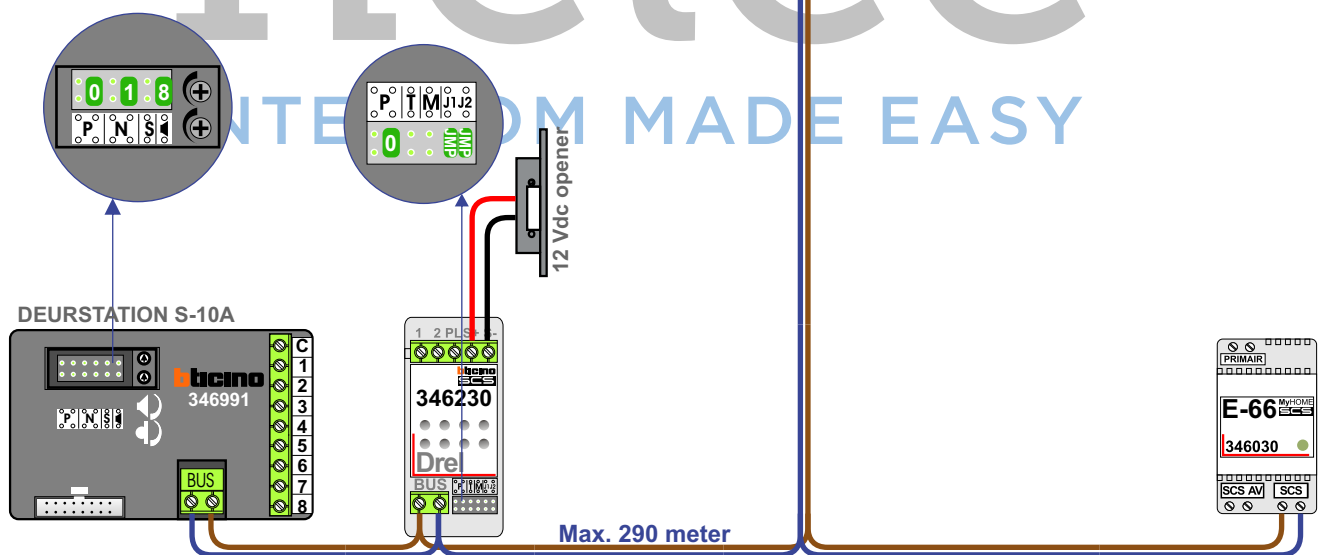

— = systeemkabel
 Bij kabel 2 x 1 mm²:
 180% afstand!
 Bij kabel 2 x 0,28 mm²:
 60% afstand!
 UTP op aanvraag.

BUS 2-DRAADS

Bij monteren/demonteren
 spanning eraf
 en voorkom defecten!

Bij installaties zonder
 beeld maakt het niet
 uit hoe je de bus
 aansluit. De telefoons
 hoeven niet in serie en
 eindweerstand zijn
 niet nodig.

Max. 320 meter systeem-
 kabel tot laatste deurtelefoon

nelec
 INTERCOM MADE EASY

Digitizer
 voor
 1 t/m 8
 drukkers