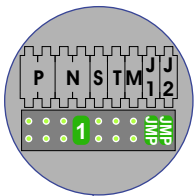


 = systeemkabel  
 Bij kabel 2 x 1 mm<sup>2</sup>:  
 180% afstand!  
 Bij kabel 2 x 0,28 mm<sup>2</sup>:  
 60% afstand!  
 UTP op aanvraag.

**BUS 2-DRAADS**

Bij monteren/demonteren  
 spanning eraf  
 en voorkom defecten!

Bij installaties zonder  
 beeld maakt het niet  
 uit hoe je de bus  
 aansluit. De telefoons  
 hoeven niet in serie en  
 eindweerstand zijn  
 niet nodig.

N=4  
 N=3  
 N=2  
 N=1

DEURSTATION S-131A

nelec  
 INTERCOM MADE EASY

Max. 320 meter systeem-  
 kabel tot laatste deurtelefoon

Max. 290 meter