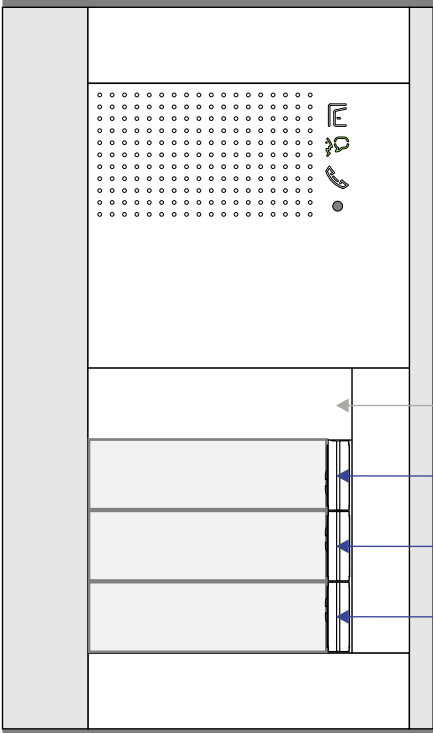


 = systeemkabel  
 Bij kabel 2 x 1 mm<sup>2</sup>:  
 180% afstand!  
 Bij kabel 2 x 0,28 mm<sup>2</sup>:  
 60% afstand!  
 UTP op aanvraag.

**BUS 2-DRAADS**

Bij monteren/demonteren  
 spanning eraf  
 en voorkom defecten!

Bij installaties zonder  
 beeld maakt het niet  
 uit hoe je de bus  
 aansluit. De telefoons  
 hoeven niet in serie en  
 eindweerstand zijn  
 niet nodig.

N=4  
 N=3  
 N=2  
 N=1

DEURSTATION S-131A

nelec  
 INTERCOM MADE EASY

Max. 320 meter systeem-  
 kabel tot laatste deurtelefoon

Max. 290 meter