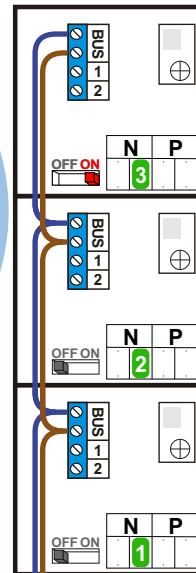


 = systeemkabel  
 Bij kabel 2 x 1 mm<sup>2</sup>:  
 180% afstand!  
 Bij kabel 2 x 0,28 mm<sup>2</sup>:  
 60% afstand!  
 UTP op aanvraag.

**BUS 2-DRAADS**

Bij monteren/demonteren  
 spanning eraf  
 en voorkom defecten!

Bij installaties zonder  
 beeld maakt het niet  
 uit hoe je de bus  
 aansluit. De telefoons  
 hoeven niet in serie en  
 eindweerstand zijn  
 niet nodig.

N=4  
 N=3  
 N=2  
 N=1

DEURSTATION S-131A

nelec  
 INTERCOM MADE EASY

Max. 320 meter systeem-  
 kabel tot laatste deurtelefoon

Max. 290 meter