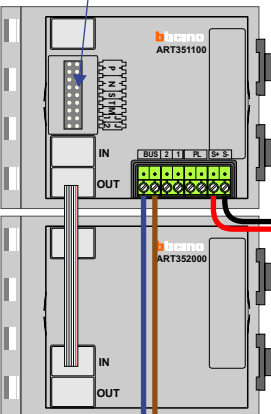


 = systeemkabel  
 Bij kabel 2 x 1 mm<sup>2</sup>:  
 180% afstand!  
 Bij kabel 2 x 0,28 mm<sup>2</sup>:  
 60% afstand!  
 UTP op aanvraag.

**BUS 2-DRAADS**

Bij monteren/demonteren  
 spanning eraf  
 en voorkom defecten!

Bij installaties zonder  
 beeld maakt het niet  
 uit hoe je de bus  
 aansluit. De telefoons  
 hoeven niet in serie en  
 eindweerstand zijn  
 niet nodig.

N=4  
 N=3  
 N=2  
 N=1

DEURSTATION S-131A

nelec  
 INTERCOM MADE EASY

Max. 320 meter systeem-  
 kabel tot laatste deurtelefoon

Max. 290 meter