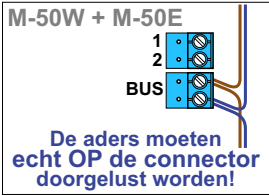

— = systeemkabel
 Bij andere getwiste kabel 66% afstand!
 Bij ongetwiste kabel max. 50 meter buitenpost naar videofoon.
 UTP op aanvraag.

Interne oproepen tussen de videofoons onderling.
 Vrije functietoetsen;
 1 belt naar N=1
 2 belt naar N=2
 3 belt naar N=3
 4 belt naar N=4

BUS 2-DRAADS

Bij monteren/demonteren spanning eraf en voorkom defecten!

Max. 50 meter

Hulpvoeding is gepolariseerd

Max. 100 meter systeemkabel tot laatste videofoon