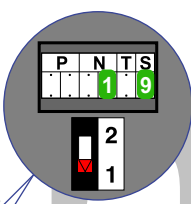

Max. 50 meter