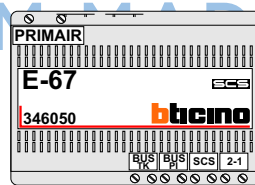

Hulpvoeding is gepolariseerd

Max. 100 meter systeemkabel tot laatste videofoon