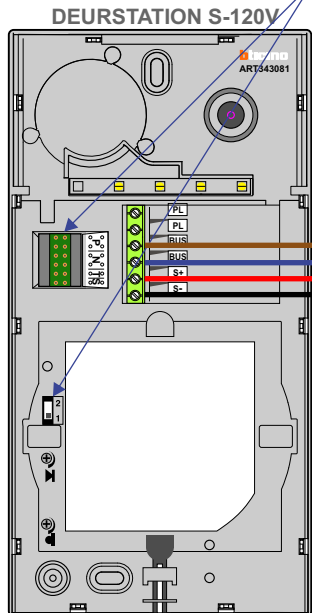

— = systeemkabel
 Bij andere getwiste kabel 66% afstand!
 Bij ongetwiste kabel max. 50 meter buitenpost naar videofoon.
 UTP op aanvraag.

Interne oproepen tussen de videofoons onderling.
 Vrije functietoetsen;
 1 belt naar N=1
 2 belt naar N=2
 3 belt naar N=3
 4 belt naar N=4

BUS 2-DRAADS

Bij monteren/demonteren spanning eraf en voorkom defecten!

Max. 50 meter

Hulpvoeding is gepolariseerd

Max. 100 meter systeemkabel tot laatste videofoon