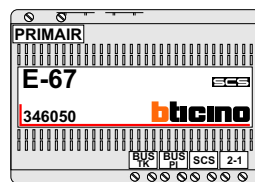

Hulpvoeding is gepolariseerd

Max. 100 meter systeemkabel tot laatste videofoon