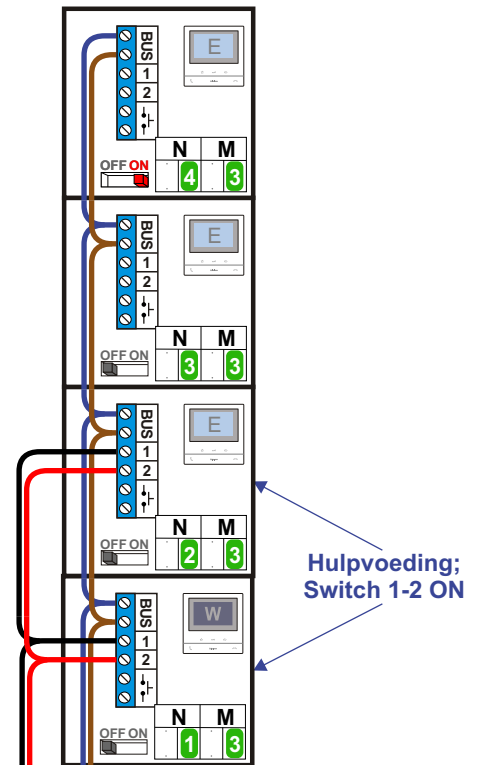

— = systeemkabel
 Bij andere getwiste kabel 66% afstand!
 Bij ongetwiste kabel max. 50 meter buitenpost naar videofoon.
 UTP op aanvraag.

Interne oproepen tussen de videofoons onderling.
 Vrije functietoetsen;
 1 belt naar N=1
 2 belt naar N=2
 3 belt naar N=3
 4 belt naar N=4

BUS 2-DRAADS

Bij monteren/demonteren spanning eraf en voorkom defecten!

Max. 50 meter

Hulpvoeding is gepolariseerd

Max. 100 meter systeemkabel tot laatste videofoon