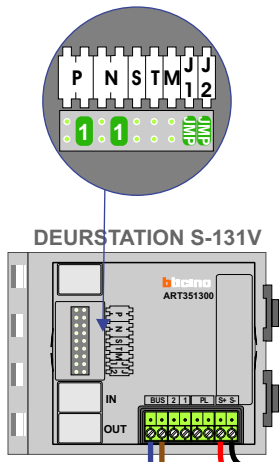

— = systeemkabel
 Bij andere getwiste kabel 66% afstand!
 Bij ongetwiste kabel max. 50 meter buitenpost naar videofoon.
 UTP op aanvraag.

De twee buitenposten echt OP de klemmen van E-67 aansluiten!

BUS 2-DRAADS

Bij monteren/demonteren spanning eraf en voorkom defecten!

Buitenpost Leveranciers Entree

Max. 50 meter

Max. 100 meter systeemkabel tot laatste videofoon

Software-matig
N=1 / P=0

Buitenpost Hoofdentree

Max. 50 meter