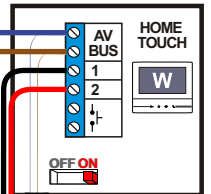

Bij monteren/demonteren spanning eraf en voorkom defecten!

Buitenpost Leveranciers Entree

Max. 50 meter

Max. 100 meter systeemkabel tot laatste videofoon

Software-matig
N=1 / P=0

Buitenpost Hoofdentree

Max. 50 meter