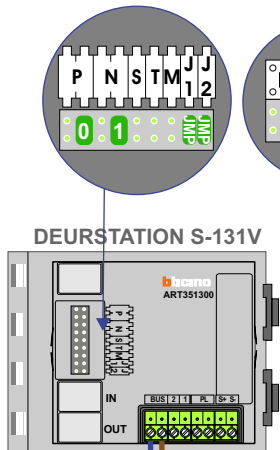

— = systeemkabel
 Bij andere getwiste kabel 66% afstand!
 Bij ongetwiste kabel max. 50 meter buitenpost naar videofoon.
 UTP op aanvraag.

De twee buitenposten echt OP de klemmen van E-67 aansluiten!

BUS 2-DRAADS

Bij monteren/demonteren spanning eraf en voorkom defecten!

Buitenpost Leveranciers Entree

Max. 50 meter

Max. 100 meter systeemkabel tot laatste videofoon

Software-matig
N=1 / P=0

Buitenpost Hoofdentree

Max. 50 meter