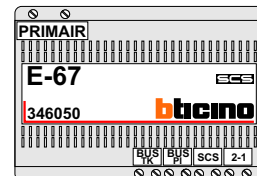

Max. 50 meter

nelec
INTERCOM MADE EASY