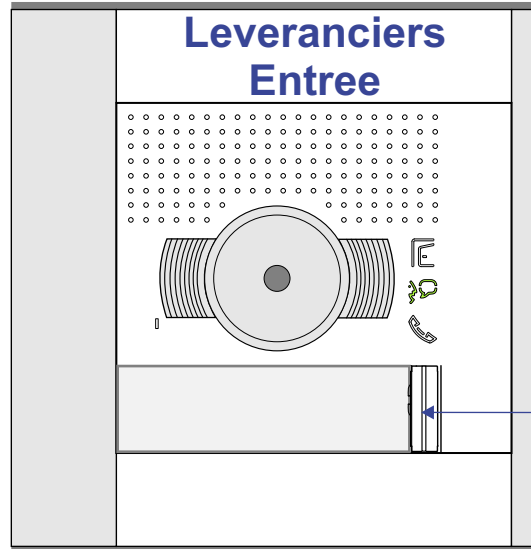

— = systeemkabel
 Bij andere getwiste kabel 66% afstand!
 Bij ongetwiste kabel max. 50 meter buitenpost naar videofoon.
 UTP op aanvraag.

De twee buitenposten echt OP de klemmen van E-67 aansluiten!

BUS 2-DRAADS

Bij monteren/demonteren spanning eraf en voorkom defecten!

Buitenpost Leveranciers Entree

Max. 50 meter

Max. 100 meter systeemkabel tot laatste videofoon

Software-matig
N=1 / P=0

Buitenpost Hoofdentree

Max. 50 meter

nelec
INTERCOM MADE EASY

n
INTE

C
EASY