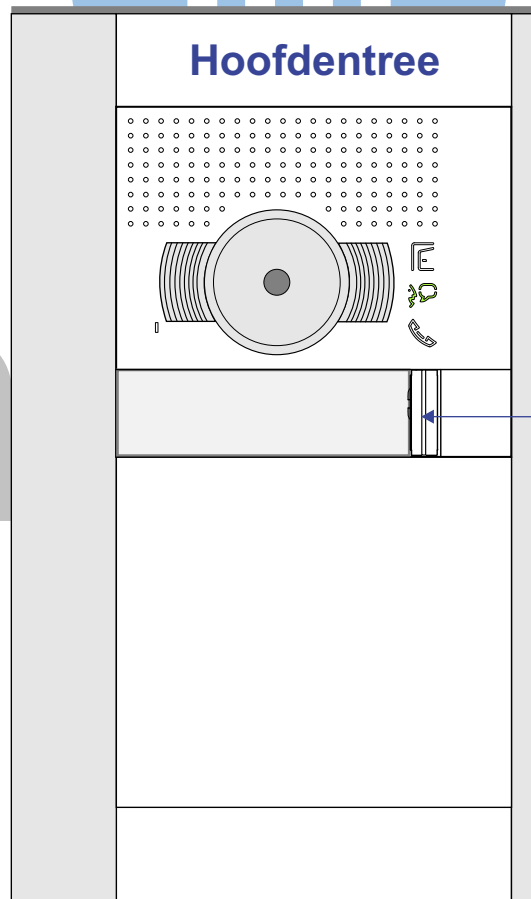

n
INTE

C
EASY