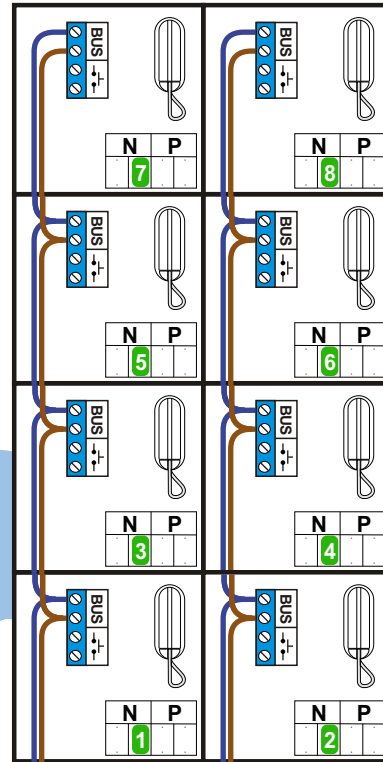

— = systeemkabel
 Bij kabel 2 x 1 mm²:
 180% afstand!
 Bij kabel 2 x 0,28 mm²:
 60% afstand!
 UTP op aanvraag.

Bij installaties zonder beeld maakt het niet uit hoe je de bus aansluit. De telefoons hoeven niet in serie en eindweerstand zijn niet nodig.

Max. 320 meter systeemkabel tot laatste deurtelefoon

nelec
INTERCOM MADE EASY

Digitizer voor 1 t/m 8 drukkers

Max. 290 meter