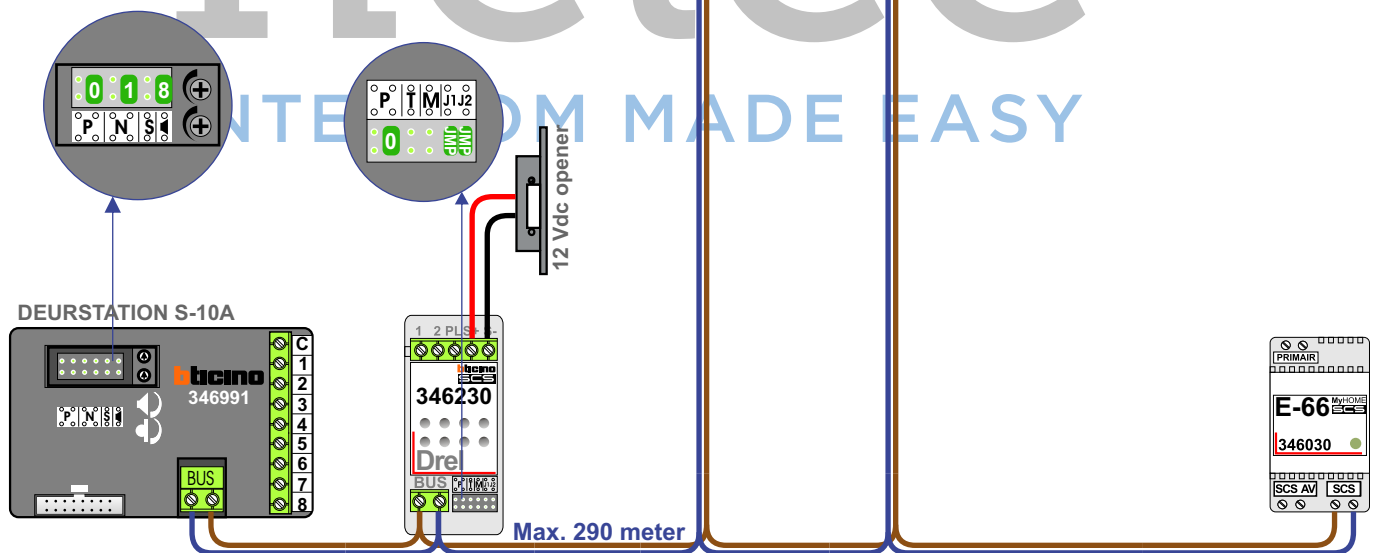

— = systeemkabel
 Bij kabel 2 x 1 mm²:
 180% afstand!
 Bij kabel 2 x 0,28 mm²:
 60% afstand!
 UTP op aanvraag.

Bij installaties zonder beeld maakt het niet uit hoe je de bus aansluit. De telefoons hoeven niet in serie en eindweerstand zijn niet nodig.

Max. 320 meter systeemkabel tot laatste deurtelefoon

nelec
INTERCOM MADE EASY

Digitizer voor 1 t/m 8 drukkers

Max. 290 meter