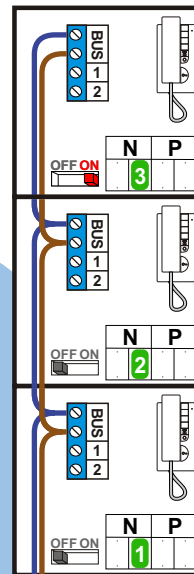

 = systeemkabel
 Bij kabel 2 x 1 mm²:
 180% afstand!
 Bij kabel 2 x 0,28 mm²:
 60% afstand!
 UTP op aanvraag.

BUS 2-DRAADS

Bij monteren/demonteren
 spanning eraf
 en voorkom defecten!

Bij installaties zonder
 beeld maakt het niet
 uit hoe je de bus
 aansluit. De telefoons
 hoeven niet in serie en
 eindweerstand zijn
 niet nodig.

DEURSTATION S-131A

Max. 290 meter

Max. 320 meter systeem-
 kabel tot laatste deurtelefoon