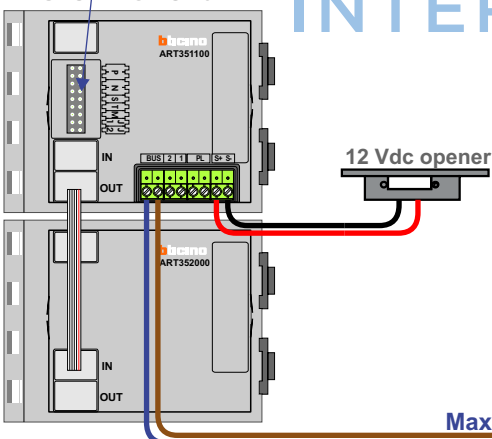

 = systeemkabel
 Bij kabel 2 x 1 mm²:
 180% afstand!
 Bij kabel 2 x 0,28 mm²:
 60% afstand!
 UTP op aanvraag.

BUS 2-DRAADS

Bij monteren/demonteren
 spanning eraf
 en voorkom defecten!

Bij installaties zonder
 beeld maakt het niet
 uit hoe je de bus
 aansluit. De telefoons
 hoeven niet in serie en
 eindweerstand zijn
 niet nodig.

DEURSTATION S-131A

Max. 290 meter

Max. 320 meter systeem-
 kabel tot laatste deurtelefoon