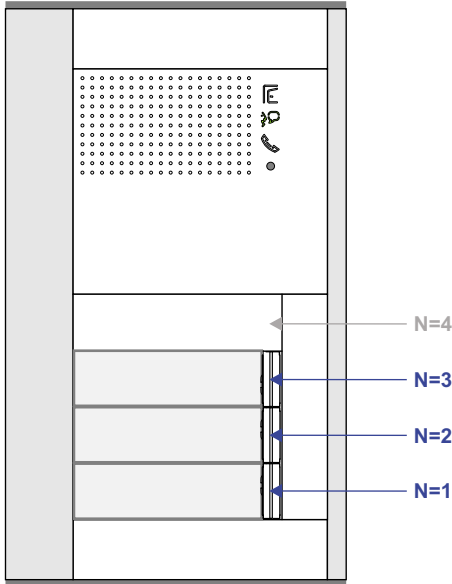

 = systeemkabel
 Bij kabel 2 x 1 mm²:
 180% afstand!
 Bij kabel 2 x 0,28 mm²:
 60% afstand!
 UTP op aanvraag.

BUS 2-DRAADS

Bij monteren/demonteren
 spanning eraf
 en voorkom defecten!

Bij installaties zonder
 beeld maakt het niet
 uit hoe je de bus
 aansluit. De telefoons
 hoeven niet in serie en
 eindweerstand zijn
 niet nodig.

DEURSTATION S-131A

Max. 290 meter

Max. 320 meter systeem-
 kabel tot laatste deurtelefoon