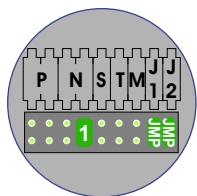

 = systeemkabel
 Bij kabel 2 x 1 mm²:
 180% afstand!
 Bij kabel 2 x 0,28 mm²:
 60% afstand!
 UTP op aanvraag.

BUS 2-DRAADS

Bij monteren/demonteren
 spanning eraf
 en voorkom defecten!

Bij installaties zonder
 beeld maakt het niet
 uit hoe je de bus
 aansluit. De telefoons
 hoeven niet in serie en
 eindweerstand zijn
 niet nodig.

DEURSTATION S-131A

Max. 290 meter

Max. 320 meter systeem-
 kabel tot laatste deurtelefoon