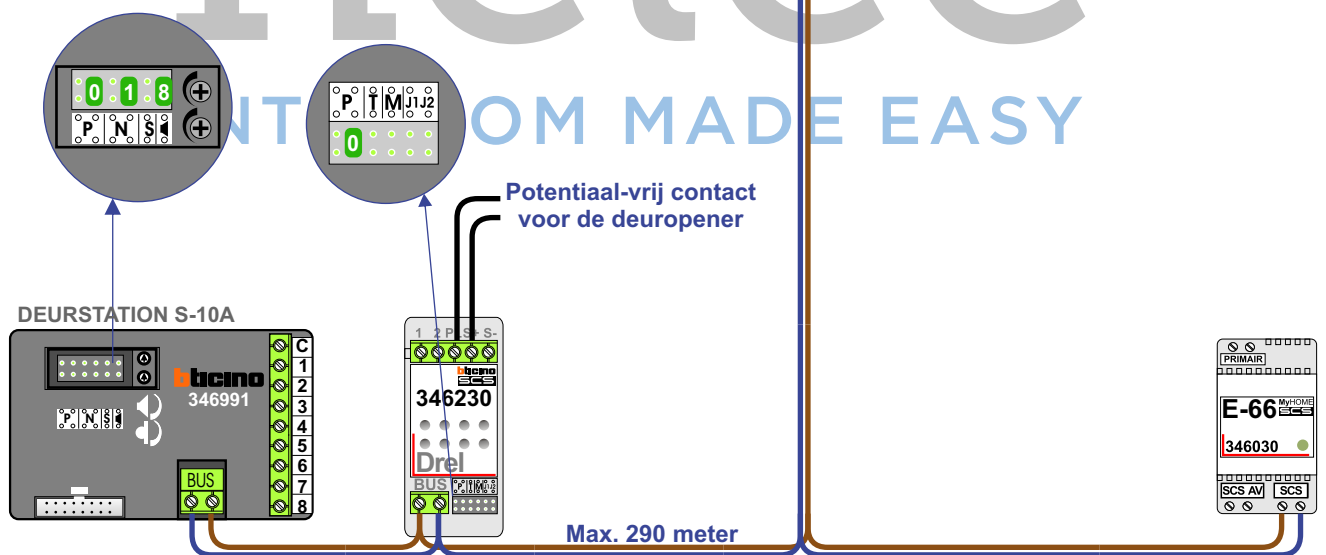

— = systeemkabel
 Bij kabel 2 x 1 mm²:
 180% afstand!
 Bij kabel 2 x 0,28 mm²:
 60% afstand!
 UTP op aanvraag.

BUS 2-DRAADS

Bij monteren/demonteren
 spanning eraf
 en voorkom defecten!

Bij installaties zonder
 beeld maakt het niet
 uit hoe je de bus
 aansluit. De telefoons
 hoeven niet in serie en
 eindweerstand zijn
 niet nodig.

Max. 320 meter systeem-
 kabel tot laatste deurtelefoon

nelec
 INTERCOM MADE EASY

Digitizer
 voor
 1 t/m 8
 drukkers

DEURSTATION S-10A

bticino
 346991

346230
 Drel

Max. 290 meter

PRIMAIR
 E-66
 346030
 SCS AV SCS 1