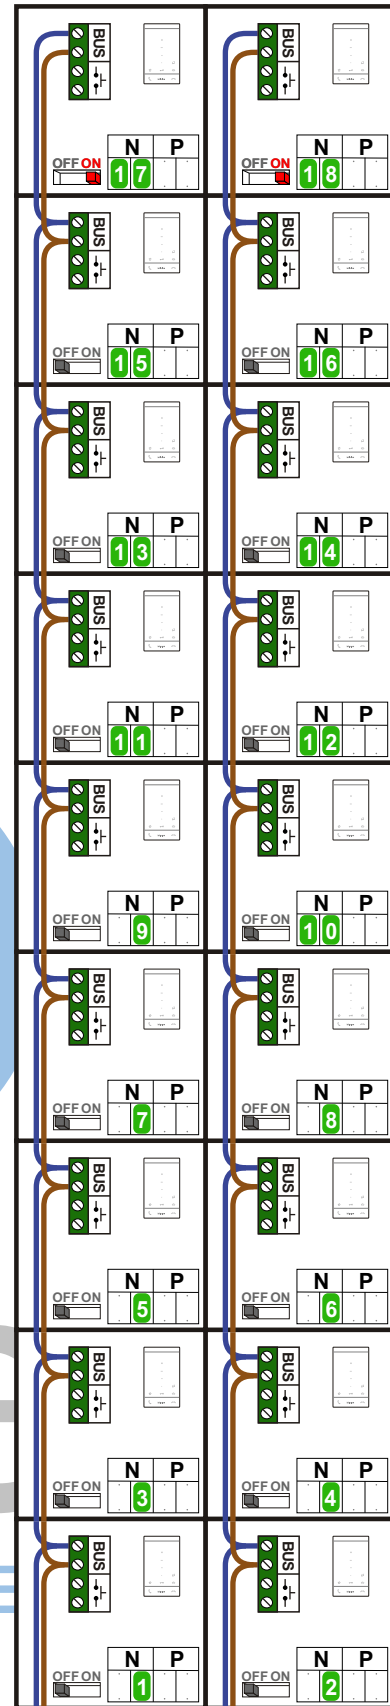

TWEEDRAADS BUS

Bij monteren/demonteren spanning eraf voorkomt defecten!

Digitizers & flatcables

Niet monteren/demonteren onder spanning
Beldrukkers mogen wel

= systeemkabel

Bij kabel 2 x 1 mm²:
180% afstand!

Bij kabel 2 x 0,28 mm²:
60% afstand!
UTP op aanvraag.

Bij installaties zonder beeld maakt het niet uit hoe je de bus aansluit. De telefoons hoeven niet in serie en eindweerstand zijn niet nodig.

DEURSTATION S-131A

Max. 290 meter

DEURSTATION S-131A

Max. 290 meter

Max. 320 meter systeemkabel tot laatste deurtelefoon