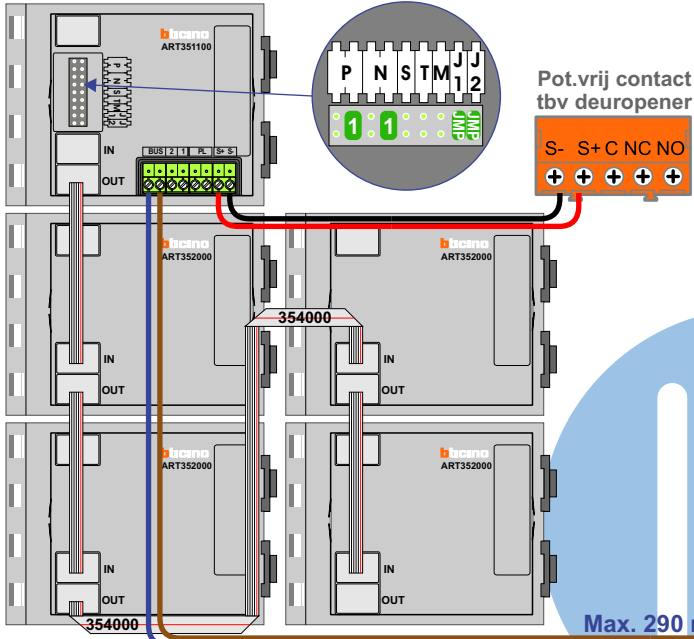

TWEEDRAADS BUS

Bij monteren/demonteren spanning eraf voorkomt defecten!

Digitizers & flatcables

Niet monteren/demonteren onder spanning
Beldrukkers mogen wel

= systeemkabel

Bij kabel 2 x 1 mm²:
180% afstand!

Bij kabel 2 x 0,28 mm²:
60% afstand!
UTP op aanvraag.

Bij installaties zonder beeld maakt het niet uit hoe je de bus aansluit. De telefoons hoeven niet in serie en eindweerstand zijn niet nodig.

DEURSTATION S-131A

Max. 290 meter

DEURSTATION S-131A

Max. 290 meter

Max. 320 meter systeemkabel tot laatste deurtelefoon