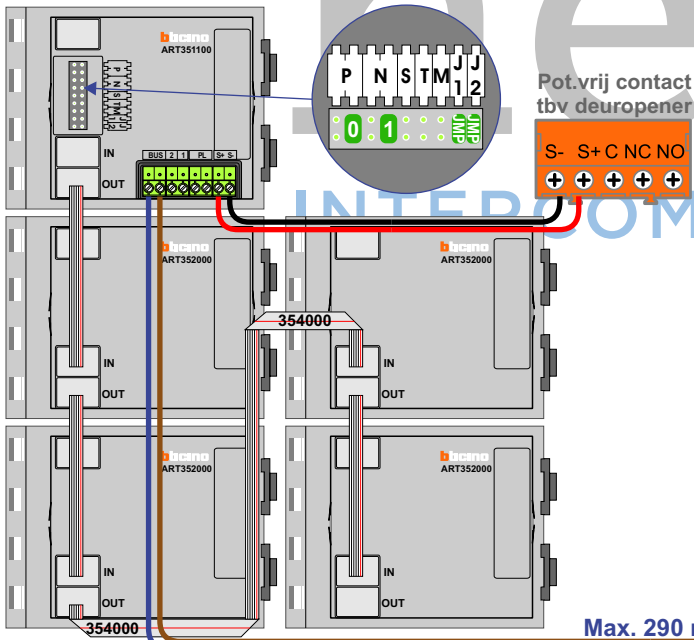

TWEEDRAADS BUS

Bij monteren/demonteren spanning eraf voorkomt defecten!

Digitizers & flatcables

Niet monteren/demonteren onder spanning
Beldrukkers mogen wel

= systeemkabel

Bij kabel 2 x 1 mm²:
180% afstand!

Bij kabel 2 x 0,28 mm²:
60% afstand!
UTP op aanvraag.

Bij installaties zonder beeld maakt het niet uit hoe je de bus aansluit. De telefoons hoeven niet in serie en eindweerstand zijn niet nodig.

DEURSTATION S-131A

Max. 290 meter

DEURSTATION S-131A

Max. 290 meter

Max. 320 meter systeemkabel tot laatste deurtelefoon