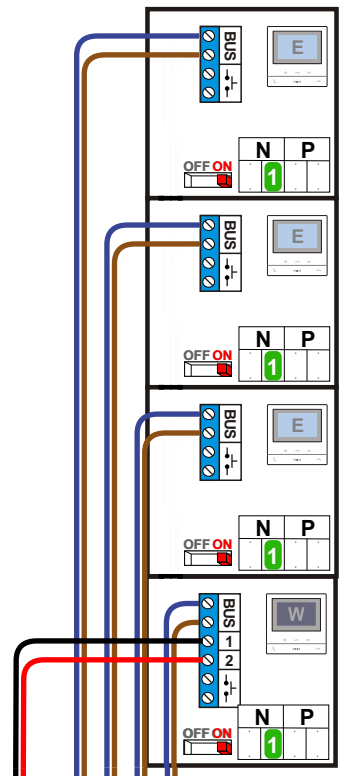

— = systeemkabel
 Bij andere getwiste kabel 66% afstand!
 Bij ongetwiste kabel max. 50 meter buitenpost naar videofoon.
 UTP op aanvraag.

VideoVerdeler

De aders moeten echt OP de klemmen doorgelust worden!

BUS 2-DRAADS

Bij monteren/demonteren spanning eraf en voorkom defecten!

12 Vdc opener

Hulpvoeding Dipswitch 1-2 ON

Max. 50 meter

Max. 100 meter systeemkabel tot laatste videofoon