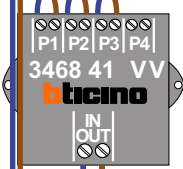

— = systeemkabel
 Bij andere getwiste kabel 66% afstand!
 Bij ongetwiste kabel max. 50 meter buitenpost naar videofoon.
 UTP op aanvraag.

VideoVerdeler

De aders moeten echt OP de klemmen doorgelust worden!

BUS 2-DRAADS

Bij monteren/demonteren spanning eraf en voorkom defecten!

12 Vdc opener

Hulpvoeding Dipswitch 1-2 ON

Max. 50 meter

Max. 100 meter systeemkabel tot laatste videofoon