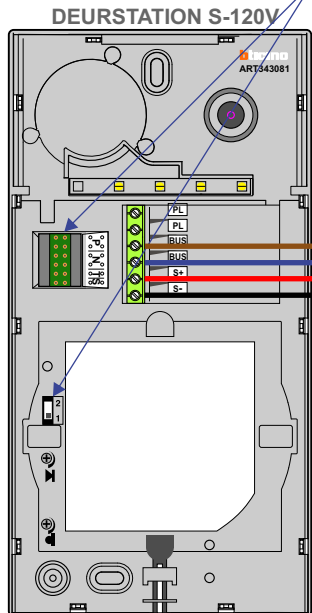

— = systeemkabel
 Bij andere getwiste kabel 66% afstand!
 Bij ongetwiste kabel max. 50 meter buitenpost naar videofoon.
 UTP op aanvraag.

VideoVerdeler

De aders moeten echt OP de klemmen doorgelust worden!

BUS 2-DRAADS

Bij monteren/demonteren spanning eraf en voorkom defecten!

12 Vdc opener

Hulpvoeding Dipswitch 1-2 ON

Max. 50 meter

Max. 100 meter systeemkabel tot laatste videofoon