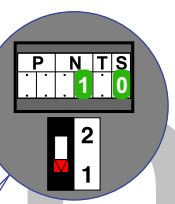

— = systeemkabel
Bij andere getwiste kabel 66% afstand!
Bij ongetwiste kabel max. 50 meter buitenpost naar videofoon.
UTP op aanvraag.

VideoVerdeler

De aders moeten echt OP de klemmen doorgelust worden!

BUS 2-DRAADS

Bij monteren/demonteren spanning eraf en voorkom defecten!

12 Vdc opener