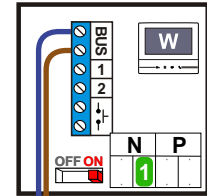

— = systeemkabel
 Bij kabel 2 x 1 mm²:
 180% afstand!
 Bij kabel 2 x 0,28 mm²:
 60% afstand!
 UTP op aanvraag.

BUS 2-DRAADS

Bij monteren/demonteren
 spanning eraf
 en voorkom defecten!

nelec
INTERCOM MADE EASY

Max. 100 meter systeemkabel tot laatste videofoon

Max. 50 meter