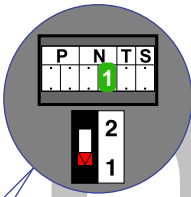

— = systeemkabel
 Bij kabel 2 x 1 mm²:
 180% afstand!
 Bij kabel 2 x 0,28 mm²:
 60% afstand!
 UTP op aanvraag.

BUS 2-DRAADS

Bij monteren/demonteren
 spanning eraf
 en voorkom defecten!

nelec
INTERCOM MADE EASY

Max. 100 meter systeemkabel tot laatste videofoon

Max. 50 meter