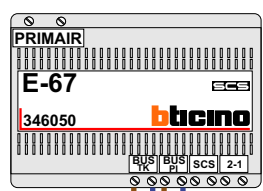

— = systeemkabel
 Bij kabel 2 x 1 mm²:
 180% afstand!
 Bij kabel 2 x 0,28 mm²:
 60% afstand!
 UTP op aanvraag.

BUS 2-DRAADS

Bij monteren/demonteren
 spanning eraf
 en voorkom defecten!

nelec
INTERCOM MADE EASY

Max. 100 meter systeemkabel tot laatste videofoon

Max. 50 meter