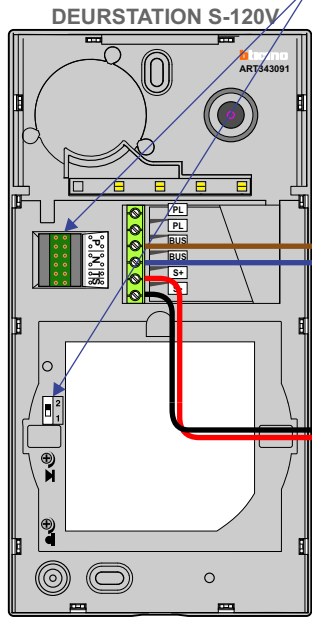

— = systeemkabel
 Bij kabel 2 x 1 mm²:
 180% afstand!
 Bij kabel 2 x 0,28 mm²:
 60% afstand!
 UTP op aanvraag.

BUS 2-DRAADS

Bij monteren/demonteren
 spanning eraf
 en voorkom defecten!

nelec
INTERCOM MADE EASY

Max. 100 meter systeemkabel tot laatste videofoon

Max. 50 meter