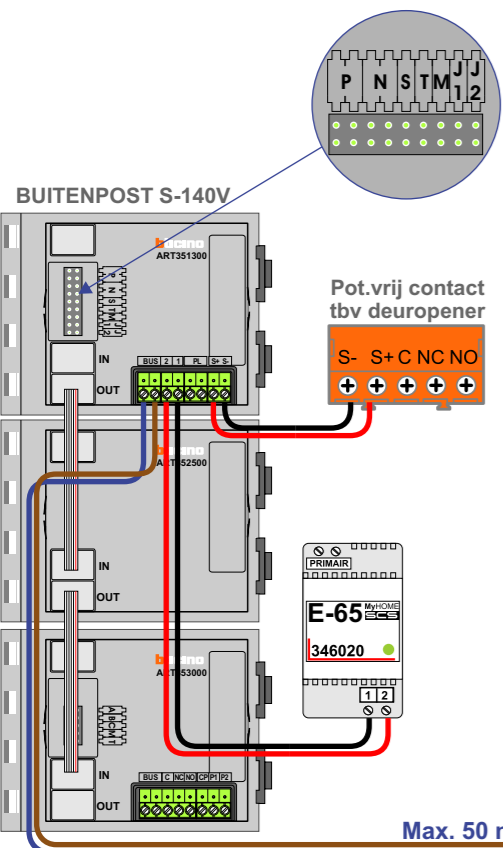

BUS 2-DRAADS

Bij monteren/demonteren
spanning eraf
en voorkom defecten!

De twee stijgers
echt OP de klemmen
van E-67 aansluiten!

— = systeemkabel
Bij andere getwiste
kabel **66%** afstand!
Bij ongetwiste kabel
max. 50 meter buiten-
post naar videofoon.
UTP op aanvraag.

VideoVerdeler

De aders moeten
echt OP de klemmen
doorgelust worden!

Max. 50 meter

Kabel 1 naar Pagina 2

Kabel 2 naar Pagina 2

INTERCOM MADE EASY

Max. 100 meter systeem-
kabel tot laatste videofoon

BUS 2-DRAADS

Bij monteren/demonteren **spanning eraf** en voorkom defecten!

 = systeemkabel

Bij andere getwiste kabel **66%** afstand!
Bij ongetwiste kabel **max. 50 meter** buitenpost naar videofoon.
UTP op aanvraag.

VideoVerdeler

De aders moeten **echt OP de klemmen** doorgelust worden!

INTERCOM MADE EASY

BUS 2-DRAADS

Bij monteren/demonteren **spanning eraf** en voorkom defecten!

— = systeemkabel
Bij andere getwiste kabel **66%** afstand!
Bij ongetwiste kabel **max. 50 meter** buitenpost naar videofoon. UTP op aanvraag.