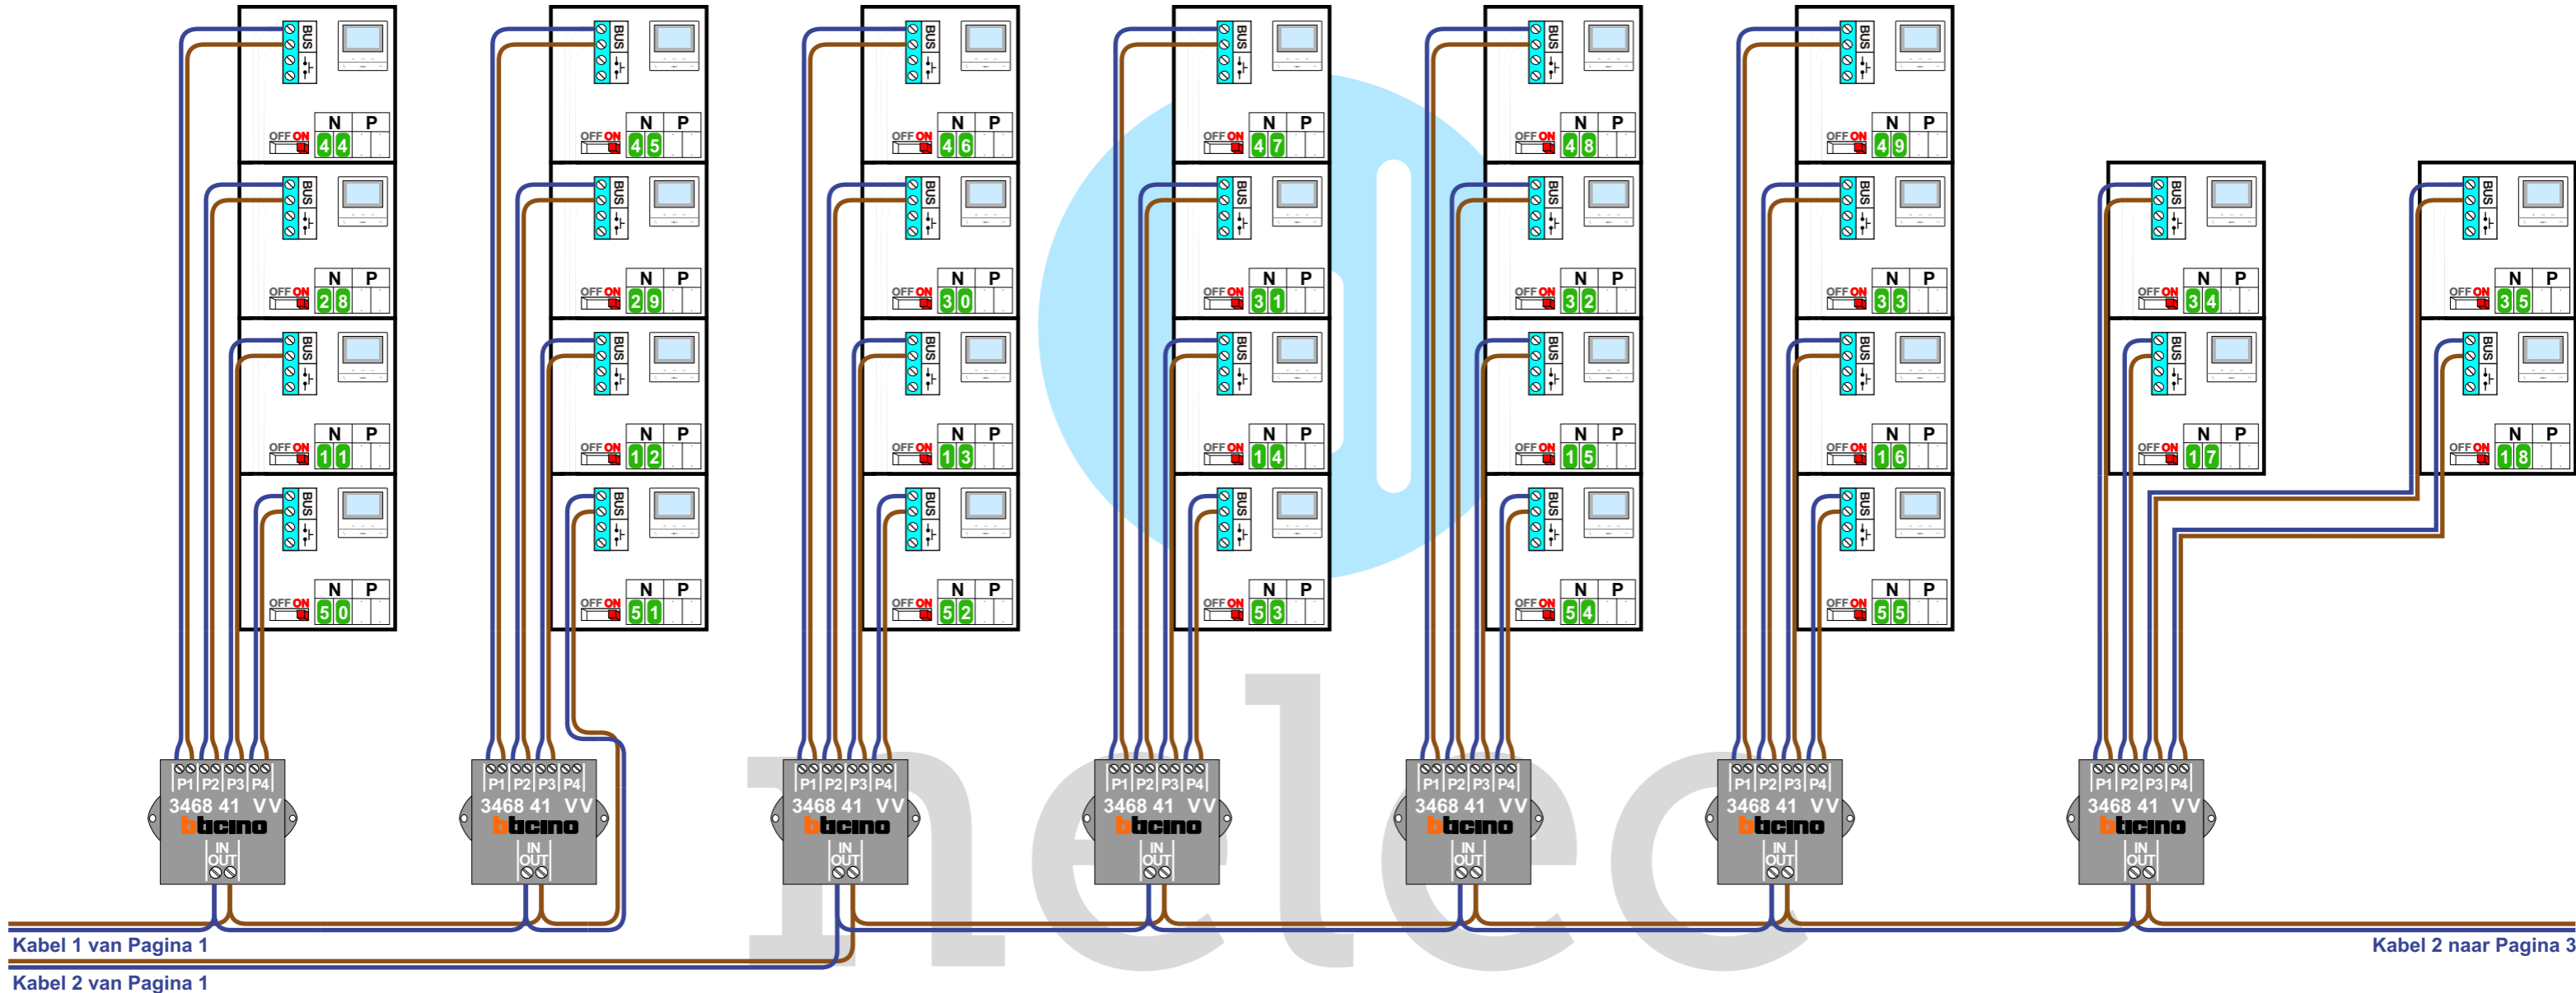

BUS 2-DRAADS

Bij monteren/demonteren
spanning eraf
en voorkom defecten!

De twee stijgers
echt OP de klemmen
van E-67 aansluiten!

— = systeemkabel
Bij andere getwiste
kabel **66%** afstand!
Bij ongetwiste kabel
max. 50 meter buiten-
post naar videofoon.
UTP op aanvraag.

Bij monteren/demonteren **spanning eraf** en voorkom defecten!

 = systeemkabel

Bij andere getwiste kabel **66%** afstand!
Bij ongetwiste kabel **max. 50 meter** buitenpost naar videofoon.
UTP op aanvraag.

VideoVerdeler

De aders moeten **echt OP de klemmen** doorgelust worden!

INTERCOM MADE EASY

BUS 2-DRAADS

Bij monteren/demonteren **spanning eraf** en voorkom defecten!

— = systeemkabel
Bij andere getwiste kabel **66%** afstand!
Bij ongetwiste kabel **max. 50 meter** buitenpost naar videofoon. UTP op aanvraag.

VideoVerdeler

De aders moeten **echt OP de klemmen** doorgelust worden!

Kabel 2 van Pagina 2

INTERCOM MADE EASY

N-Waarde	Huisnummer	Switch-ON	Ruimte
1	007	X	
2	008	X	
3	009	X	
4	010	X	
5	011	X	
6	112	X	
7	113	X	
8	114	X	
9	115	X	
10	116	X	
11	117	X	
12	118	X	
13	119	X	
14	120	X	
15	121	X	
16	122	X	
17	123	X	
18	124	X	
19	125	X	
20	126	X	
21	127	X	
22	128	X	
23	212	X	
24	213	X	
25	214	X	
26	215	X	
27	216	X	
28	217	X	
29	218	X	
30	219	X	
31	220	X	
32	221	X	
33	222	X	
34	223	X	
35	224	X	
36	225	X	
37	226	X	
38	227	X	
39	312	X	
40	313	X	
41	314	X	
42	315	X	
43	316	X	
44	317	X	
45	318	X	
46	319	X	
47	320	X	
48	321	X	
49	322	X	
50	400	X	Fysio
51	401	X	Kapsalon
52	402	X	Brasserie
53	403	X	Winkel
54	404	X	Kl. Schaepenburch
55	405	X	Kl. Trompenburch