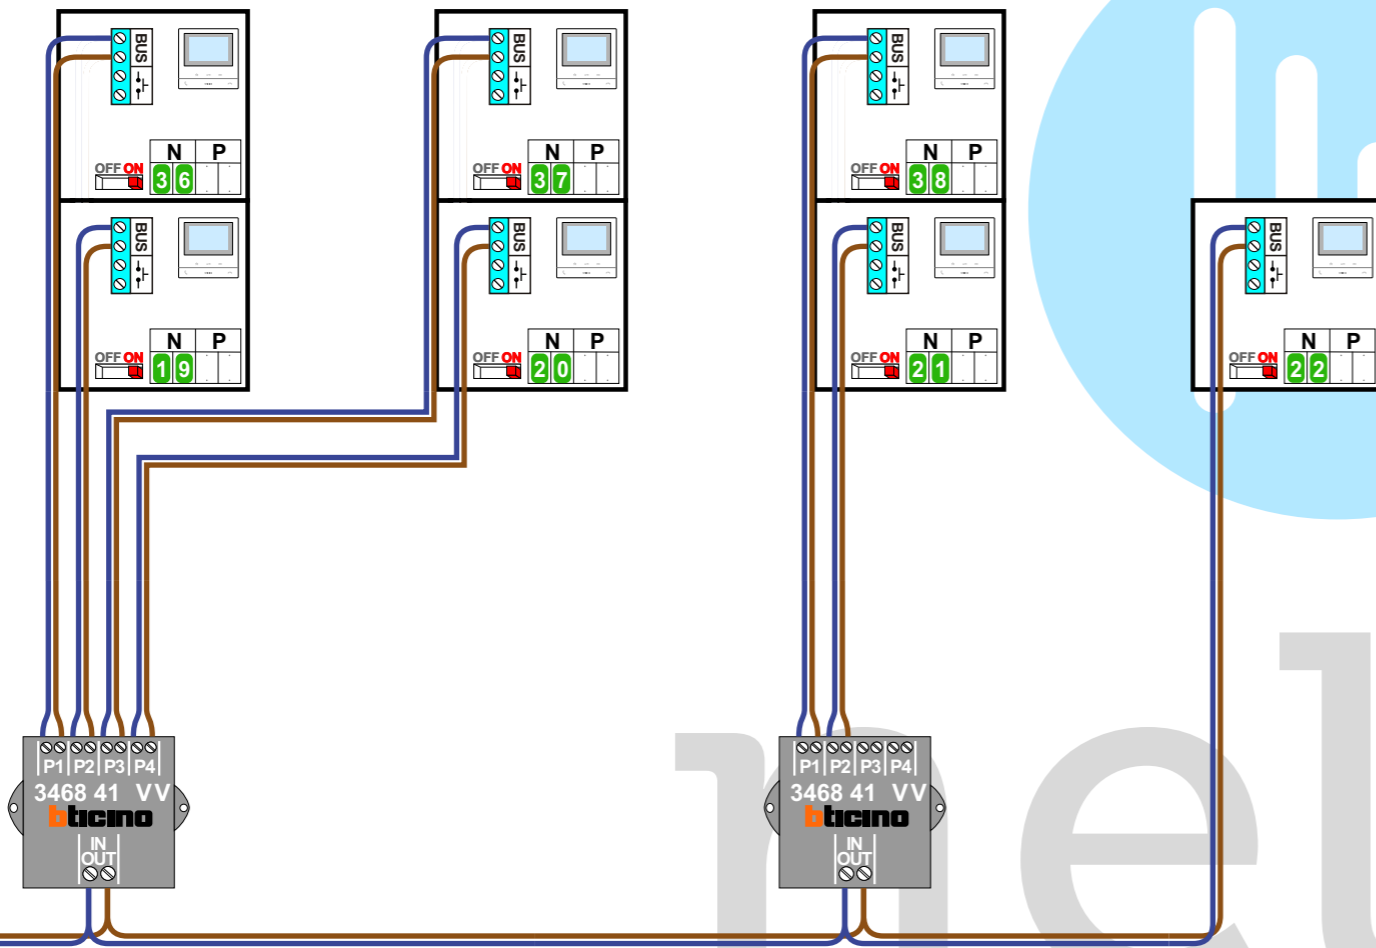

Bij monteren/demonteren **spanning eraf** en voorkom defecten!

 = systeemkabel

Bij andere getwiste kabel **66%** afstand!
Bij ongetwiste kabel **max. 50 meter** buitenpost naar videofoon.
UTP op aanvraag.

VideoVerdeler

De aders moeten **echt OP de klemmen** doorgelust worden!

INTERCOM MADE EASY

BUS 2-DRAADS

Bij monteren/demonteren **spanning eraf** en voorkom defecten!

— = systeemkabel
Bij andere getwiste kabel **66%** afstand!
Bij ongetwiste kabel **max. 50 meter** buitenpost naar videofoon. UTP op aanvraag.

VideoVerdeler

De aders moeten **echt OP de klemmen** doorgelust worden!

Kabel 2 van Pagina 2

INTERCOM MADE EASY

N-Waarde	Huisnummer	Switch-ON	Ruimte
1	007	X	
2	008	X	
3	009	X	
4	010	X	
5	011	X	
6	112	X	
7	113	X	
8	114	X	
9	115	X	
10	116	X	
11	117	X	
12	118	X	
13	119	X	
14	120	X	
15	121	X	
16	122	X	
17	123	X	
18	124	X	
19	125	X	
20	126	X	
21	127	X	
22	128	X	
23	212	X	
24	213	X	
25	214	X	
26	215	X	
27	216	X	
28	217	X	
29	218	X	
30	219	X	
31	220	X	
32	221	X	
33	222	X	
34	223	X	
35	224	X	
36	225	X	
37	226	X	
38	227	X	
39	312	X	
40	313	X	
41	314	X	
42	315	X	
43	316	X	
44	317	X	
45	318	X	
46	319	X	
47	320	X	
48	321	X	
49	322	X	
50	400	X	Fysio
51	401	X	Kapsalon
52	402	X	Brasserie
53	403	X	Winkel
54	404	X	Kl. Schaepenburch
55	405	X	Kl. Trompenburch