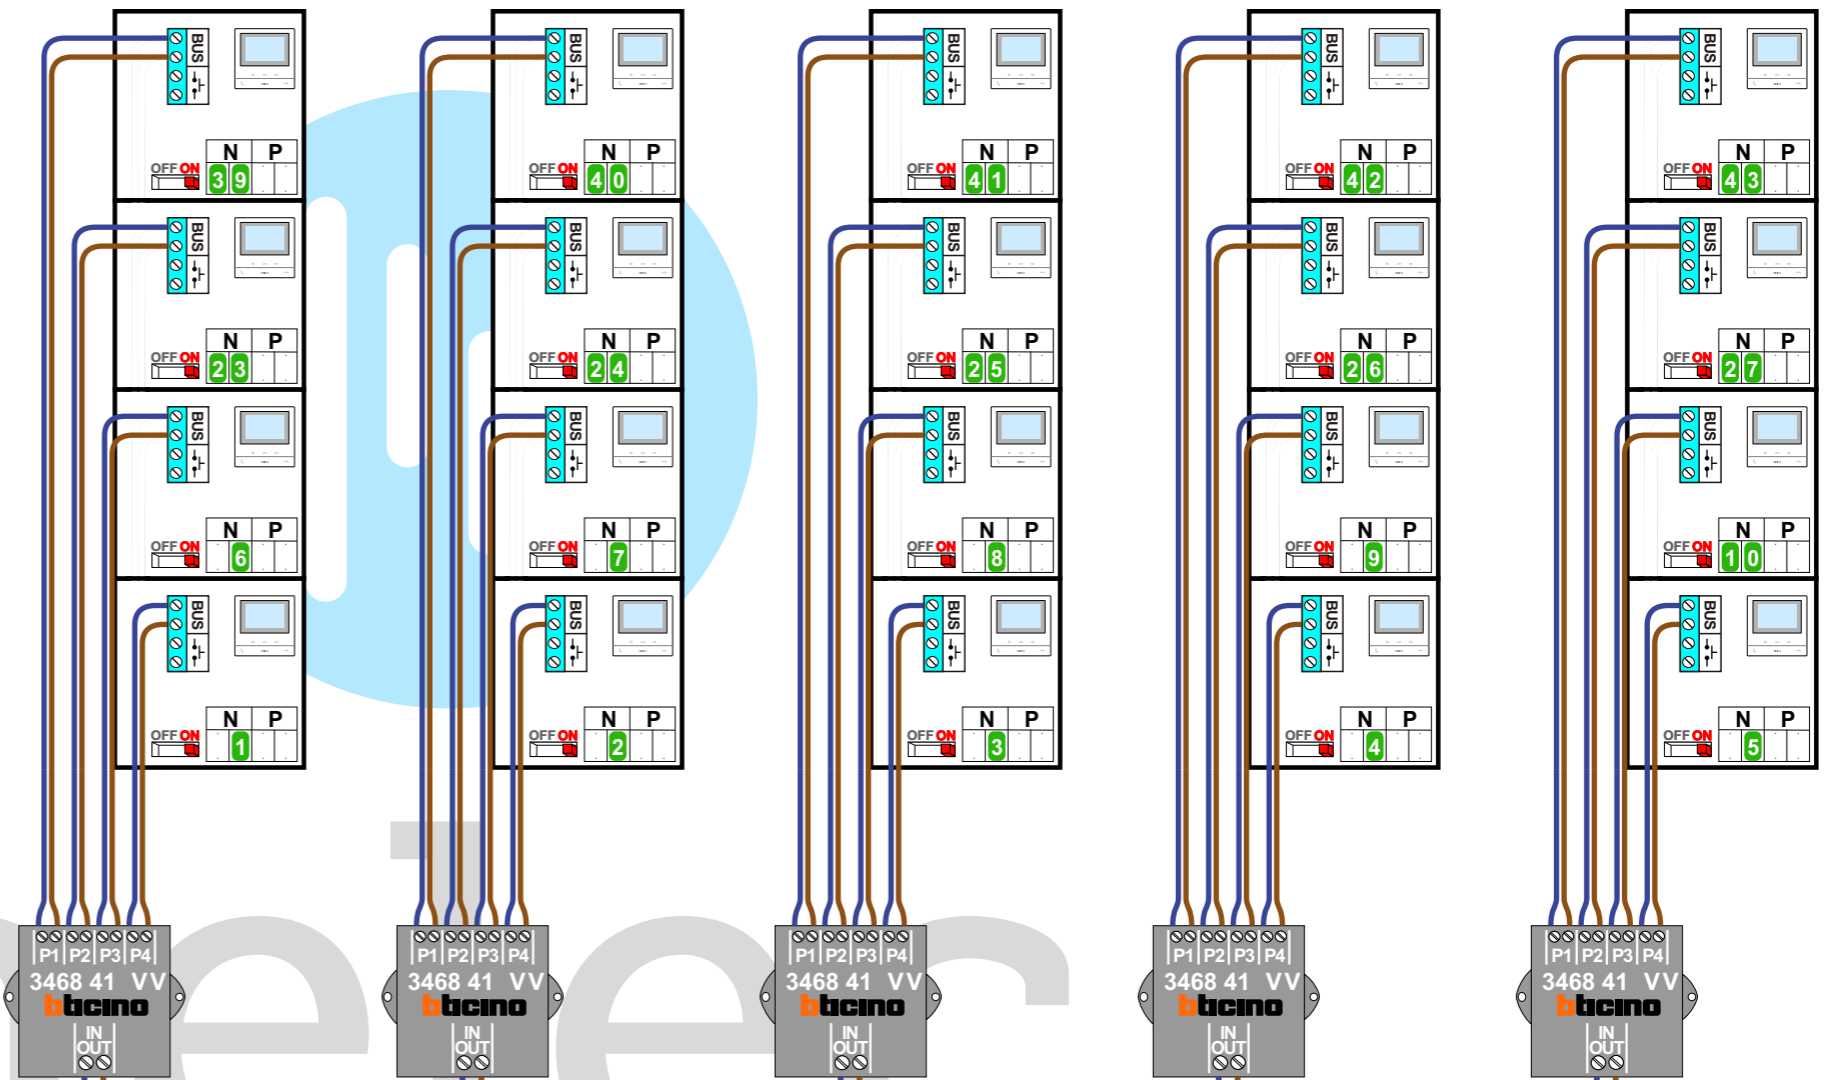

BUS 2-DRAADS

Bij monteren/demonteren
spanning eraf
en voorkom defecten!

De twee stijgers
echt OP de klemmen
van E-67 aansluiten!

— = systeemkabel
Bij andere getwiste
kabel **66%** afstand!
Bij ongetwiste kabel
max. 50 meter buiten-
post naar videofoon.
UTP op aanvraag.

VideoVerdeler

De aders moeten
echt OP de klemmen
doorgelust worden!

Max. 50 meter

Kabel 1 naar Pagina 2

Kabel 2 naar Pagina 2

INTERCOM MADE EASY

Max. 100 meter systeem-
kabel tot laatste videofoon

BUS 2-DRAADS

Bij monteren/demonteren **spanning eraf** en voorkom defecten!

 = systeemkabel

Bij andere getwiste kabel **66%** afstand!
Bij ongetwiste kabel **max. 50 meter** buitenpost naar videofoon.
UTP op aanvraag.

VideoVerdeler

De aders moeten **echt OP de klemmen** doorgelust worden!

INTERCOM MADE EASY

BUS 2-DRAADS

Bij monteren/demonteren **spanning eraf** en voorkom defecten!

— = systeemkabel
Bij andere getwiste kabel **66%** afstand!
Bij ongetwiste kabel **max. 50 meter** buitenpost naar videofoon. UTP op aanvraag.