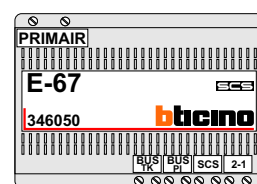

— = systeemkabel
Bij andere getwiste kabel 66% afstand!
Bij ongetwiste kabel max. 50 meter buitenpost naar videofoon.
UTP op aanvraag.

DD8 digitizer: flatcable

Connector van flatcable nokje juiste kant op bij aansluiten op DD8

Digitizers & flatcables

Niet monteren/demonteren onder spanning
Bedrukkers mogen wel

TWEEDRAADS BUS

Bij monteren/demonteren spanning eraf voorkomt defecten!

M-50

De aders moeten echt OP de connector doorgelust worden!

VideoVerdeler

De aders moeten echt OP de klemmen doorgelust worden!

nelec
INTERCOM MADE EASY

DEURSTATION S-130V

ART351300

Pot.vrij contact tbv deuropener

Max. 100 meter systeemkabel tot laatste videofoon

Digitizer voor 1 t/m 8 drukkers

Digitizer voor 9 t/m 16 drukkers

nokjes connectoren wijzen naar elkaar

Max. 50 meter