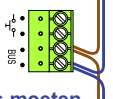

Digitizers & flatcables

Niet monteren/demonteren onder spanning
Bedrukkers mogen wel

TWEEDRAADS BUS

Bij monteren/demonteren spanning eraf voorkomt defecten!

M-50

De aders moeten echt OP de connector doorgelust worden!

VideoVerdeler

De aders moeten echt OP de klemmen doorgelust worden!

nelec
INTERCOM MADE EASY

DEURSTATION S-130V

ART351300

Pot.vrij contact tbv deuropener

Max. 100 meter systeemkabel tot laatste videofoon

Digitizer voor 1 t/m 8 drukkers