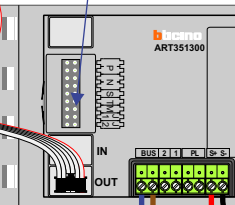

Digitizers & flatcables

Niet monteren/demonteren onder spanning
Bedrukkers mogen wel

TWEEDRAADS BUS

Bij monteren/demonteren spanning eraf voorkomt defecten!

M-50

De aders moeten echt OP de connector doorgelust worden!

VideoVerdeler

De aders moeten echt OP de klemmen doorgelust worden!

nelec
INTERCOM MADE EASY

DEURSTATION S-130V

ART351300

Pot.vrij contact tbv deuropener

Max. 100 meter systeemkabel tot laatste videofoon

Digitizer voor 1 t/m 8 drukkers

Digitizer voor 9 t/m 16 drukkers

nokjes connectoren wijzen naar elkaar

Max. 50 meter

N-waarde	Huisnummers	Eindweerstand
1	73A	
2	73B	
3	73C	
4	73D	
5	73E	
6	73F	
7	73G	
8	73H	
9	73J	
10	73K	
11	73L	
12	73M	
13	73N	X
14	73P	X
15	73Q	X