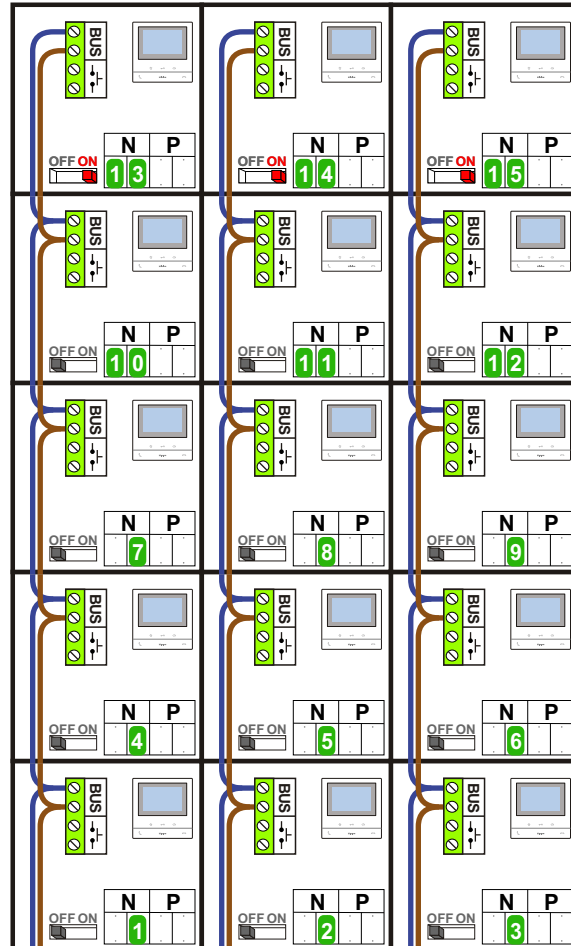

— = systeemkabel
Bij andere getwiste kabel 66% afstand!
Bij ongetwiste kabel max. 50 meter buitenpost naar videofoon.
UTP op aanvraag.

DD8 digitizer: flatcable

Connector van flatcable nokje juiste kant op bij aansluiten op DD8

Digitizers & flatcables

Niet monteren/demonteren onder spanning
Bedrukkers mogen wel

TWEEDRAADS BUS

Bij monteren/demonteren spanning eraf voorkomt defecten!

M-50

De aders moeten echt OP de connector doorgelust worden!

VideoVerdeler

De aders moeten echt OP de klemmen doorgelust worden!

nelec
INTERCOM MADE EASY

DEURSTATION S-130V

ART351300

Pot.vrij contact tbv deuropener

Max. 100 meter systeemkabel tot laatste videofoon

Digitizer voor 1 t/m 8 drukkers