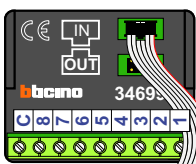

Digitizers & flatcables

Niet monteren/demonteren onder spanning
Bedrukkers mogen wel

TWEEDRAADS BUS

Bij monteren/demonteren spanning eraf voorkomt defecten!

M-50

De aders moeten echt OP de connector doorgelust worden!

VideoVerdeler

De aders moeten echt OP de klemmen doorgelust worden!

nelec
INTERCOM MADE EASY

DEURSTATION S-130V

ART351300

Pot.vrij contact tbv deuropener

Max. 100 meter systeemkabel tot laatste videofoon

Digitizer voor 1 t/m 8 drukkers

Digitizer voor 9 t/m 16 drukkers

nokjes connectoren wijzen naar elkaar

Max. 50 meter

N-waarde	Huisnummers	Eindweerstand
1	73A	
2	73B	
3	73C	
4	73D	
5	73E	
6	73F	
7	73G	
8	73H	
9	73J	
10	73K	
11	73L	
12	73M	
13	73N	X
14	73P	X
15	73Q	X