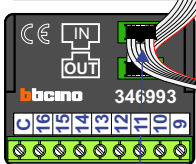

VideoVerdeler

De aders moeten echt OP de klemmen doorgelust worden!

nelec
INTERCOM MADE EASY

DEURSTATION S-130V

ART351300

Pot.vrij contact tbv deuropener

Max. 100 meter systeemkabel tot laatste videofoon

Digitizer voor 1 t/m 8 drukkers

Digitizer voor 9 t/m 16 drukkers

nokjes connectoren wijzen naar elkaar

Max. 50 meter

N-waarde	Huisnummers	Eindweerstand
1	73A	
2	73B	
3	73C	
4	73D	
5	73E	
6	73F	
7	73G	
8	73H	
9	73J	
10	73K	
11	73L	
12	73M	
13	73N	X
14	73P	X
15	73Q	X