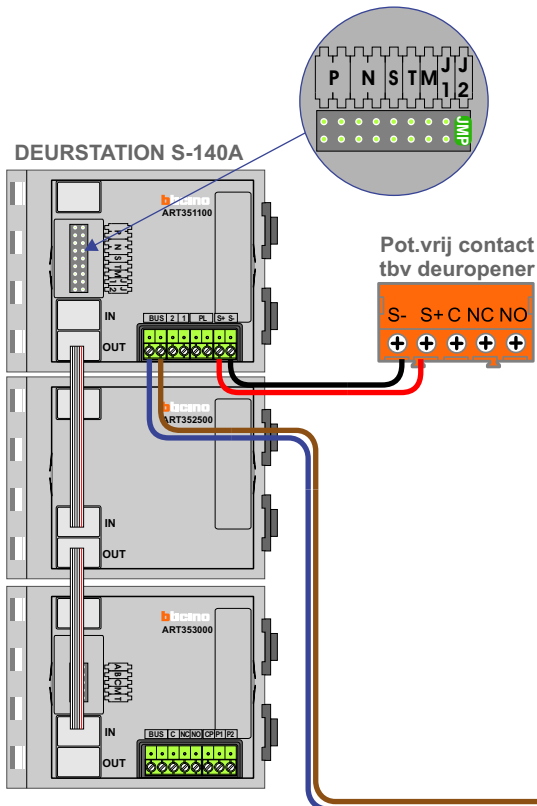

BUS 2-DRAADS

Bij monteren/demonteren spanning eraf en voorkom defecten!

— = systeemkabel
Bij andere getwiste kabel 66% afstand!
Bij ongetwiste kabel max. 50 meter buitenpost naar videofoon.
UTP op aanvraag.

nelec
INTERCOM MADE EASY

Max. 320 meter systeemkabel tot laatste deurtelefoon

Max. 290 meter

BUS 2-DRAADS

Bij monteren/demonteren spanning eraf en voorkom defecten!

— = systeemkabel
Bij andere getwiste kabel 66% afstand!
Bij ongetwiste kabel max. 50 meter buitenpost naar videfoon.
UTP op aanvraag.

nelec
INTERCOM MADE EASY

Max. 320 meter systeemkabel tot laatste deurtelefoon

Max. 290 meter

Blok A		Blok B	
N-waarde	Huisnummer	N-waarde	Huisnummer
1	46	1	88
2	48	2	90
3	50	3	92
4	52	4	94
5	54	5	96
6	56	6	98
7	58	7	100
8	60	8	102
9	62	9	104
10	64	10	106
11	66	11	108
12	68	12	110
13	70	13	112
14	72	14	114
15	74	15	116
16	76	16	118
17	78	17	120
18	80	18	122
19	82	19	124
20	84		
21	86		