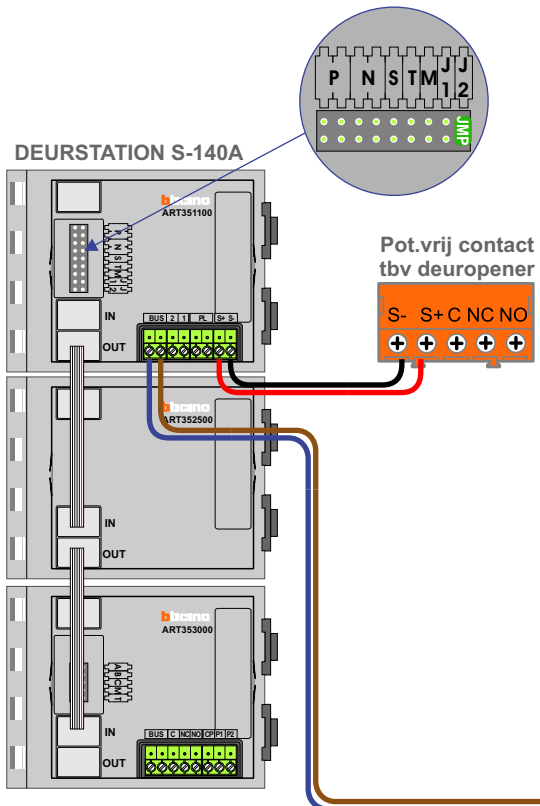

BUS 2-DRAADS

Bij monteren/demonteren spanning eraf en voorkom defecten!

— = systeemkabel
Bij andere getwiste kabel 66% afstand!
Bij ongetwiste kabel max. 50 meter buitenpost naar videofoon.
UTP op aanvraag.

nelec
INTERCOM MADE EASY

Max. 320 meter systeemkabel tot laatste deurtelefoon

Max. 290 meter

BUS 2-DRAADS

Bij monteren/demonteren spanning eraf en voorkom defecten!

— = systeemkabel
Bij andere getwiste kabel 66% afstand!
Bij ongetwiste kabel max. 50 meter buitenpost naar videfoon.
UTP op aanvraag.

nelec
INTERCOM MADE EASY

Max. 320 meter systeemkabel tot laatste deurtelefoon

Max. 290 meter

Blok A		Blok B	
N-waarde	Huisnummer	N-waarde	Huisnummer
1	46	1	88
2	48	2	90
3	50	3	92
4	52	4	94
5	54	5	96
6	56	6	98
7	58	7	100
8	60	8	102
9	62	9	104
10	64	10	106
11	66	11	108
12	68	12	110
13	70	13	112
14	72	14	114
15	74	15	116
16	76	16	118
17	78	17	120
18	80	18	122
19	82	19	124
20	84		
21	86		