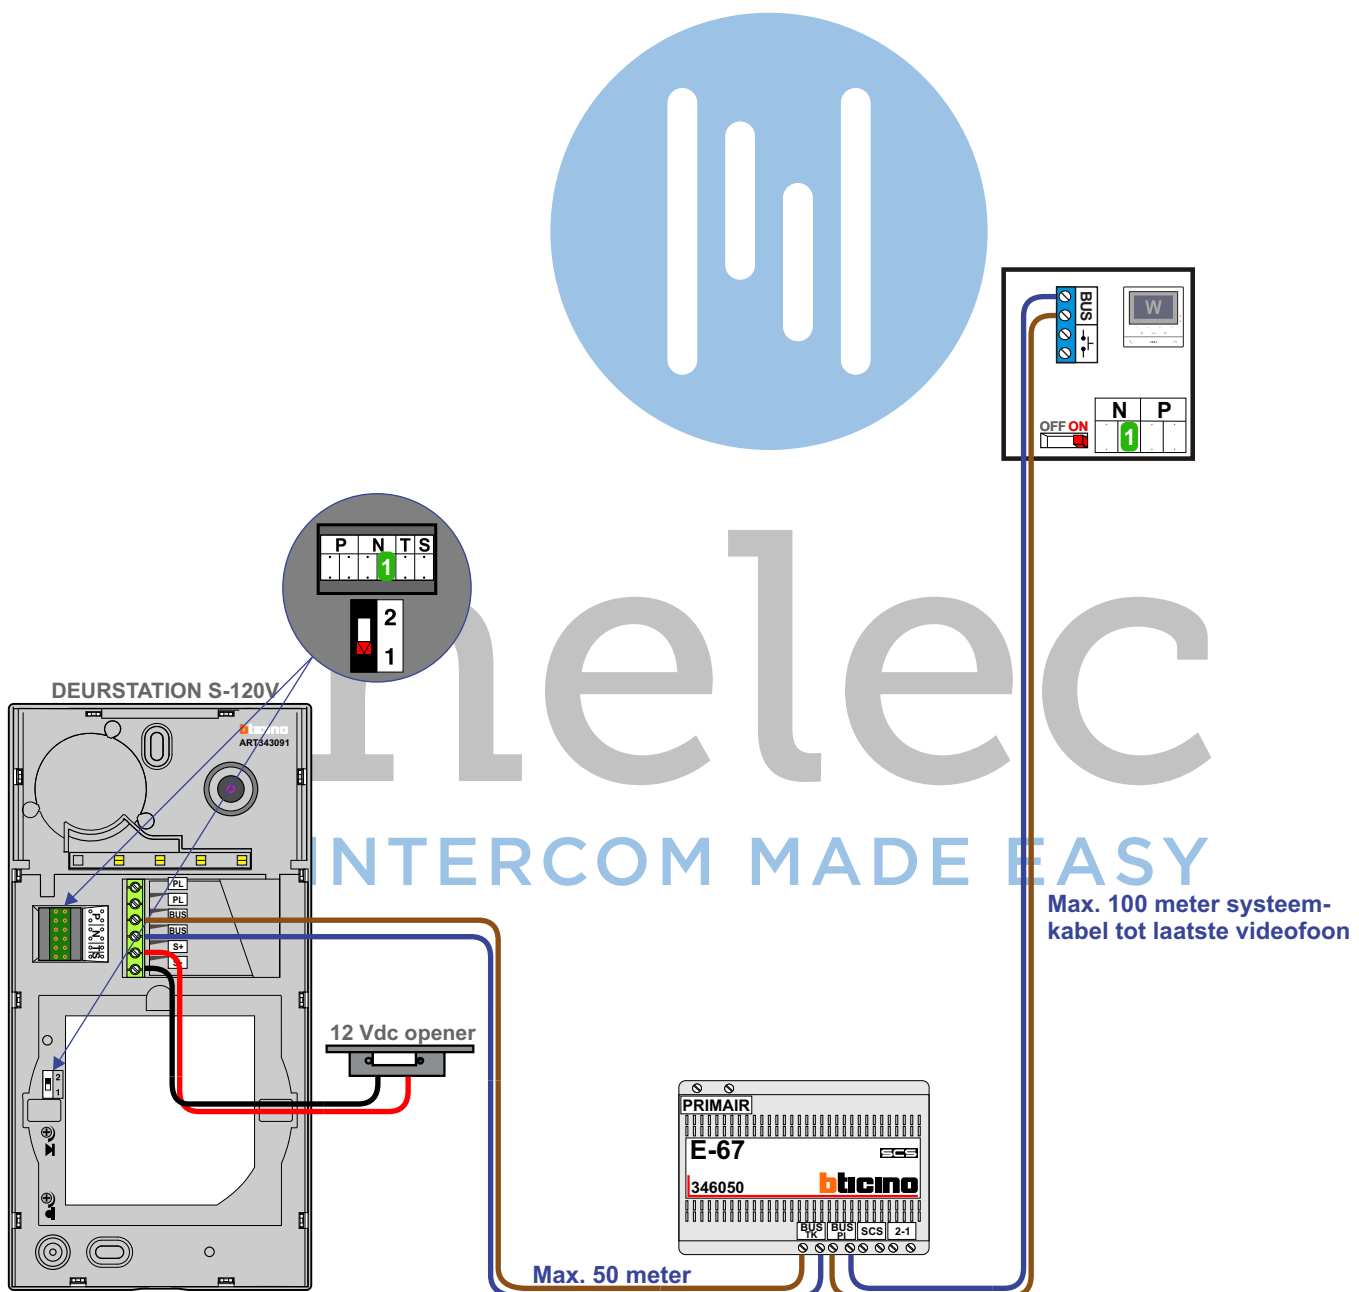

— = systeemkabel
 Bij kabel 2 x 1 mm²:
 180% afstand!
 Bij kabel 2 x 0,28 mm²:
 60% afstand!
 UTP op aanvraag.

BUS 2-DRAADS

Bij monteren/demonteren
 spanning eraf
 en voorkom defecten!

Max. 100 meter systeemkabel tot laatste videofoon

Max. 50 meter