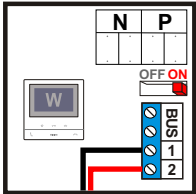

— = systeemkabel
 Bij andere getwiste kabel 66% afstand!
 Bij ongetwiste kabel max. 50 meter buitenpost naar videofoon.
 UTP op aanvraag.

Bij videofoons met een hulpvoeding Switch 1-2 op ON

BUS 2-DRAADS

Bij monteren/demonteren spanning eraf en voorkom defecten!

M-50

De aders moeten echt OP de connector doorgelust worden!

Max. 100 meter systeemkabel tot laatste videofoon

Max. 50 meter