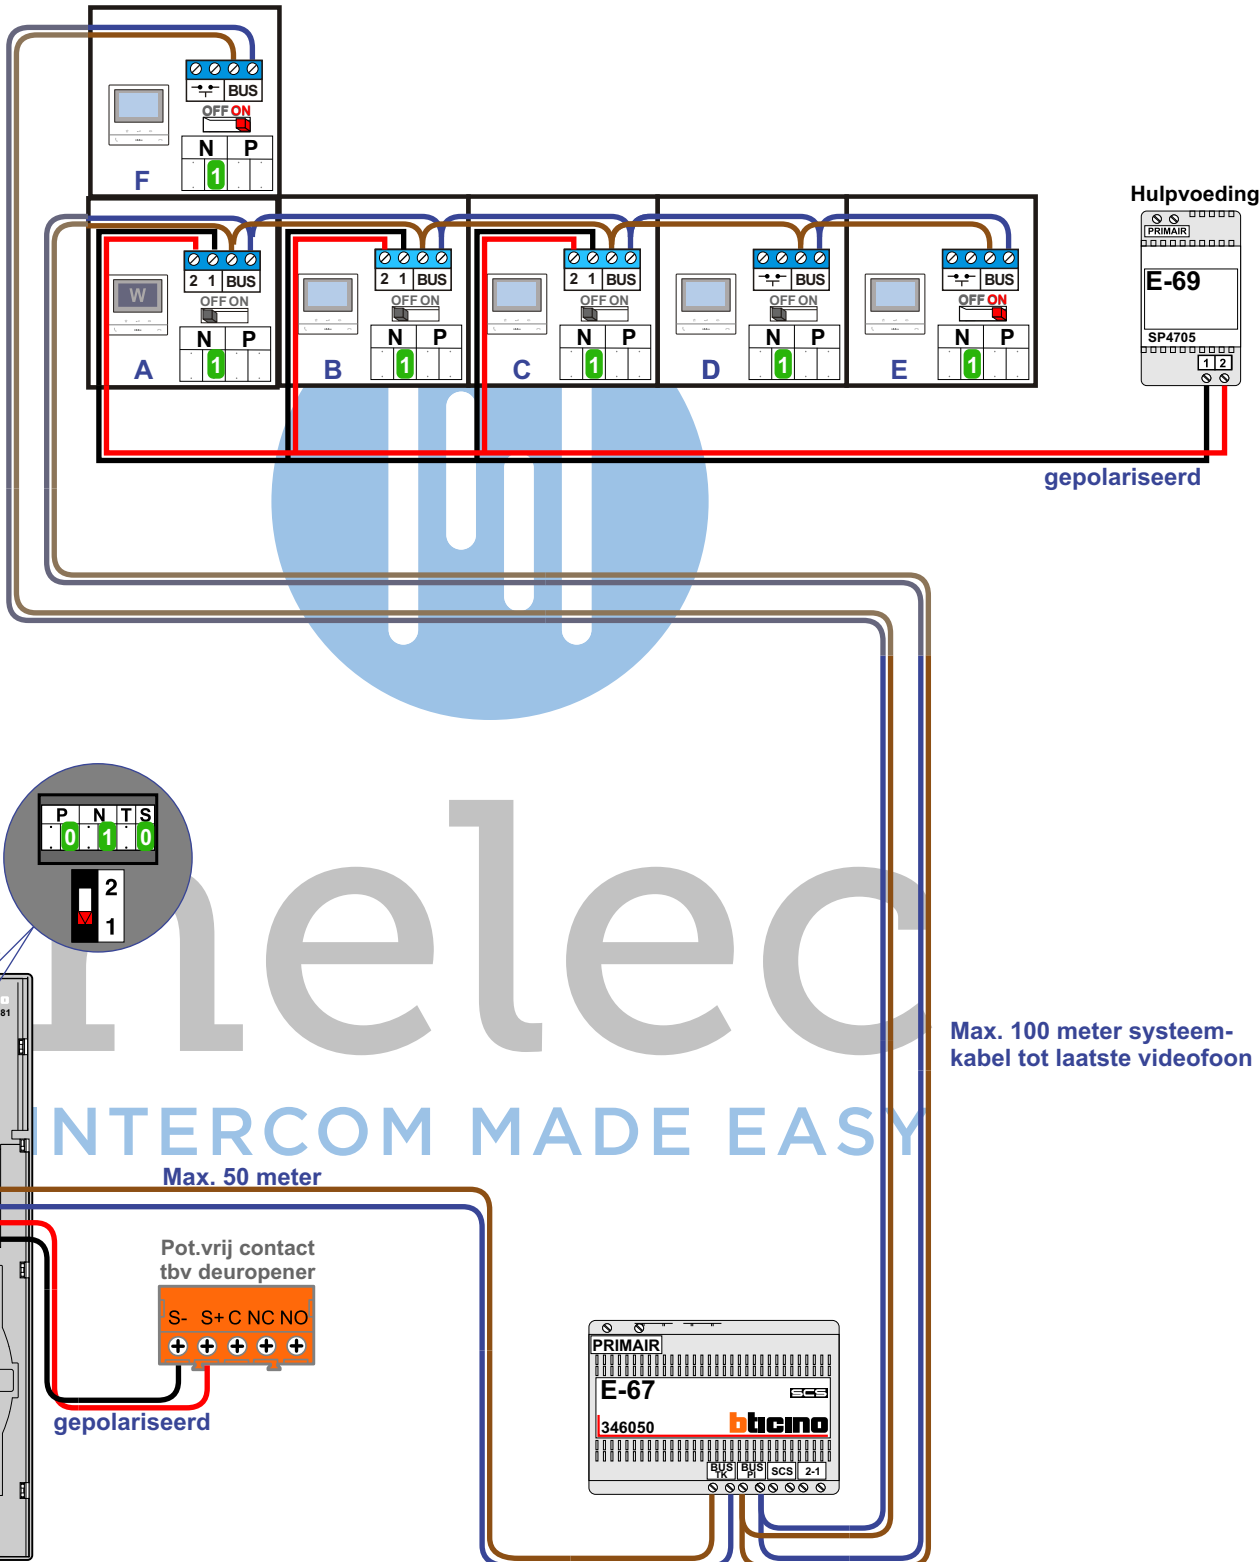

— = systeemkabel
 Bij andere getwiste kabel 66% afstand!
 Bij ongetwiste kabel max. 50 meter buitenpost naar videofoon.
 UTP op aanvraag.

Bij videofoons met een hulpvoeding Switch 1-2 op ON

BUS 2-DRAADS

Bij monteren/demonteren spanning eraf en voorkom defecten!

M-50

De aders moeten echt OP de connector doorgelust worden!

Max. 100 meter systeemkabel tot laatste videofoon

Max. 50 meter