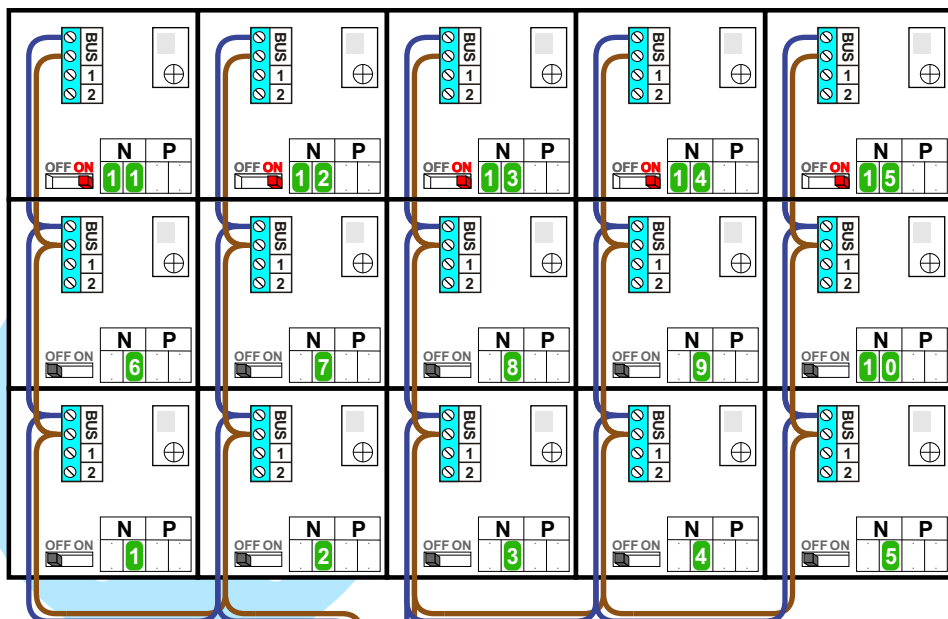

BUS 2-DRAADS

Bij monteren/demonteren **spanning eraf** en voorkom defecten!

Bij installaties zonder beeld maakt het **niet** uit hoe je de bus aansluit. De telefoons hoeven **niet** in serie en eindweerstand zijn **niet** nodig.

= systeemkabel
Bij kabel 2 x 1 mm²:
180% afstand!
Bij kabel 2 x 0,28 mm²:
60% afstand!
UTP op aanvraag.

Max. 320 meter systeemkabel tot laatste deurelfoon