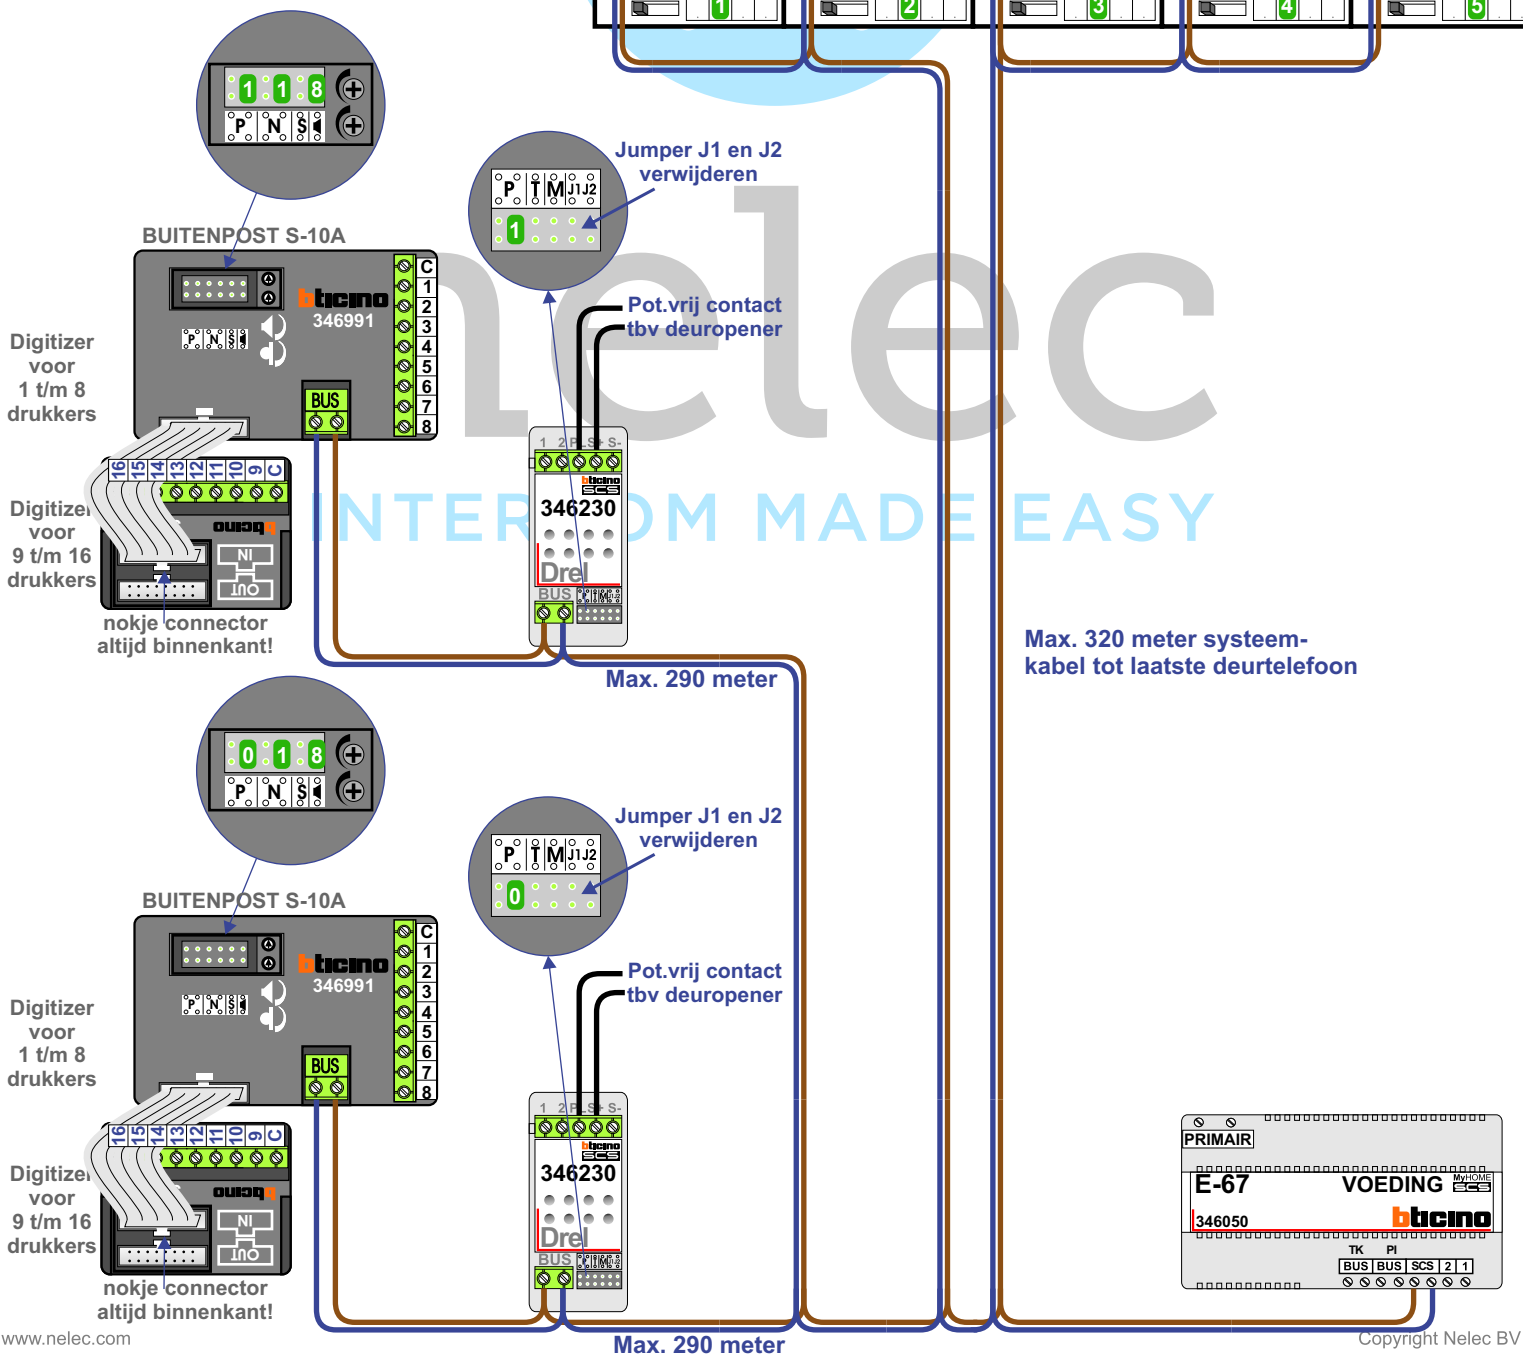

BUS 2-DRAADS

Bij monteren/demonteren **spanning eraf** en voorkom defecten!

Bij installaties zonder beeld maakt het **niet** uit hoe je de bus aansluit. De telefoons hoeven **niet** in serie en eindweerstand zijn **niet** nodig.

= systeemkabel
Bij kabel 2 x 1 mm²:
180% afstand!
Bij kabel 2 x 0,28 mm²:
60% afstand!
UTP op aanvraag.

Max. 320 meter systeemkabel tot laatste deurelfoon