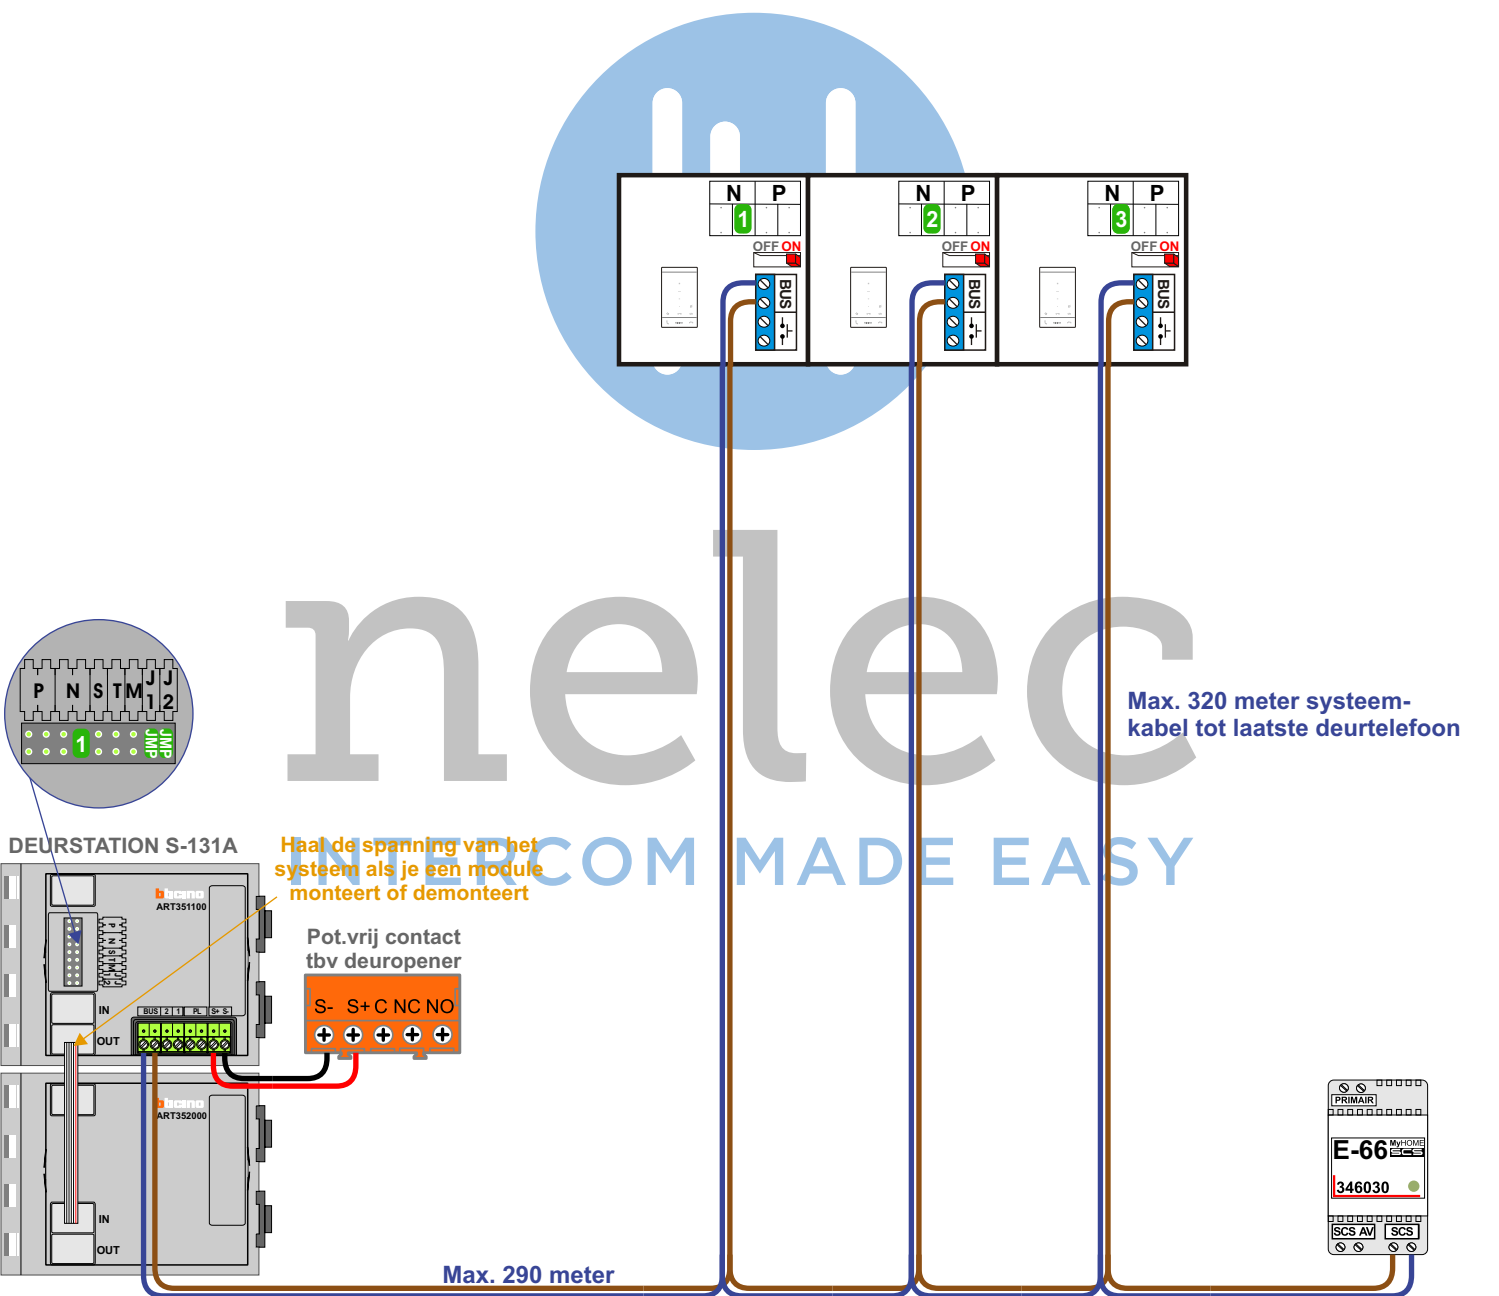


 = systeemkabel
 Bij kabel 2 x 1 mm²:
 180% afstand!
 Bij kabel 2 x 0,28 mm²:
 60% afstand!
 UTP op aanvraag.

TWEEDRAADS BUS

Bij monteren/demonteren
 spanning eraf
 voorkomt defecten!

Bij installaties zonder
 beeld maakt het niet
 uit hoe je de bus
 aansluit. De telefoons
 hoeven niet in serie en
 eindweerstand zijn
 niet nodig.

Max. 320 meter systeem-
 kabel tot laatste deurtelefoon

nelec
 INTERCOM MADE EASY

Max. 290 meter

nelec
INTERCOM MADE EASY