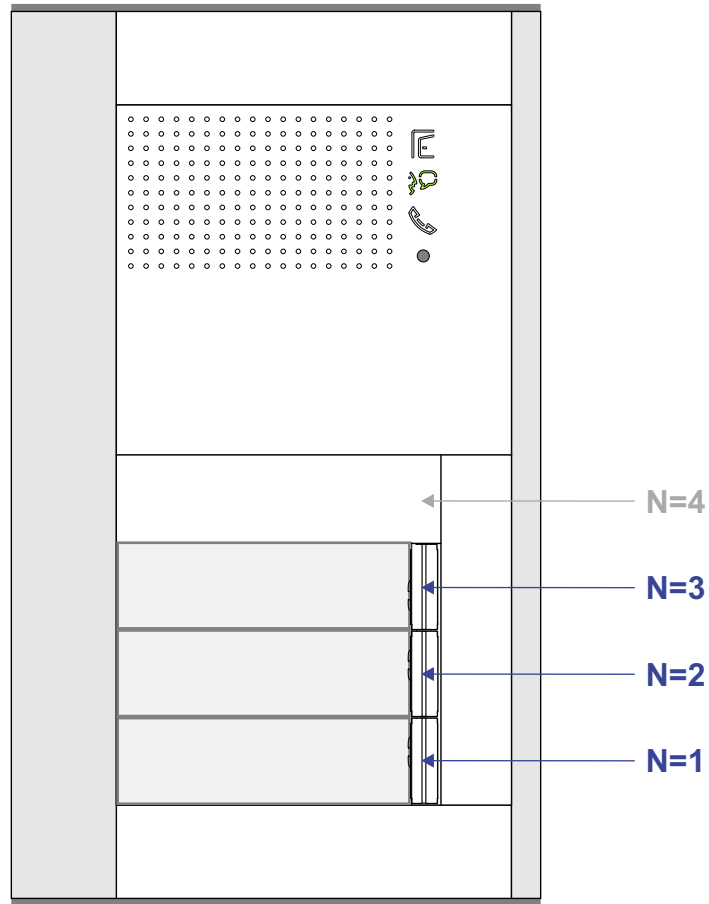


 = systeemkabel
 Bij kabel 2 x 1 mm²:
 180% afstand!
 Bij kabel 2 x 0,28 mm²:
 60% afstand!
 UTP op aanvraag.

TWEEDRAADS BUS

Bij monteren/demonteren
 spanning eraf
 voorkomt defecten!

Bij installaties zonder
 beeld maakt het niet
 uit hoe je de bus
 aansluit. De telefoons
 hoeven niet in serie en
 eindweerstand zijn
 niet nodig.

Max. 320 meter systeem-
 kabel tot laatste deurtelefoon

nelec
 INTERCOM MADE EASY

Max. 290 meter

nelec
INTERCOM MADE EASY