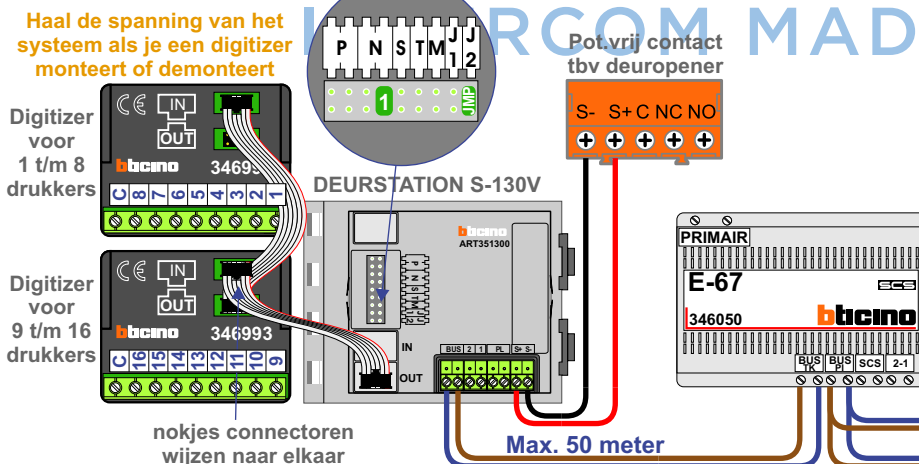

DEURSTATION S-130V
 ART351300

Pot.vrij contact tbv deuropener
 S- S+ C NC NO

PRIMAIR E-67
 346050

Max. 50 meter

nokjes connectoren wijzen naar elkaar

— = systeemkabel
 Bij andere getwiste kabel 66% afstand!
 Bij ongetwiste kabel max. 50 meter buitenpost naar videofoon.
 UTP op aanvraag.

TWEEDRAADS BUS

Bij monteren/demonteren spanning eraf voorkomt defecten!

M-50

De aders moeten echt OP de connector doorgelust worden!

De twee stijgers echt OP de klemmen van E-67 aansluiten!

N-Waarde	Huisnummer	Switch-ON
1	131	
2	133	
3	135	
4	137	
5	139	
6	141	
7	143	
8	145	
9	147	
10	149	X
11	151	X

nelec

Max. 100 meter systeemkabel tot laatste videofoon

INTERCOM MADE EASY

— = systeemkabel
 Bij andere getwiste kabel 66% afstand!
 Bij ongetwiste kabel max. 50 meter buitenpost naar videofoon.
 UTP op aanvraag.

TWEEDRAADS BUS

Bij monteren/demonteren spanning eraf voorkomt defecten!

M-50

De aders moeten echt OP de connector doorgelust worden!

De twee stijgers echt OP de klemmen van E-67 aansluiten!

N-waarde	Huisnummer	Eindweerstand
1	153	
2	155	
3	157	
4	159	
5	161	
6	163	
7	165	
8	167	
9	169	
10	171	
11	173	X
12	175	X