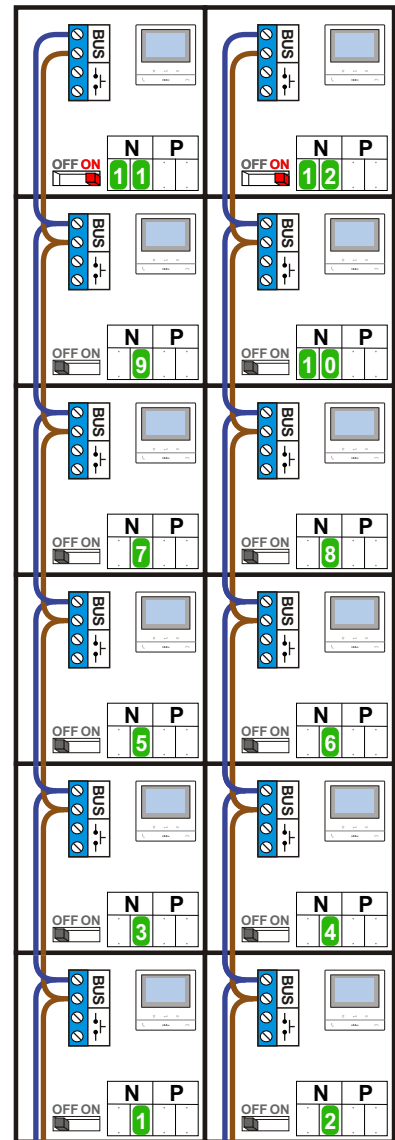

M-50

De aders moeten echt OP de connector doorgelust worden!

De twee stijgers echt OP de klemmen van E-67 aansluiten!

N-Waarde	Huisnummer	Switch-ON
1	83	
2	85	
3	87	
4	89	
5	91	
6	93	
7	95	
8	97	
9	99	
10	101	
11	103	X
12	105	X

DEURSTATION S-130V
 ART351300

Pot.vrij contact tbv deuropener
 S- S+ C NC NO

PRIMAIR E-67 346050

nokjes connectoren wijzen naar elkaar
 Max. 50 meter

— = systeemkabel
 Bij andere getwiste kabel 66% afstand!
 Bij ongetwiste kabel max. 50 meter buitenpost naar videofoon.
 UTP op aanvraag.

TWEEDRAADS BUS

Bij monteren/demonteren spanning eraf voorkomt defecten!

M-50

De aders moeten echt OP de connector doorgelust worden!

De twee stijgers echt OP de klemmen van E-67 aansluiten!

N-waarde	Huisnummer	Eindweerstand
1	177	
2	179	
3	181	
4	183	
5	185	
6	187	
7	189	
8	191	
9	193	
10	195	
11	197	X
12	199	X