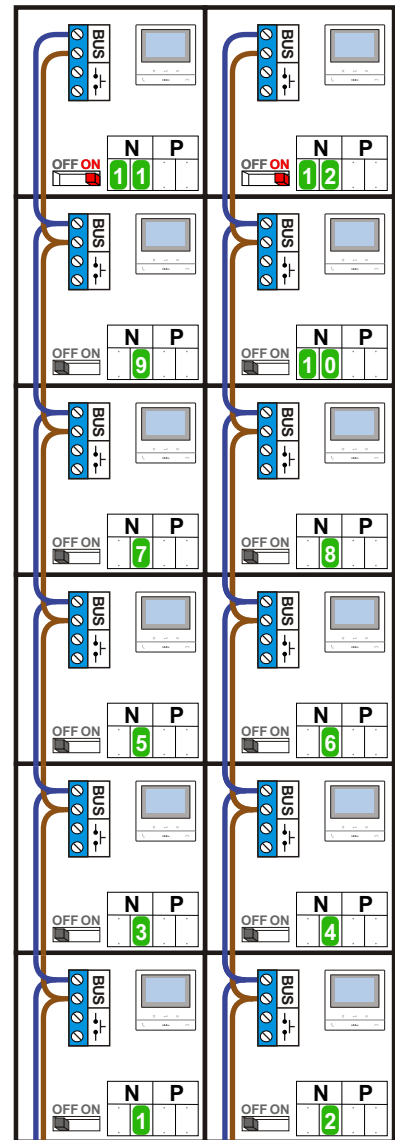

M-50

De aders moeten echt OP de connector doorgelust worden!

De twee stijgers echt OP de klemmen van E-67 aansluiten!

N-Waarde	Huisnummer	Switch-ON
1	83	
2	85	
3	87	
4	89	
5	91	
6	93	
7	95	
8	97	
9	99	
10	101	
11	103	X
12	105	X

nelec
INTERCOM MADE EASY

Max. 100 meter systeemkabel tot laatste videofoon

— = systeemkabel
 Bij andere getwiste kabel 66% afstand!
 Bij ongetwiste kabel max. 50 meter buitenpost naar videofoon.
 UTP op aanvraag.

TWEEDRAADS BUS

Bij monteren/demonteren spanning eraf voorkomt defecten!

M-50

De aders moeten echt OP de connector doorgelust worden!

De twee stijgers echt OP de klemmen van E-67 aansluiten!

N-Waarde	Huisnummer	Switch-ON
1	107	
2	109	
3	111	
4	113	
5	115	
6	117	
7	119	
8	121	
9	123	
10	125	
11	127	X
12	129	X

DEURSTATION S-130V
 ART351300

Pot.vrij contact tbv deuropener
 S- S+ C NC NO

PRIMAIR E-67
 346050

Max. 50 meter

nokjes connectoren wijzen naar elkaar

— = systeemkabel
 Bij andere getwiste kabel 66% afstand!
 Bij ongetwiste kabel max. 50 meter buitenpost naar videofoon.
 UTP op aanvraag.