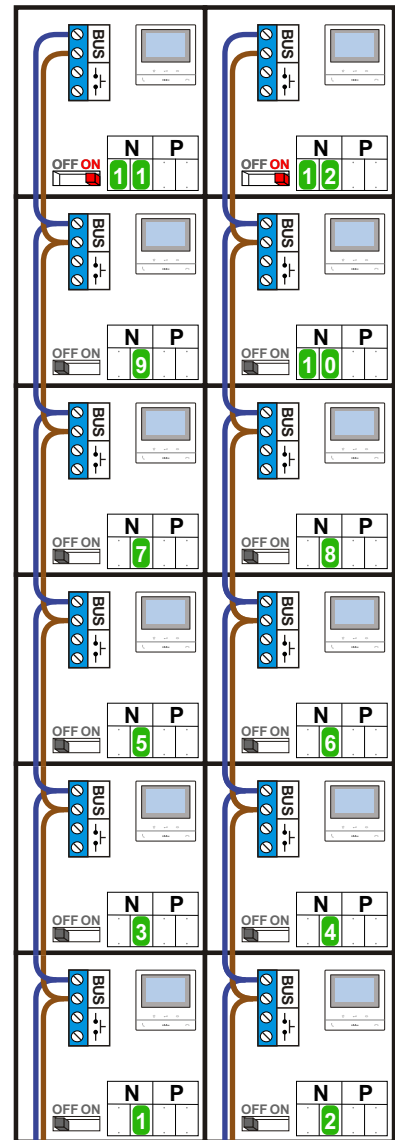

M-50

De aders moeten echt OP de connector doorgelust worden!

De twee stijgers echt OP de klemmen van E-67 aansluiten!

N-Waarde	Huisnummer	Switch-ON
1	83	
2	85	
3	87	
4	89	
5	91	
6	93	
7	95	
8	97	
9	99	
10	101	
11	103	X
12	105	X

DEURSTATION S-130V
 ART351300

Pot.vrij contact tbv deuropener
 S- S+ C NC NO

PRIMAIR E-67 346050

nokjes connectoren wijzen naar elkaar
 Max. 50 meter

— = systeemkabel
 Bij andere getwiste kabel 66% afstand!
 Bij ongetwiste kabel max. 50 meter buitenpost naar videofoon.
 UTP op aanvraag.

Bij monteren/demonteren spanning eraf voorkomt defecten!

M-50

De aders moeten echt OP de connector doorgelust worden!

De twee stijgers echt OP de klemmen van E-67 aansluiten!

N-waarde	Huisnummer	Eindweerstand
1	201	
2	203	
3	205	
4	207	
5	209	
6	211	
7	213	
8	215	
9	217	
10	219	
11	221	X
12	223	X