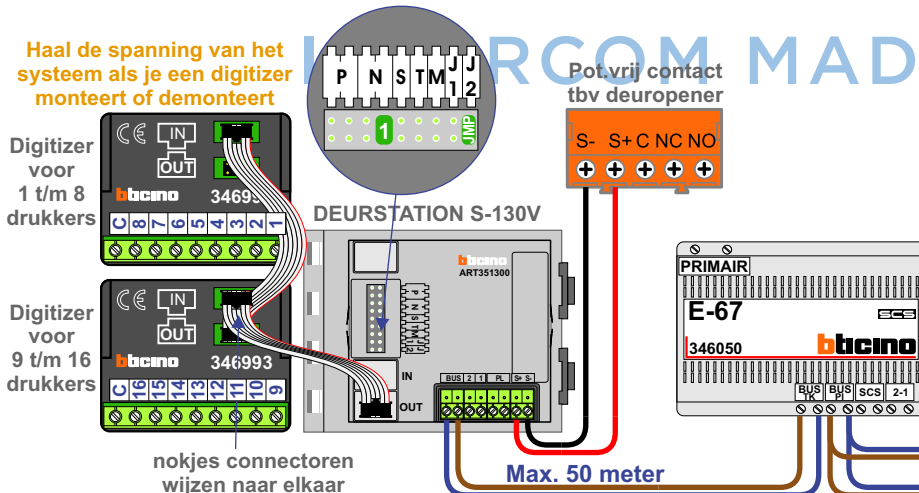

— = systeemkabel
 Bij andere getwiste kabel 66% afstand!
 Bij ongetwiste kabel max. 50 meter buitenpost naar videofoon.
 UTP op aanvraag.

TWEEDRAADS BUS

Bij monteren/demonteren spanning eraf voorkomt defecten!

M-50

De aders moeten echt OP de connector doorgelust worden!

De twee stijgers echt OP de klemmen van E-67 aansluiten!

N-Waarde	Huisnummer	Switch-ON
1	83	
2	85	
3	87	
4	89	
5	91	
6	93	
7	95	
8	97	
9	99	
10	101	
11	103	X
12	105	X

nelec
INTERCOM MADE EASY

Max. 100 meter systeemkabel tot laatste videofoon

— = systeemkabel
 Bij andere getwiste kabel 66% afstand!
 Bij ongetwiste kabel max. 50 meter buitenpost naar videofoon.
 UTP op aanvraag.

TWEEDRAADS BUS

Bij monteren/demonteren spanning eraf voorkomt defecten!

M-50

De aders moeten echt OP de connector doorgelust worden!

De twee stijgers echt OP de klemmen van E-67 aansluiten!

N-Waarde	Huisnummer	Switch-ON
1	107	
2	109	
3	111	
4	113	
5	115	
6	117	
7	119	
8	121	
9	123	
10	125	
11	127	X
12	129	X