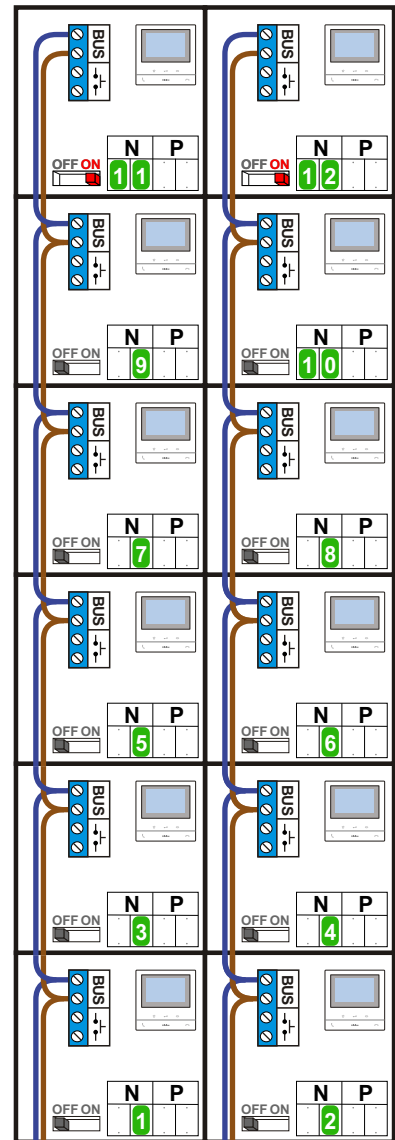

— = systeemkabel
 Bij andere getwiste kabel 66% afstand!
 Bij ongetwiste kabel max. 50 meter buitenpost naar videofoon.
 UTP op aanvraag.

TWEEDRAADS BUS

Bij monteren/demonteren spanning eraf voorkomt defecten!

M-50

De aders moeten echt OP de connector doorgelust worden!

De twee stijgers echt OP de klemmen van E-67 aansluiten!

N-Waarde	Huisnummer	Switch-ON
1	83	
2	85	
3	87	
4	89	
5	91	
6	93	
7	95	
8	97	
9	99	
10	101	
11	103	X
12	105	X

nelec
INTERCOM MADE EASY

Max. 100 meter systeemkabel tot laatste videofoon

— = systeemkabel
 Bij andere getwiste kabel 66% afstand!
 Bij ongetwiste kabel max. 50 meter buitenpost naar videofoon.
 UTP op aanvraag.

TWEEDRAADS BUS

Bij monteren/demonteren spanning eraf voorkomt defecten!

M-50

De aders moeten echt OP de connector doorgelust worden!

De twee stijgers echt OP de klemmen van E-67 aansluiten!

N-Waarde	Huisnummer	Switch-ON
1	107	
2	109	
3	111	
4	113	
5	115	
6	117	
7	119	
8	121	
9	123	
10	125	
11	127	X
12	129	X