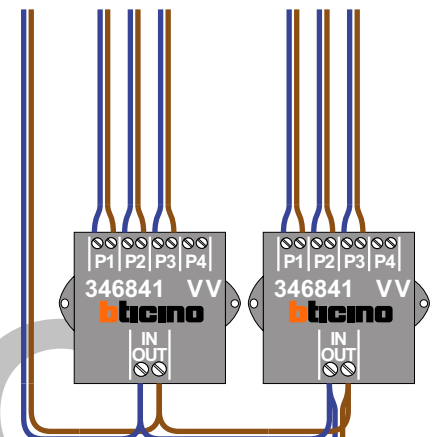

Max. 100 meter systeemkabel tot laatste videofoon

Kabels naar Pagina 2