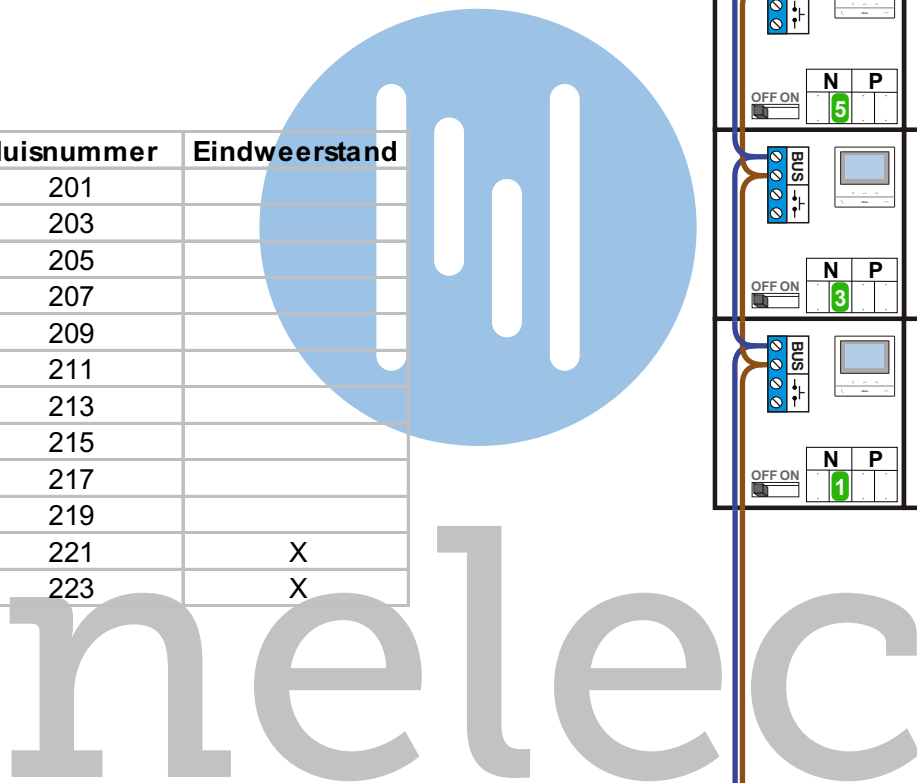

Max. 100 meter systeemkabel tot laatste videofoon

— = systeemkabel
 Bij andere getwiste kabel 66% afstand!
 Bij ongetwiste kabel max. 50 meter buitenpost naar videofoon.
 UTP op aanvraag.

TWEEDRAADS BUS

Bij monteren/demonteren spanning eraf voorkomt defecten!

M-50

De aders moeten echt OP de connector doorgelust worden!

De twee stijgers echt OP de klemmen van E-67 aansluiten!

N-waarde	Huisnummer	Eindweerstand
1	201	
2	203	
3	205	
4	207	
5	209	
6	211	
7	213	
8	215	
9	217	
10	219	
11	221	X
12	223	X

Max. 100 meter systeemkabel tot laatste videofoon