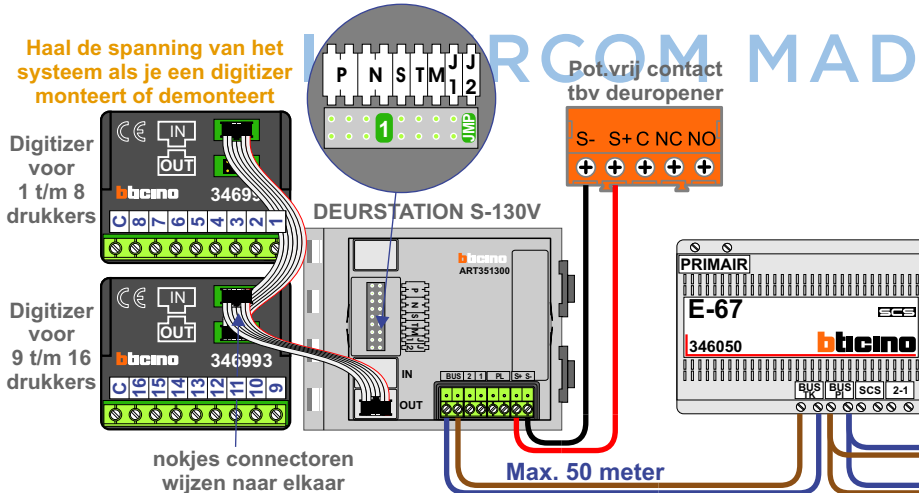

DEURSTATION S-130V
 ART351300

Pot.vrij contact tbv deuropener
 S- S+ C NC NO

PRIMAIR E-67 346050

nokjes connectoren wijzen naar elkaar
 Max. 50 meter

— = systeemkabel
 Bij andere getwiste kabel 66% afstand!
 Bij ongetwiste kabel max. 50 meter buitenpost naar videofoon.
 UTP op aanvraag.

TWEEDRAADS BUS

Bij monteren/demonteren spanning eraf voorkomt defecten!

M-50

De aders moeten echt OP de connector doorgelust worden!

De twee stijgers echt OP de klemmen van E-67 aansluiten!

N-waarde	Huisnummer	Eindweerstand
1	177	
2	179	
3	181	
4	183	
5	185	
6	187	
7	189	
8	191	
9	193	
10	195	
11	197	X
12	199	X

Max. 100 meter systeemkabel tot laatste videofoon

— = systeemkabel
 Bij andere getwiste kabel 66% afstand!
 Bij ongetwiste kabel max. 50 meter buitenpost naar videofoon.
 UTP op aanvraag.

TWEEDRAADS BUS

Bij monteren/demonteren spanning eraf voorkomt defecten!

M-50

De aders moeten echt OP de connector doorgelust worden!

De twee stijgers echt OP de klemmen van E-67 aansluiten!

N-waarde	Huisnummer	Eindweerstand
1	201	
2	203	
3	205	
4	207	
5	209	
6	211	
7	213	
8	215	
9	217	
10	219	
11	221	X
12	223	X