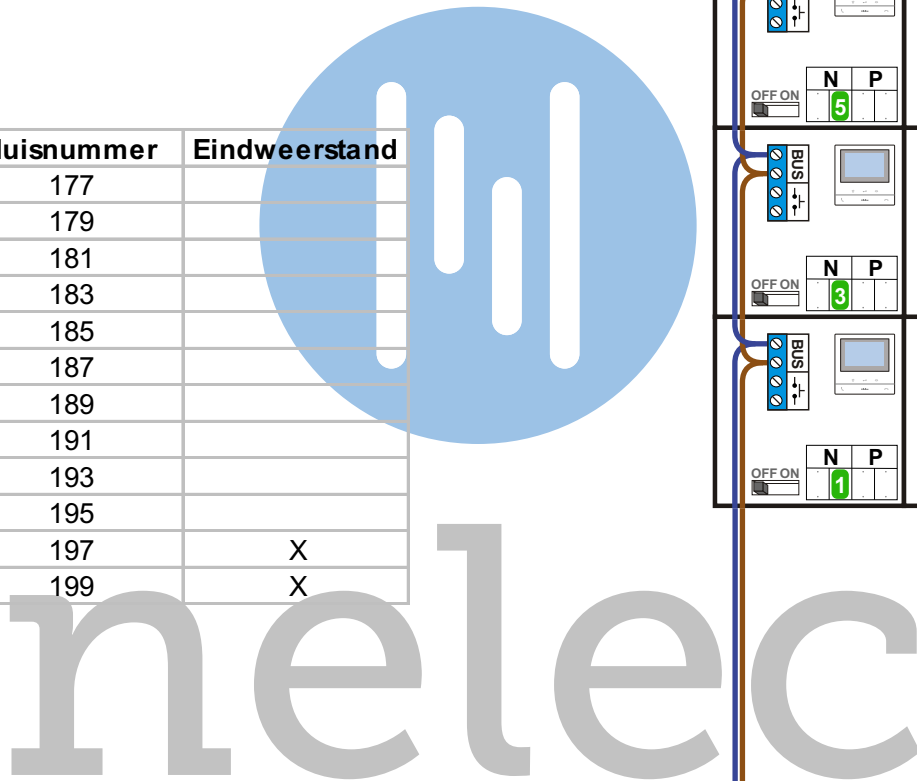

DEURSTATION S-130V
 ART351300

Pot.vrij contact tbv deuropener
 S- S+ C NC NO

PRIMAIR E-67 346050

nokjes connectoren wijzen naar elkaar
 Max. 50 meter

— = systeemkabel
 Bij andere getwiste kabel 66% afstand!
 Bij ongetwiste kabel max. 50 meter buitenpost naar videofoon.
 UTP op aanvraag.

TWEEDRAADS BUS

Bij monteren/demonteren spanning eraf voorkomt defecten!

M-50

De aders moeten echt OP de connector doorgelust worden!

De twee stijgers echt OP de klemmen van E-67 aansluiten!

N-waarde	Huisnummer	Eindweerstand
1	177	
2	179	
3	181	
4	183	
5	185	
6	187	
7	189	
8	191	
9	193	
10	195	
11	197	X
12	199	X

Max. 100 meter systeemkabel tot laatste videofoon

— = systeemkabel
 Bij andere getwiste kabel 66% afstand!
 Bij ongetwiste kabel max. 50 meter buitenpost naar videofoon.
 UTP op aanvraag.

TWEEDRAADS BUS