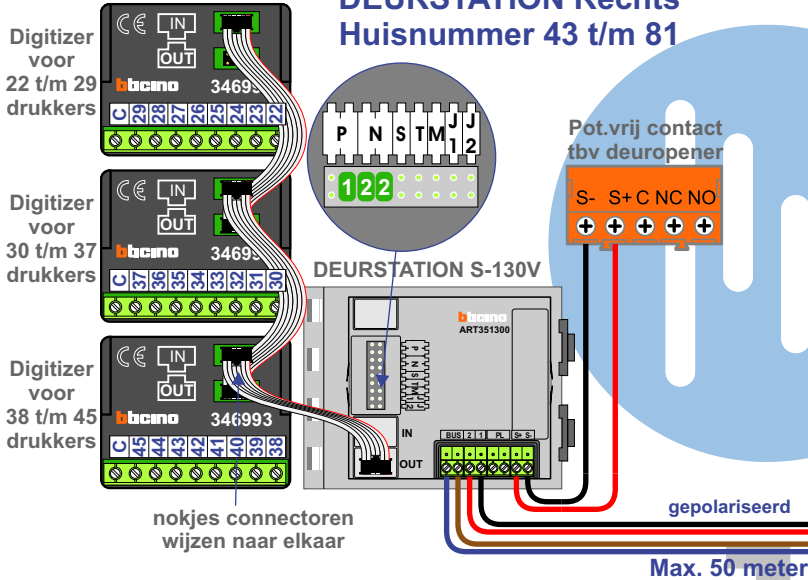

— = systeemkabel
Bij andere getwiste kabel 66% afstand!
Bij ongetwiste kabel max. 50 meter buitenpost naar videofoon.
UTP op aanvraag.

De twee buitenposten echt OP de klemmen van E-67 aansluiten!

TWEEDRAADS BUS

Bij monteren/demonteren spanning eraf voorkomt defecten!

VideoVerdeler

De aders moeten echt OP de klemmen doorgelust worden!

Haal de spanning van het systeem als je een digitizer monteert of demonteert

DEURSTATION Rechts Huisnummer 43 t/m 81

Max. 100 meter systeemkabel tot laatste videofoon

Kabels naar Pagina 2

Haal de spanning van het systeem als je een digitizer monteert of demonteert

DEURSTATION Links Huisnummer 1 t/m 41

 = systeemkabel
 Bij andere getwiste kabel 66% afstand!
 Bij ongetwiste kabel max. 50 meter buitenpost naar videofoon.
 UTP op aanvraag.

TWEEDRAADS BUS

Bij monteren/demonteren spanning eraf voorkomt defecten!

Kabels van Pagina 1

N-Waarde	Huisnummer	Switch-ON
1	1	
2	3	
3	5	
4	7	
5	9	
6	11	
7	13	
8	15	
9	17	
10	19	
11	21	
12	23	
13	25	
14	27	
15	29	
16	31	
17	33	
18	35	
19	37	
20	39	
21	41	
22	43	
23	45	
24	47	
25	49	
26	51	
27	53	
28	55	
29	57	X
30	59	
31	61	
32	63	
33	65	
34	67	
35	69	
36	71	X
37	73	X
38	75	X
39	77	X
40	79	X
41	81	X