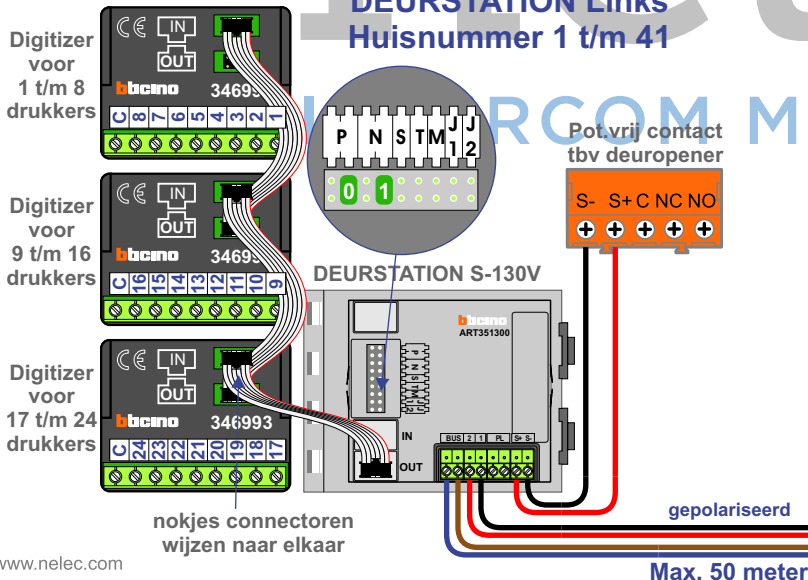

Bij monteren/demonteren spanning eraf voorkomt defecten!

VideoVerdeler

De aders moeten echt OP de klemmen doorgelust worden!

Haal de spanning van het systeem als je een digitizer monteert of demonteert

DEURSTATION Rechts Huisnummer 43 t/m 81

Max. 100 meter systeemkabel tot laatste videofoon

Kabels naar Pagina 2

Haal de spanning van het systeem als je een digitizer monteert of demonteert

DEURSTATION Links Huisnummer 1 t/m 41

 = systeemkabel
 Bij andere getwiste kabel 66% afstand!
 Bij ongetwiste kabel max. 50 meter buitenpost naar videofoon.
 UTP op aanvraag.

TWEEDRAADS BUS

Bij monteren/demonteren spanning eraf voorkomt defecten!

Kabels van Pagina 1

N-Waarde	Huisnummer	Switch-ON
1	1	
2	3	
3	5	
4	7	
5	9	
6	11	
7	13	
8	15	
9	17	
10	19	
11	21	
12	23	
13	25	
14	27	
15	29	
16	31	
17	33	
18	35	
19	37	
20	39	
21	41	
22	43	
23	45	
24	47	
25	49	
26	51	
27	53	
28	55	
29	57	X
30	59	
31	61	
32	63	
33	65	
34	67	
35	69	
36	71	X
37	73	X
38	75	X
39	77	X
40	79	X
41	81	X

— = systeemkabel
 Bij andere getwiste kabel 66% afstand!
 Bij ongetwiste kabel max. 50 meter buitenpost naar videofoon.
 UTP op aanvraag.

TWEEDRAADS BUS

Bij monteren/demonteren spanning eraf voorkomt defecten!