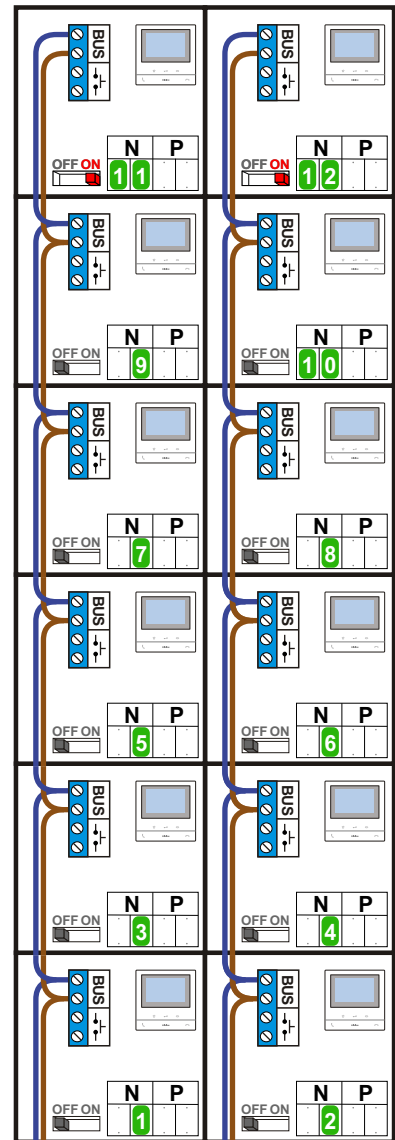

M-50

De aders moeten echt OP de connector doorgelust worden!

De twee stijgers echt OP de klemmen van E-67 aansluiten!

N-Waarde	Huisnummer	Switch-ON
1	83	
2	85	
3	87	
4	89	
5	91	
6	93	
7	95	
8	97	
9	99	
10	101	
11	103	X
12	105	X

nelec

Max. 100 meter systeemkabel tot laatste videofoon

INTERCOM MADE EASY

— = systeemkabel
 Bij andere getwiste kabel 66% afstand!
 Bij ongetwiste kabel max. 50 meter buitenpost naar videofoon.
 UTP op aanvraag.

TWEEDRAADS BUS

Bij monteren/demonteren spanning eraf voorkomt defecten!

M-50

De aders moeten echt OP de connector doorgelust worden!

De twee stijgers echt OP de klemmen van E-67 aansluiten!

N-waarde	Huisnummer	Eindweerstand
1	153	
2	155	
3	157	
4	159	
5	161	
6	163	
7	165	
8	167	
9	169	
10	171	
11	173	X
12	175	X

DEURSTATION S-130V
 ART351300

Pot.vrij contact tbv deuropener
 S- S+ C NC NO

PRIMAIR E-67 346050

nokjes connectoren wijzen naar elkaar
 Max. 50 meter

— = systeemkabel
 Bij andere getwiste kabel 66% afstand!
 Bij ongetwiste kabel max. 50 meter buitenpost naar videofoon.
 UTP op aanvraag.