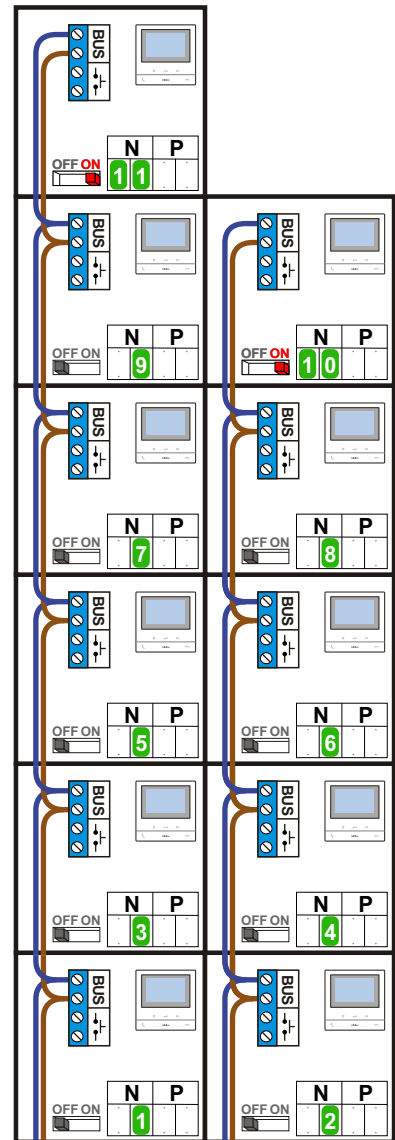

DEURSTATION S-130V
 ART351300

Pot.vrij contact tbv deuropener
 S- S+ C NC NO

PRIMAIR E-67
 346050

Max. 50 meter

nokjes connectoren wijzen naar elkaar

— = systeemkabel
 Bij andere getwiste kabel 66% afstand!
 Bij ongetwiste kabel max. 50 meter buitenpost naar videofoon.
 UTP op aanvraag.

TWEEDRAADS BUS

Bij monteren/demonteren spanning eraf voorkomt defecten!

M-50

De aders moeten echt OP de connector doorgelust worden!

De twee stijgers echt OP de klemmen van E-67 aansluiten!

N-Waarde	Huisnummer	Switch-ON
1	131	
2	133	
3	135	
4	137	
5	139	
6	141	
7	143	
8	145	
9	147	
10	149	X
11	151	X

nelec

Max. 100 meter systeemkabel tot laatste videofoon

INTERCOM MADE EASY

— = systeemkabel
 Bij andere getwiste kabel 66% afstand!
 Bij ongetwiste kabel max. 50 meter buitenpost naar videofoon.
 UTP op aanvraag.