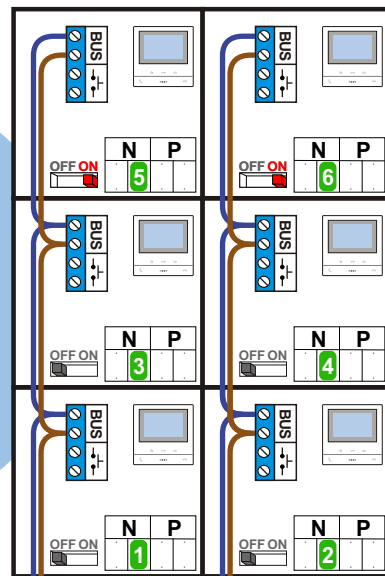

**— — — = systeemkabel**  
 Bij andere getwiste kabel 66% afstand!  
 Bij ongetwiste kabel max. 50 meter buitenpost naar videofoon.  
 UTP op aanvraag.

De twee stijgers echt OP de klemmen van E-67 aansluiten!

**BUS 2-DRAADS**

Bij monteren/demonteren spanning eraf en voorkom defecten!

**M-50b**

De aders moeten echt OP de connector doorgelust worden!

nelec  
INTERCOM MADE EASY

DEURSTATION S-131V

Pot.vrij contact tbv deur opener

Max. 50 meter

Max. 100 meter systeemkabel tot laatste videofoon

nelec  
INTERCOM MADE EASY