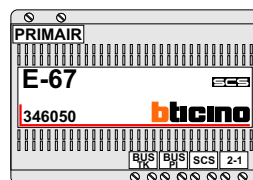

Max. 50 meter

Max. 100 meter systeemkabel tot laatste videofoon

nelec  
INTERCOM MADE EASY