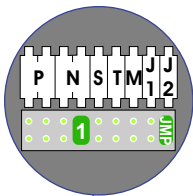

**BUS 2-DRAADS**

Bij monteren/demonteren spanning eraf en voorkom defecten!

**M-50b**

De aders moeten echt OP de connector doorgelust worden!

nelec  
INTERCOM MADE EASY

DEURSTATION S-131V

Pot.vrij contact tbv deur opener

Max. 50 meter

Max. 100 meter systeemkabel tot laatste videofoon

nelec  
INTERCOM MADE EASY