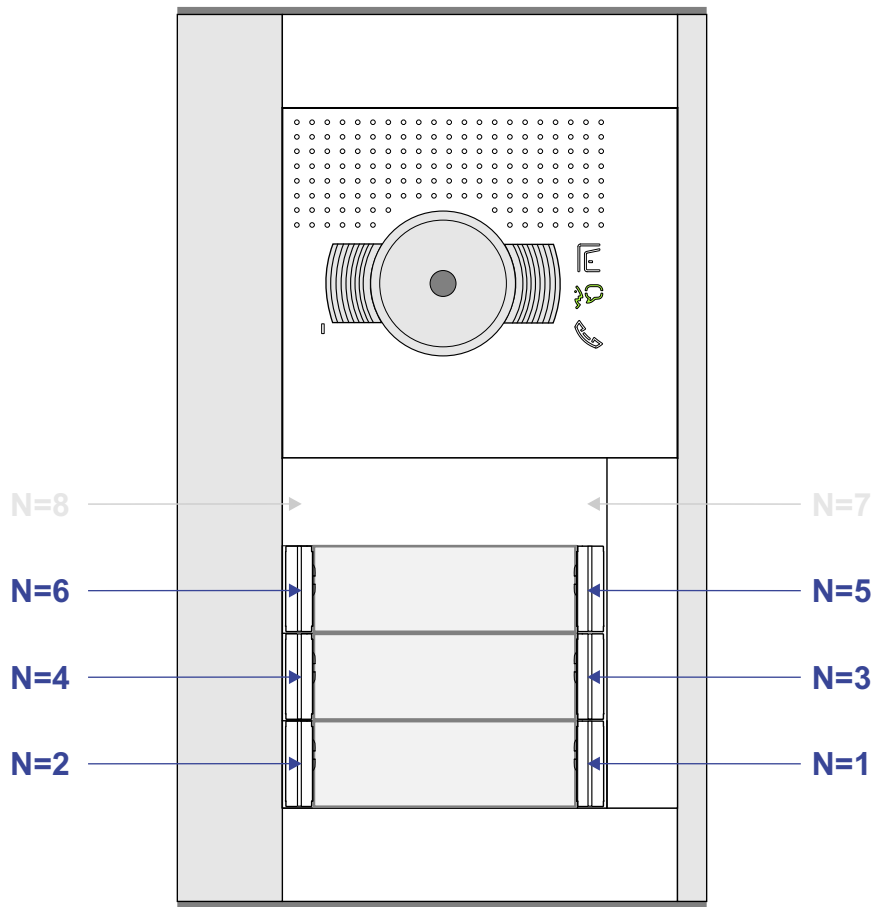

**— — — = systeemkabel**  
 Bij andere getwiste kabel 66% afstand!  
 Bij ongetwiste kabel max. 50 meter buitenpost naar videofoon.  
 UTP op aanvraag.

De twee stijgers echt OP de klemmen van E-67 aansluiten!

**BUS 2-DRAADS**

Bij monteren/demonteren spanning eraf en voorkom defecten!

**M-50b**

De aders moeten echt OP de connector doorgelust worden!

nelec  
INTERCOM MADE EASY

DEURSTATION S-131V

Pot.vrij contact tbv deur opener

Max. 50 meter

Max. 100 meter systeemkabel tot laatste videofoon

nelec  
INTERCOM MADE EASY