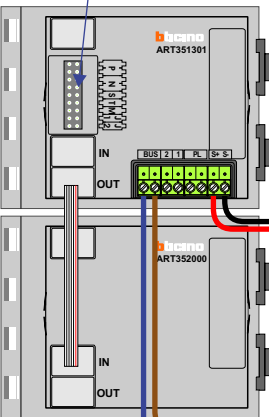

**— — — = systeemkabel**  
 Bij andere getwiste kabel 66% afstand!  
 Bij ongetwiste kabel max. 50 meter buitenpost naar videofoon.  
 UTP op aanvraag.

De twee stijgers echt OP de klemmen van E-67 aansluiten!

**BUS 2-DRAADS**

Bij monteren/demonteren spanning eraf en voorkom defecten!

**M-50b**

De aders moeten echt OP de connector doorgelust worden!

nelec  
INTERCOM MADE EASY

DEURSTATION S-131V

Pot.vrij contact tbv deur opener

Max. 50 meter

Max. 100 meter systeemkabel tot laatste videofoon

nelec  
INTERCOM MADE EASY