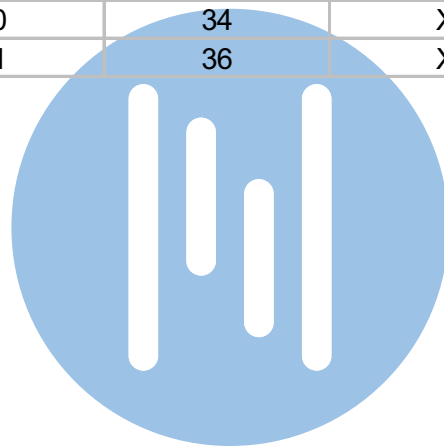

— = systeemkabel
 Bij kabel 2 x 1 mm²:
 180% afstand!
 Bij kabel 2 x 0,28 mm²:
 60% afstand!
 UTP op aanvraag.

BUS 2-DRAADS

Bij monteren/demonteren
 spanning eraf
 en voorkom defecten!

N-waarde	Huisnummer	Eindweerstand
1	16	
2	18	
3	20	
4	22	
5	24	
6	26	
7	28	
8	30	
9	32	
10	34	X
11	36	X

Max. 100 meter systeemkabel tot laatste videofoon

Max. 50 meter

N-waarde	Huisnummer	Eindweerstand
1	16	
2	18	
3	20	
4	22	
5	24	
6	26	
7	28	
8	30	
9	32	
10	34	X
11	36	X

nelec
INTERCOM MADE EASY