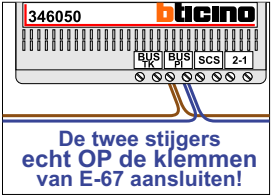

— = systeemkabel
 Bij kabel 2 x 1 mm²:
 180% afstand!
 Bij kabel 2 x 0,28 mm²:
 60% afstand!
 UTP op aanvraag.

BUS 2-DRAADS

Bij monteren/demonteren
 spanning eraf
 en voorkom defecten!

N-waarde	Huisnummer	Eindweerstand
1	16	
2	18	
3	20	
4	22	
5	24	
6	26	
7	28	
8	30	
9	32	
10	34	X
11	36	X

Max. 100 meter systeemkabel tot laatste videofoon

Max. 50 meter

N-waarde	Huisnummer	Eindweerstand
1	16	
2	18	
3	20	
4	22	
5	24	
6	26	
7	28	
8	30	
9	32	
10	34	X
11	36	X

nelec
INTERCOM MADE EASY