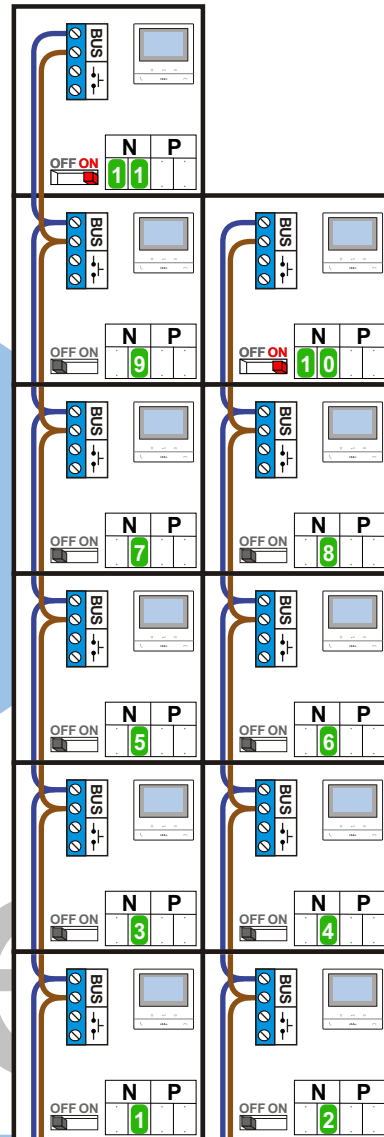

— = systeemkabel
 Bij kabel 2 x 1 mm²:
 180% afstand!
 Bij kabel 2 x 0,28 mm²:
 60% afstand!
 UTP op aanvraag.

BUS 2-DRAADS

Bij monteren/demonteren
 spanning eraf
 en voorkom defecten!

N-waarde	Huisnummer	Eindweerstand
1	16	
2	18	
3	20	
4	22	
5	24	
6	26	
7	28	
8	30	
9	32	
10	34	X
11	36	X

Max. 100 meter systeemkabel tot laatste videofoon

Max. 50 meter

N-waarde	Huisnummer	Eindweerstand
1	16	
2	18	
3	20	
4	22	
5	24	
6	26	
7	28	
8	30	
9	32	
10	34	X
11	36	X

nelec
INTERCOM MADE EASY