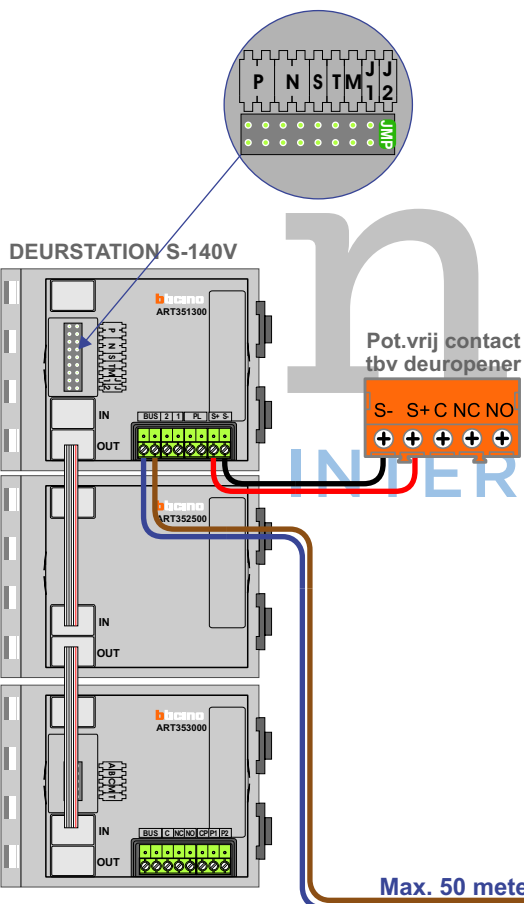

— = systeemkabel
 Bij kabel 2 x 1 mm²:
 180% afstand!
 Bij kabel 2 x 0,28 mm²:
 60% afstand!
 UTP op aanvraag.

BUS 2-DRAADS

Bij monteren/demonteren
 spanning eraf
 en voorkom defecten!

N-waarde	Huisnummer	Eindweerstand
1	16	
2	18	
3	20	
4	22	
5	24	
6	26	
7	28	
8	30	
9	32	
10	34	X
11	36	X

Max. 100 meter systeemkabel tot laatste videofoon

Max. 50 meter

N-waarde	Huisnummer	Eindweerstand
1	16	
2	18	
3	20	
4	22	
5	24	
6	26	
7	28	
8	30	
9	32	
10	34	X
11	36	X

nelec
INTERCOM MADE EASY