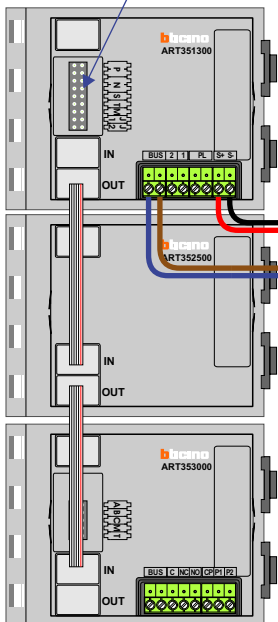

TWEEDRAADS BUS

Bij monteren/demonteren spanning eraf voorkomt defecten!

— = systeemkabel
Bij andere getwiste kabel 66% afstand!
Bij ongetwiste kabel max. 50 meter buitenpost naar videofoon.
UTP op aanvraag.

Digitizers & flatcables

Niet monteren/demonteren onder spanning
Beldrukkers mogen wel

M-50

De anders moeten echt OP de connector doorgelust worden!

VideoVerdelers

De anders moeten echt OP de klemmen doorgelust worden!

DEURSTATION S-140V

Pot.vrij contact
tbv deuropener

Max. 100 meter systeemkabel tot laatste videofoon

Max. 50 meter

N-Waarde	Huisnummer	Switch-ON
1	15	
2	17	
3	19	X
4	21	
5	23	X
6	25	
7	27	
8	29	
9	31	
10	33	
11	35	
12	37	
13	39	
14	41	
15	43	
16	45	
17	47	
18	49	
19	51	X
20	53	
21	55	
22	57	
23	59	
24	61	X
25	63	