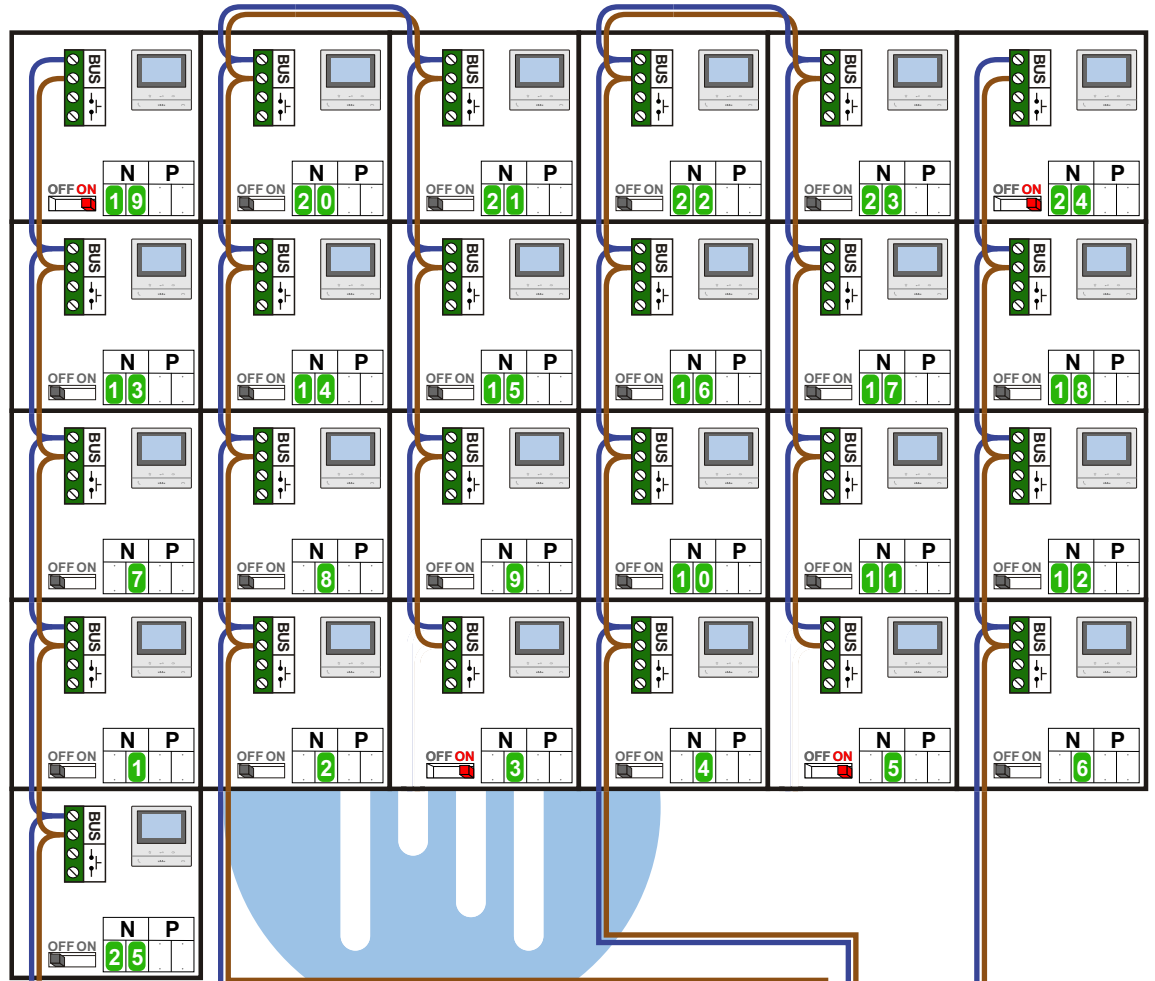

TWEEDRAADS BUS

Bij monteren/demonteren spanning eraf voorkomt defecten!

— = systeemkabel
Bij andere getwiste kabel 66% afstand!
Bij ongetwiste kabel max. 50 meter buitenpost naar videofoon.
UTP op aanvraag.

Digitizers & flatcables

Niet monteren/demonteren onder spanning
Beldrukkers mogen wel

M-50

De anders moeten echt OP de connector doorgelust worden!

VideoVerdelers

De anders moeten echt OP de klemmen doorgelust worden!

DEURSTATION S-140V

Pot.vrij contact
tbv deuropener

Max. 100 meter systeemkabel tot laatste videofoon

Max. 50 meter

N-Waarde	Huisnummer	Switch-ON
1	15	
2	17	
3	19	X
4	21	
5	23	X
6	25	
7	27	
8	29	
9	31	
10	33	
11	35	
12	37	
13	39	
14	41	
15	43	
16	45	
17	47	
18	49	
19	51	X
20	53	
21	55	
22	57	
23	59	
24	61	X
25	63	