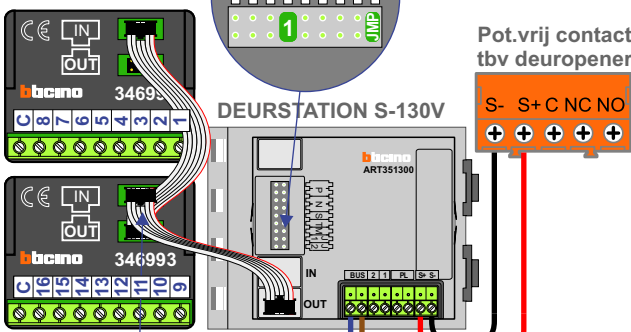

nelec
INTERCOM MADE EASY

Digitizer voor 1 t/m 8 drukkers

Digitizer voor 9 t/m 16 drukkers