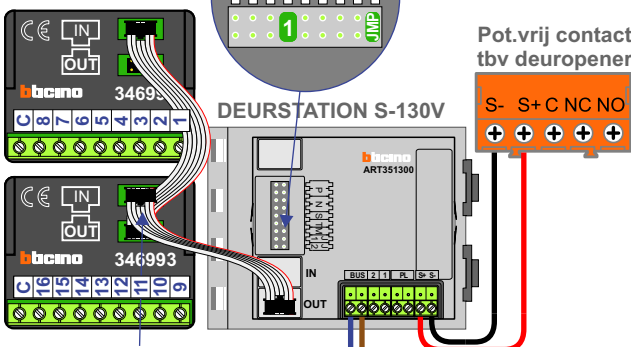

— = systeemkabel
Bij andere getwiste kabel 66% afstand!
Bij ongetwiste kabel max. 50 meter buitenpost naar videofoon.
UTP op aanvraag.

BUS 2-DRAADS

Bij monteren/demonteren spanning eraf en voorkom defecten!

M-50B
M-50Wifi

De aders moeten echt OP de connector doorgelust worden!

VideoVerdeler

De aders moeten echt OP de klemmen doorgelust worden!

N-Waarde	Huisnummer	Switch-ON	Videofoon
1	1		M-50W ifi
2	3		M-50B
3	5		M-50B
4	7		M-50B
5	9		M-50B
6	11		M-50B
7	13	X	M-50W ifi
8	15	X	M-50B
9	17		M-50W ifi
10	19	X	M-50B

nelec
INTERCOM MADE EASY

Digitizer voor 1 t/m 8 drukkers

Digitizer voor 9 t/m 16 drukkers

nokjes connectoren wijzen naar elkaar

Max. 50 meter

Max. 100 meter systeemkabel tot laatste videofoon

— = systeemkabel
Bij andere getwiste kabel 66% afstand!
Bij ongetwiste kabel max. 50 meter buitenpost naar videofoon.
UTP op aanvraag.

BUS 2-DRAADS

Bij monteren/demonteren spanning eraf en voorkom defecten!

M-50B
M-50Wifi

De aders moeten echt OP de connector doorgelust worden!

VideoVerdeler

De aders moeten echt OP de klemmen doorgelust worden!