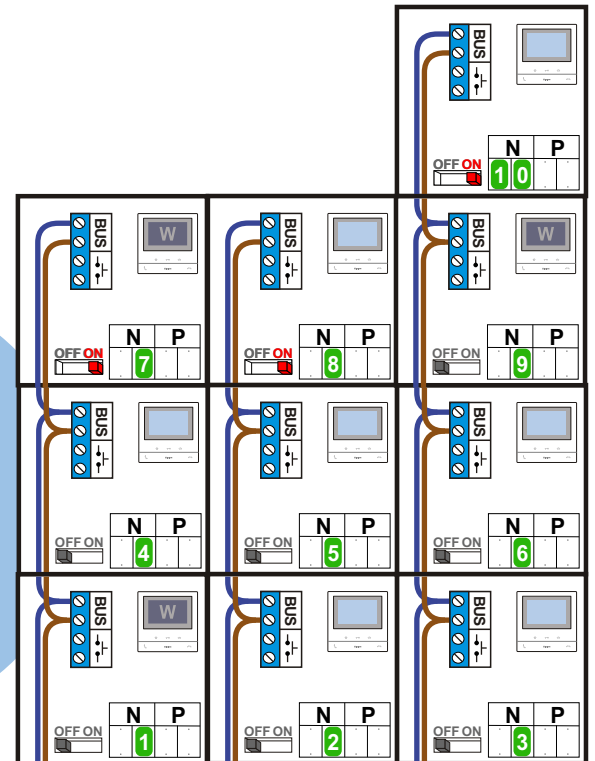

— = systeemkabel
Bij andere getwiste kabel 66% afstand!
Bij ongetwiste kabel max. 50 meter buitenpost naar videofoon.
UTP op aanvraag.

BUS 2-DRAADS

Bij monteren/demonteren spanning eraf en voorkom defecten!

M-50B
M-50Wifi

De aders moeten echt OP de connector doorgelust worden!

VideoVerdeler

De aders moeten echt OP de klemmen doorgelust worden!

N-Waarde	Huisnummer	Switch-ON	Videofoon
1	1		M-50W ifi
2	3		M-50B
3	5		M-50B
4	7		M-50B
5	9		M-50B
6	11		M-50B
7	13	X	M-50W ifi
8	15	X	M-50B
9	17		M-50W ifi
10	19	X	M-50B

nelec
INTERCOM MADE EASY

Digitizer voor 1 t/m 8 drukkers

Digitizer voor 9 t/m 16 drukkers

nokjes connectoren wijzen naar elkaar

Max. 50 meter

Max. 100 meter systeemkabel tot laatste videofoon

— = systeemkabel
Bij andere getwiste kabel 66% afstand!
Bij ongetwiste kabel max. 50 meter buitenpost naar videofoon.
UTP op aanvraag.

BUS 2-DRAADS

Bij monteren/demonteren spanning eraf en voorkom defecten!

M-50B
M-50Wifi

De aders moeten echt OP de connector doorgelust worden!

VideoVerdeler

De aders moeten echt OP de klemmen doorgelust worden!