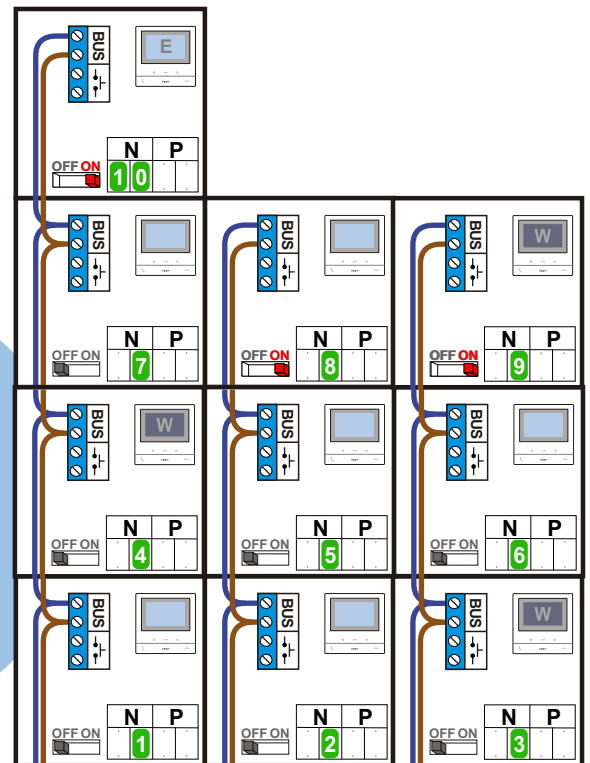

nelec
INTERCOM MADE EASY

Digitizer voor 1 t/m 8 drukkers

Digitizer voor 9 t/m 16 drukkers

nokjes connectoren wijzen naar elkaar

Max. 50 meter

Max. 100 meter systeemkabel tot laatste videofoon

— = systeemkabel
Bij andere getwiste kabel 66% afstand!
Bij ongetwiste kabel max. 50 meter buitenpost naar videofoon.
UTP op aanvraag.

BUS 2-DRAADS

Bij monteren/demonteren spanning eraf en voorkom defecten!

M-50B
M-50Wifi

De aders moeten echt OP de connector doorgelust worden!

VideoVerdeler

De aders moeten echt OP de klemmen doorgelust worden!

N-Waarde	Huisnummer	Switch-ON	Videofoon
1	21		M-50B
2	23		M-50B
3	25		M-50Wifi
4	27		M-50Wifi
5	29		M-50B
6	31		M-50B
7	33		M-50B
8	35	X	M-50B
9	37	X	M-50Wifi
10	39	X	M-50E

nelec
INTERCOM MADE EASY

Digitizer voor 1 t/m 8 drukkers