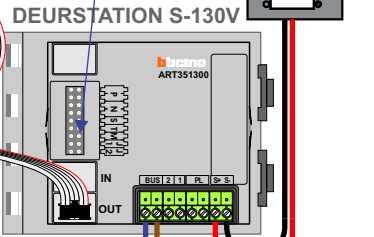

nokjes connectoren wijzen naar elkaar

Max. 50 meter

Max. 100 meter systeemkabel tot laatste videofoon