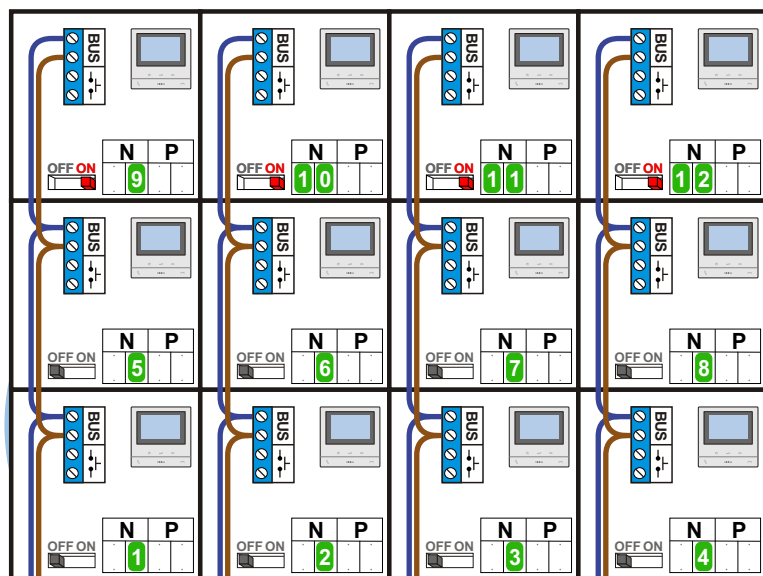

M-50

De aders moeten echt OP de connector doorgelust worden!

VideoVerdeler

De aders moeten echt OP de klemmen doorgelust worden!

DD8 digitizer: flatcable

Connector van flatcable nokje juiste kant op bij aansluiten op DD8

Digitizers & flatcables

Niet monteren/demonteren onder spanning  
 Beldruckers mogen wel

nelec

INTERCOM MADE EASY

Haal de spanning van het systeem als je een digitizer monteert of demonteert

nokjes connectoren wijzen naar elkaar

Max. 50 meter

Max. 100 meter systeemkabel tot laatste videofoon

N-waarde	Huisnummer	Endweerstand
1	1	
2	3	
3	5	
4	7	
5	9	
6	11	
7	13	
8	15	
9	17	X
10	19	X
11	21	X
12	23	X

**— = systeemkabel**  
 Bij andere getwiste kabel 66% afstand!  
 Bij ongetwiste kabel max. 50 meter buitenpost naar videofoon.  
 UTP op aanvraag.

**TWEEDRAADS BUS**

Bij monteren/demonteren spanning eraf voorkomt defecten!

M-50

De aders moeten echt OP de connector doorgelust worden!

VideoVerdeler

De aders moeten echt OP de klemmen doorgelust worden!

DD8 digitizer: flatcable