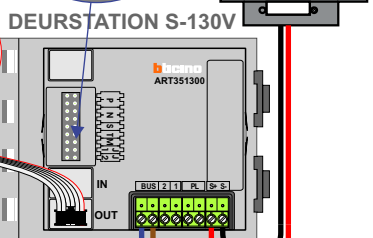

M-50

De aders moeten echt OP de connector doorgelust worden!

VideoVerdeler

De aders moeten echt OP de klemmen doorgelust worden!

DD8 digitizer: flatcable

Connector van flatcable nokje juiste kant op bij aansluiten op DD8

Digitizers & flatcables

Niet monteren/demonteren onder spanning  
 Beldruckers mogen wel

nelec

INTERCOM MADE EASY

Haal de spanning van het systeem als je een digitizer monteert of demonteert

nokjes connectoren wijzen naar elkaar

Max. 50 meter

Max. 100 meter systeemkabel tot laatste videofoon

N-waarde	Huisnummer	Endweerstand
1	1	
2	3	
3	5	
4	7	
5	9	
6	11	
7	13	
8	15	
9	17	X
10	19	X
11	21	X
12	23	X

**— = systeemkabel**  
 Bij andere getwiste kabel 66% afstand!  
 Bij ongetwiste kabel max. 50 meter buitenpost naar videofoon.  
 UTP op aanvraag.

**TWEEDRAADS BUS**

Bij monteren/demonteren spanning eraf voorkomt defecten!

M-50

De aders moeten echt OP de connector doorgelust worden!

VideoVerdeler

De aders moeten echt OP de klemmen doorgelust worden!

DD8 digitizer: flatcable