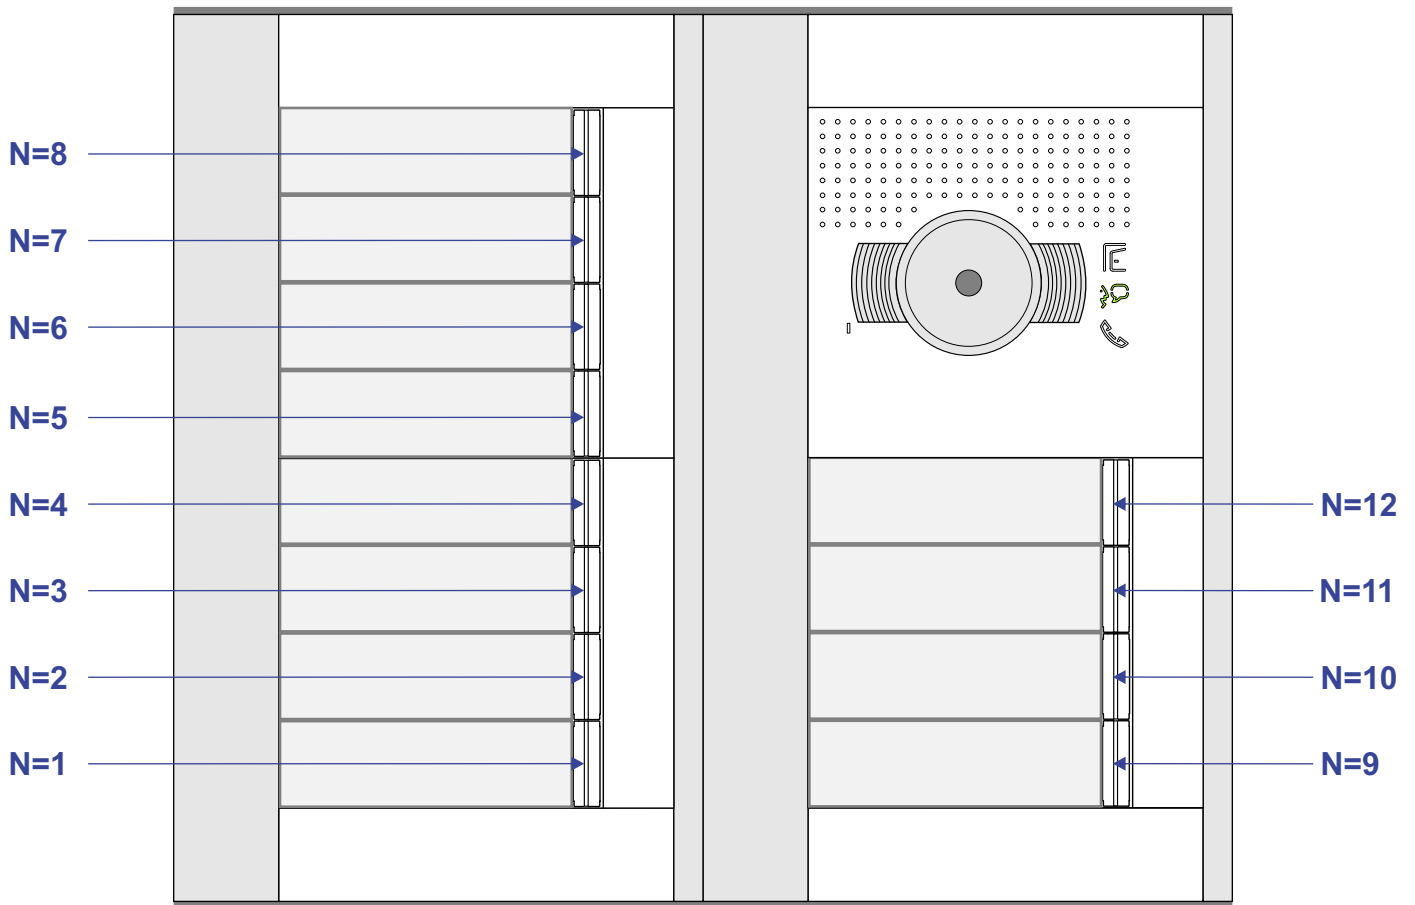

Digitizers & flatcables

Niet monteren/demonteren onder spanning  
 Beldruckers mogen wel

nelec

INTERCOM MADE EASY

Haal de spanning van het systeem als je een digitizer monteert of demonteert

nokjes connectoren wijzen naar elkaar

Max. 50 meter

Max. 100 meter systeemkabel tot laatste videofoon

N-waarde	Huisnummer	Endweerstand
1	1	
2	3	
3	5	
4	7	
5	9	
6	11	
7	13	
8	15	
9	17	X
10	19	X
11	21	X
12	23	X

**— = systeemkabel**  
 Bij andere getwiste kabel 66% afstand!  
 Bij ongetwiste kabel max. 50 meter buitenpost naar videofoon.  
 UTP op aanvraag.

**TWEEDRAADS BUS**

Bij monteren/demonteren spanning eraf voorkomt defecten!

M-50

De aders moeten echt OP de connector doorgelust worden!

VideoVerdeler

De aders moeten echt OP de klemmen doorgelust worden!

DD8 digitizer: flatcable