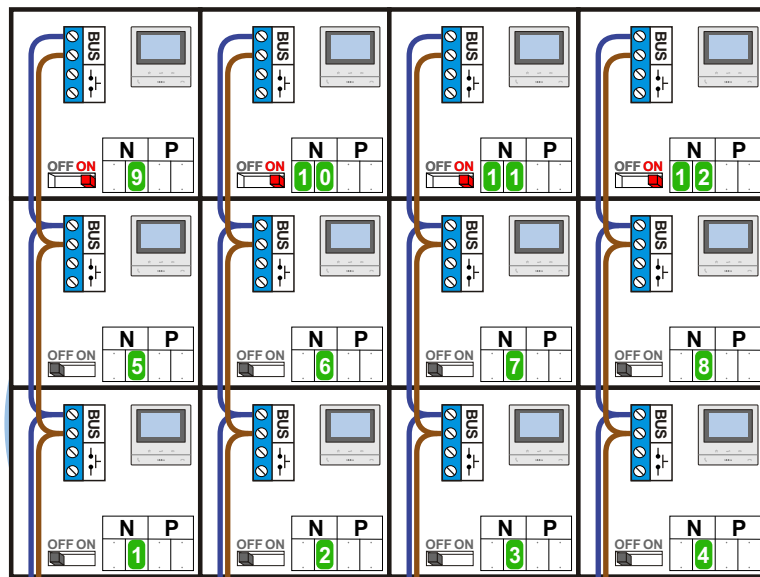

Digitizers & flatcables

Niet monteren/demonteren onder spanning  
 Beldruckers mogen wel

nelec

INTERCOM MADE EASY

Haal de spanning van het systeem als je een digitizer monteert of demonteert

nokjes connectoren wijzen naar elkaar

Max. 50 meter

Max. 100 meter systeemkabel tot laatste videofoon

N-waarde	Huisnummer	Endweerstand
1	1	
2	3	
3	5	
4	7	
5	9	
6	11	
7	13	
8	15	
9	17	X
10	19	X
11	21	X
12	23	X

**— = systeemkabel**  
 Bij andere getwiste kabel 66% afstand!  
 Bij ongetwiste kabel max. 50 meter buitenpost naar videofoon.  
 UTP op aanvraag.

**TWEEDRAADS BUS**

Bij monteren/demonteren spanning eraf voorkomt defecten!

M-50

De aders moeten echt OP de connector doorgelust worden!

VideoVerdeler

De aders moeten echt OP de klemmen doorgelust worden!

DD8 digitizer: flatcable

Connector van flatcable nokje juiste kant op bij aansluiten op DD8

Digitizers & flatcables

Niet monteren/demonteren onder spanning  
 Beldrukkers mogen wel

nelec

INTERCOM MADE EASY

Haal de spanning van het systeem als je een digitizer monteert of demonteert