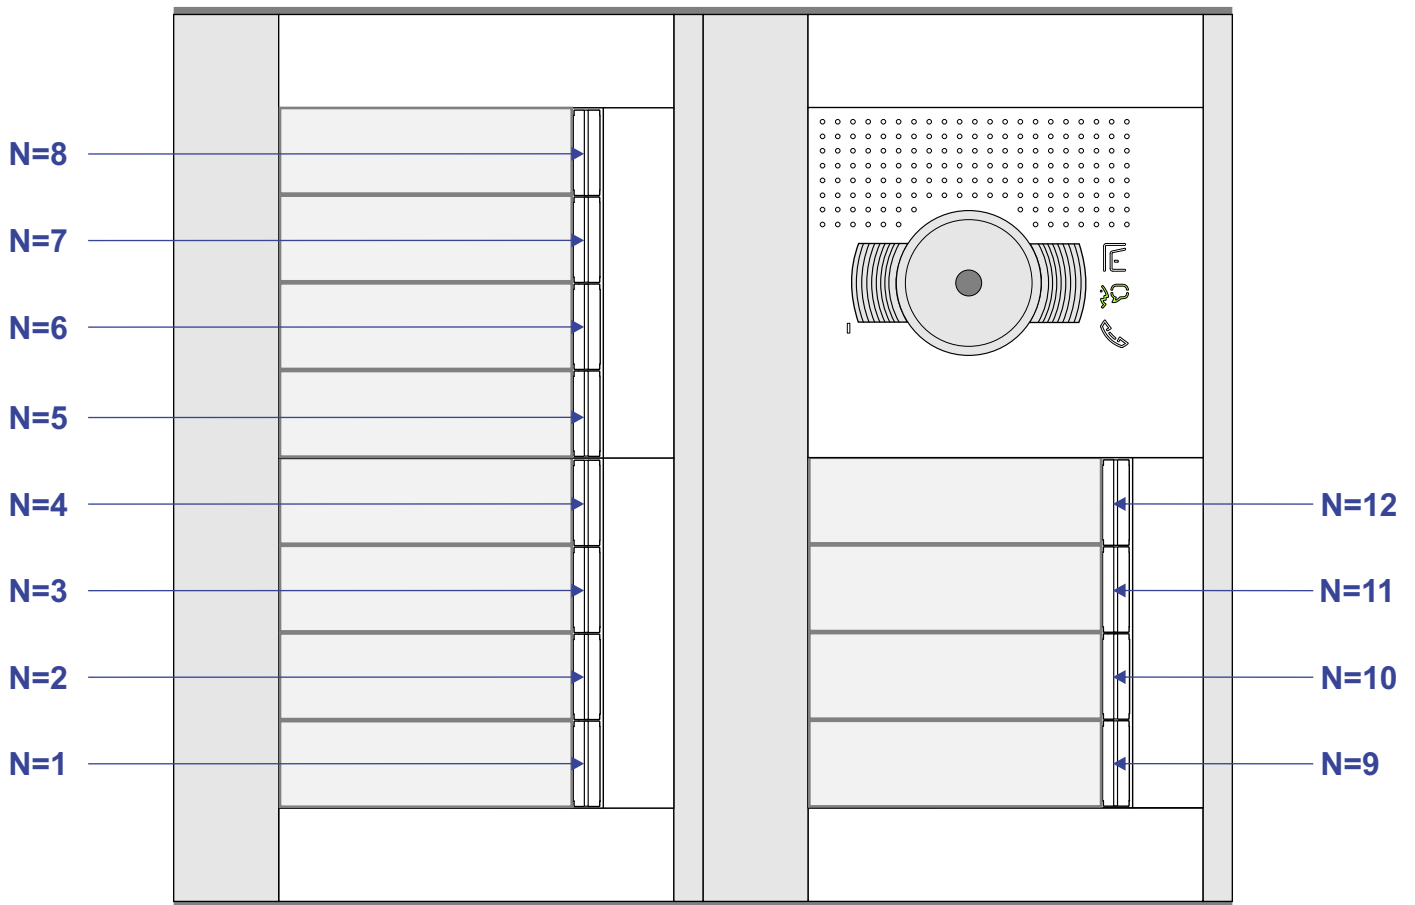

N-waarde	Huisnummer	Endweerstand
1	25	
2	27	
3	29	
4	31	
5	33	
6	35	
7	37	
8	39	
9	41	X
10	43	X
11	45	X
12	47	X