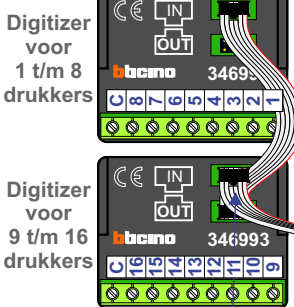

M-50

De aders moeten echt OP de connector doorgelust worden!

VideoVerdeler

De aders moeten echt OP de klemmen doorgelust worden!

DD8 digitizer: flatcable

Connector van flatcable nokje juiste kant op bij aansluiten op DD8

Digitizers & flatcables

Niet monteren/demonteren onder spanning  
 Beldruckers mogen wel

nelec

INTERCOM MADE EASY

Haal de spanning van het systeem als je een digitizer monteert of demonteert

nokjes connectoren wijzen naar elkaar

Max. 50 meter

Max. 100 meter systeemkabel tot laatste videofoon

N-waarde	Huisnummer	Endweerstand
1	1	
2	3	
3	5	
4	7	
5	9	
6	11	
7	13	
8	15	
9	17	X
10	19	X
11	21	X
12	23	X

**— = systeemkabel**  
 Bij andere getwiste kabel 66% afstand!  
 Bij ongetwiste kabel max. 50 meter buitenpost naar videofoon.  
 UTP op aanvraag.

**TWEEDRAADS BUS**

Bij monteren/demonteren spanning eraf voorkomt defecten!

M-50

De aders moeten echt OP de connector doorgelust worden!

VideoVerdeler

De aders moeten echt OP de klemmen doorgelust worden!

DD8 digitizer: flatcable