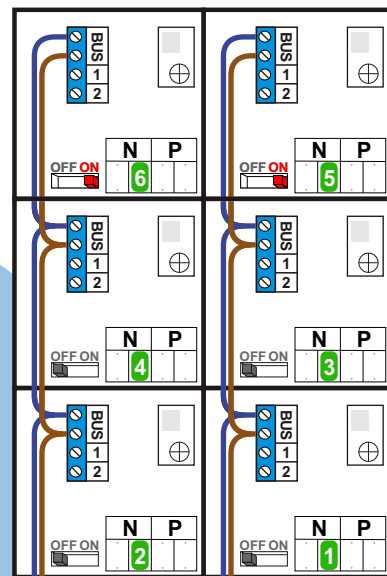

**— = systeemkabel**  
 Bij kabel 2 x 1 mm<sup>2</sup>:  
 180% afstand!  
 Bij kabel 2 x 0,28 mm<sup>2</sup>:  
 60% afstand!  
 UTP op aanvraag.

N-Waarde	Huisnummer	Switch-ON
1	104	
2	106	
3	108	
4	110	
5	112	X
6	114	X

**BUS 2-DRAADS**

Bij monteren/demonteren  
 spanning eraf  
 en voorkom defecten!

Bij installaties zonder  
 beeld maakt het niet  
 uit hoe je de bus  
 aansluit. De telefoons  
 hoeven niet in serie en  
 eindweerstand zijn  
 niet nodig.

Max. 320 meter systeem-  
 kabel tot laatste deurtelefoon