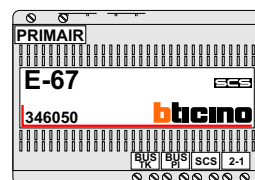

Max. 50 meter

Pot.vrij contact tbv deuropener

Max. 100 meter systeemkabel tot laatste videofoon

Max. 290 meter

nelec
INTERCOM MADE EASY