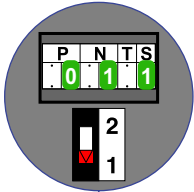

— = systeemkabel
 Bij andere getwiste kabel 66% afstand!
 Bij ongetwiste kabel max. 50 meter buitenpost naar videofoon.
 UTP op aanvraag.

BUS 2-DRAADS

Bij monteren/demonteren spanning eraf en voorkom defecten!

Max. 50 meter

Pot.vrij contact tbv deuropener

Max. 100 meter systeemkabel tot laatste videofoon

Max. 290 meter

nelec
INTERCOM MADE EASY