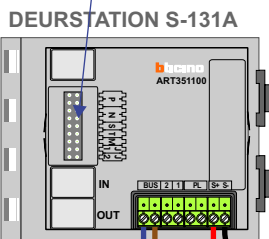

Max. 50 meter

Pot.vrij contact tbv deuropener

Max. 100 meter systeemkabel tot laatste videofoon

Max. 290 meter

nelec
INTERCOM MADE EASY