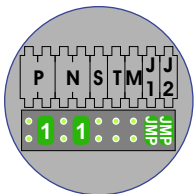

— = systeemkabel
 Bij andere getwiste kabel 66% afstand!
 Bij ongetwiste kabel max. 50 meter buitenpost naar videofoon.
 UTP op aanvraag.

BUS 2-DRAADS

Bij monteren/demonteren spanning eraf en voorkom defecten!

Max. 50 meter

Pot.vrij contact tbv deuropener

Max. 100 meter systeemkabel tot laatste videofoon

Max. 290 meter

nelec
INTERCOM MADE EASY