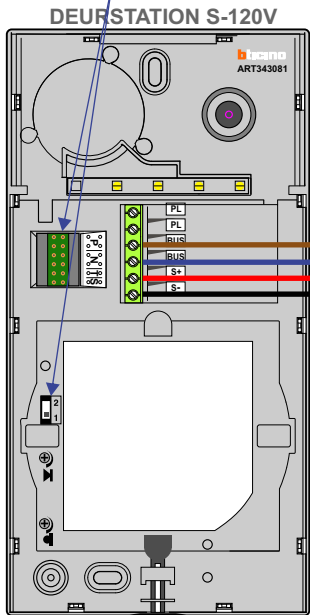

— = systeemkabel
 Bij andere getwiste kabel 66% afstand!
 Bij ongetwiste kabel max. 50 meter buitenpost naar videofoon.
 UTP op aanvraag.

BUS 2-DRAADS

Bij monteren/demonteren spanning eraf en voorkom defecten!

Max. 50 meter

Pot.vrij contact tbv deuropener

Max. 100 meter systeemkabel tot laatste videofoon

Max. 290 meter

nelec
INTERCOM MADE EASY