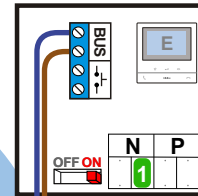

— = systeemkabel
 Bij andere getwiste kabel 66% afstand!
 Bij ongetwiste kabel max. 50 meter buitenpost naar videofoon.
 UTP op aanvraag.

BUS 2-DRAADS

Bij monteren/demonteren spanning eraf en voorkom defecten!

Max. 50 meter

Pot.vrij contact tbv deuropener

Max. 100 meter systeemkabel tot laatste videofoon

Max. 290 meter

nelec
INTERCOM MADE EASY