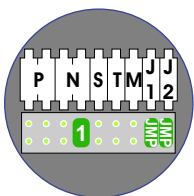

— = systeemkabel
Bij andere getwiste kabel 66% afstand!
Bij ongetwiste kabel max. 50 meter buitenpost naar videofoon.
UTP op aanvraag.

Digitizers & flatcables

Niet monteren/demonteren onder spanning

VideoVerdeler

De aders moeten echt OP de klemmen doorgelust worden!

TWEEDRAADS BUS

Bij monteren/demonteren spanning eraf voorkomt defecten!
M-50

De aders moeten echt OP de connector doorgelust worden!

Haal de spanning van het systeem als je een module monteert of demonteert

Max. 100 meter systeemkabel tot laatste videofoon

Max. 50 meter

nelec
INTERCOM MADE EASY