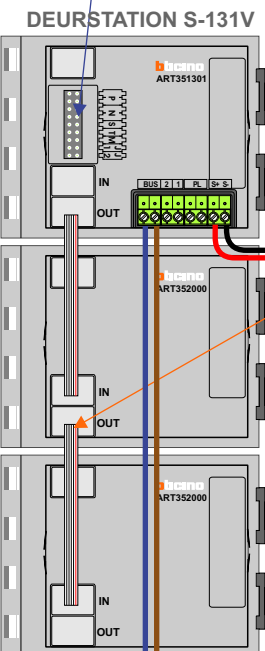

— = systeemkabel
Bij andere getwiste kabel 66% afstand!
Bij ongetwiste kabel max. 50 meter buitenpost naar videofoon.
UTP op aanvraag.

Digitizers & flatcables

Niet monteren/demonteren onder spanning

VideoVerdeler

De aders moeten echt OP de klemmen doorgelust worden!

TWEEDRAADS BUS

Bij monteren/demonteren spanning eraf voorkomt defecten!
M-50

De aders moeten echt OP de connector doorgelust worden!

Haal de spanning van het systeem als je een module monteert of demonteert

Max. 100 meter systeemkabel tot laatste videofoon

Max. 50 meter

nelec
INTERCOM MADE EASY