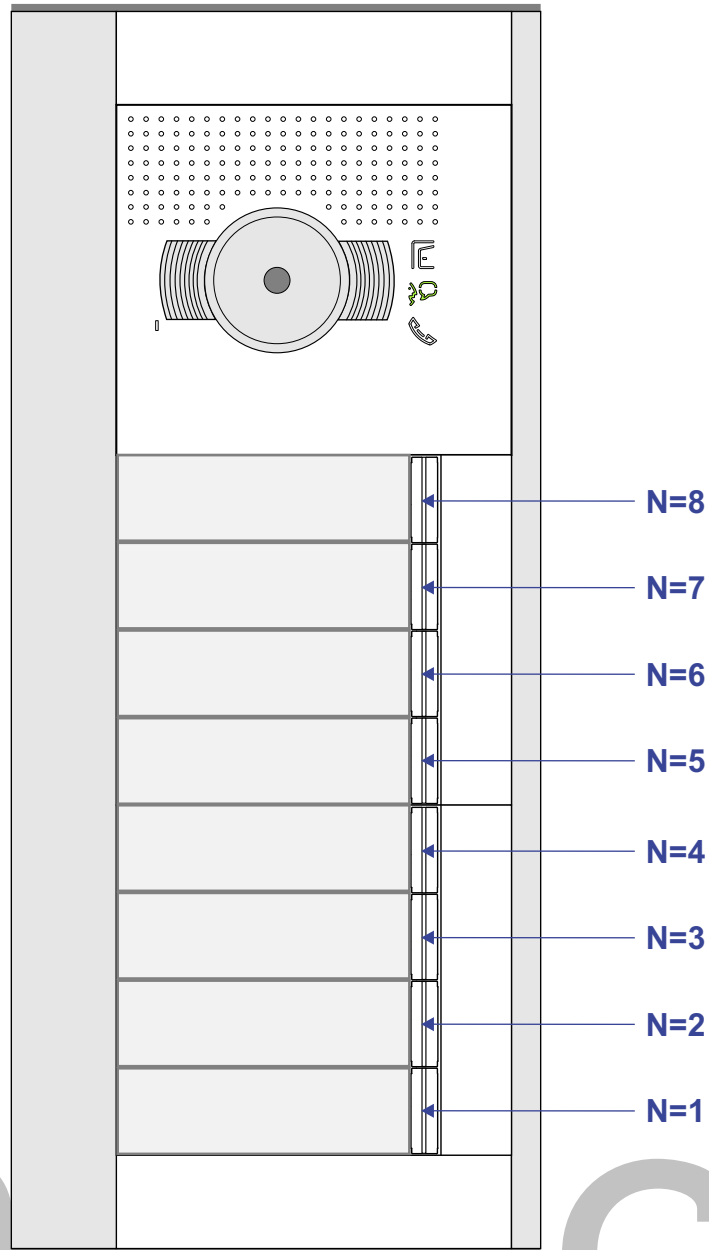

— = systeemkabel
Bij andere getwiste kabel 66% afstand!
Bij ongetwiste kabel max. 50 meter buitenpost naar videofoon.
UTP op aanvraag.

Digitizers & flatcables

Niet monteren/demonteren onder spanning

VideoVerdeler

De aders moeten echt OP de klemmen doorgelust worden!

TWEEDRAADS BUS

Bij monteren/demonteren spanning eraf voorkomt defecten!
M-50

De aders moeten echt OP de connector doorgelust worden!

Haal de spanning van het systeem als je een module monteert of demonteert

Max. 100 meter systeemkabel tot laatste videofoon

Max. 50 meter

nelec
INTERCOM MADE EASY