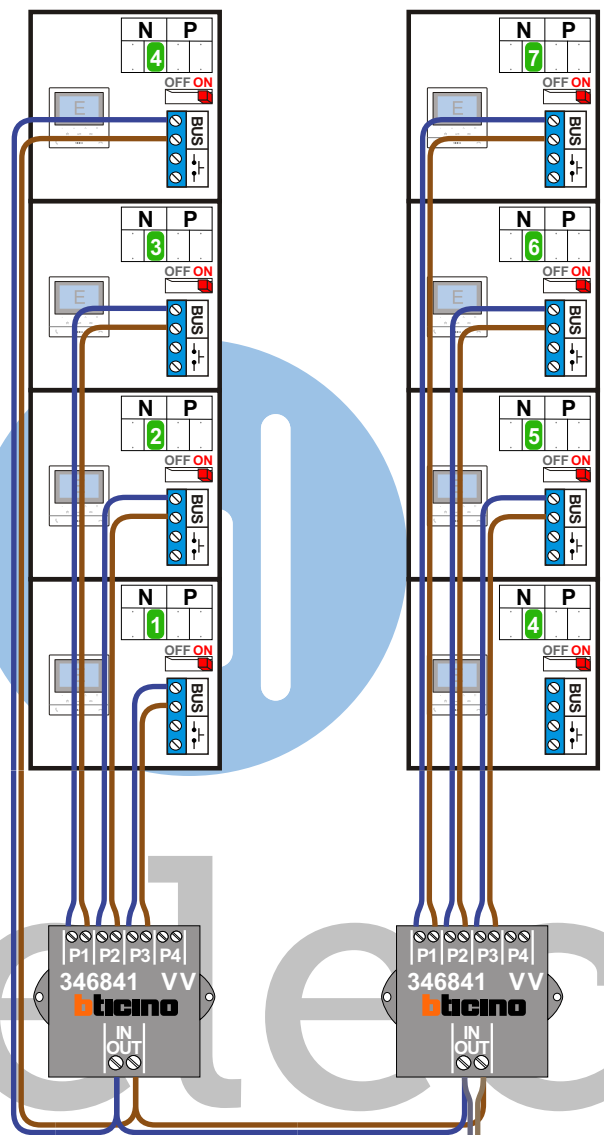

— = systeemkabel
Bij andere getwiste kabel 66% afstand!
Bij ongetwiste kabel max. 50 meter buitenpost naar videofoon.
UTP op aanvraag.

Digitizers & flatcables

Niet monteren/demonteren onder spanning

VideoVerdeler

De aders moeten echt OP de klemmen doorgelust worden!

TWEEDRAADS BUS

Bij monteren/demonteren spanning eraf voorkomt defecten!
M-50

De aders moeten echt OP de connector doorgelust worden!

Haal de spanning van het systeem als je een module monteert of demonteert

Max. 100 meter systeemkabel tot laatste videofoon

Max. 50 meter

nelec
INTERCOM MADE EASY