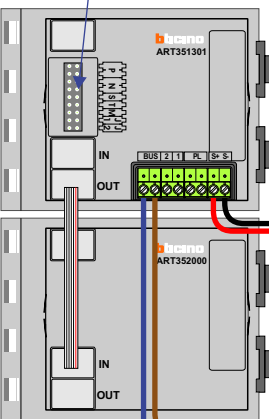

M-50

De aders moeten echt **OP** de connector doorgelust worden!

nelec
INTERCOM MADE EASY

Max. 100 meter systeemkabel tot laatste videofoon

DEURSTATION S-151V

Pot.vrij contact tbv deuropener

Max. 50 meter

 = systeemkabel

Bij andere getwiste kabel 66% afstand!
Bij ongetwiste kabel max. 50 meter buitenpost naar videofoon.
UTP op aanvraag.

BUS 2-DRAADS

Bij monteren/demonteren spanning eraf voorkomt defecten!

nelec
INTERCOM MADE EASY