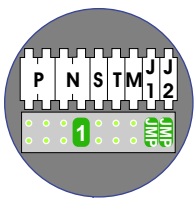

M-50

De aders moeten echt **OP** de connector doorgelust worden!

nelec
INTERCOM MADE EASY

Max. 100 meter systeemkabel tot laatste videofoon

DEURSTATION S-151V

Pot.vrij contact tbv deuropener

Max. 50 meter

 = systeemkabel

Bij andere getwiste kabel 66% afstand!
Bij ongetwiste kabel max. 50 meter buitenpost naar videofoon.
UTP op aanvraag.

BUS 2-DRAADS

Bij monteren/demonteren spanning eraf voorkomt defecten!

nelec
INTERCOM MADE EASY