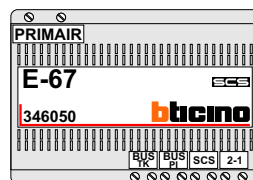

M-50

De aders moeten echt **OP** de connector doorgelust worden!

nelec
INTERCOM MADE EASY

Max. 100 meter systeemkabel tot laatste videofoon

DEURSTATION S-151V

Pot.vrij contact tbv deuropener

Max. 50 meter

 = systeemkabel