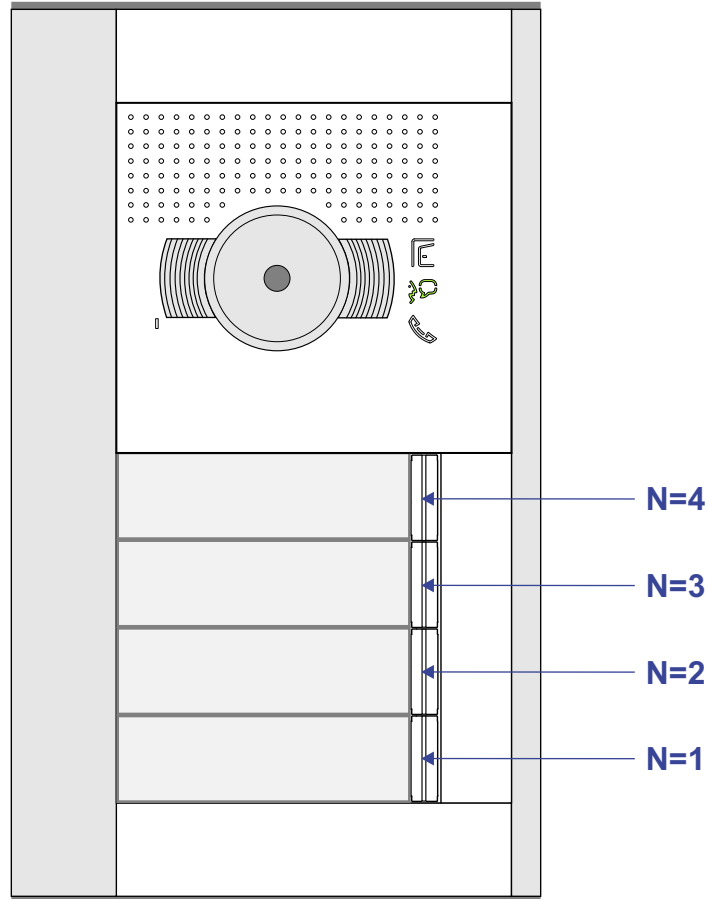

— = systeemkabel
 Bij andere getwiste kabel 66% afstand!
 Bij ongetwiste kabel max. 50 meter buitenpost naar videofoon.
 UTP op aanvraag.

BUS 2-DRAADS

Bij monteren/demonteren spanning eraf voorkomt defecten!

M-50

De aders moeten echt **OP** de connector doorgelust worden!

nelec
INTERCOM MADE EASY

Max. 100 meter systeemkabel tot laatste videofoon

DEURSTATION S-151V

Pot.vrij contact tbv deuropener

Max. 50 meter

 = systeemkabel

Bij andere getwiste kabel 66% afstand!
Bij ongetwiste kabel max. 50 meter buitenpost naar videofoon.
UTP op aanvraag.

BUS 2-DRAADS

Bij monteren/demonteren spanning eraf voorkomt defecten!

nelec
INTERCOM MADE EASY