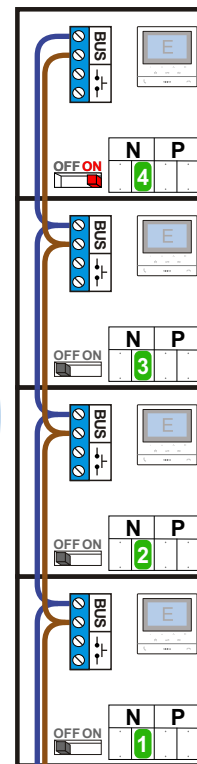

— = systeemkabel
 Bij andere getwiste kabel 66% afstand!
 Bij ongetwiste kabel max. 50 meter buitenpost naar videofoon.
 UTP op aanvraag.

BUS 2-DRAADS

Bij monteren/demonteren spanning eraf voorkomt defecten!

M-50

De aders moeten echt **OP** de connector doorgelust worden!

nelec
INTERCOM MADE EASY

Max. 100 meter systeemkabel tot laatste videofoon

DEURSTATION S-151V

Pot.vrij contact tbv deuropener

Max. 50 meter

 = systeemkabel

Bij andere getwiste kabel 66% afstand!
Bij ongetwiste kabel max. 50 meter buitenpost naar videofoon.
UTP op aanvraag.

BUS 2-DRAADS

Bij monteren/demonteren spanning eraf voorkomt defecten!

nelec
INTERCOM MADE EASY