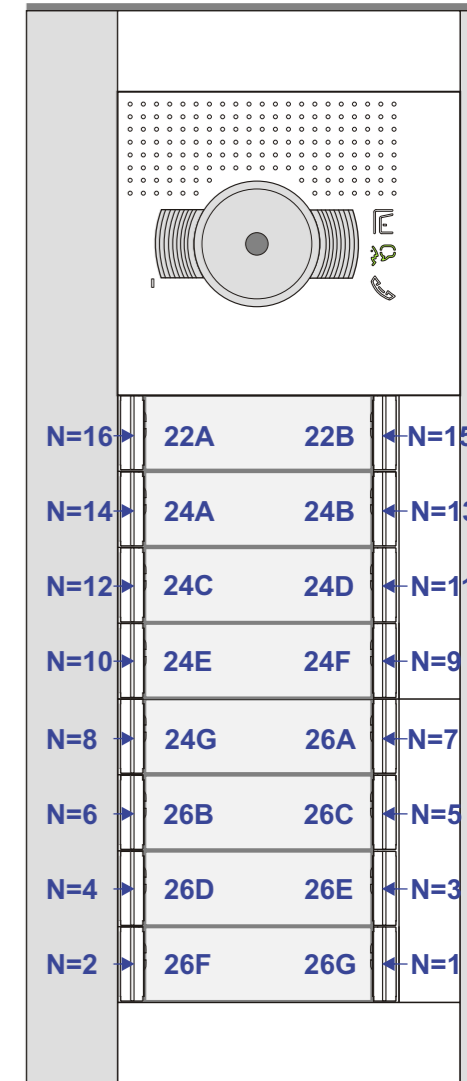

N-Waarde	Huisnummer	Switch-ON
1	26G	X
2	26F	X
3	26E	X
4	26D	X
5	26C	X
6	26B	X
7	26A	X
8	24G	
9	24F	
10	24E	
11	24D	
12	24C	
13	24B	
14	24A	
15	22B	
16	22A	

**— = systeemkabel**  
Bij andere getwiste kabel **66%** afstand!  
Bij ongetwiste kabel **max. 50 meter** buitenpost naar videofoon. UTP op aanvraag.

**BUS 2-DRAADS**  
  
Bij monteren/demonteren **spanning eraf** en voorkom defecten!

**VideoVerdeler**  
  
De aders moeten **echt OP de klemmen** doorgelust worden!

**M-50B**  
  
De aders moeten **echt OP de connector** doorgelust worden!

Max. 50 meter