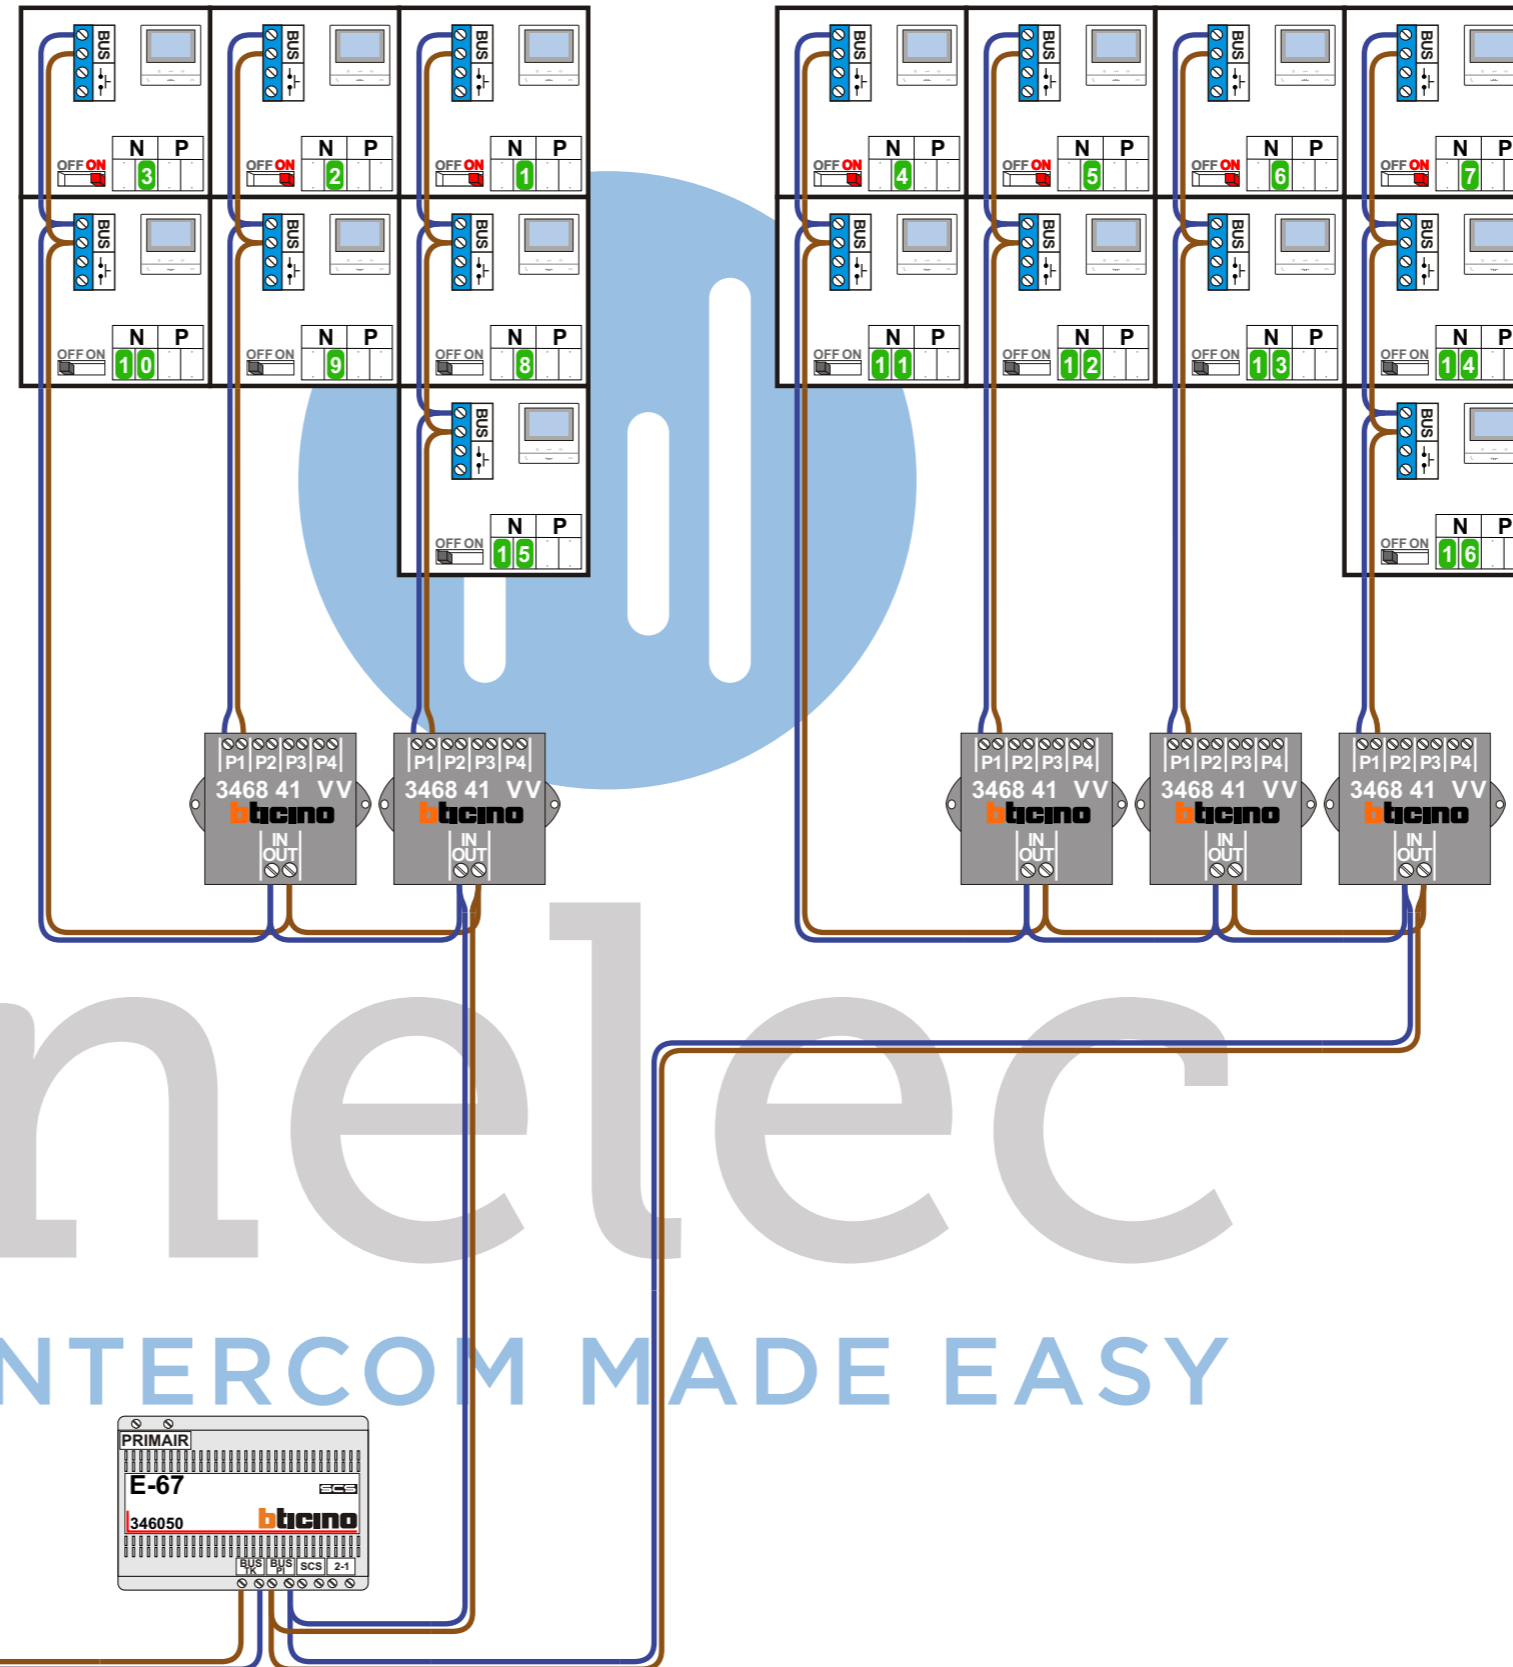

N-Waarde	Huisnummer	Switch-ON
1	26G	X
2	26F	X
3	26E	X
4	26D	X
5	26C	X
6	26B	X
7	26A	X
8	24G	
9	24F	
10	24E	
11	24D	
12	24C	
13	24B	
14	24A	
15	22B	
16	22A	

**— = systeemkabel**  
Bij andere getwiste kabel **66%** afstand!  
Bij ongetwiste kabel **max. 50 meter** buitenpost naar videofoon. UTP op aanvraag.

**BUS 2-DRAADS**  
  
Bij monteren/demonteren **spanning eraf** en voorkom defecten!

**VideoVerdeler**  
  
De aders moeten **echt OP de klemmen** doorgelust worden!

**M-50B**  
  
De aders moeten **echt OP de connector** doorgelust worden!

Max. 50 meter