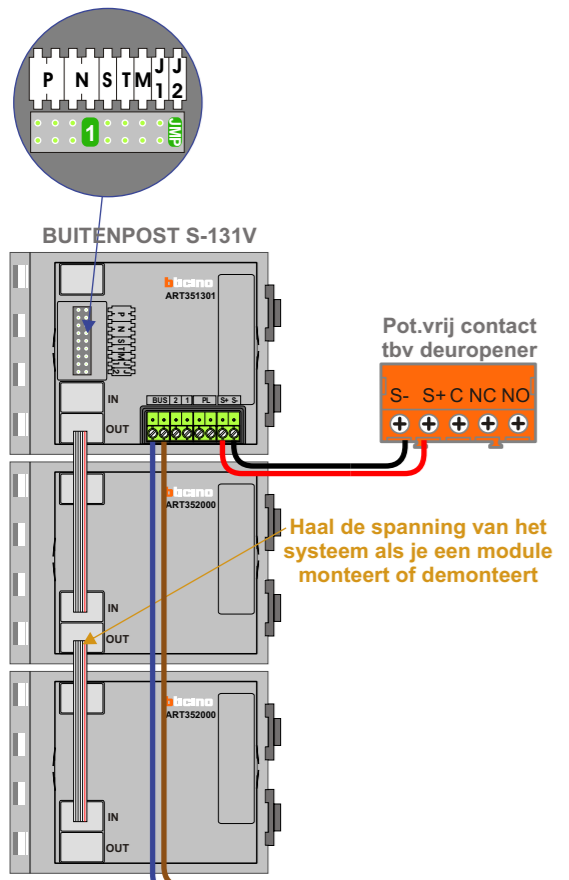

N-Waarde	Huisnummer	Switch-ON
1	26G	X
2	26F	X
3	26E	X
4	26D	X
5	26C	X
6	26B	X
7	26A	X
8	24G	
9	24F	
10	24E	
11	24D	
12	24C	
13	24B	
14	24A	
15	22B	
16	22A	

**— = systeemkabel**  
Bij andere getwiste kabel **66%** afstand!  
Bij ongetwiste kabel **max. 50 meter** buitenpost naar videofoon. UTP op aanvraag.

**BUS 2-DRAADS**  
  
Bij monteren/demonteren **spanning eraf** en voorkom defecten!

**VideoVerdeler**  
  
De aders moeten **echt OP de klemmen** doorgelust worden!

**M-50B**  
  
De aders moeten **echt OP de connector** doorgelust worden!

Max. 50 meter