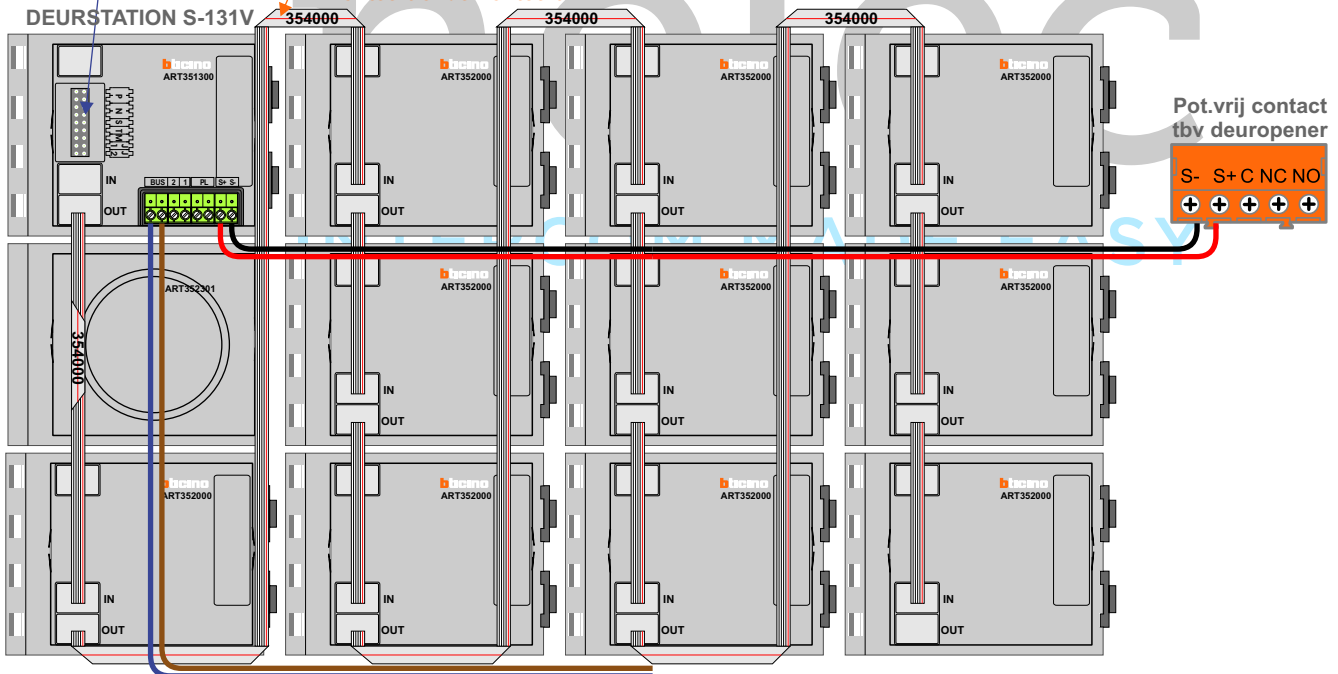

Haal de spanning van het systeem als je een module monteert of demonteert

N-Waarde	Huisnummer	Switch-ON
1		Onbekend
2		Onbekend
3		Onbekend
4		Onbekend
5	3212	Onbekend
6	3211	Onbekend
7	3210	Onbekend
8	3209	Onbekend
9	3208	Onbekend
10	3207	Onbekend
11	3206	Onbekend
12	3205	Onbekend
13	3204	Onbekend
14	3203	Onbekend
15	3202	Onbekend
16	3201	Onbekend
17	3112	Onbekend
18	3111	Onbekend
19	3110	Onbekend
20	3109	Onbekend
21	3108	Onbekend
22	3107	Onbekend
23	3106	Onbekend
24	3105	Onbekend
25	3104	Onbekend
26	3103	Onbekend
27	3102	Onbekend
28	3101	Onbekend
29	3012	Onbekend
30	3011	Onbekend
31	3010	Onbekend
32	3009	Onbekend
33	3008	Onbekend
34	3007	Onbekend
35	3006	Onbekend
36	3005	Onbekend
37	3004	Onbekend
38	3003	Onbekend
39	3002	Onbekend
40	3001	Onbekend