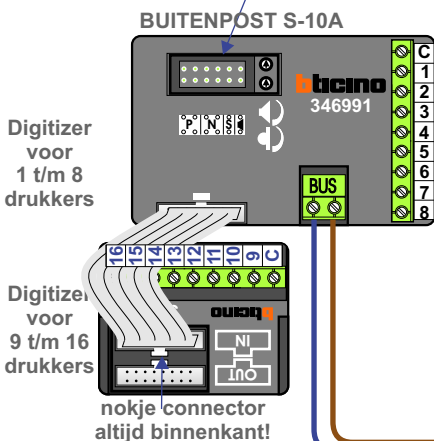

**— = systeemkabel**  
Bij andere getwiste kabel **66%** afstand!  
Bij ongetwiste kabel **max. 50 meter** buitenpost naar videofoon.  
UTP op aanvraag.

Verwijder jumper 1 en 2

Max. 100 meter systeemkabel tot laatste videofoon

Max. 290 meter

N-waarde	Huisnummer	Eindweerstand
1	78	
2	80	
3	82	
4	84	
5	86	
6	88	
7	90	
8	92	
9	94	
10	96	
11	98	
12	100	
13	102	X
14	104	X
15	106	X

N-waarde	Huisnummer	Eindweerstand
1	108	
2	110	
3	112	
4	114	
5	116	
6	118	
7	120	
8	122	
9	124	
10	126	
11	128	
12	130	
13	132	X
14	134	X
15	136	X

# nelec

INTERCOM MADE EASY

N-waarde	Huisnummer	Eindweerstand
1	138	
2	140	
3	142	
4	144	
5	146	
6	148	
7	150	
8	152	
9	154	
10	156	
11	158	
12	160	
13	162	X
14	164	X
15	166	X

N-waarde	Huisnummer	Eindweerstand
1	168	
2	170	
3	172	
4	174	
5	176	
6	178	
7	180	
8	182	
9	184	
10	186	
11	188	
12	190	
13	192	X
14	194	X
15	196	X