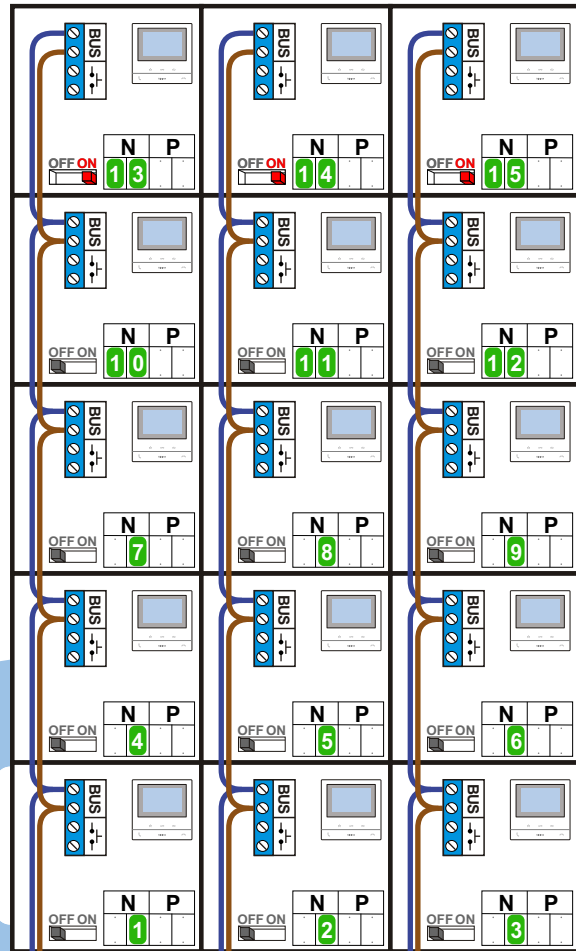

— = systeemkabel
 Bij andere getwiste kabel 66% afstand!
 Bij ongetwiste kabel max. 50 meter buitenpost naar videofoon.
 UTP op aanvraag.

M-50B

 De aders moeten echt OP de connector doorgelust worden!

VideoVerdeler

 De aders moeten echt OP de klemmen doorgelust worden!

BUS 2-DRAADS

 Bij monteren/demonteren spanning eraf en voorkom defecten!

max. 3 meter coax
 kern coax
 mantel coax

Camera een eigen voeding geven!

Verwijder jumper 1 en 2

N-waarde	Huisnummer	Eindweerstand
1	108	
2	110	
3	112	
4	114	
5	116	
6	118	
7	120	
8	122	
9	124	
10	126	
11	128	
12	130	
13	132	X
14	134	X
15	136	X

N-waarde	Huisnummer	Eindweerstand
1	138	
2	140	
3	142	
4	144	
5	146	
6	148	
7	150	
8	152	
9	154	
10	156	
11	158	
12	160	
13	162	X
14	164	X
15	166	X

N-waarde	Huisnummer	Eindweerstand
1	168	
2	170	
3	172	
4	174	
5	176	
6	178	
7	180	
8	182	
9	184	
10	186	
11	188	
12	190	
13	192	X
14	194	X
15	196	X

N-waarde	Huisnummer	Eindweerstand
1	198	
2	200	
3	202	
4	204	
5	206	
6	208	
7	210	
8	212	
9	214	
10	216	
11	218	
12	220	
13	222	X
14	224	X
15	226	X