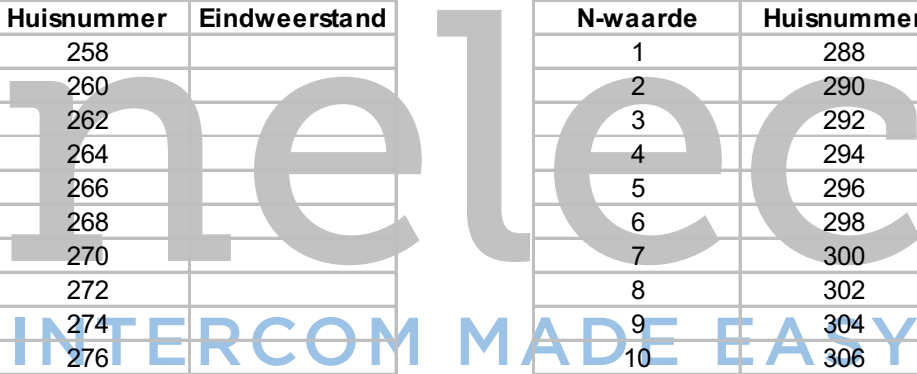

N-waarde	Huisnummer	Eindweerstand
1	258	
2	260	
3	262	
4	264	
5	266	
6	268	
7	270	
8	272	
9	274	
10	276	
11	278	
12	280	
13	282	X
14	284	X
15	286	X

N-waarde	Huisnummer	Eindweerstand
1	288	
2	290	
3	292	
4	294	
5	296	
6	298	
7	300	
8	302	
9	304	
10	306	
11	308	
12	310	
13	312	X
14	314	X
15	316	X