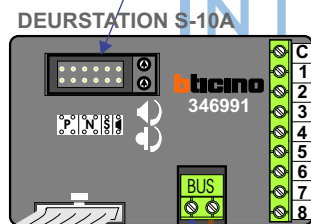

 De aders moeten echt OP de klemmen doorgelust worden!

BUS 2-DRAADS

 Bij monteren/demonteren spanning eraf en voorkom defecten!

max. 3 meter coax
 kern coax
 mantel coax

Camera een eigen voeding geven!

Verwijder jumper 1 en 2

Digitizer voor 1 t/m 8 drukkers

Digitizer voor 9 t/m 16 drukkers

nokje connector altijd binnenkant!

Pot.vrij contact tbv deurpenner

Max. 100 meter systeemkabel tot laatste videofoon

Max. 290 meter

N-waarde	Huisnummer	Eindweerstand
1	78	
2	80	
3	82	
4	84	
5	86	
6	88	
7	90	
8	92	
9	94	
10	96	
11	98	
12	100	
13	102	X
14	104	X
15	106	X

N-waarde	Huisnummer	Eindweerstand
1	108	
2	110	
3	112	
4	114	
5	116	
6	118	
7	120	
8	122	
9	124	
10	126	
11	128	
12	130	
13	132	X
14	134	X
15	136	X

N-waarde	Huisnummer	Eindweerstand
1	138	
2	140	
3	142	
4	144	
5	146	
6	148	
7	150	
8	152	
9	154	
10	156	
11	158	
12	160	
13	162	X
14	164	X
15	166	X