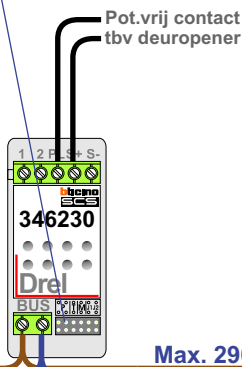

**— = systeemkabel**  
Bij andere getwiste kabel **66%** afstand!  
Bij ongetwiste kabel **max. 50 meter** buitenpost naar videofoon.  
UTP op aanvraag.

Verwijder jumper 1 en 2

Max. 100 meter systeemkabel tot laatste videofoon

Max. 290 meter

N-waarde	Huisnummer	Eindweerstand
1	78	
2	80	
3	82	
4	84	
5	86	
6	88	
7	90	
8	92	
9	94	
10	96	
11	98	
12	100	
13	102	X
14	104	X
15	106	X

N-waarde	Huisnummer	Eindweerstand
1	108	
2	110	
3	112	
4	114	
5	116	
6	118	
7	120	
8	122	
9	124	
10	126	
11	128	
12	130	
13	132	X
14	134	X
15	136	X

# nelec

INTERCOM MADE EASY

N-waarde	Huisnummer	Eindweerstand
1	138	
2	140	
3	142	
4	144	
5	146	
6	148	
7	150	
8	152	
9	154	
10	156	
11	158	
12	160	
13	162	X
14	164	X
15	166	X

N-waarde	Huisnummer	Eindweerstand
1	168	
2	170	
3	172	
4	174	
5	176	
6	178	
7	180	
8	182	
9	184	
10	186	
11	188	
12	190	
13	192	X
14	194	X
15	196	X