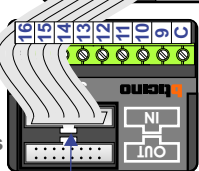

 De aders moeten echt OP de klemmen doorgelust worden!

BUS 2-DRAADS

 Bij monteren/demonteren spanning eraf en voorkom defecten!

max. 3 meter coax
 kern coax
 mantel coax

Camera een eigen voeding geven!

Verwijder jumper 1 en 2

Digitizer voor 1 t/m 8 drukkers

Digitizer voor 9 t/m 16 drukkers

nokje connector altijd binnenkant!

Pot.vrij contact tbv deurpenner

Max. 100 meter systeemkabel tot laatste videofoon

Max. 290 meter

N-waarde	Huisnummer	Eindweerstand
1	78	
2	80	
3	82	
4	84	
5	86	
6	88	
7	90	
8	92	
9	94	
10	96	
11	98	
12	100	
13	102	X
14	104	X
15	106	X

N-waarde	Huisnummer	Eindweerstand
1	108	
2	110	
3	112	
4	114	
5	116	
6	118	
7	120	
8	122	
9	124	
10	126	
11	128	
12	130	
13	132	X
14	134	X
15	136	X

N-waarde	Huisnummer	Eindweerstand
1	138	
2	140	
3	142	
4	144	
5	146	
6	148	
7	150	
8	152	
9	154	
10	156	
11	158	
12	160	
13	162	X
14	164	X
15	166	X