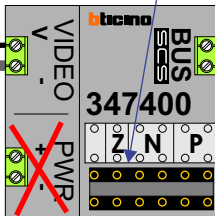

 De aders moeten echt OP de klemmen doorgelust worden!

BUS 2-DRAADS

 Bij monteren/demonteren spanning eraf en voorkom defecten!

max. 3 meter coax
 kern coax
 mantel coax

Camera een eigen voeding geven!

Verwijder jumper 1 en 2

Digitizer voor 1 t/m 8 drukkers

Digitizer voor 9 t/m 16 drukkers

nokje connector altijd binnenkant!

Pot.vrij contact tbv deurpenner

Max. 100 meter systeemkabel tot laatste videofoon

Max. 290 meter

N-waarde	Huisnummer	Eindweerstand
1	78	
2	80	
3	82	
4	84	
5	86	
6	88	
7	90	
8	92	
9	94	
10	96	
11	98	
12	100	
13	102	X
14	104	X
15	106	X