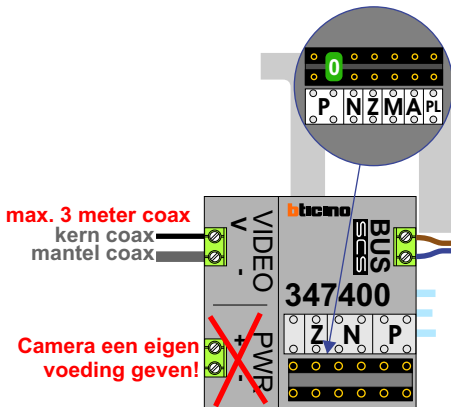

**— = systeemkabel**  
Bij andere getwiste kabel **66%** afstand!  
Bij ongetwiste kabel **max. 50 meter** buitenpost naar videofoon.  
UTP op aanvraag.

Verwijder jumper 1 en 2

Max. 100 meter systeemkabel tot laatste videofoon

Max. 290 meter

N-waarde	Huisnummer	Eindweerstand
1	78	
2	80	
3	82	
4	84	
5	86	
6	88	
7	90	
8	92	
9	94	
10	96	
11	98	
12	100	
13	102	X
14	104	X
15	106	X

N-waarde	Huisnummer	Eindweerstand
1	108	
2	110	
3	112	
4	114	
5	116	
6	118	
7	120	
8	122	
9	124	
10	126	
11	128	
12	130	
13	132	X
14	134	X
15	136	X

# nelec

INTERCOM MADE EASY

N-waarde	Huisnummer	Eindweerstand
1	138	
2	140	
3	142	
4	144	
5	146	
6	148	
7	150	
8	152	
9	154	
10	156	
11	158	
12	160	
13	162	X
14	164	X
15	166	X

N-waarde	Huisnummer	Eindweerstand
1	168	
2	170	
3	172	
4	174	
5	176	
6	178	
7	180	
8	182	
9	184	
10	186	
11	188	
12	190	
13	192	X
14	194	X
15	196	X

N-waarde	Huisnummer	Eindweerstand
1	198	
2	200	
3	202	
4	204	
5	206	
6	208	
7	210	
8	212	
9	214	
10	216	
11	218	
12	220	
13	222	X
14	224	X
15	226	X

N-waarde	Huisnummer	Eindweerstand
1	228	
2	230	
3	232	
4	234	
5	236	
6	238	
7	240	
8	242	
9	244	
10	246	
11	248	
12	250	
13	252	X
14	254	X
15	256	X