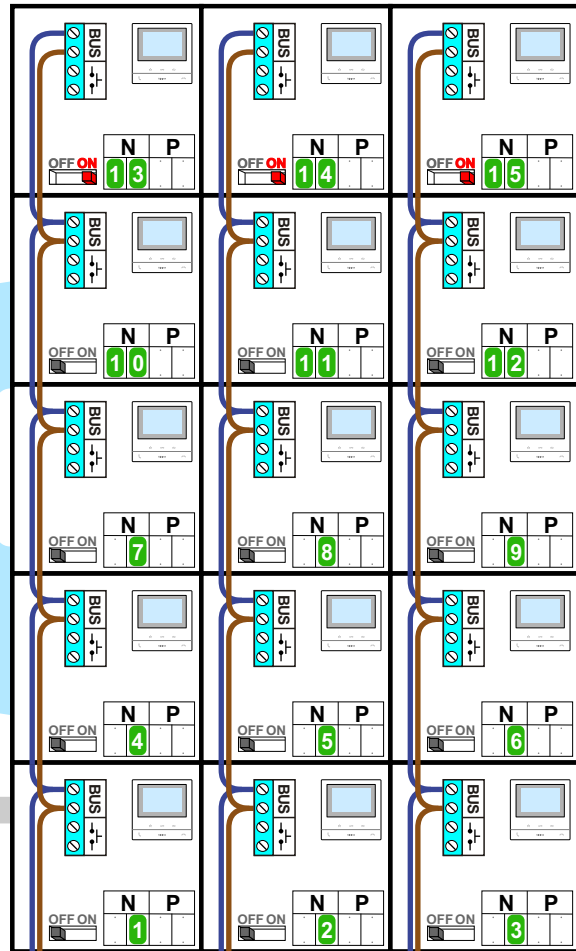

**— = systeemkabel**  
Bij andere getwiste kabel **66%** afstand!  
Bij ongetwiste kabel **max. 50 meter** buitenpost naar videofoon.  
UTP op aanvraag.

Verwijder jumper 1 en 2

Max. 100 meter systeemkabel tot laatste videofoon

Max. 290 meter

N-waarde	Huisnummer	Eindweerstand
1	78	
2	80	
3	82	
4	84	
5	86	
6	88	
7	90	
8	92	
9	94	
10	96	
11	98	
12	100	
13	102	X
14	104	X
15	106	X

N-waarde	Huisnummer	Eindweerstand
1	108	
2	110	
3	112	
4	114	
5	116	
6	118	
7	120	
8	122	
9	124	
10	126	
11	128	
12	130	
13	132	X
14	134	X
15	136	X

# nelec

INTERCOM MADE EASY

N-waarde	Huisnummer	Eindweerstand
1	138	
2	140	
3	142	
4	144	
5	146	
6	148	
7	150	
8	152	
9	154	
10	156	
11	158	
12	160	
13	162	X
14	164	X
15	166	X

N-waarde	Huisnummer	Eindweerstand
1	168	
2	170	
3	172	
4	174	
5	176	
6	178	
7	180	
8	182	
9	184	
10	186	
11	188	
12	190	
13	192	X
14	194	X
15	196	X

N-waarde	Huisnummer	Eindweerstand
1	198	
2	200	
3	202	
4	204	
5	206	
6	208	
7	210	
8	212	
9	214	
10	216	
11	218	
12	220	
13	222	X
14	224	X
15	226	X

N-waarde	Huisnummer	Eindweerstand
1	228	
2	230	
3	232	
4	234	
5	236	
6	238	
7	240	
8	242	
9	244	
10	246	
11	248	
12	250	
13	252	X
14	254	X
15	256	X