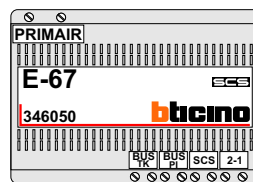

nelec

INTERCOM MADE EASY

Max. 100 meter systeemkabel tot laatste videofoon

DEURSTATION S-131V

12 Vdc opener

Max. 50 meter

1 appartement deurvideo  
Dams te Hoogerheide

nelec  
INTERCOM MADE EASY