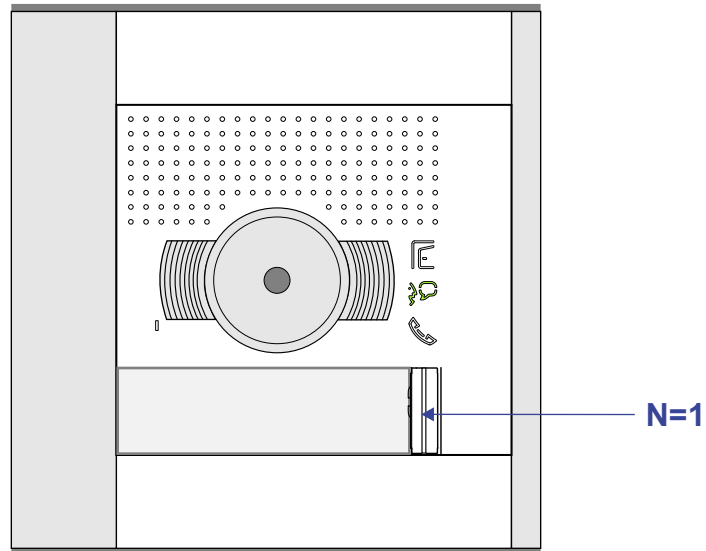

nelec

INTERCOM MADE EASY

Max. 100 meter systeemkabel tot laatste videofoon

DEURSTATION S-131V

12 Vdc opener

Max. 50 meter

1 appartement deurvideo  
Dams te Hoogerheide

nelec  
INTERCOM MADE EASY