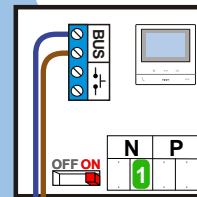

nelec

INTERCOM MADE EASY

Max. 100 meter systeemkabel tot laatste videofoon

DEURSTATION S-131V

12 Vdc opener

Max. 50 meter

1 appartement deurvideo  
Dams te Hoogerheide

nelec  
INTERCOM MADE EASY