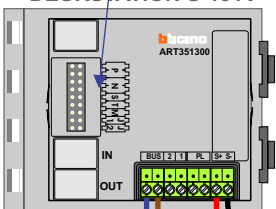

 = systeemkabel  
Bij andere getwiste kabel 66% afstand!  
Bij ongetwiste kabel max. 50 meter buitenpost naar videofoon.  
UTP op aanvraag.

BUS 2-DRAADS  
  
  
Bij monteren/demonteren spanning eraf en voorkom defecten!

nelec

INTERCOM MADE EASY

Max. 100 meter systeemkabel tot laatste videofoon

DEURSTATION S-131V

12 Vdc opener

Max. 50 meter

1 appartement deurvideo  
Dams te Hoogerheide

nelec  
INTERCOM MADE EASY