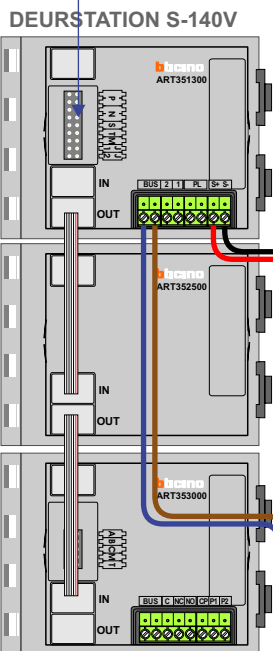

— = systeemkabel
 Bij andere getwiste kabel 66% afstand!
 Bij ongetwiste kabel max. 50 meter buitenpost naar videofoon.
 UTP op aanvraag.

TWEEDRAADS BUS

Bij monteren/demonteren spanning eraf voorkomt defecten!

M-50

De aders moeten echt OP de connector doorgelust worden!

VideoVerdeler

De aders moeten echt OP de klemmen doorgelust worden!

Max. 100 meter systeemkabel tot laatste videofoon

Max. 50 meter

N-waarde	Huisnummer	Eindweerstand	Videfoon
1	2		M-50b
2	4		M-50WiFi
3	6	X	M-50WiFi
4	8	X	M-50WiFi
5	10	X	M-50b
6	12	X	M-50WiFi
7	14	X	M-50WiFi
8	16	X	M-50E
9	18	X	M-50WiFi
10	20	X	M-50b
11	22	X	M-50b
12	24	X	M-50b
13	26	X	M-50WiFi
14	28	X	M-50b
15	30	X	M-50E
16	32	X	M-50WiFi
17	34	X	M-50WiFi