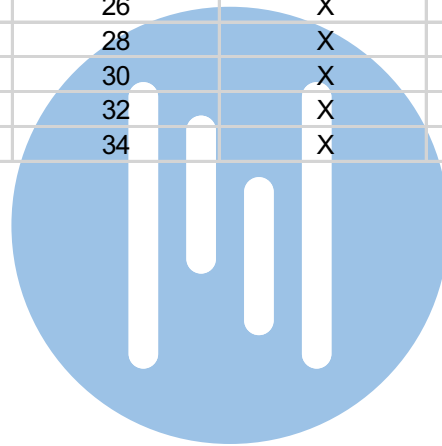

M-50

De aders moeten echt OP de connector doorgelust worden!

VideoVerdeler

De aders moeten echt OP de klemmen doorgelust worden!

Max. 100 meter systeemkabel tot laatste videofoon

Max. 50 meter

N-waarde	Huisnummer	Eindweerstand	Videfoon
1	2		M-50b
2	4		M-50WiFi
3	6	X	M-50WiFi
4	8	X	M-50WiFi
5	10	X	M-50b
6	12	X	M-50WiFi
7	14	X	M-50WiFi
8	16	X	M-50E
9	18	X	M-50WiFi
10	20	X	M-50b
11	22	X	M-50b
12	24	X	M-50b
13	26	X	M-50WiFi
14	28	X	M-50b
15	30	X	M-50E
16	32	X	M-50WiFi
17	34	X	M-50WiFi