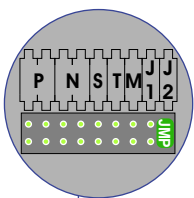

M-50

De aders moeten echt OP de connector doorgelust worden!

VideoVerdeler

De aders moeten echt OP de klemmen doorgelust worden!

Max. 100 meter systeemkabel tot laatste videofoon

Max. 50 meter

N-waarde	Huisnummer	Eindweerstand	Videfoon
1	2		M-50b
2	4		M-50WiFi
3	6	X	M-50WiFi
4	8	X	M-50WiFi
5	10	X	M-50b
6	12	X	M-50WiFi
7	14	X	M-50WiFi
8	16	X	M-50E
9	18	X	M-50WiFi
10	20	X	M-50b
11	22	X	M-50b
12	24	X	M-50b
13	26	X	M-50WiFi
14	28	X	M-50b
15	30	X	M-50E
16	32	X	M-50WiFi
17	34	X	M-50WiFi