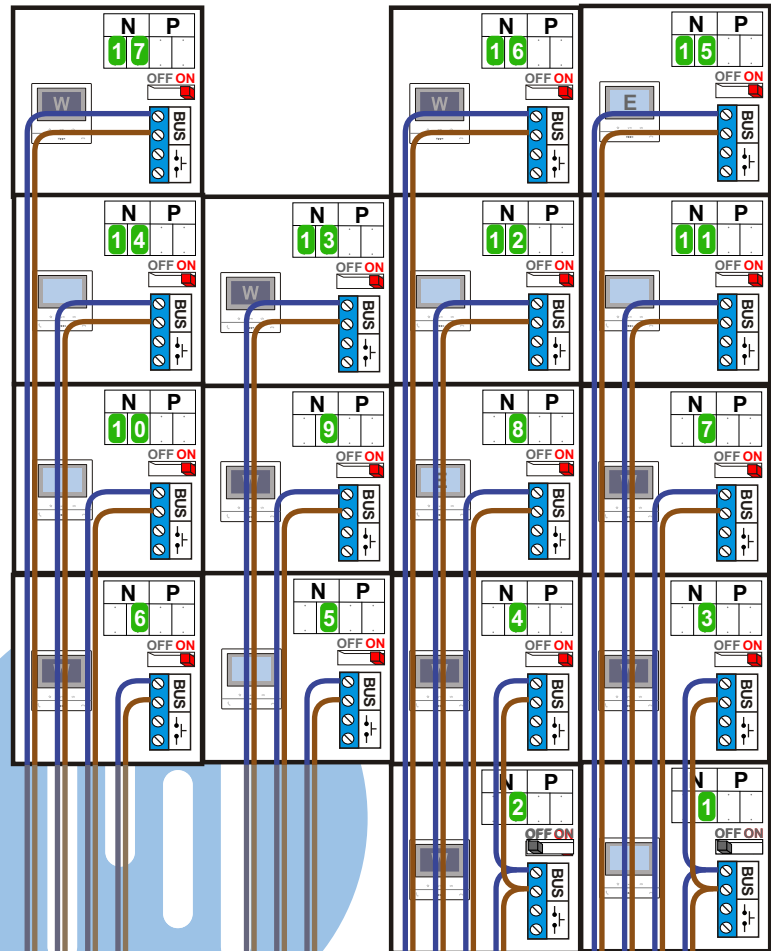

— = systeemkabel
 Bij andere getwiste kabel 66% afstand!
 Bij ongetwiste kabel max. 50 meter buitenpost naar videofoon.
 UTP op aanvraag.

TWEEDRAADS BUS

Bij monteren/demonteren spanning eraf voorkomt defecten!

M-50

De aders moeten echt OP de connector doorgelust worden!

VideoVerdeler

De aders moeten echt OP de klemmen doorgelust worden!

Max. 100 meter systeemkabel tot laatste videofoon

Max. 50 meter

N-waarde	Huisnummer	Eindweerstand	Videfoon
1	2		M-50b
2	4		M-50WiFi
3	6	X	M-50WiFi
4	8	X	M-50WiFi
5	10	X	M-50b
6	12	X	M-50WiFi
7	14	X	M-50WiFi
8	16	X	M-50E
9	18	X	M-50WiFi
10	20	X	M-50b
11	22	X	M-50b
12	24	X	M-50b
13	26	X	M-50WiFi
14	28	X	M-50b
15	30	X	M-50E
16	32	X	M-50WiFi
17	34	X	M-50WiFi