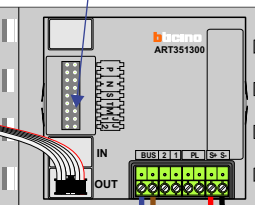

M-50

De aders moeten echt OP de connector doorgelust worden!

nelec

INTERCOM MADE EASY

Max. 100 meter systeemkabel tot laatste videofoon

Pot.vrij contact tbv deur opener

Haal de spanning van het systeem als je de digitizer monteert of demonteert

DEURSTATION S-130V

Digitizer voor 1 t/m 8 drukkers

nokjes connectoren wijzen naar elkaar

Max. 50 meter