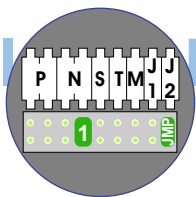

M-50

De aders moeten echt OP de connector doorgelust worden!

nelec

INTERCOM MADE EASY

Max. 100 meter systeemkabel tot laatste videofoon

Pot.vrij contact tbv deur opener

Haal de spanning van het systeem als je de digitizer monteert of demonteert

DEURSTATION S-130V

Digitizer voor 1 t/m 8 drukkers

nokjes connectoren wijzen naar elkaar

Max. 50 meter