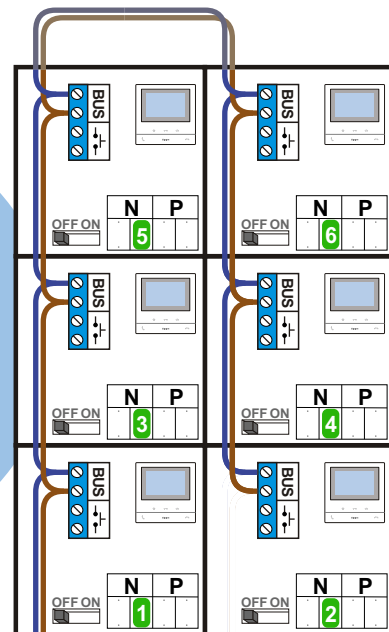

— = systeemkabel
 Bij andere getwiste kabel 66% afstand!
 Bij ongetwiste kabel max. 50 meter buitenpost naar videofoon.
 UTP op aanvraag.

TWEEDRAADS BUS

Bij monteren/demonteren spanning eraf voorkomt defecten!

M-50

De aders moeten echt OP de connector doorgelust worden!

nelec

INTERCOM MADE EASY

Max. 100 meter systeemkabel tot laatste videofoon

Pot.vrij contact tbv deur opener

Haal de spanning van het systeem als je de digitizer monteert of demonteert

DEURSTATION S-130V

Digitizer voor 1 t/m 8 drukkers

nokjes connectoren wijzen naar elkaar

Max. 50 meter