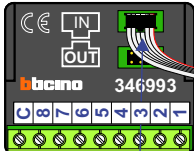

M-50

De aders moeten echt OP de connector doorgelust worden!

nelec

INTERCOM MADE EASY

Max. 100 meter systeemkabel tot laatste videofoon

Pot.vrij contact tbv deur opener

Haal de spanning van het systeem als je de digitizer monteert of demonteert

DEURSTATION S-130V

Digitizer voor 1 t/m 8 drukkers

nokjes connectoren wijzen naar elkaar

Max. 50 meter