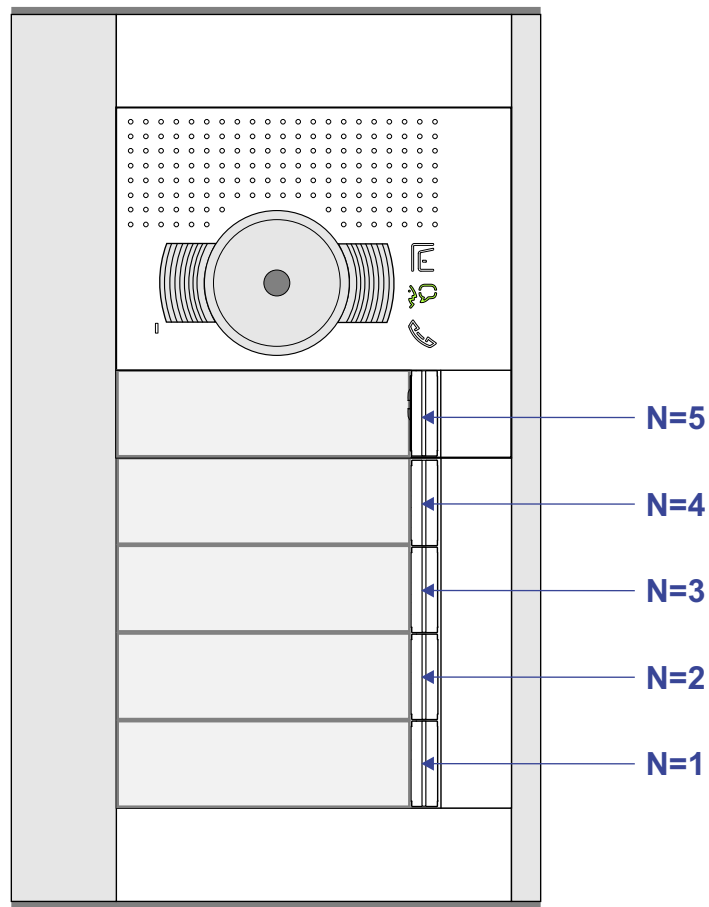

— = systeemkabel
 Bij andere getwiste kabel 66% afstand!
 Bij ongetwiste kabel max. 50 meter buitenpost naar videofoon.
 UTP op aanvraag.

VideoVerdeler

De aders moeten echt OP de klemmen doorgelust worden!

BUS 2-DRAADS

Bij monteren/demonteren spanning eraf en voorkom defecten!

nelec
INTERCOM MADE EASY

Max. 100 meter systeemkabel tot laatste videofoon

Haal de spanning van het systeem als je een module monteert of demonteert

Pot.vrij contact tbv deuropener

Max. 50 meter

nelec
INTERCOM MADE EASY