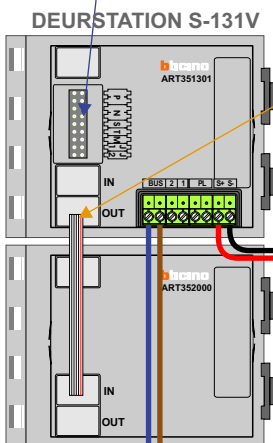

BUS 2-DRAADS

Bij monteren/demonteren spanning eraf en voorkom defecten!

nelec
INTERCOM MADE EASY

Max. 100 meter systeemkabel tot laatste videofoon

Haal de spanning van het systeem als je een module monteert of demonteert

Pot.vrij contact tbv deuropener

Max. 50 meter

nelec
INTERCOM MADE EASY