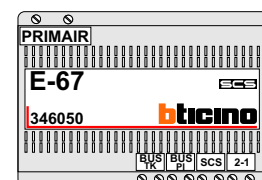

— = systeemkabel
Bij andere getwiste kabel 66% afstand!
Bij ongetwiste kabel max. 50 meter buitenpost naar videofoon.
UTP op aanvraag.

VideoVerdeler

De aders moeten echt OP de klemmen doorgelust worden!

BUS 2-DRAADS

Bij monteren/demonteren spanning eraf en voorkom defecten!

nelec
INTERCOM MADE EASY

Max. 100 meter systeemkabel tot laatste videofoon

Haal de spanning van het systeem als je een module monteert of demonteert

Pot.vrij contact tbv deuropener

Max. 50 meter