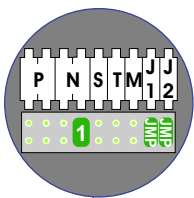

— = systeemkabel
 Bij andere getwiste kabel 66% afstand!
 Bij ongetwiste kabel max. 50 meter buitenpost naar videofoon.
 UTP op aanvraag.

VideoVerdeler

De aders moeten echt OP de klemmen doorgelust worden!

BUS 2-DRAADS

Bij monteren/demonteren spanning eraf en voorkom defecten!

nelec
INTERCOM MADE EASY

Max. 100 meter systeemkabel tot laatste videofoon

Haal de spanning van het systeem als je een module monteert of demonteert

Pot.vrij contact tbv deuropener

Max. 50 meter

nelec
INTERCOM MADE EASY