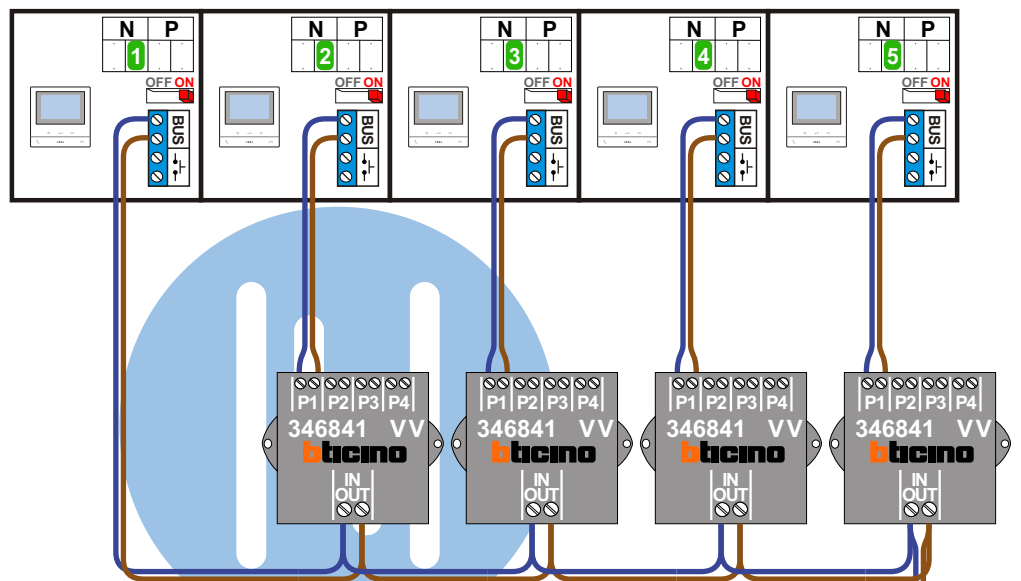

— = systeemkabel
 Bij andere getwiste kabel 66% afstand!
 Bij ongetwiste kabel max. 50 meter buitenpost naar videofoon.
 UTP op aanvraag.

VideoVerdeler

De aders moeten echt OP de klemmen doorgelust worden!

BUS 2-DRAADS

Bij monteren/demonteren spanning eraf en voorkom defecten!

nelec
INTERCOM MADE EASY

Max. 100 meter systeemkabel tot laatste videofoon

Haal de spanning van het systeem als je een module monteert of demonteert

Pot.vrij contact tbv deuropener

Max. 50 meter

nelec
INTERCOM MADE EASY