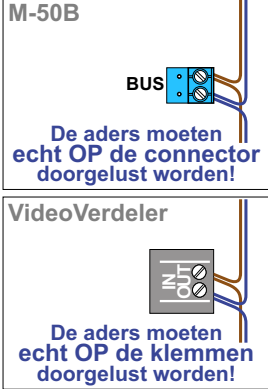

— — — = systeemkabel
 Bij andere getwiste kabel 66% afstand!
 Bij ongetwiste kabel max. 50 meter buitenpost naar videofoon.
 UTP op aanvraag.

BUS 2-DRAADS

Bij monteren/demonteren spanning eraf en voorkom defecten!

Haal de spanning van het systeem als je een module monteert of demonteert

Max. 100 meter systeemkabel tot laatste videofoon

Max. 50 meter

N-Waarde	Bouwnummer	Huisnummer	Switch-ON
1	9	79	X
2	8	81	
3	7	83	
4	12	85	X
5	11	87	
6	10	89	
7	15	91	X
8	14	93	
9	13	95	