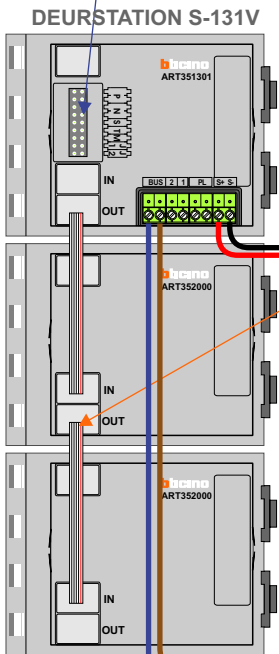

— — — = systeemkabel
 Bij andere getwiste kabel 66% afstand!
 Bij ongetwiste kabel max. 50 meter buitenpost naar videofoon.
 UTP op aanvraag.

BUS 2-DRAADS

Bij monteren/demonteren spanning eraf en voorkom defecten!

Haal de spanning van het systeem als je een module monteert of demonteert

Max. 100 meter systeemkabel tot laatste videofoon

Max. 50 meter

N-Waarde	Bouwnummer	Huisnummer	Switch-ON
1	9	79	X
2	8	81	
3	7	83	
4	12	85	X
5	11	87	
6	10	89	
7	15	91	X
8	14	93	
9	13	95	