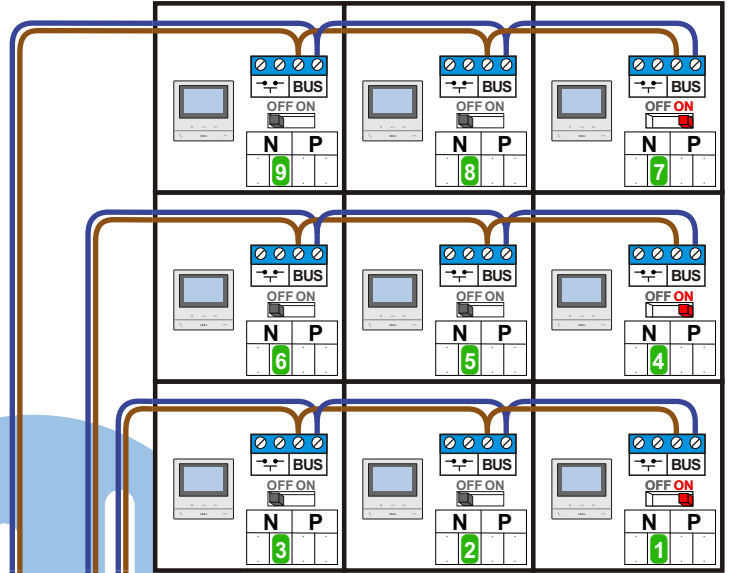

— — — = systeemkabel
 Bij andere getwiste kabel 66% afstand!
 Bij ongetwiste kabel max. 50 meter buitenpost naar videofoon.
 UTP op aanvraag.

BUS 2-DRAADS

Bij monteren/demonteren spanning eraf en voorkom defecten!

Haal de spanning van het systeem als je een module monteert of demonteert

Max. 100 meter systeemkabel tot laatste videofoon

Max. 50 meter

N-Waarde	Bouwnummer	Huisnummer	Switch-ON
1	9	79	X
2	8	81	
3	7	83	
4	12	85	X
5	11	87	
6	10	89	
7	15	91	X
8	14	93	
9	13	95	