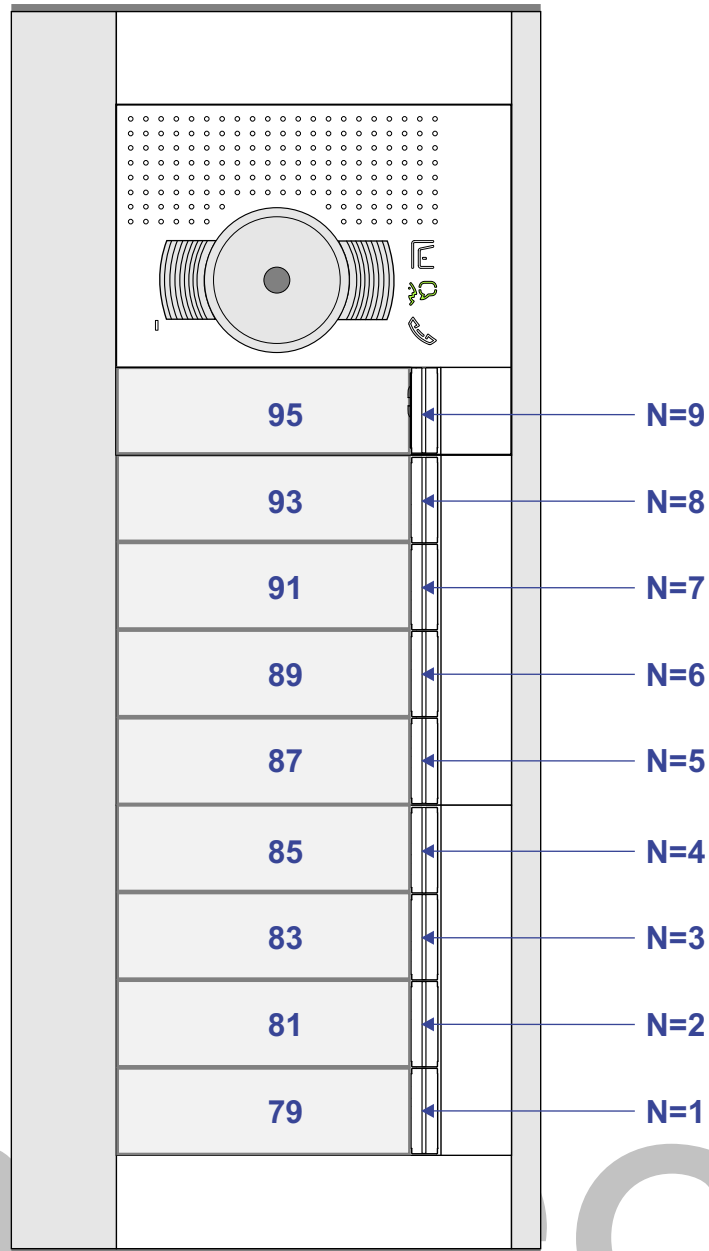

— — — = systeemkabel
 Bij andere getwiste kabel 66% afstand!
 Bij ongetwiste kabel max. 50 meter buitenpost naar videofoon.
 UTP op aanvraag.

BUS 2-DRAADS

Bij monteren/demonteren spanning eraf en voorkom defecten!

Haal de spanning van het systeem als je een module monteert of demonteert

Max. 100 meter systeemkabel tot laatste videofoon

Max. 50 meter

N-Waarde	Bouwnummer	Huisnummer	Switch-ON
1	9	79	X
2	8	81	
3	7	83	
4	12	85	X
5	11	87	
6	10	89	
7	15	91	X
8	14	93	
9	13	95	