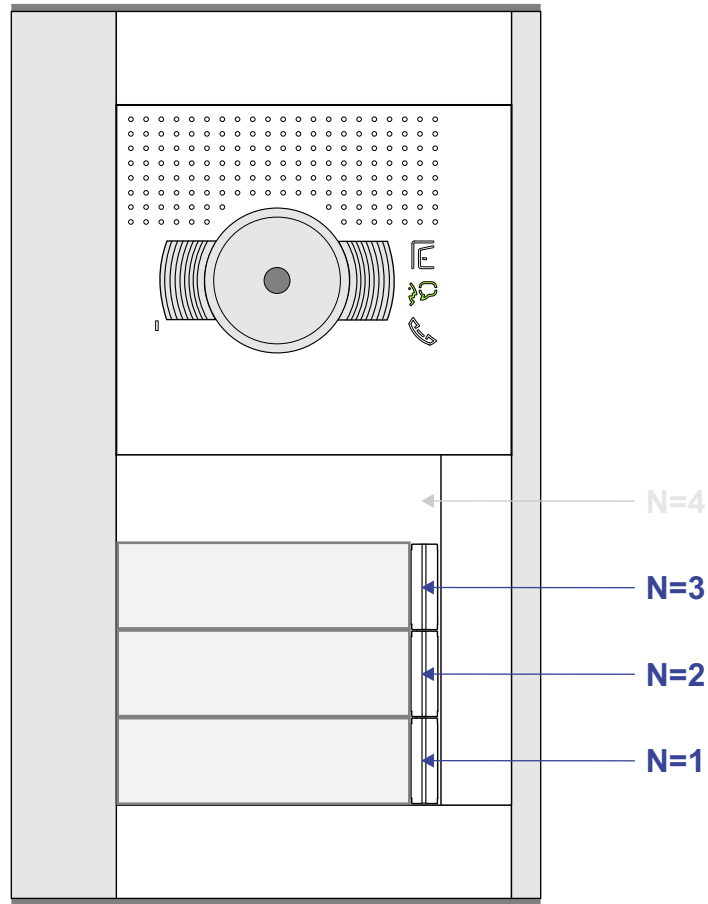


 = **stroomkabel**
 Bij andere getwiste
 kabel 66% afstand!
 Bij ongetwiste kabel
 max. 50 meter buiten-
 post naar videofoon.
 UTP op aanvraag.

BUS 2-DRAADS

Bij monteren/demonteren
 spanning eraf
 en voorkom defecten!

 = systeemkabel

Bij andere getwiste
kabel 66% afstand!
Bij ongetwiste kabel
max. 50 meter buiten-
post naar videofoon.
UTP op aanvraag.

nelec
INTERCOM MADE EASY