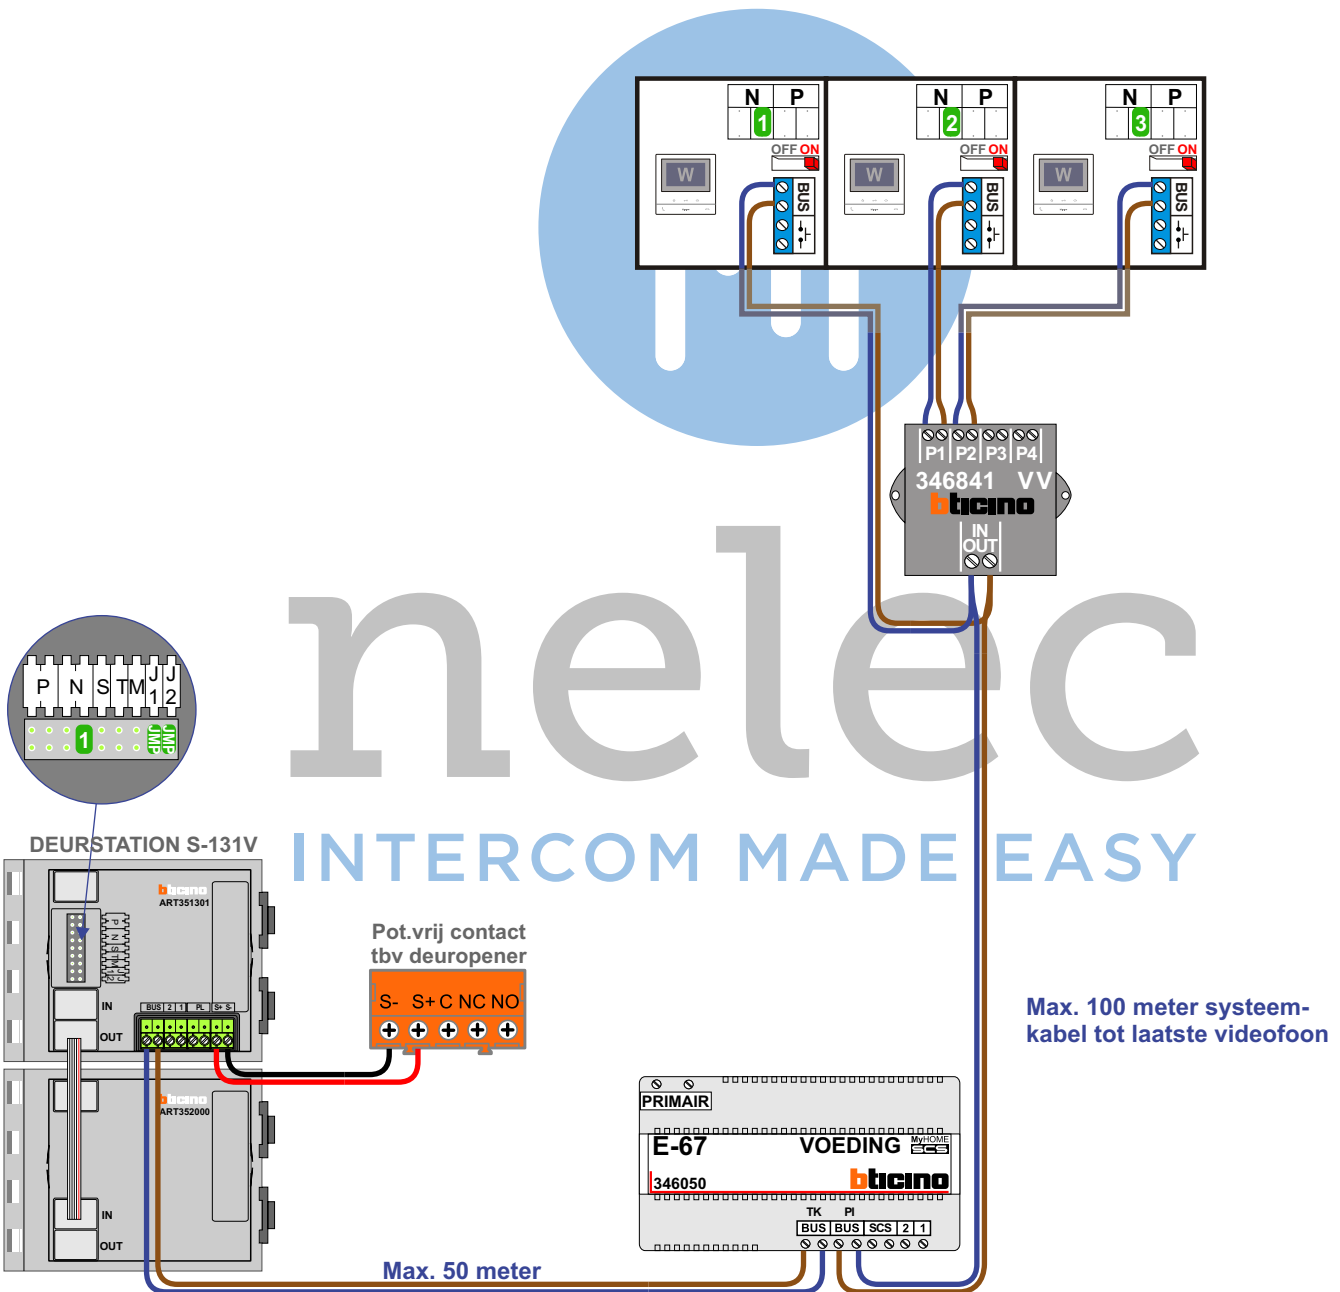


 = **stroomkabel**
 Bij andere getwiste
 kabel 66% afstand!
 Bij ongetwiste kabel
 max. 50 meter buiten-
 post naar videofoon.
 UTP op aanvraag.

BUS 2-DRAADS

Bij monteren/demonteren
 spanning eraf
 en voorkom defecten!

 = systeemkabel

Bij andere getwiste
kabel 66% afstand!
Bij ongetwiste kabel
max. 50 meter buiten-
post naar videofoon.
UTP op aanvraag.

nelec
INTERCOM MADE EASY